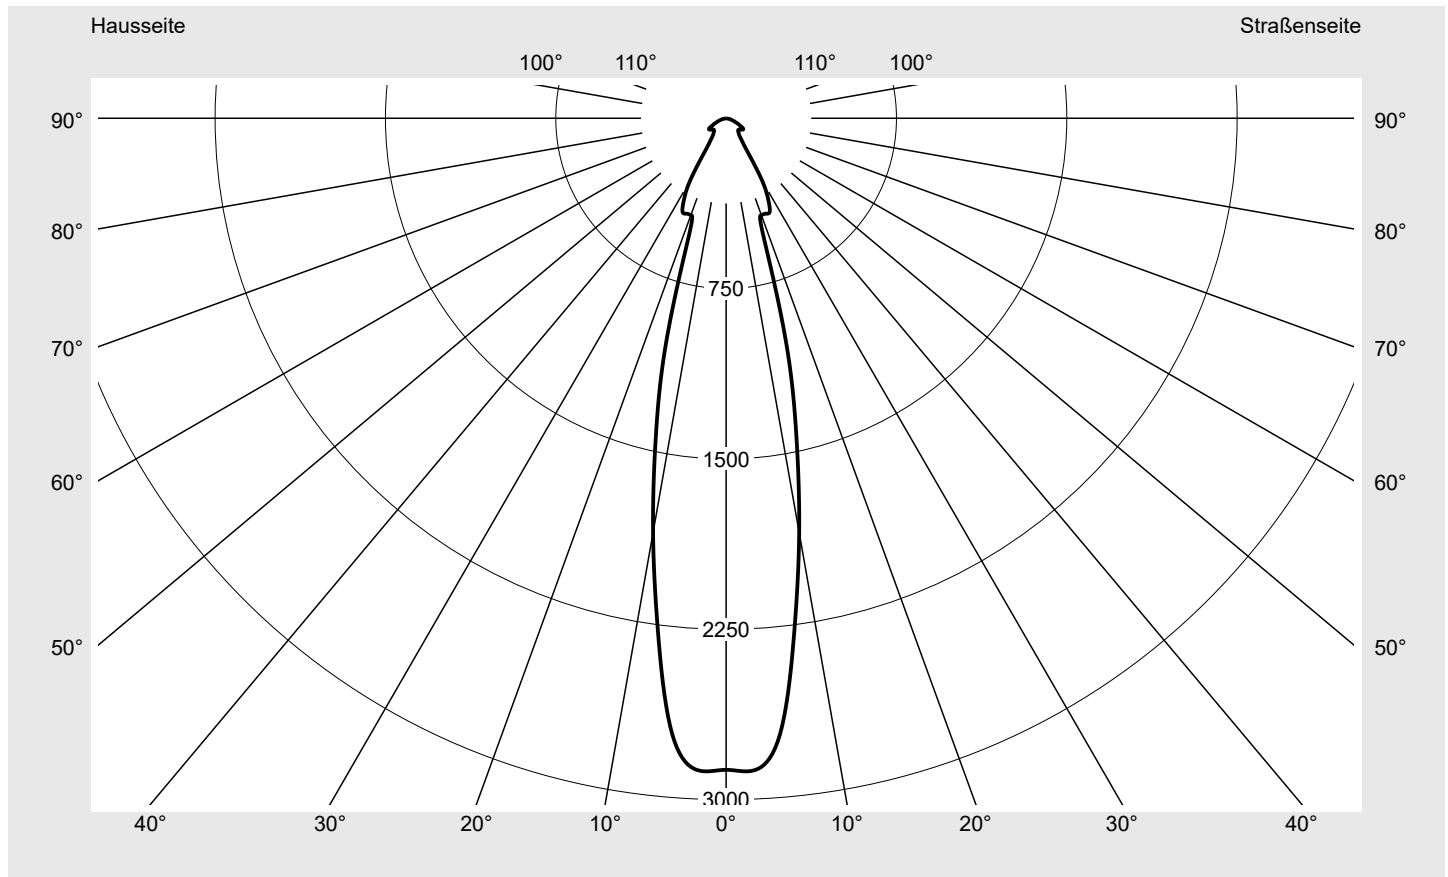

Lichttechnischer Prüfbefund

Familie
Floodlight FL21 micro

Bestell-Nr.: 5XA7762A1B1A
EAN: 4058352669488

LP-Nummer
59238_33

Ausführung Tragbügel
Optik symmetrisch strahlend RS12
Abdeckung Einscheibensicherheitsglas (ESG)
Bestückung LED 2200 K | CRI ≥ 70
Betriebsgerät EVG SITECO iQ
Bemessungswerte Nettolichtstrom = 2560 lm
Systemleistung = 23.1 W
Lichtausbeute = 110.8 lm/W

Seriendokumentation
05.07.2022

siteco

Lichtstärke in cd/klm

C180-0

Imax: 2873 cd/klm

Leuchtenbetriebswirkungsgrade

Eta 100.0%
Eta 0° - 90° 100.0%
Eta 90° - 180° 0.0%

Lichtstärkeklasse nach EN13201-2

Klasse: G6
Imax 70° 36.4
Imax 80° 9.1
Imax 90° 0.0
Imax >90° 0.0
Imax >95° 0.0

Messbedingungen

DIN EN 13032 und DIN 5032

Lichttechnischer Prüfbefund

Familie Floodlight FL21 micro	Bestell-Nr.: 5XA7762A1B1A EAN: 4058352669488	LP-Nummer 59238_33
---	---	-------------------------------------

Kegelmantelkurven in cd/klm KMK 2.5° KMK 0° siteco

Lichttechnischer Prüfbefund

Familie Floodlight FL21 micro	Bestell-Nr.: 5XA7762A1B1A EAN: 4058352669488	LP-Nummer 59238_33
---	---	------------------------------