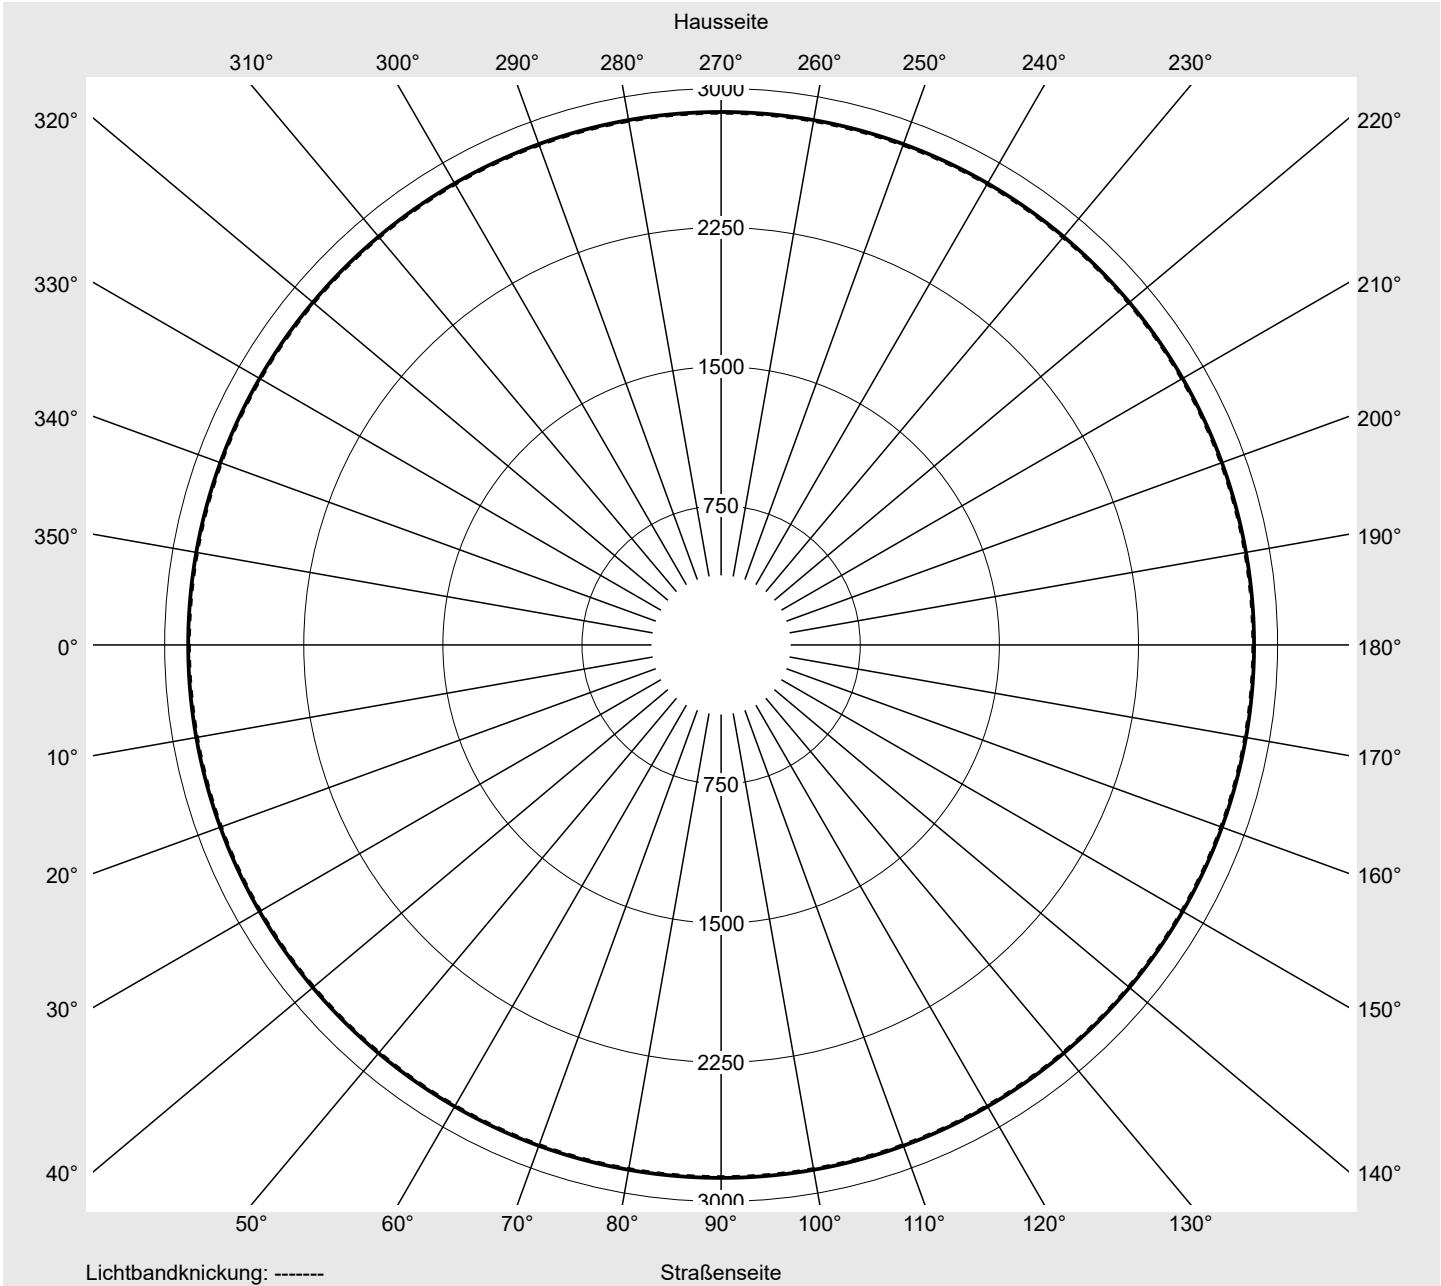

Lichttechnischer Prüfbefund

Familie Floodlight FL21 micro	Bestell-Nr.: 5XA7762A1B1A EAN: 4058352669488	LP-Nummer 59238_33

Kegelmantelkurven in cd/klm KMK 2.5°   KMK 0°   siteco

Lichttechnischer Prüfbefund

Familie Floodlight FL21 micro	Bestell-Nr.: 5XA7762A1B1A EAN: 4058352669488	LP-Nummer 59238_33

Wertetabelle Lichtstärkemessung	Maximale Lichtstärke	siteco

C- Ebenen	0°	Phi-Zone	Summe Phi-Zone
γ	Lichtstärke in cd/klm	Lichtstrom in lm/klm	
0,0°	2868.8	4.3	4.3
2,5°	2873.2	34.4	38.6
5,0°	2722.5	65.0	103.7
7,5°	2292.0	82.0	185.7
10,0°	1852.6	88.2	273.9
12,5°	1427.9	84.7	358.6
15,0°	1018.5	72.3	430.9
17,5°	552.2	45.5	476.4
20,0°	453.7	42.5	518.9
22,5°	454.7	47.7	566.6
25,0°	454.2	52.6	619.2
27,5°	400.1	50.6	669.9
30,0°	317.0	43.5	713.3
32,5°	178.5	26.3	739.6
35,0°	121.9	19.2	758.8
37,5°	96.3	16.1	774.9
40,0°	86.4	15.2	790.1
42,5°	78.8	14.6	804.7
45,0°	75.0	14.5	819.2
47,5°	74.2	15.0	834.2
50,0°	76.8	16.1	850.4
52,5°	82.1	17.9	868.2
55,0°	87.5	19.7	887.9
57,5°	89.5	20.7	908.6
60,0°	83.0	19.7	928.3
62,5°	67.2	16.3	944.6
65,0°	57.1	14.2	958.8
67,5°	43.9	11.1	969.9
70,0°	36.4	9.4	979.3
72,5°	27.1	7.1	986.4
75,0°	21.2	5.6	992.0
77,5°	13.7	3.7	995.6
80,0°	9.1	2.5	998.1
82,5°	4.7	1.3	999.4
85,0°	1.8	0.5	999.9
87,5°	0.5	0.1	1000.0
90,0°	0.0	0.0	1000.0