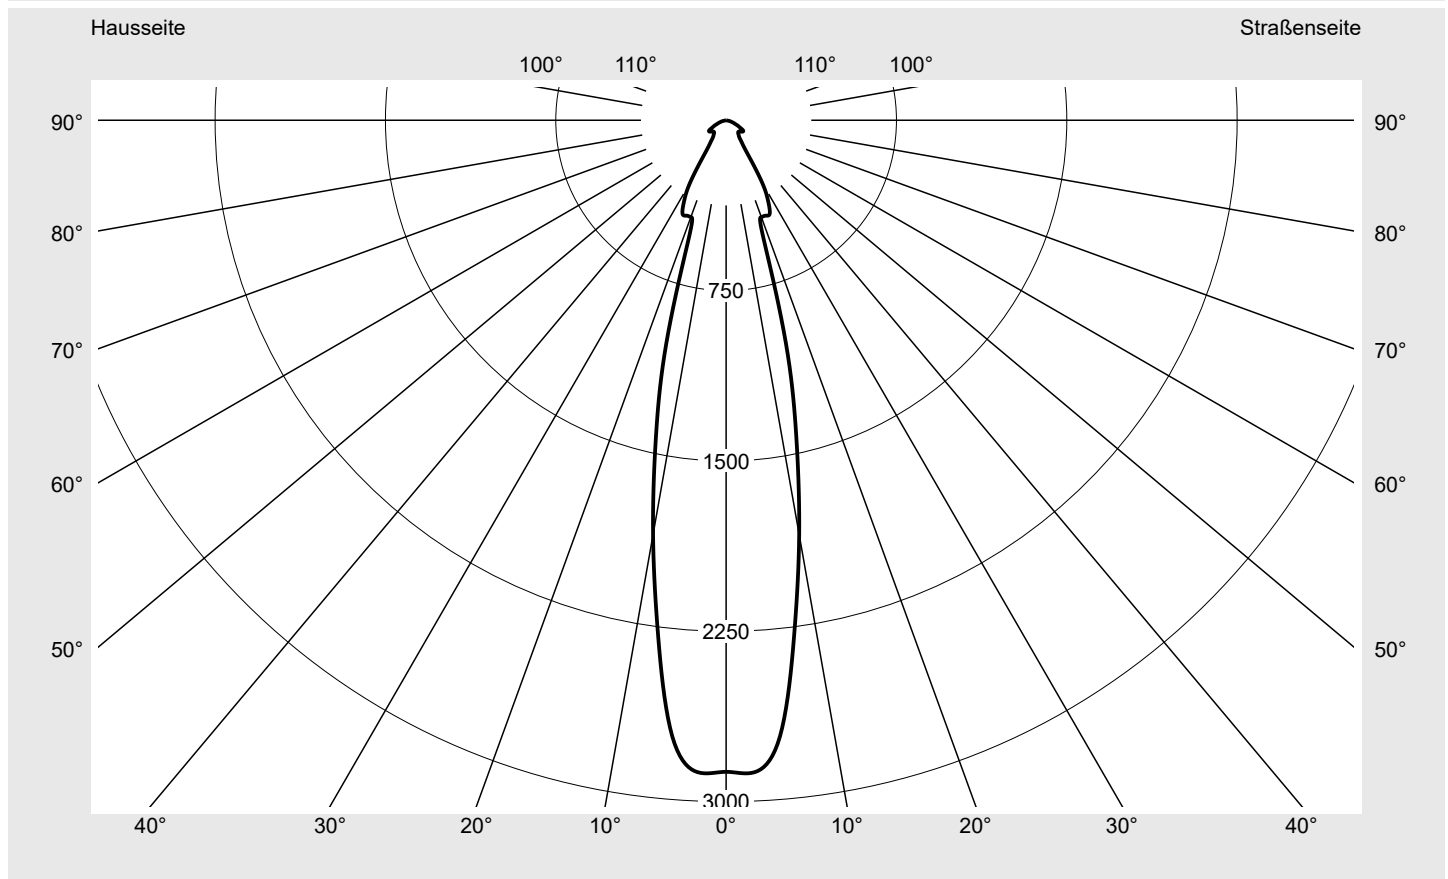

Lichttechnischer Prüfbefund

Familie
Floodlight FL21 micro

Bestell-Nr.: 5XA7761A4B1A
EAN: 4058352669228

LP-Nummer
59238_32

Ausführung Tragbügel
Optik symmetrisch strahlend RS12
Abdeckung Einscheibensicherheitsglas (ESG)
Bestückung LED 4000 K | CRI ≥ 70
Betriebsgerät EVG SITECO iQ
Bemessungswerte Nettolichtstrom = 3220 lm
Systemleistung = 23.1 W
Lichtausbeute = 139.4 lm/W

Seriendokumentation
05.07.2022

siteco

Lichtstärke in cd/klm

C180-0

Imax: 2873 cd/klm

Leuchtenbetriebswirkungsgrade

Eta 100.0%
Eta 0° - 90° 100.0%
Eta 90° - 180° 0.0%

Lichtstärkeklasse nach EN13201-2

Klasse: G6
Imax 70° 36.4
Imax 80° 9.1
Imax 90° 0.0
Imax >90° 0.0
Imax >95° 0.0

Messbedingungen

DIN EN 13032 und DIN 5032

Lichttechnischer Prüfbefund

Familie Floodlight FL21 micro	Bestell-Nr.: 5XA7761A4B1A EAN: 4058352669228	LP-Nummer 59238_32
---	---	------------------------------

Kegelmantelkurven in cd/klm KMK 2.5° KMK 0° siteco

Lichttechnischer Prüfbefund

Familie Floodlight FL21 micro	Bestell-Nr.: 5XA7761A4B1A EAN: 4058352669228	LP-Nummer 59238_32
---	---	------------------------------