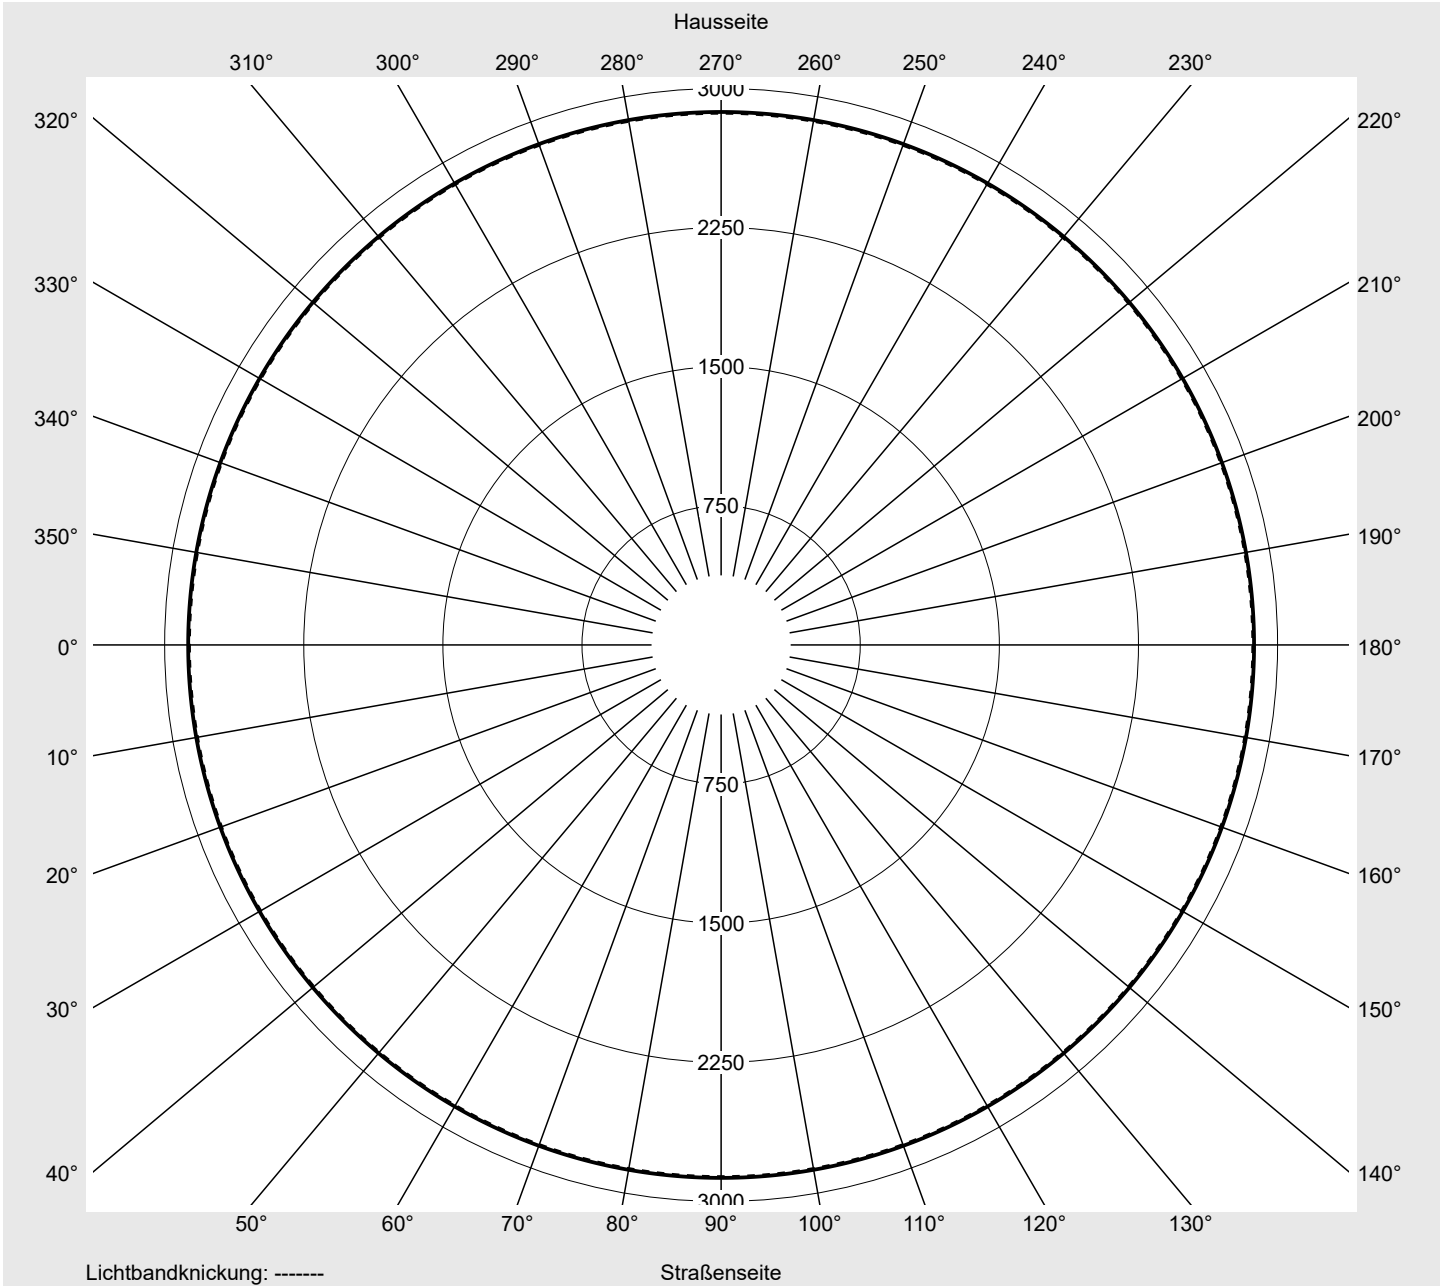

Lichttechnischer Prüfbefund

Familie Floodlight FL21 micro	Bestell-Nr.: 5XA7761A4B1A EAN: 4058352669228	LP-Nummer 59238_32

Kegelmantelkurven in cd/klm KMK 2.5° ☐ KMK 0° ☐ siteco

Lichttechnischer Prüfbefund

Familie Floodlight FL21 micro	Bestell-Nr.: 5XA7761A4B1A EAN: 4058352669228	LP-Nummer 59238_32

Wertetabelle Lichtstärkemessung	Maximale Lichtstärke	siteco

C- Ebenen	0°	Phi-Zone	Summe Phi-Zone
γ	Lichtstärke in cd/klm	Lichtstrom in lm/klm	
0,0°	2868.8	4.3	4.3
2,5°	2873.2	34.4	38.6
5,0°	2722.5	65.0	103.7
7,5°	2292.0	82.0	185.7
10,0°	1852.6	88.2	273.9
12,5°	1427.9	84.7	358.6
15,0°	1018.5	72.3	430.9
17,5°	552.2	45.5	476.4
20,0°	453.7	42.5	518.9
22,5°	454.7	47.7	566.6
25,0°	454.2	52.6	619.2
27,5°	400.1	50.6	669.9
30,0°	317.0	43.5	713.3
32,5°	178.5	26.3	739.6
35,0°	121.9	19.2	758.8
37,5°	96.3	16.1	774.9
40,0°	86.4	15.2	790.1
42,5°	78.8	14.6	804.7
45,0°	75.0	14.5	819.2
47,5°	74.2	15.0	834.2
50,0°	76.8	16.1	850.4
52,5°	82.1	17.9	868.2
55,0°	87.5	19.7	887.9
57,5°	89.5	20.7	908.6
60,0°	83.0	19.7	928.3
62,5°	67.2	16.3	944.6
65,0°	57.1	14.2	958.8
67,5°	43.9	11.1	969.9
70,0°	36.4	9.4	979.3
72,5°	27.1	7.1	986.4
75,0°	21.2	5.6	992.0
77,5°	13.7	3.7	995.6
80,0°	9.1	2.5	998.1
82,5°	4.7	1.3	999.4
85,0°	1.8	0.5	999.9
87,5°	0.5	0.1	1000.0
90,0°	0.0	0.0	1000.0