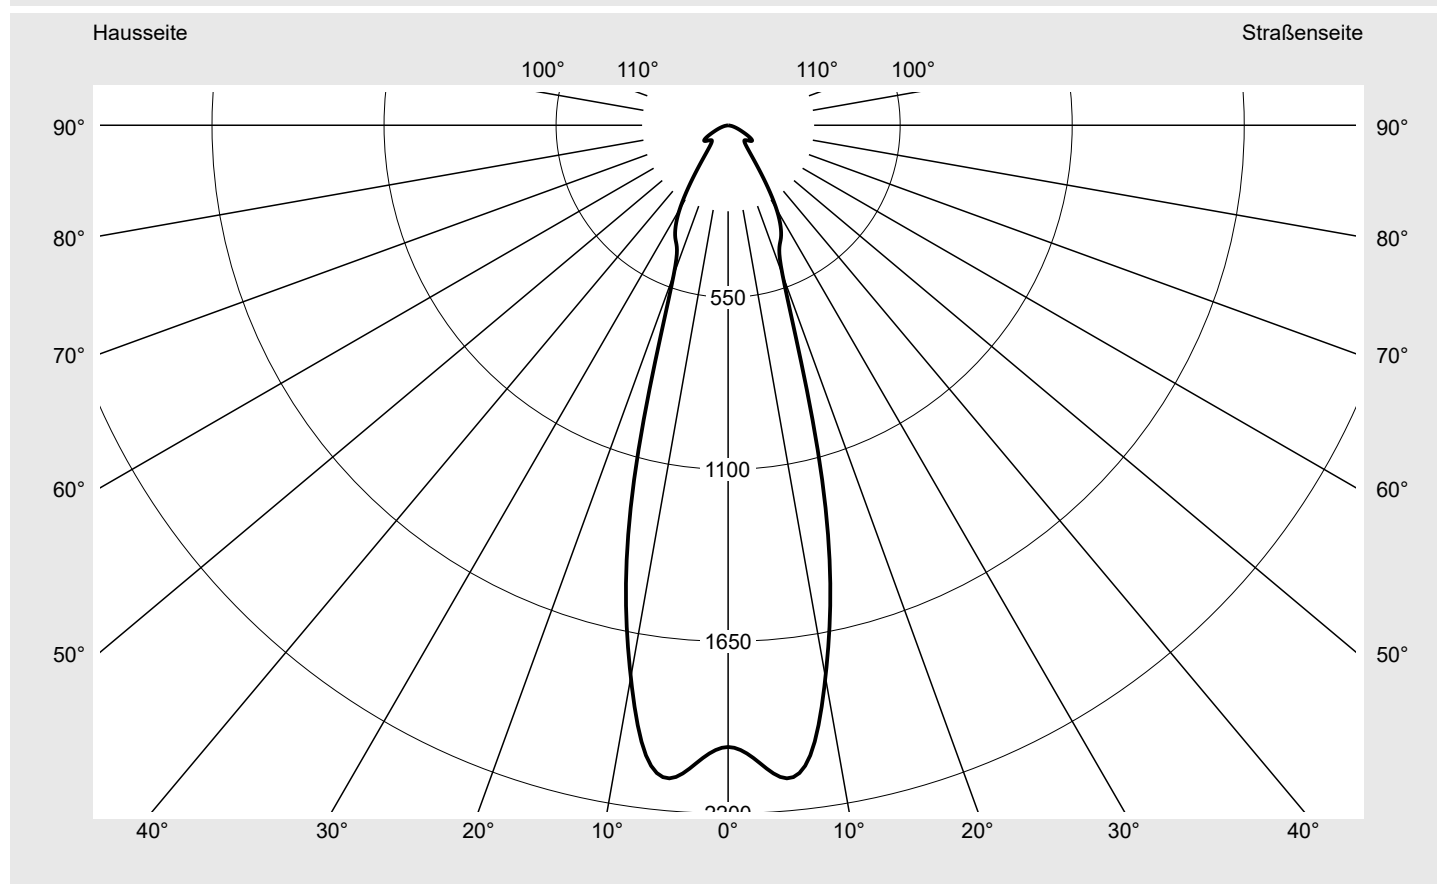

Lichttechnischer Prüfbefund

Familie
Floodlight 20 mini LED

Bestell-Nr.: 5XA7672B2B3AC
EAN: 4058352221037

LP-Nummer
58555_3

Ausführung	Designbügel
Optik	symmetrisch strahlend RS17
Abdeckung	Einscheibensicherheitsglas (ESG)
Bestückung	1 x LED 4000K / CRI ≥ 70 (unbekannt LED 4000K / CRI = 70)
Betriebsgerät	EVG-DALI
Bemessungswerte	Nettolichtstrom = 6810 lm Systemleistung = 51.0 W Lichtausbeute = 133.5 lm/W

Seriendokumentation
25.08.2021

sITeco

Lichtstärke in cd/klm

C180-0

Imax: 2095 cd/klm

Leuchtenbetriebswirkungsgrade

Eta	100.0%
Eta 0° - 90°	100.0%
Eta 90° - 180°	0.0%

Lichtstärkeklasse nach EN13201-2

Klasse:	G6
Imax 70°	33.2
Imax 80°	8.4
Imax 90°	0.0
Imax >90°	0.0
Imax >95°	0.0

Messbedingungen

DIN EN 13032 und DIN 5032

Lichttechnischer Prüfbefund

Familie Floodlight 20 mini LED	Bestell-Nr.: 5XA7672B2B3AC EAN: 4058352221037	LP-Nummer 58555_3
------------------------------------------	----------------------------------------------------------------	-----------------------------

Kegelmantelkurven in cd/klm **KMK 5°** **KMK 2.5°** **KMK 0°**

Lichttechnischer Prüfbefund

Familie Floodlight 20 mini LED	Bestell-Nr.: 5XA7672B2B3AC EAN: 4058352221037	LP-Nummer 58555_3
------------------------------------------	----------------------------------------------------------------	-----------------------------