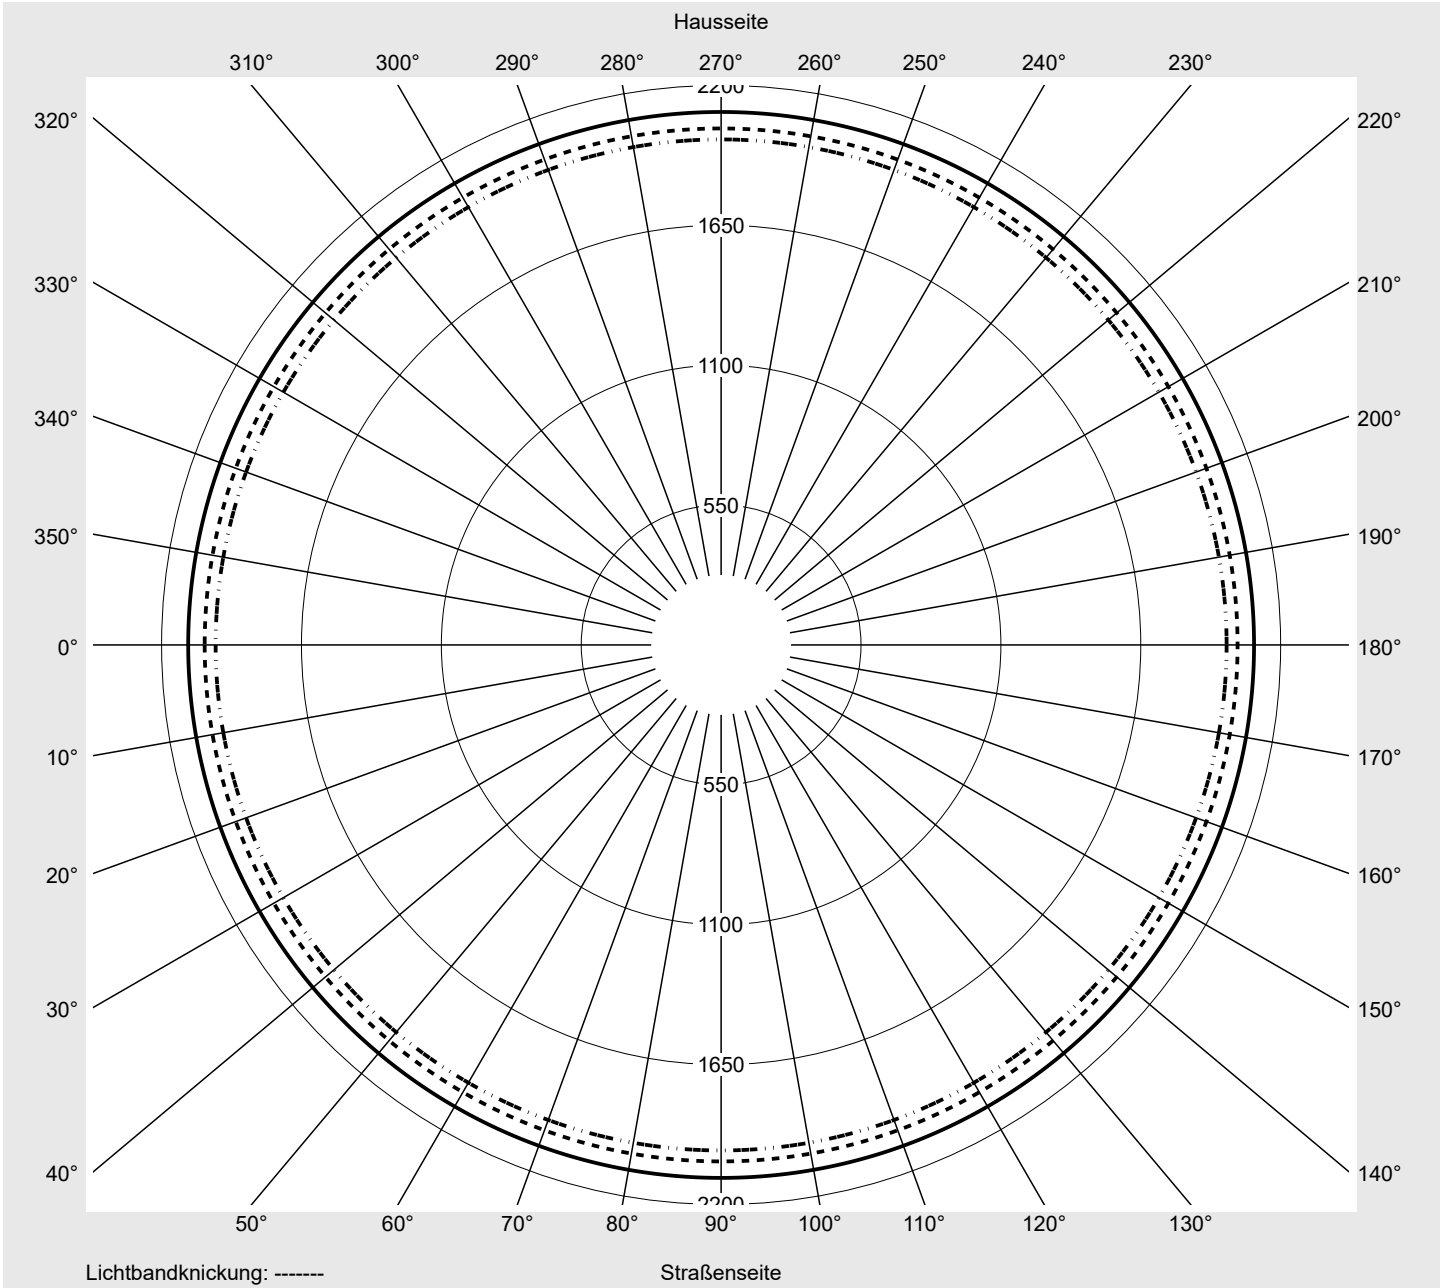

Lichttechnischer Prüfbefund

Familie
Floodlight 20 mini LED

Bestell-Nr.: 5XA7672B2B3AC
EAN: 4058352221037

LP-Nummer
58555_3

Ausführung	Designbügel
Optik	symmetrisch strahlend RS17
Abdeckung	Einscheibensicherheitsglas (ESG)
Bestückung	1 x LED 4000K / CRI ≥ 70 (unbekannt LED 4000K / CRI = 70)
Betriebsgerät	EVG-DALI
Bemessungswerte	Nettolichtstrom = 6810 lm Systemleistung = 51.0 W Lichtausbeute = 133.5 lm/W

Seriendokumentation
25.08.2021

sITeco

Lichtstärke in cd/klm

C180-0

Imax: 2095 cd/klm

Leuchtenbetriebswirkungsgrade

Eta	100.0%
Eta 0° - 90°	100.0%
Eta 90° - 180°	0.0%

Lichtstärkeklasse nach EN13201-2

Klasse:	G6
Imax 70°	33.2
Imax 80°	8.4
Imax 90°	0.0
Imax >90°	0.0
Imax >95°	0.0

Messbedingungen

DIN EN 13032 und DIN 5032

Lichttechnischer Prüfbefund

Familie Floodlight 20 mini LED	Bestell-Nr.: 5XA7672B2B3AC EAN: 4058352221037	LP-Nummer 58555_3
------------------------------------------	----------------------------------------------------------------	-----------------------------

Kegelmantelkurven in cd/klm **KMK 5°** **KMK 2.5°** **KMK 0°**

Lichttechnischer Prüfbefund

Familie Floodlight 20 mini LED	Bestell-Nr.: 5XA7672B2B3AC EAN: 4058352221037	LP-Nummer 58555_3
------------------------------------------	----------------------------------------------------------------	-----------------------------