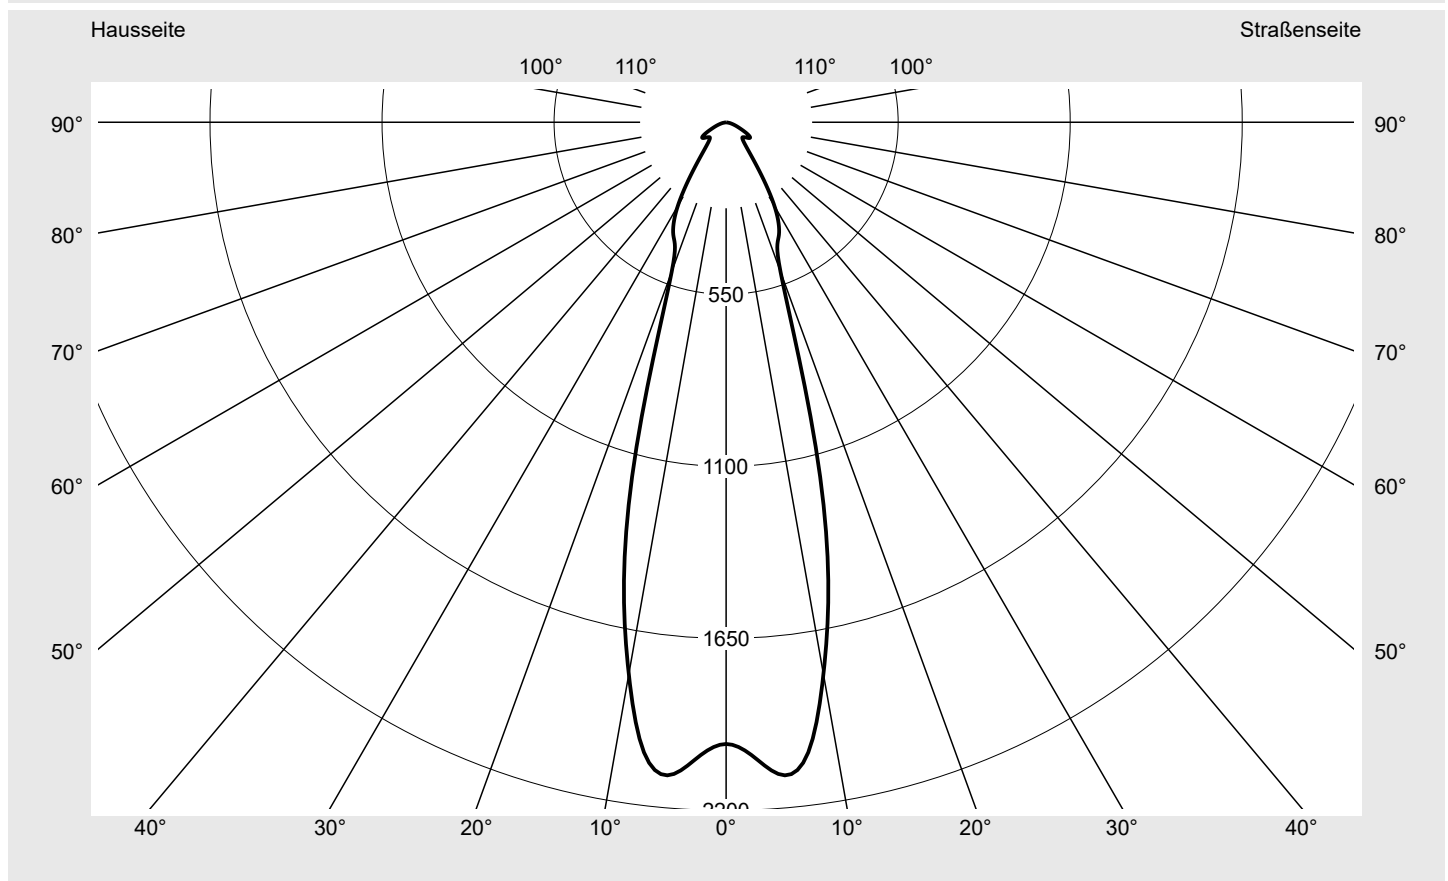

Lichttechnischer Prüfbefund

Familie
Floodlight 20 mini LED

Bestell-Nr.: 5XA7672B1B1AC
EAN: 4058352220795

LP-Nummer
58555_4

Ausführung Tragbügel
Optik symmetrisch strahlend RS17
Abdeckung Einscheibensicherheitsglas (ESG)
Bestückung 1 x LED 3000K / CRI ≥ 80
(unbekannt LED 3000K / CRI = 80)
Betriebsgerät EVG-DALI
Bemessungswerte Nettolichtstrom = 5350 lm
Systemleistung = 51.0 W
Lichtausbeute = 104.9 lm/W

Seriendokumentation
25.08.2021

siteco

Lichtstärke in cd/klm

C180-0

Imax: 2095 cd/klm

Leuchtenbetriebswirkungsgrade

Eta 100.0%
Eta 0° - 90° 100.0%
Eta 90° - 180° 0.0%

Lichtstärkeklasse nach EN13201-2

Klasse: G6
Imax 70° 33.2
Imax 80° 8.4
Imax 90° 0.0
Imax >90° 0.0
Imax >95° 0.0

Messbedingungen

DIN EN 13032 und DIN 5032

Lichttechnischer Prüfbefund

Familie Floodlight 20 mini LED	Bestell-Nr.: 5XA7672B1B1AC EAN: 4058352220795	LP-Nummer 58555_4
--	--	-----------------------------

Kegelmantelkurven in cd/klm **KMK 5°** **KMK 2.5°** **KMK 0°**

Lichttechnischer Prüfbefund

Familie Floodlight 20 mini LED	Bestell-Nr.: 5XA7672B1B1AC EAN: 4058352220795	LP-Nummer 58555_4
--	--	-----------------------------