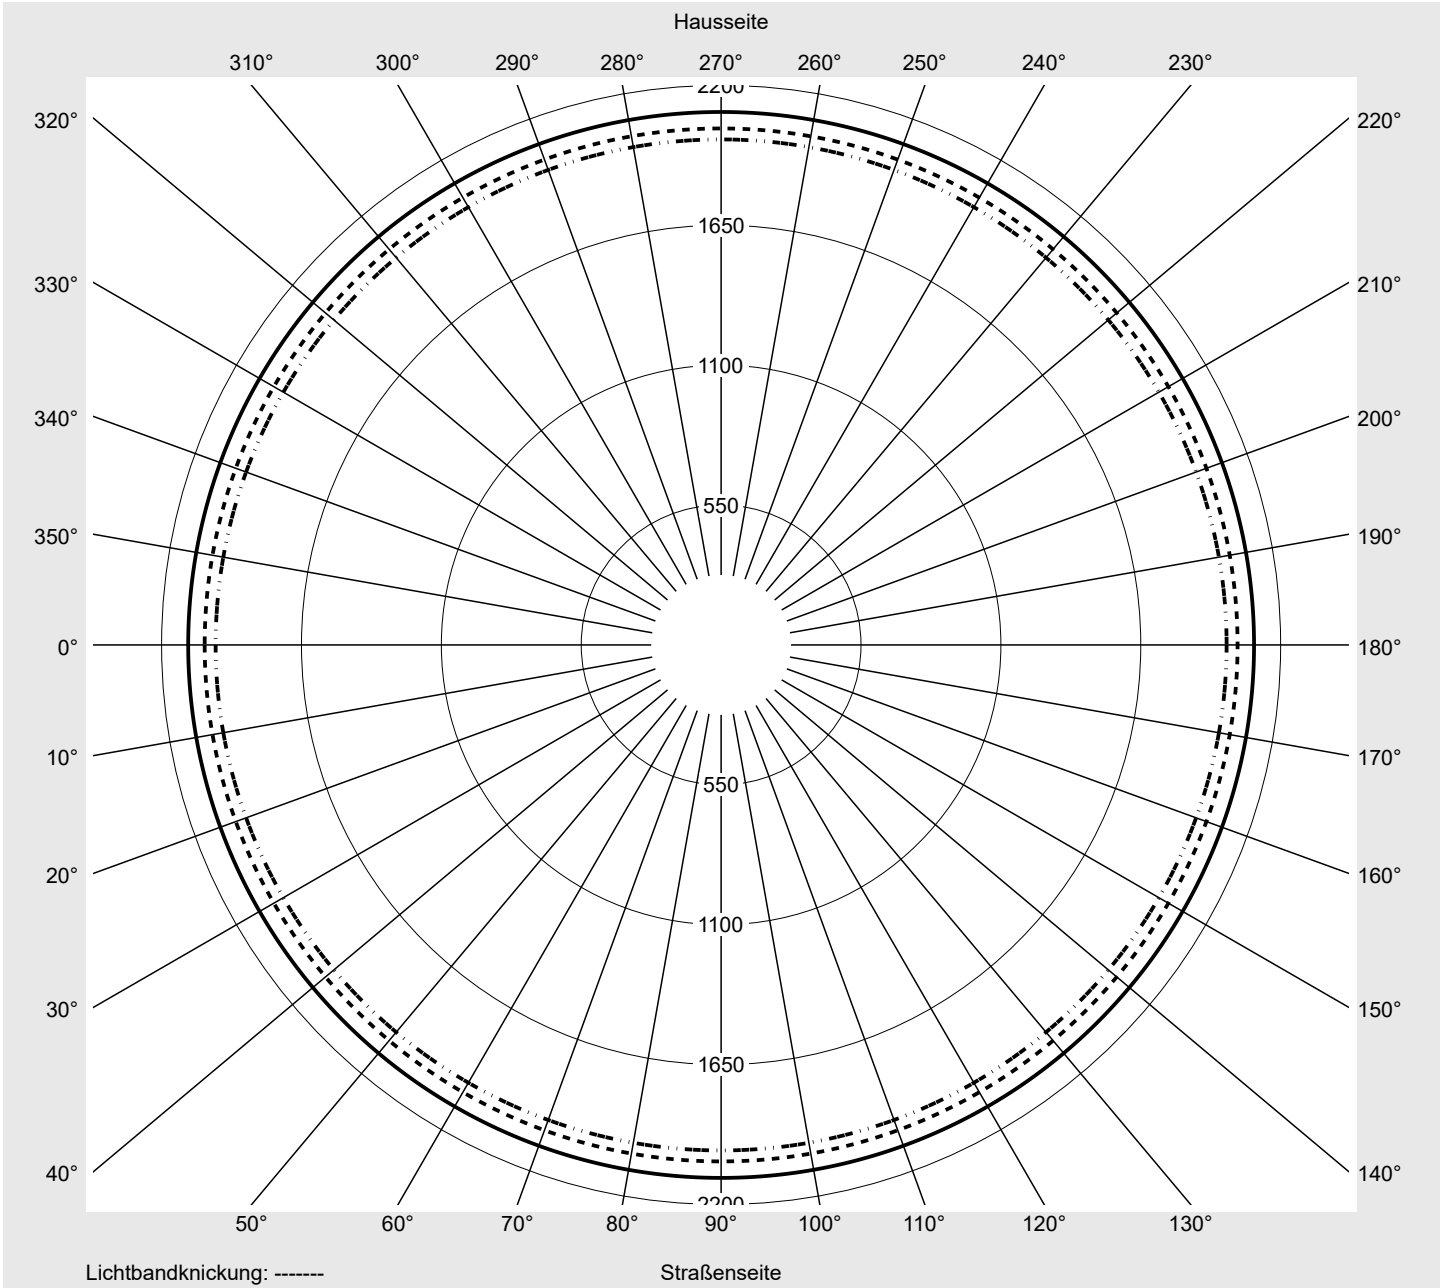

Lichttechnischer Prüfbefund

Familie
Floodlight 20 mini LED

Bestell-Nr.: 5XA7672B1B1AC
EAN: 4058352220795

LP-Nummer
58555_4

Ausführung Tragbügel
Optik symmetrisch strahlend RS17
Abdeckung Einscheibensicherheitsglas (ESG)
Bestückung 1 x LED 3000K / CRI ≥ 80
(unbekannt LED 3000K / CRI = 80)
Betriebsgerät EVG-DALI
Bemessungswerte Nettolichtstrom = 5350 lm
Systemleistung = 51.0 W
Lichtausbeute = 104.9 lm/W

Seriendokumentation
25.08.2021

siteco

Lichtstärke in cd/klm

C180-0

Imax: 2095 cd/klm

Leuchtenbetriebswirkungsgrade

Eta 100.0%
Eta 0° - 90° 100.0%
Eta 90° - 180° 0.0%

Lichtstärkeklasse nach EN13201-2

Klasse: G6
Imax 70° 33.2
Imax 80° 8.4
Imax 90° 0.0
Imax >90° 0.0
Imax >95° 0.0

Messbedingungen

DIN EN 13032 und DIN 5032

Lichttechnischer Prüfbefund

Familie Floodlight 20 mini LED	Bestell-Nr.: 5XA7672B1B1AC EAN: 4058352220795	LP-Nummer 58555_4
--	--	-----------------------------

Kegelmantelkurven in cd/klm **KMK 5°** **KMK 2.5°** **KMK 0°**

Lichttechnischer Prüfbefund

Familie Floodlight 20 mini LED	Bestell-Nr.: 5XA7672B1B1AC EAN: 4058352220795	LP-Nummer 58555_4
--	--	-----------------------------