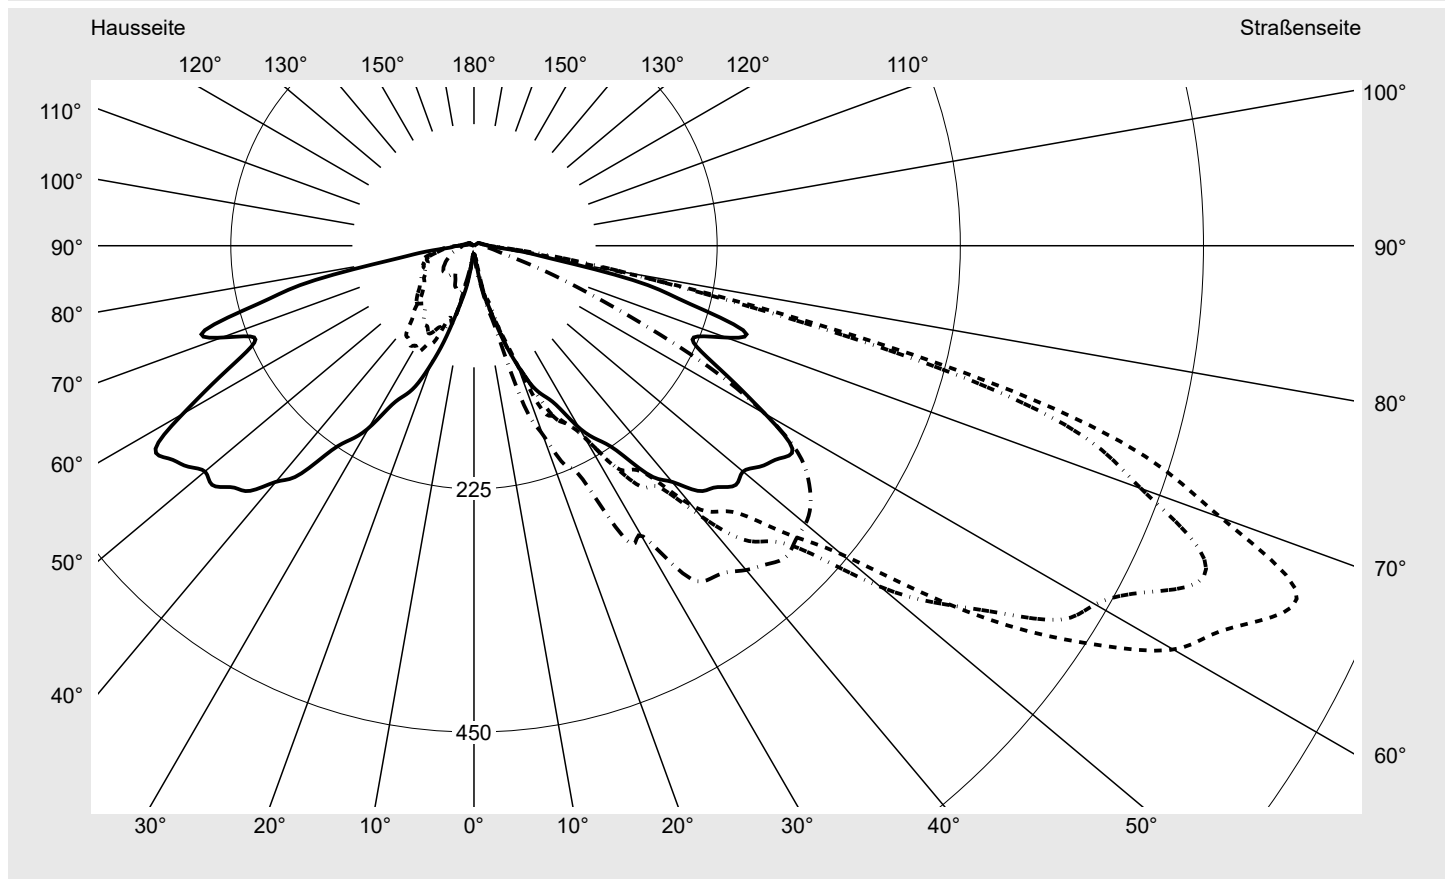

Lichttechnischer Prüfbefund

Familie
CITY-LIGHT PLUS LED

Bestell-Nr.: 5XA5275MF14HP
EAN: 4058352835357

LP-Nummer
58710_21

Ausführung Mastaufsatz- oder Montage am Wandausleger
Optik asymmetrisch, breit strahlend (ST1.2a)
Abdeckung Abdeckung klar, PMMA
Bestückung LED 2700 K | CRI ≥ 70
Betriebsgerät EVG SITECO iQ
Bemessungswerte Nettolichtstrom = 4040 lm
 Systemleistung = 33.6 W
 Lichtausbeute = 120.2 lm/W

Seriendokumentation
04.11.2022

siteco

Lichtstärke in cd/klm

C180-0

C205-25

C210-30

C270-90

Imax: 821 cd/klm

Leuchtenbetriebswirkungsgrade

Eta	100.0%
Eta 0° - 90°	97.3%
Eta 90° - 180°	2.7%

Lichtstärkeklasse nach EN13201-2

Klasse:	G1
Imax 70°	735.4
Imax 80°	151.9
Imax 90°	15.0
Imax >90°	13.0
Imax >95°	9.8

Messbedingungen

Kegelmantelkurven in cd/klm **KMK 67,5°** **KMK 65°** **KMK 62,5°** **KMK 60°** **siteco**

Lichttechnischer Prüfbefund

Familie CITY-LIGHT PLUS LED	Bestell-Nr.: 5XA5275MF14HP EAN: 4058352835357	LP-Nummer 58710_21
Wertetabelle Lichtstärkemessung		Maximale Lichtstärke
		siteco