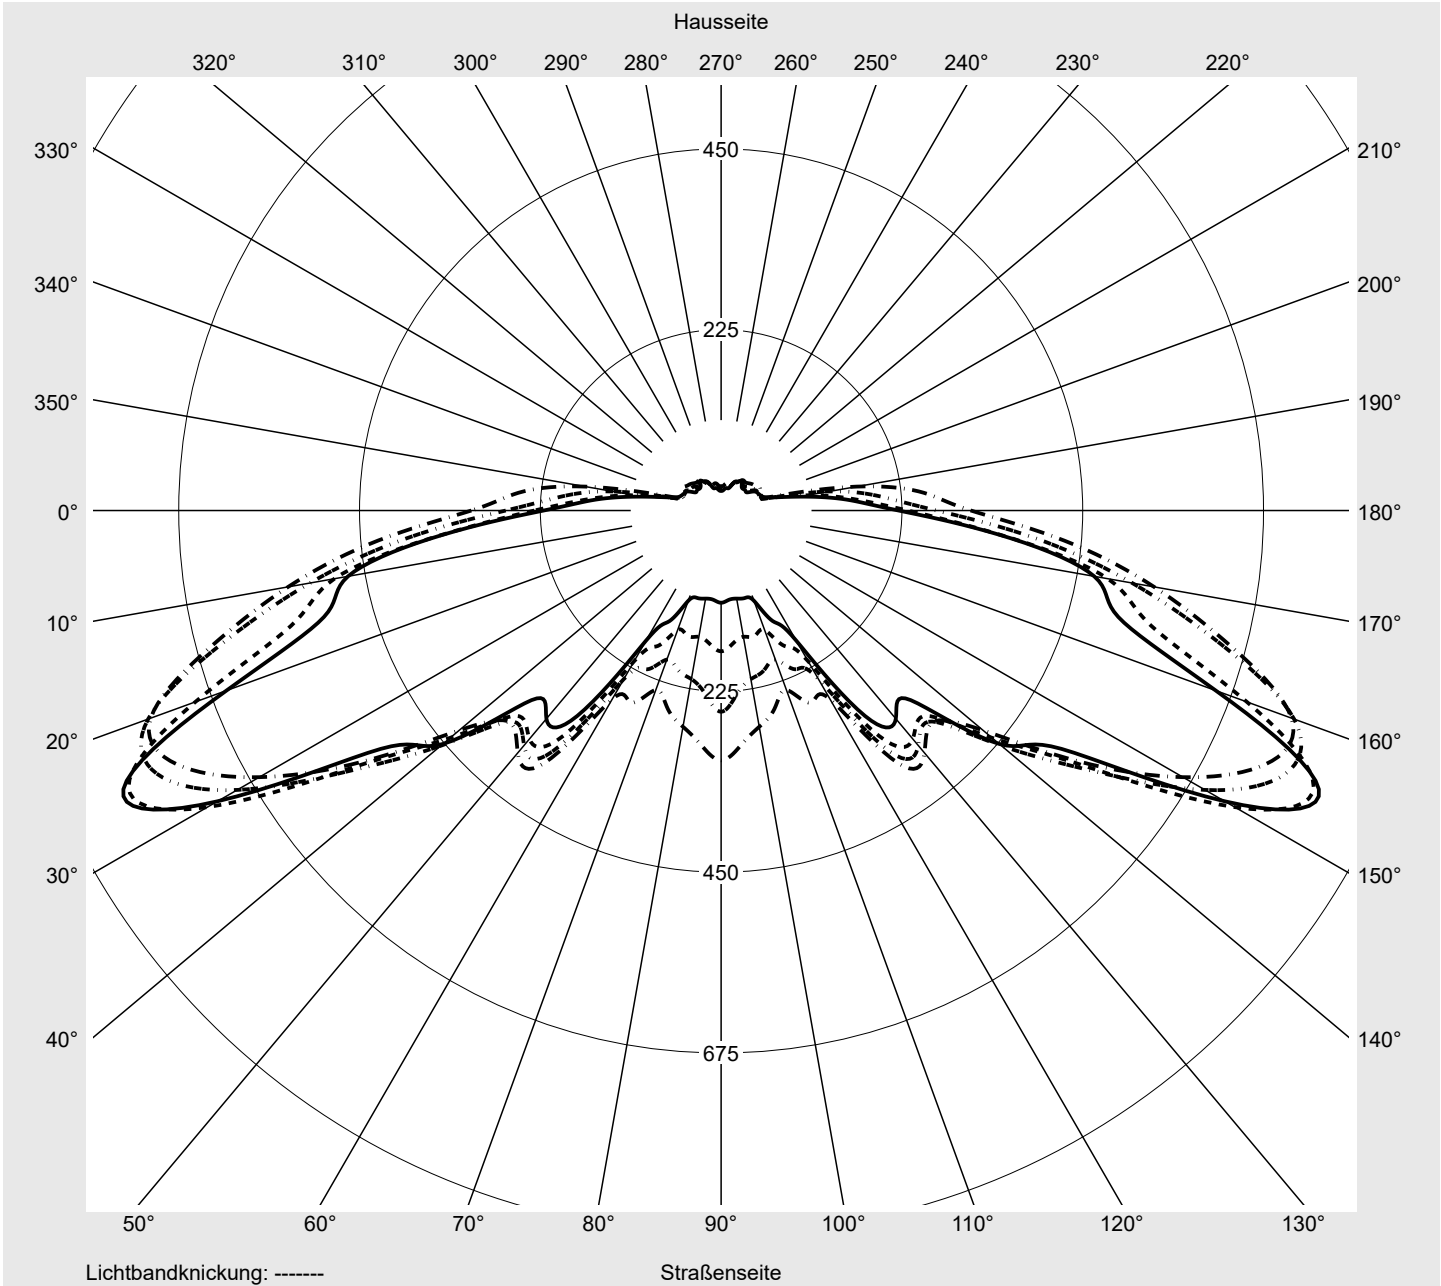

Lichttechnischer Prüfbefund

Familie
CITY-LIGHT PLUS LED

Bestell-Nr.: 5XA5275MF14HP
EAN: 4058352835357

LP-Nummer
58710_21

Ausführung Mastaufsatz- oder Montage am Wandausleger
Optik asymmetrisch, breit strahlend (ST1.2a)
Abdeckung Abdeckung klar, PMMA
Bestückung LED 2700 K | CRI ≥ 70
Betriebsgerät EVG SITECO iQ
Bemessungswerte Nettolichtstrom = 4040 lm
 Systemleistung = 33.6 W
 Lichtausbeute = 120.2 lm/W

Seriendokumentation
04.11.2022

siteco

Lichtstärke in cd/klm

C180-0

C205-25

C210-30

C270-90

Imax: 821 cd/klm

Leuchtenbetriebswirkungsgrade

Eta	100.0%
Eta 0° - 90°	97.3%
Eta 90° - 180°	2.7%

Lichtstärkeklasse nach EN13201-2

Klasse:	G1
Imax 70°	735.4
Imax 80°	151.9
Imax 90°	15.0
Imax >90°	13.0
Imax >95°	9.8

Messbedingungen

Kegelmantelkurven in cd/klm **KMK 67,5°** **KMK 65°** **KMK 62,5°** **KMK 60°** **siteco**

Lichttechnischer Prüfbefund

Familie CITY-LIGHT PLUS LED	Bestell-Nr.: 5XA5275MF14HP EAN: 4058352835357	LP-Nummer 58710_21
Wertetabelle Lichtstärkemessung		Maximale Lichtstärke
		siteco