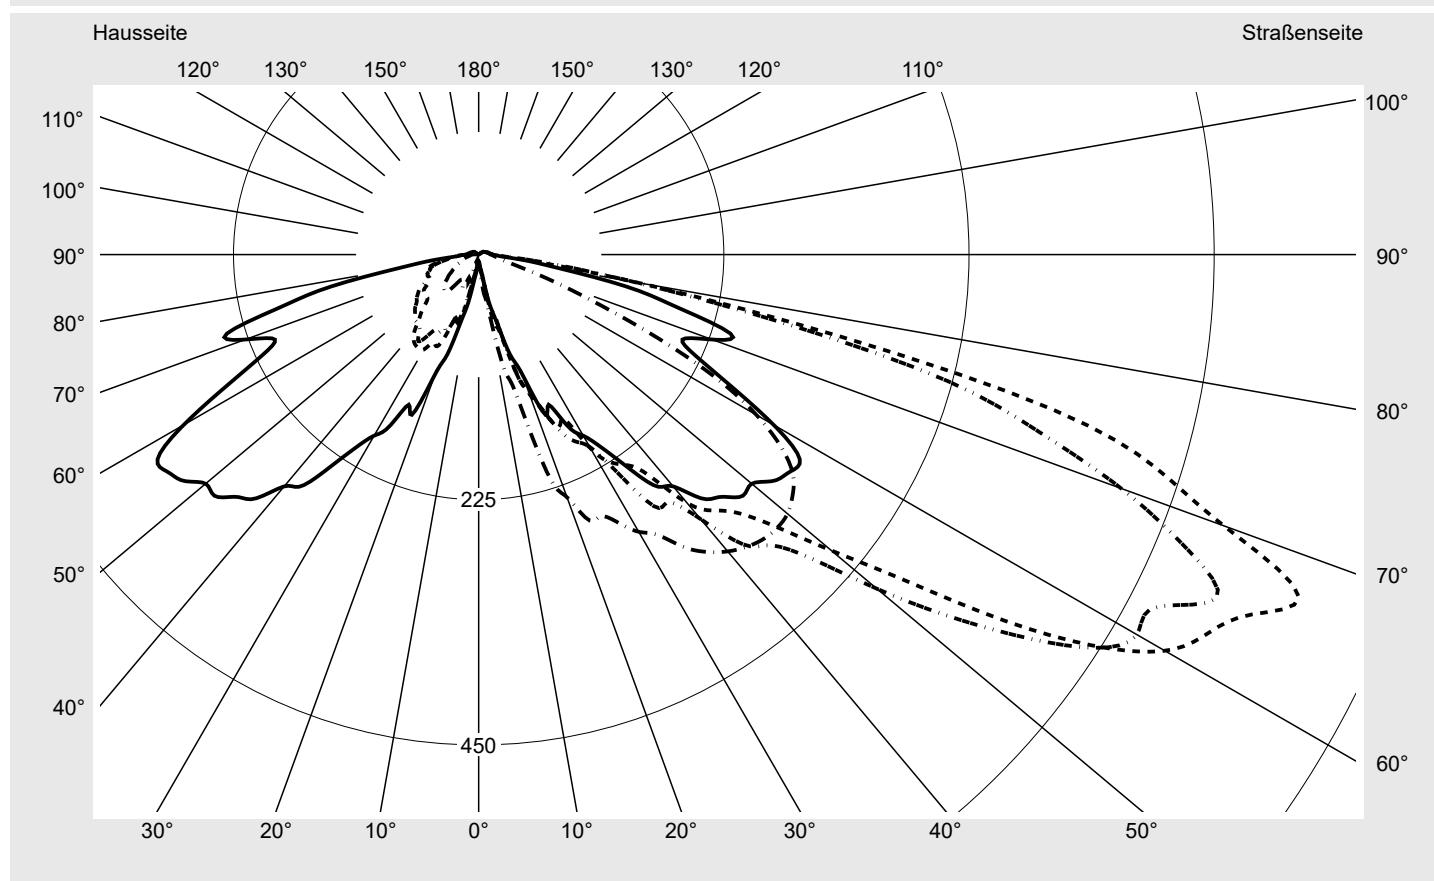

Optik asymmetrisch, breit strahlend (ST1.2a)

Abdeckung Abdeckung klar, PMMA

Bestückung LED 3000 K | CRI ≥ 80

Betriebsgerät EVG-Smart Interface

Bemessungswerte Nettolichtstrom = 1470 lm
Systemleistung = 14.2 W
Lichtausbeute = 103.5 lm/W

Seriendokumentation
22.07.2021

siteco

Lichtstärke in cd/klm

C180-0

C205-25

C210-30

C270-90

Imax: 814 cd/klm

Leuchtenbetriebswirkungsgrade

Eta	100.0%
Eta 0° - 90°	97.4%
Eta 90° - 180°	2.6%

Lichtstärkeklasse nach EN13201-2

Klasse:	G1
Imax 70°	727.6
Imax 80°	157.2
Imax 90°	13.4
Imax >90°	12.4
Imax >95°	10.3

Messbedingungen