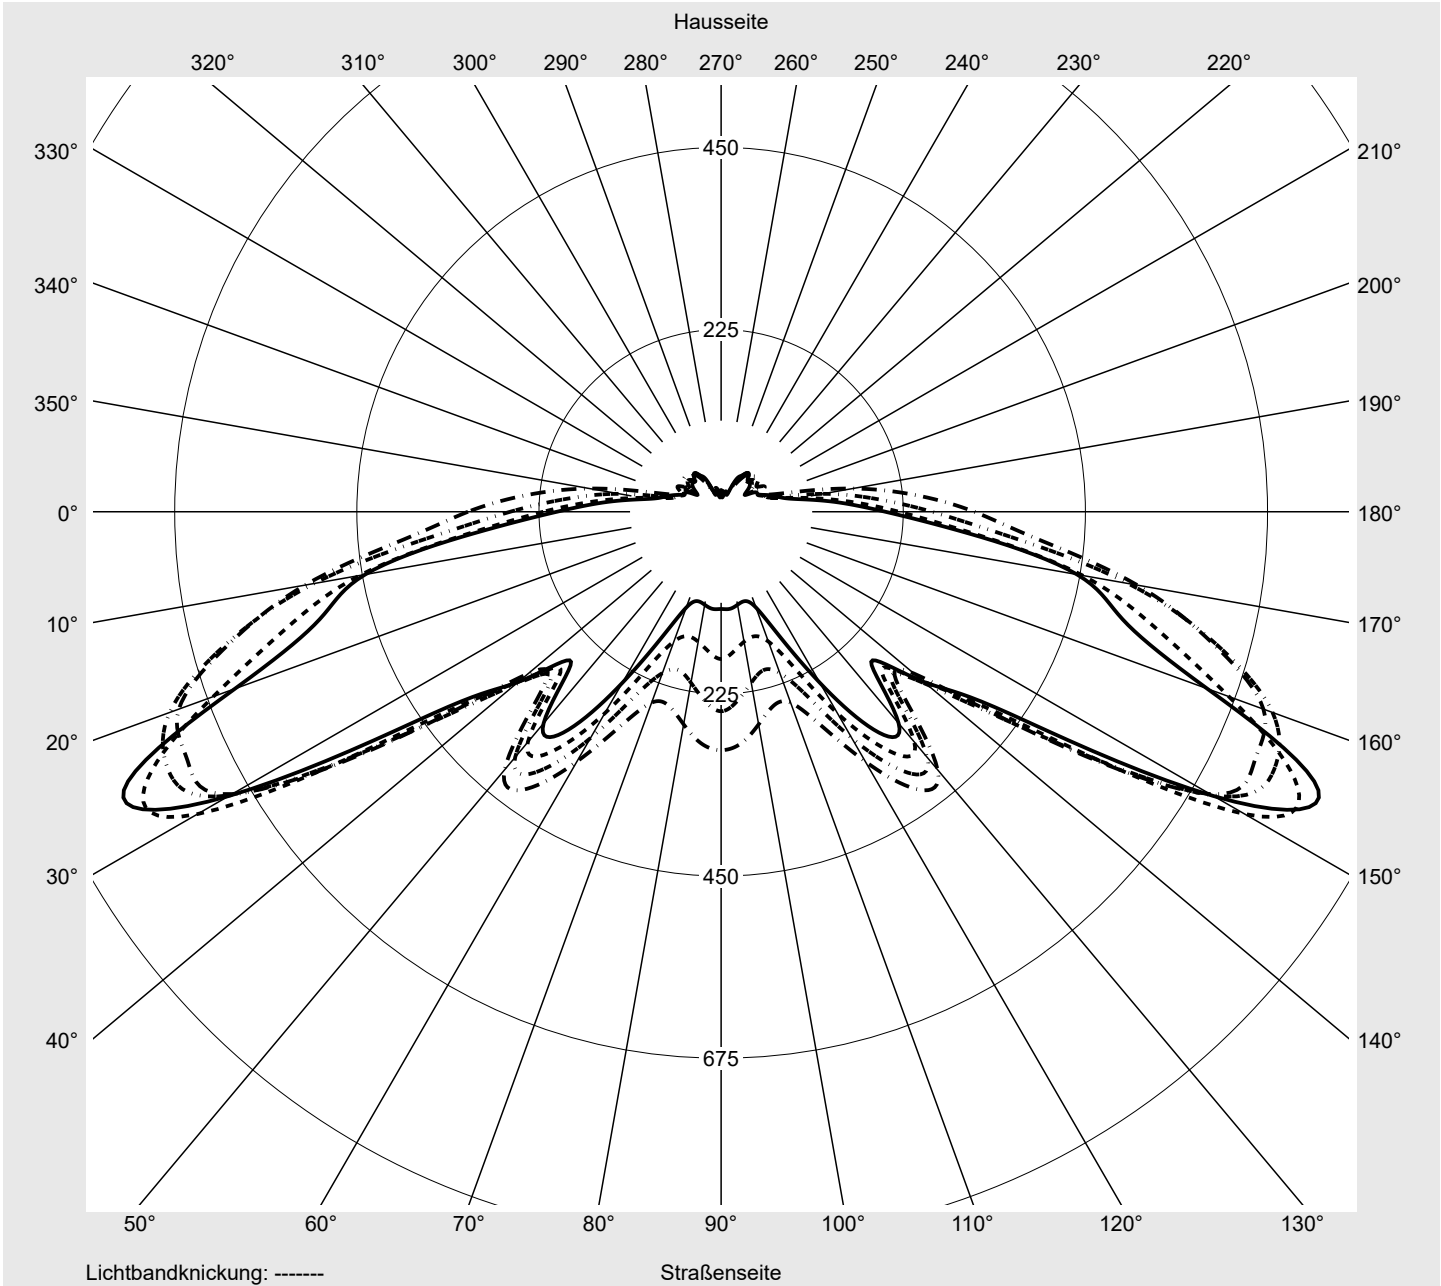

Optik asymmetrisch, breit strahlend (ST1.2a)

Abdeckung Abdeckung klar, PMMA

Bestückung LED 3000 K | CRI ≥ 80

Betriebsgerät EVG-Smart Interface

Bemessungswerte Nettolichtstrom = 1470 lm
Systemleistung = 14.2 W
Lichtausbeute = 103.5 lm/W

Seriendokumentation
22.07.2021

siteco

Lichtstärke in cd/klm

C180-0

C205-25

C210-30

C270-90

Imax: 814 cd/klm

Leuchtenbetriebswirkungsgrade

Eta	100.0%
Eta 0° - 90°	97.4%
Eta 90° - 180°	2.6%

Lichtstärkeklasse nach EN13201-2

Klasse:	G1
Imax 70°	727.6
Imax 80°	157.2
Imax 90°	13.4
Imax >90°	12.4
Imax >95°	10.3

Messbedingungen

Kegelmantelkurven in cd/klm **KMK 67,5°** **KMK 65°** **KMK 62,5°** **KMK 60°** **siteco**

Lichttechnischer Prüfbefund

Familie CITY-LIGHT PLUS LED	Bestell-Nr.: 5XA5273ET14H000032 EAN: 4058352564967	LP-Nummer 57130_15
Wertetabelle Lichtstärkemessung		Maximale Lichtstärke
		siteco