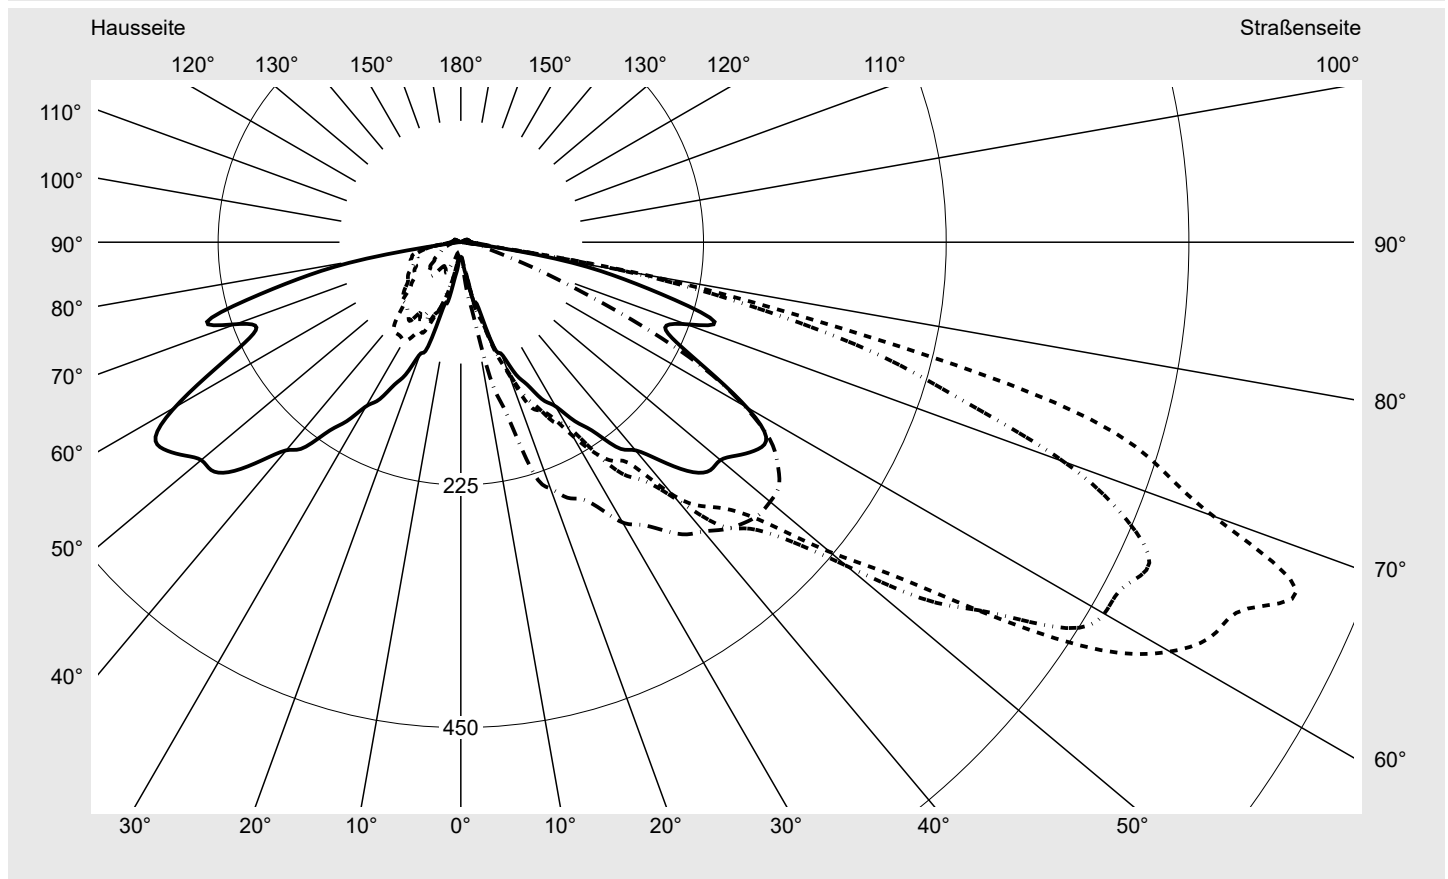

Optik asymmetrisch, breit strahlend (ST1.2a)

Abdeckung Abdeckung klar, PMMA

Bestückung LED 3000 K | CRI ≥ 80

Betriebsgerät EVG-Smart Interface

Bemessungswerte Nettolichtstrom = 1470 lm
Systemleistung = 14.2 W
Lichtausbeute = 103.5 lm/W

Seriendokumentation
22.07.2021

siteco

Lichtstärke in cd/klm

C180-0

C205-25

C210-30

C270-90

Imax: 838 cd/klm

Leuchtenbetriebswirkungsgrade

Eta	100.0%
Eta 0° - 90°	97.9%
Eta 90° - 180°	2.1%

Lichtstärkeklasse nach EN13201-2

Klasse:	G1
Imax 70°	742.0
Imax 80°	184.9
Imax 90°	10.2
Imax >90°	9.5
Imax >95°	8.5

Messbedingungen