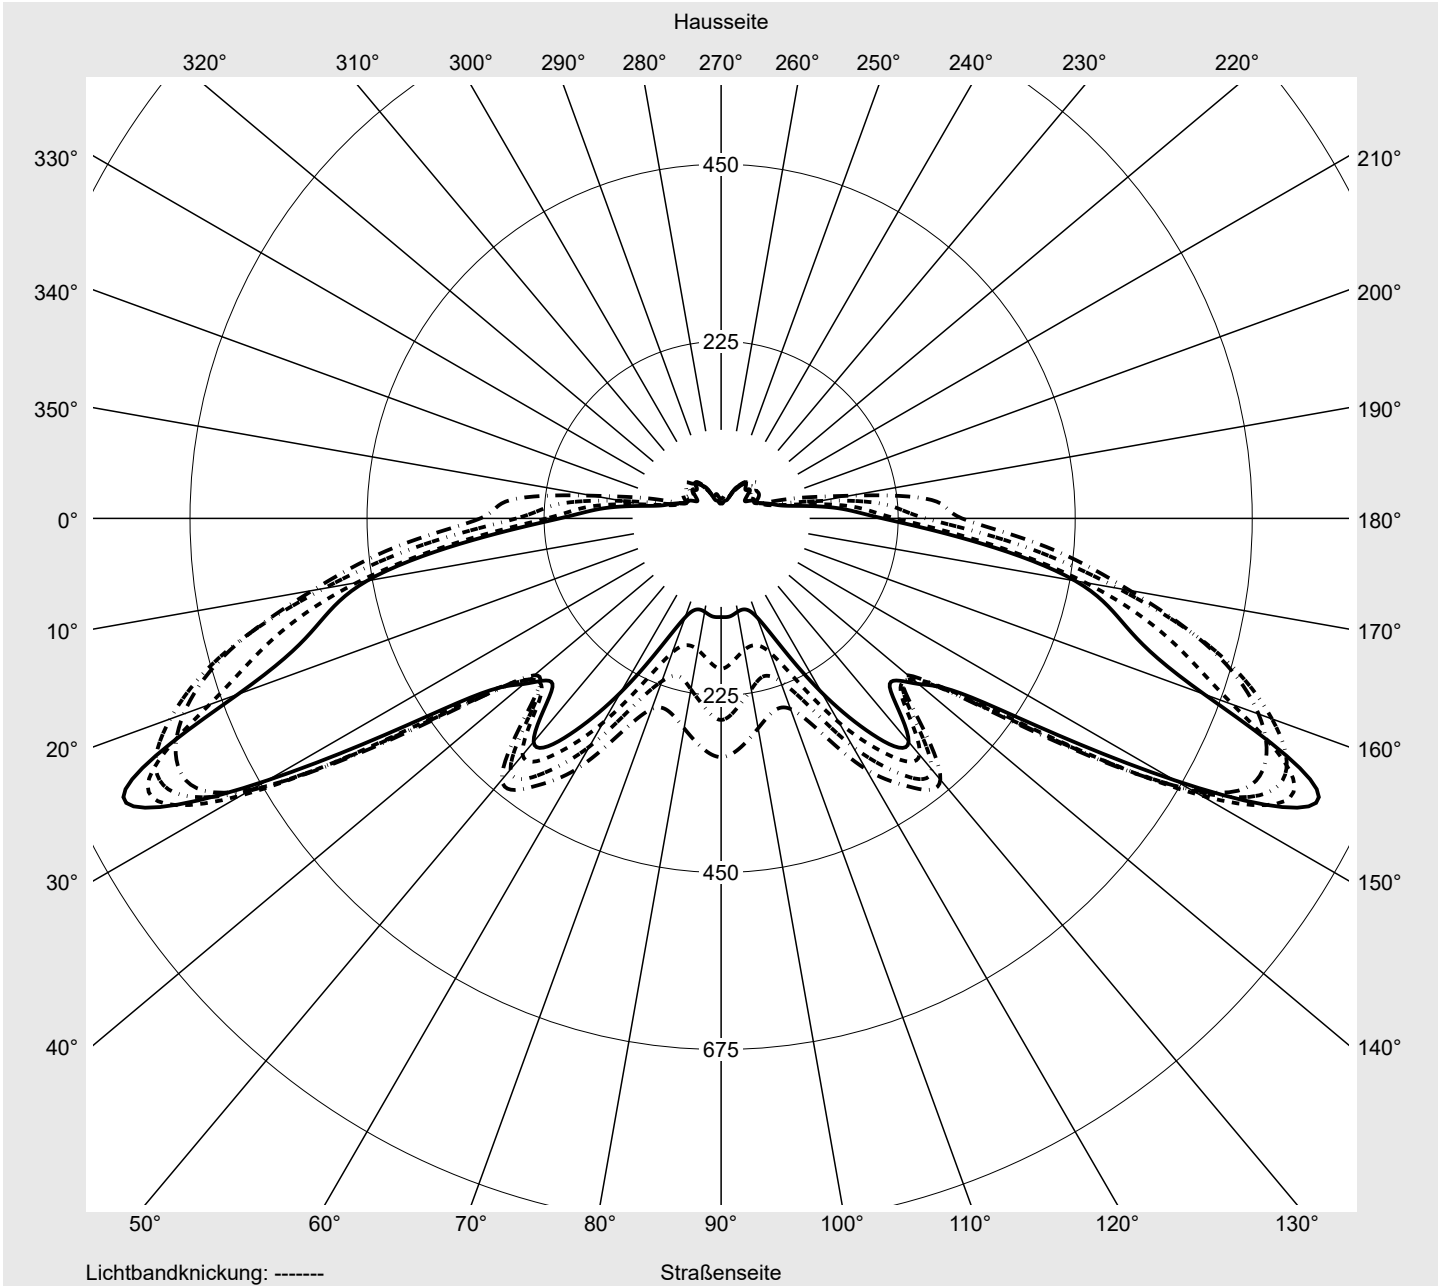

Optik asymmetrisch, breit strahlend (ST1.2a)

Abdeckung Abdeckung klar, PMMA

Bestückung LED 3000 K | CRI ≥ 80

Betriebsgerät EVG-Smart Interface

Bemessungswerte Nettolichtstrom = 1470 lm
Systemleistung = 14.2 W
Lichtausbeute = 103.5 lm/W

Seriendokumentation
22.07.2021

siteco

Lichtstärke in cd/klm

C180-0

C205-25

C210-30

C270-90

Imax: 838 cd/klm

Leuchtenbetriebswirkungsgrade

Eta	100.0%
Eta 0° - 90°	97.9%
Eta 90° - 180°	2.1%

Lichtstärkeklasse nach EN13201-2

Klasse:	G1
Imax 70°	742.0
Imax 80°	184.9
Imax 90°	10.2
Imax >90°	9.5
Imax >95°	8.5

Messbedingungen

DIN EN 13032 und DIN 5032

Lichttechnischer Prüfbefund

Familie CITY-LIGHT ELEGANCE LED	Bestell-Nr.: 5XA5263ET14H000032 EAN: 4058352564905	LP-Nummer 57133_17
---	---	------------------------------

Kegelmantelkurven in cd/klm **KMK 67,5°** **KMK 65°** **KMK 62,5°** **KMK 60°** **siteco**