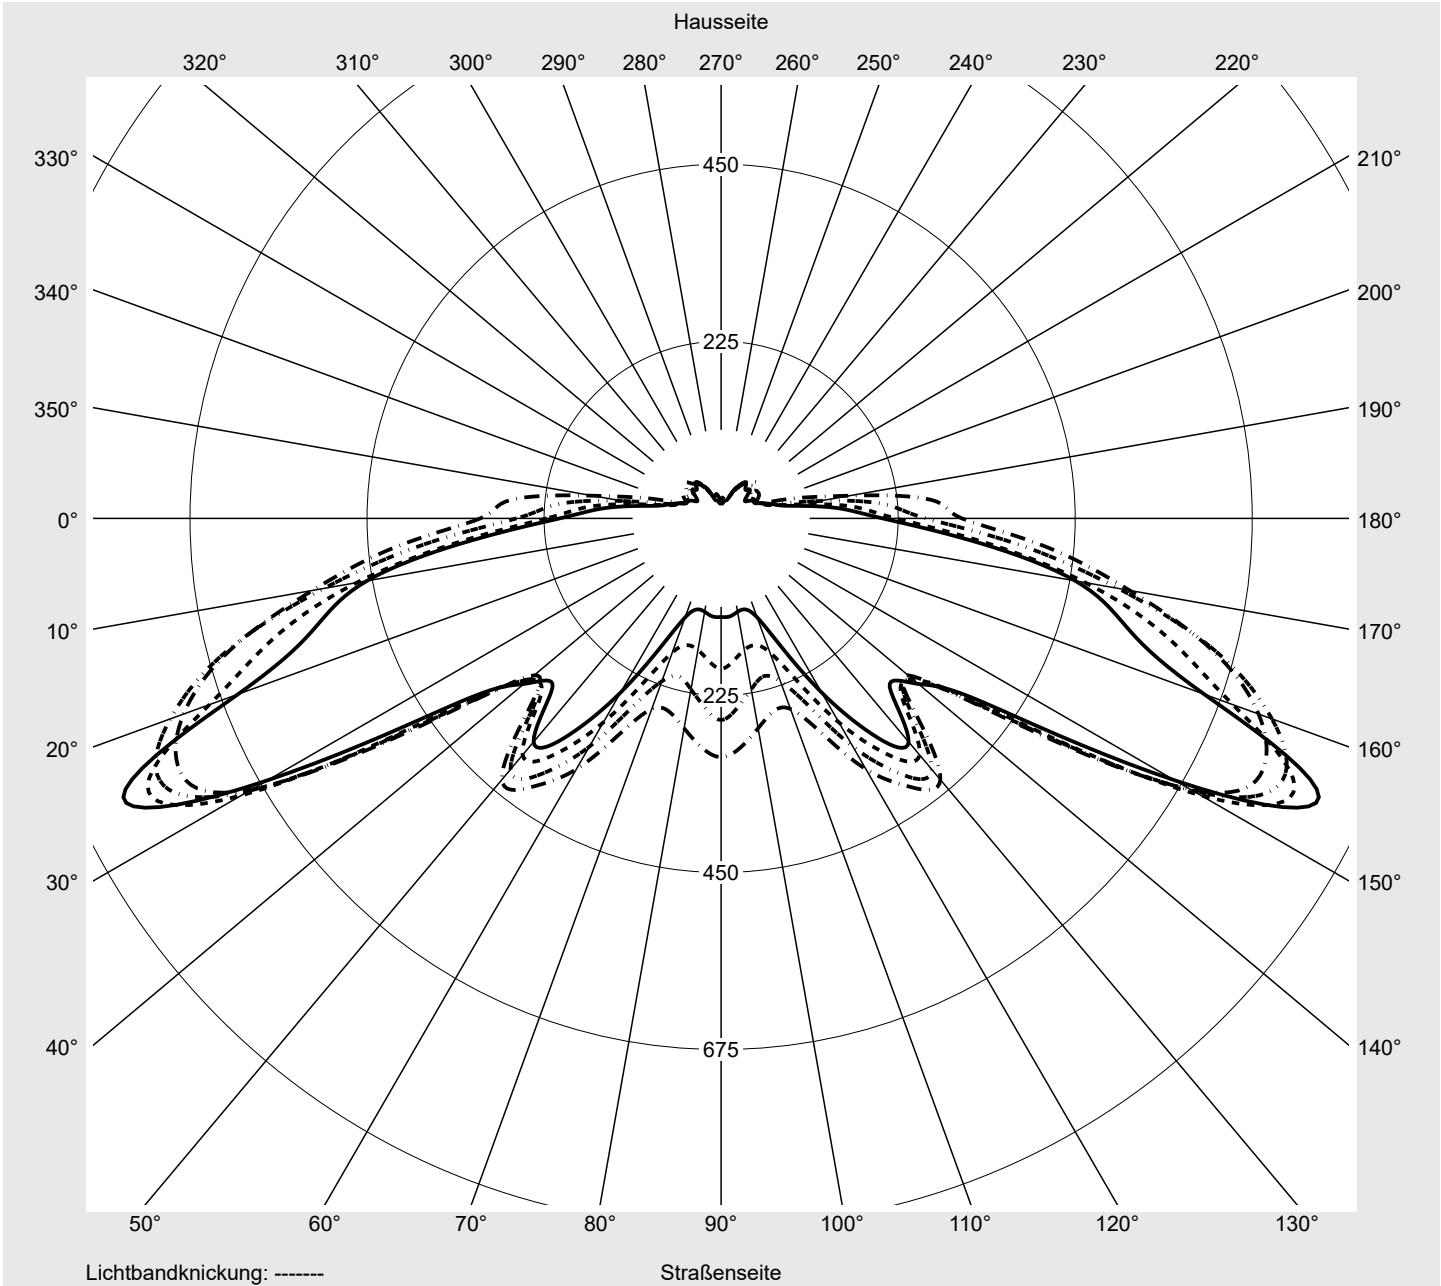

Optik asymmetrisch, breit strahlend (ST1.2a)

Abdeckung Abdeckung klar, PMMA

Bestückung LED 3000 K | CRI ≥ 80

Betriebsgerät EVG-Smart Interface

Bemessungswerte Nettolichtstrom = 1470 lm
Systemleistung = 14.2 W
Lichtausbeute = 103.5 lm/W

Leuchtenbetriebswirkungsgrade

Eta 100.0%

Eta 0° - 90° 97.9%

Eta 90° - 180° 2.1%

Lichtstärkeklasse nach EN13201-2

Klasse: G1

Imax 70° 742.0

Imax 80° 184.9

Imax 90° 10.2

Imax >90° 9.5

Imax >95° 8.5

Messbedingungen

DIN EN 13032 und DIN 5032

Lichttechnischer Prüfbefund

Familie CITY-LIGHT ELEGANCE LED	Bestell-Nr.: 5XA5263ES14H000032 EAN: 4058352564882	LP-Nummer 57133_15
---	---	------------------------------

Kegelmantelkurven in cd/klm **KMK 67,5°** **KMK 65°** **KMK 62,5°** **KMK 60°** **siteco**

Lichttechnischer Prüfbefund

Familie CITY-LIGHT ELEGANCE LED	Bestell-Nr.: 5XA5263ES14H000032 EAN: 4058352564882	LP-Nummer 57133_15
Wertetabelle Lichtstärkemessung		Maximale Lichtstärke
		siteco