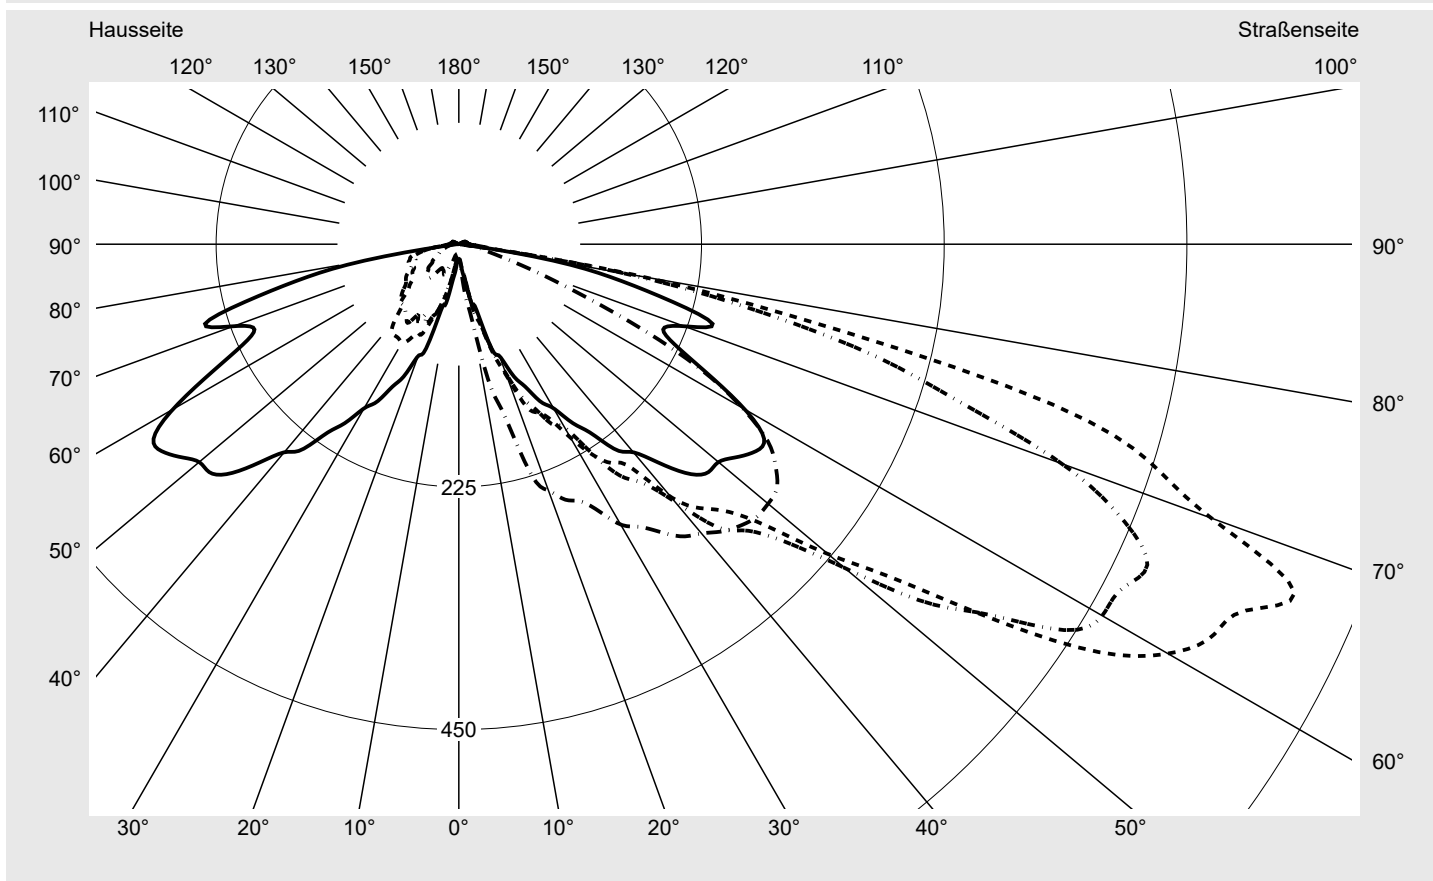

Optik asymmetrisch, breit strahlend (ST1.2a)

Abdeckung Abdeckung klar, PMMA

Bestückung LED 3000 K | CRI ≥ 80

Betriebsgerät EVG-Smart Interface

Bemessungswerte Nettolichtstrom = 1470 lm
Systemleistung = 14.2 W
Lichtausbeute = 103.5 lm/W

Seriendokumentation
22.07.2021

siteco

Lichtstärke in cd/klm

C180-0

C205-25

C210-30

C270-90

Imax: 838 cd/klm

Leuchtenbetriebswirkungsgrade

Eta 100.0%

Eta 0° - 90° 97.9%

Eta 90° - 180° 2.1%

Lichtstärkeklasse nach EN13201-2

Klasse: G1

Imax 70° 742.0

Imax 80° 184.9

Kegelmantelkurven in cd/klm **KMK 67,5°** **KMK 65°** **KMK 62,5°** **KMK 60°** **siteco**

Lichttechnischer Prüfbefund

Familie CITY-LIGHT ELEGANCE LED	Bestell-Nr.: 5XA5263ES14H000032 EAN: 4058352564882	LP-Nummer 57133_15
Wertetabelle Lichtstärkemessung		Maximale Lichtstärke
		siteco