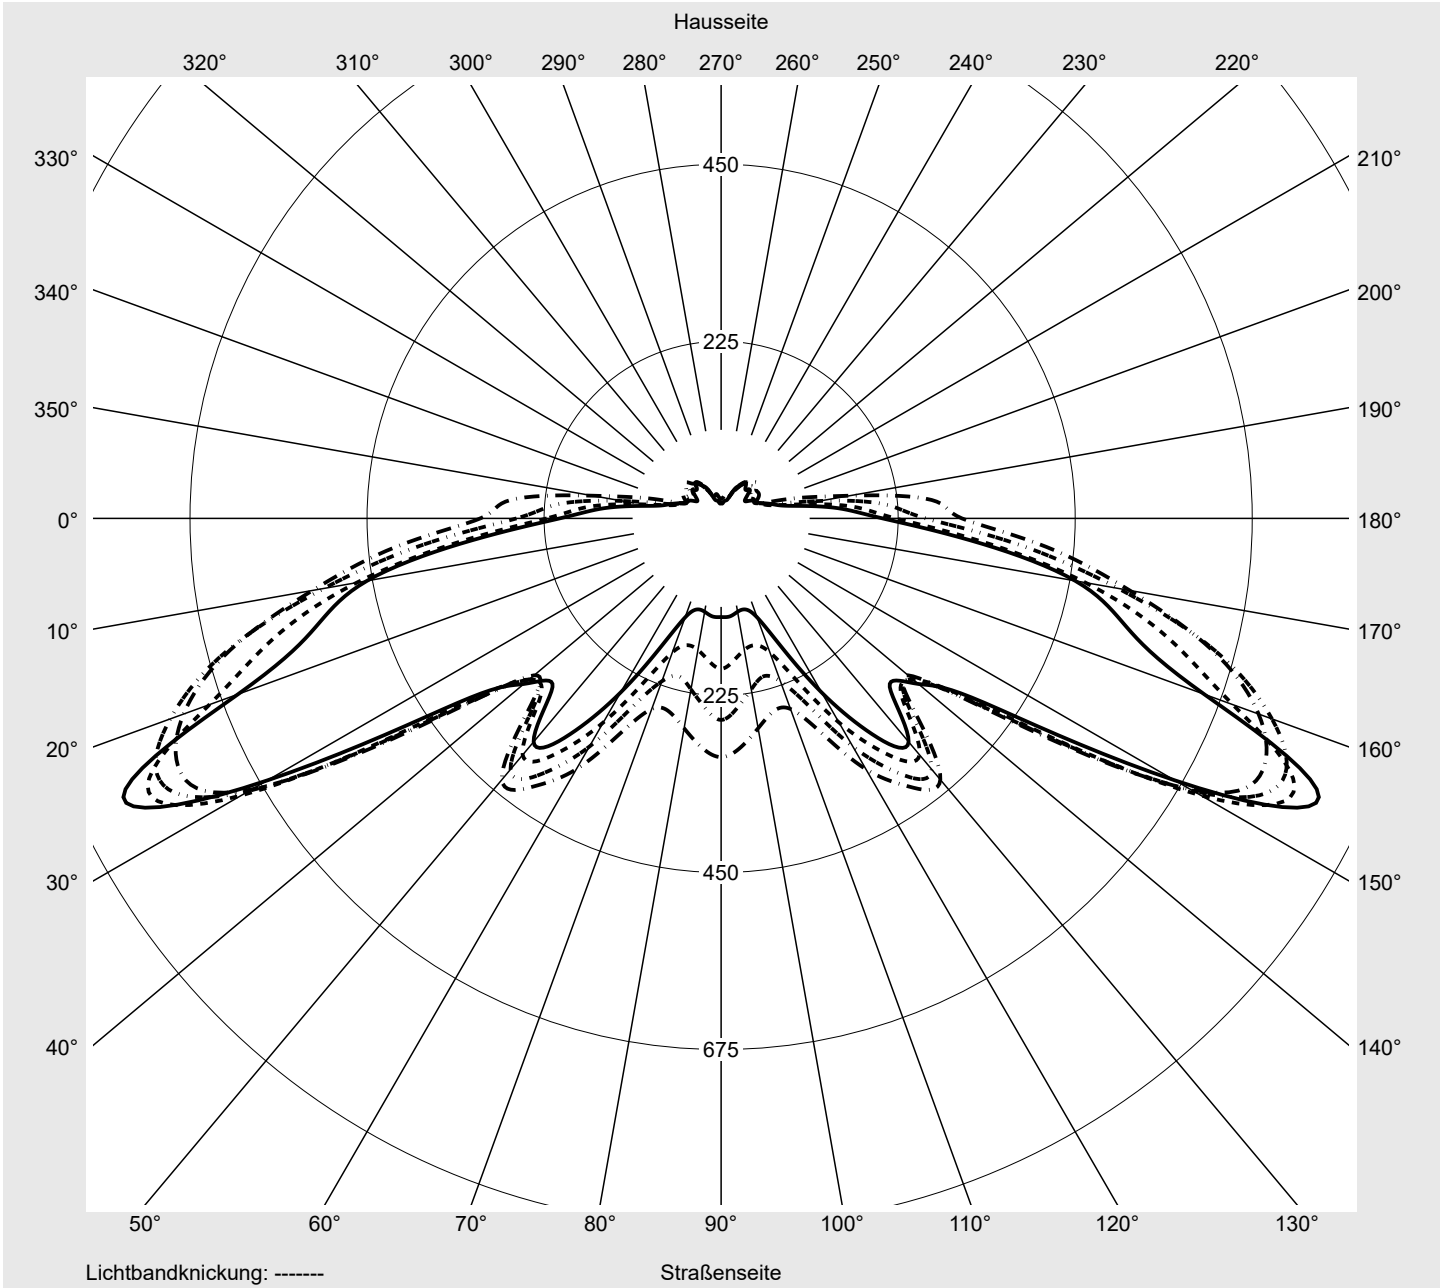

Optik asymmetrisch, breit strahlend (ST1.2a)

Abdeckung Abdeckung klar, PMMA

Bestückung LED 3000 K | CRI ≥ 80

Betriebsgerät EVG-Smart Interface

Bemessungswerte Nettolichtstrom = 1470 lm
Systemleistung = 14.2 W
Lichtausbeute = 103.5 lm/W

Seriendokumentation
22.07.2021

siteco

Lichtstärke in cd/klm

C180-0

C205-25

C210-30

C270-90

Imax: 838 cd/klm

Leuchtenbetriebswirkungsgrade

Eta	100.0%
Eta 0° - 90°	97.9%
Eta 90° - 180°	2.1%

Lichtstärkeklasse nach EN13201-2

Klasse:	G1
Imax 70°	742.0
Imax 80°	184.9
Imax 90°	10.2
Imax >90°	9.5
Imax >95°	8.5

Messbedingungen

DIN EN 13032 und DIN 5032

Lichttechnischer Prüfbefund

Familie CITY-LIGHT ELEGANCE LED	Bestell-Nr.: 5XA5263ER14H000032 EAN: 4058352564868	LP-Nummer 57133_16
---	---	------------------------------

Kegelmantelkurven in cd/klm **KMK 67,5°** **KMK 65°** **KMK 62,5°** **KMK 60°**