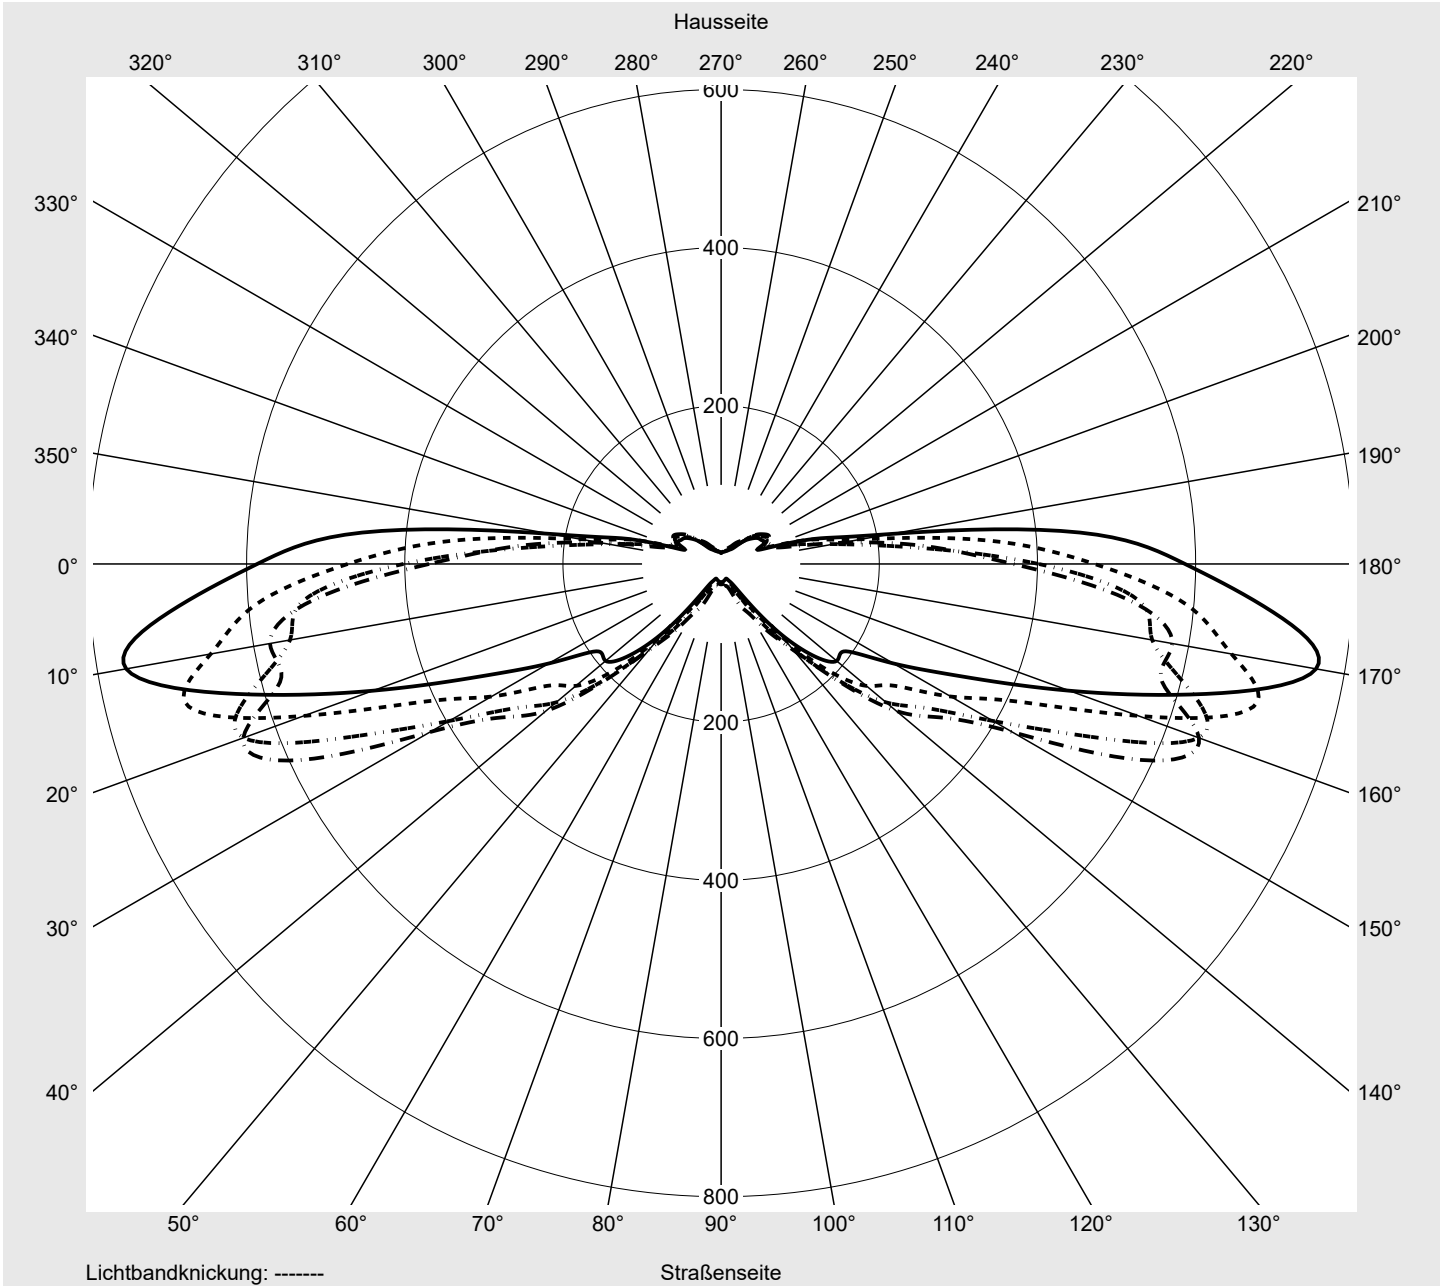

Lichttechnischer Prüfbefund

Familie
PILZLEUCHE LED

Bestell-Nr.: **5XA5235FF14HP**
EAN: **4058352834398**

LP-Nummer
59053_10

Ausführung Mastaufsatz- oder Montage am Wandausleger
Optik asymmetrisch, extrem breit strahlend (P1.0a)
Abdeckung Abdeckung klar, PMMA
Bestückung LED 3000 K | CRI ≥ 70
Betriebsgerät EVG SITECO iQ
Bemessungswerte Nettolichtstrom = 4740 lm
Systemleistung = 33.6 W
Lichtausbeute = 141.1 lm/W

Seriendokumentation
24.05.2022

siteco

Lichtstärke in cd/klm

C180-0

C190-10

C195-15

C270-90

Imax: 764 cd/klm

Leuchtenbetriebswirkungsgrade

Eta	100.0%
Eta 0° - 90°	96.1%
Eta 90° - 180°	3.9%

Lichtstärkeklasse nach EN13201-2

Klasse:	---
Imax 70°	697.0
Imax 80°	386.9
Imax 90°	20.4
Imax >90°	12.9
Imax >95°	11.6

Messbedingungen

DIN EN 13032 und DIN 5032

Lichttechnischer Prüfbefund

Familie PILZLEUCHTE LED	Bestell-Nr.: 5XA5235FF14HP EAN: 4058352834398	LP-Nummer 59053_10
--	--	-------------------------------------

Kegelmantelkurven in cd/klm **KMK 72,5°** **KMK 70°** **KMK 67,5°** **KMK 65°** **siteco**