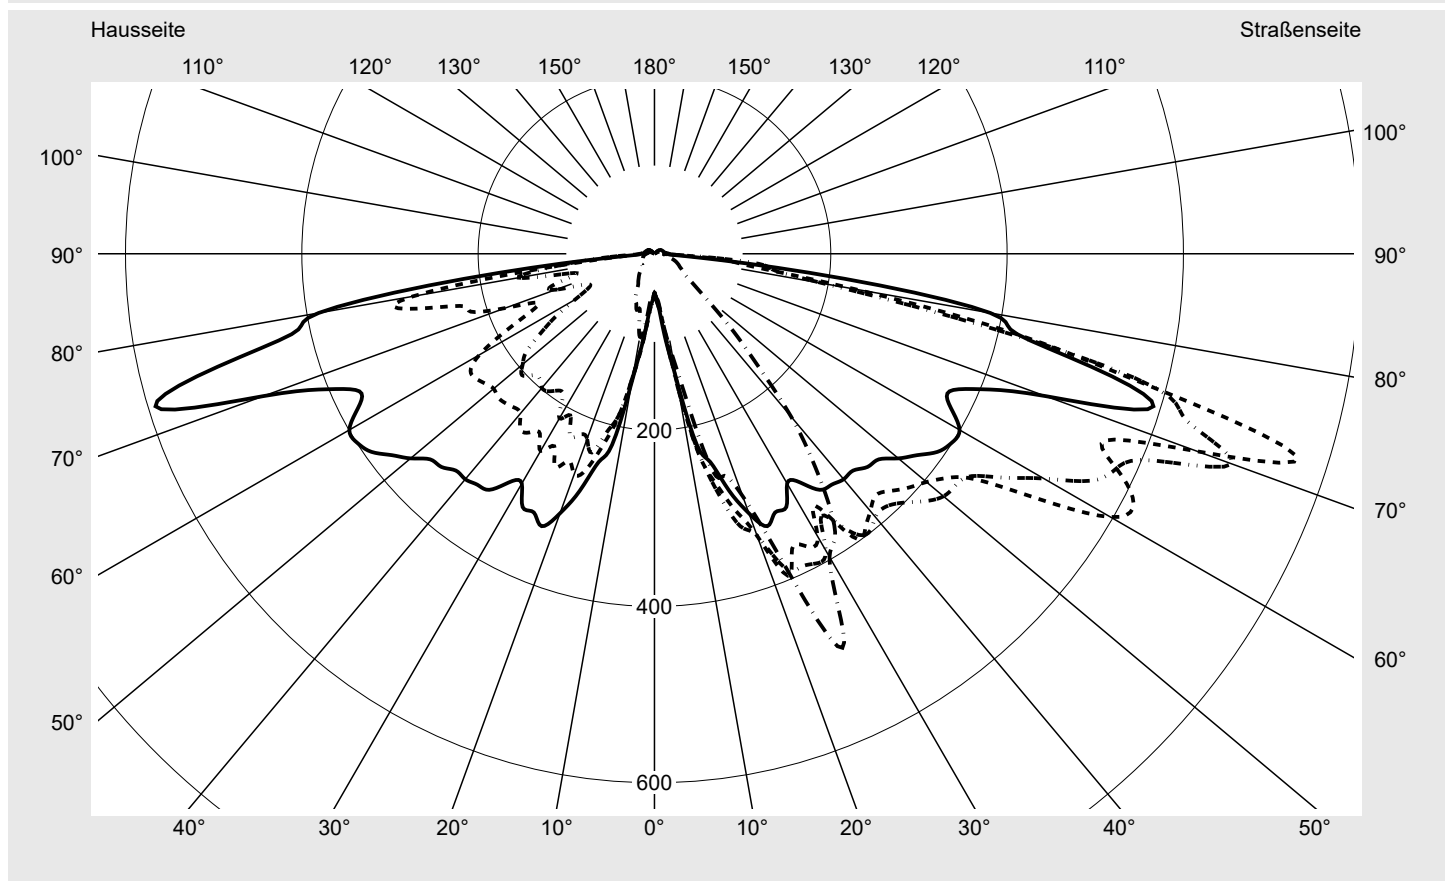

Lichttechnischer Prüfbefund

Familie
PILZLEUCHE LED

Bestell-Nr.: **5XA5235FF14HP**
EAN: **4058352834398**

LP-Nummer
59053_10

Ausführung Mastaufsatz- oder Montage am Wandausleger
Optik asymmetrisch, extrem breit strahlend (P1.0a)
Abdeckung Abdeckung klar, PMMA
Bestückung LED 3000 K | CRI ≥ 70
Betriebsgerät EVG SITECO iQ
Bemessungswerte Nettolichtstrom = 4740 lm
Systemleistung = 33.6 W
Lichtausbeute = 141.1 lm/W

Seriendokumentation
24.05.2022

siteco

Lichtstärke in cd/klm

C180-0

C190-10

C195-15

C270-90

Imax: 764 cd/klm

Leuchtenbetriebswirkungsgrade

Eta	100.0%
Eta 0° - 90°	96.1%
Eta 90° - 180°	3.9%

Lichtstärkeklasse nach EN13201-2

Klasse:	---
Imax 70°	697.0
Imax 80°	386.9
Imax 90°	20.4
Imax >90°	12.9
Imax >95°	11.6

Messbedingungen