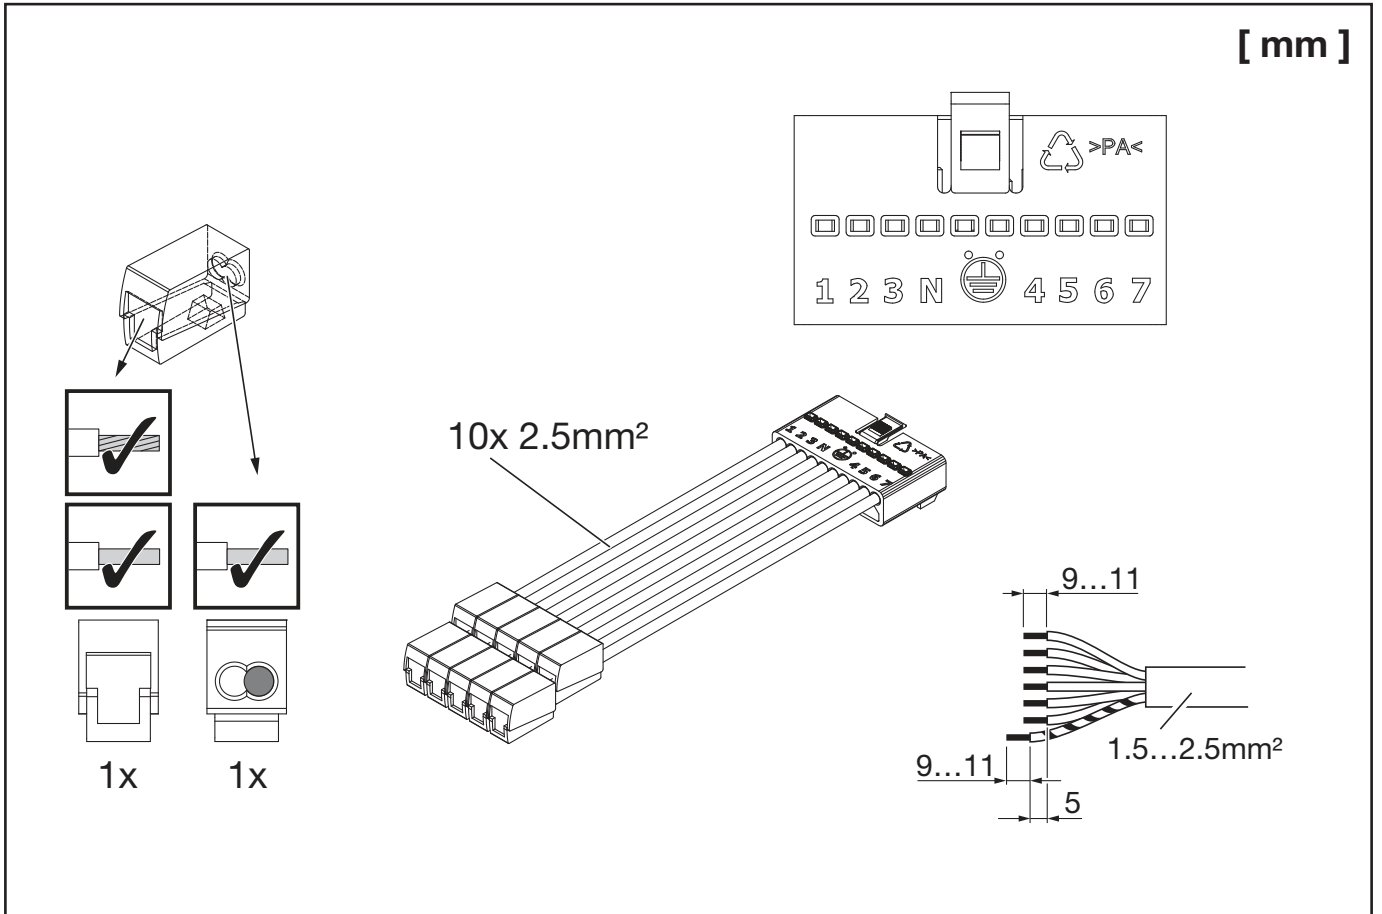

Modario[®] 31

Ausspeiser für flexible und starre Leitung
Feed out for flexible and solid wire

5TR910FTKAF

- 1** Umgebungstemperatur während der Installation: +5°C...+40°C
Ambient temperature during installation: