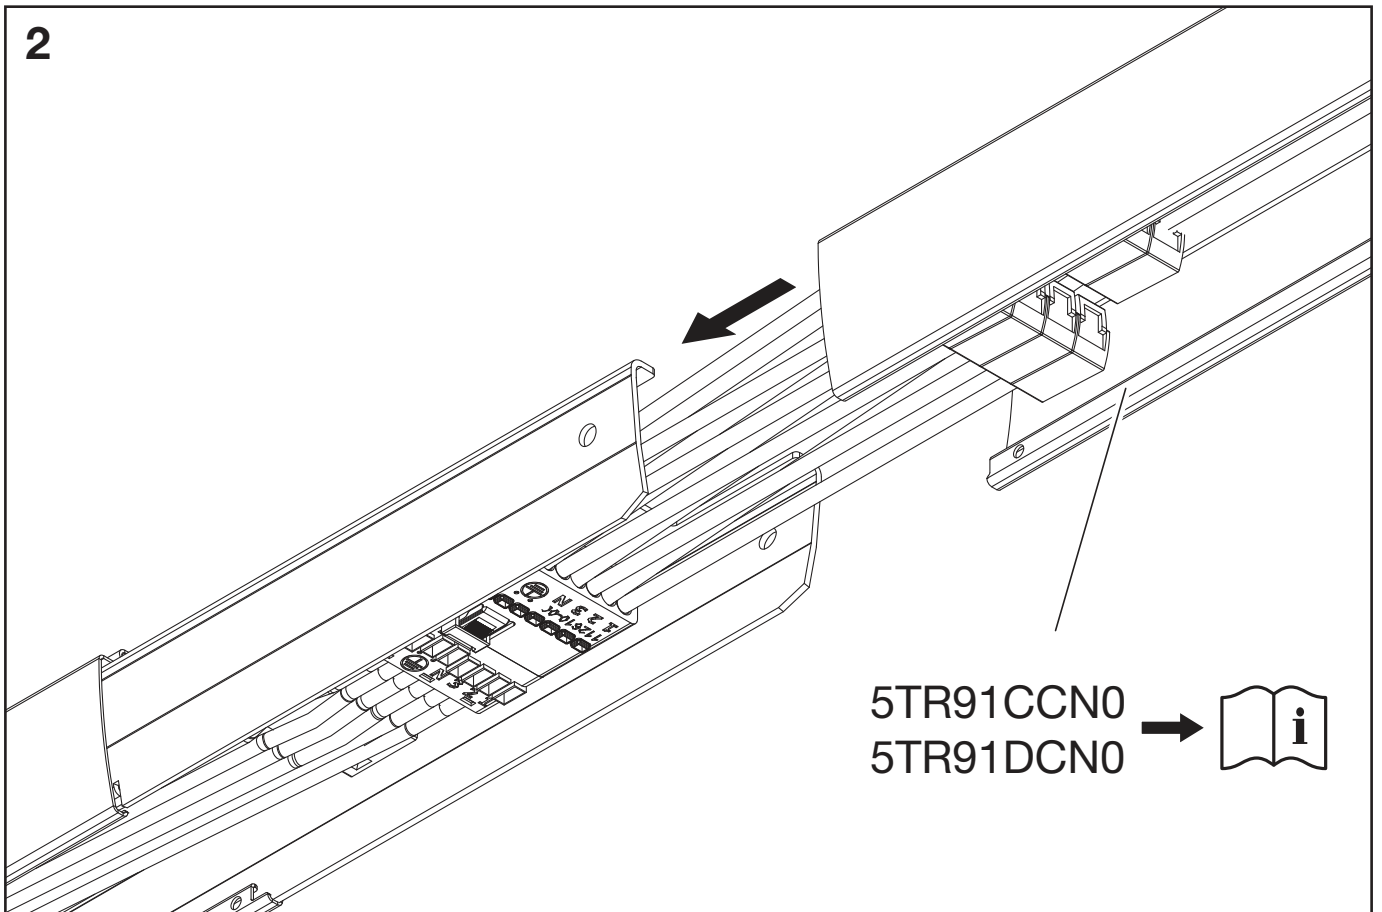

Modario[®] 31

Ausspeiser für flexible und starre Leitung
Feed out for flexible and solid wire

5TR910FTKAF

- 1** Umgebungstemperatur während der Installation: +5°C...+40°C
Ambient temperature during installation: