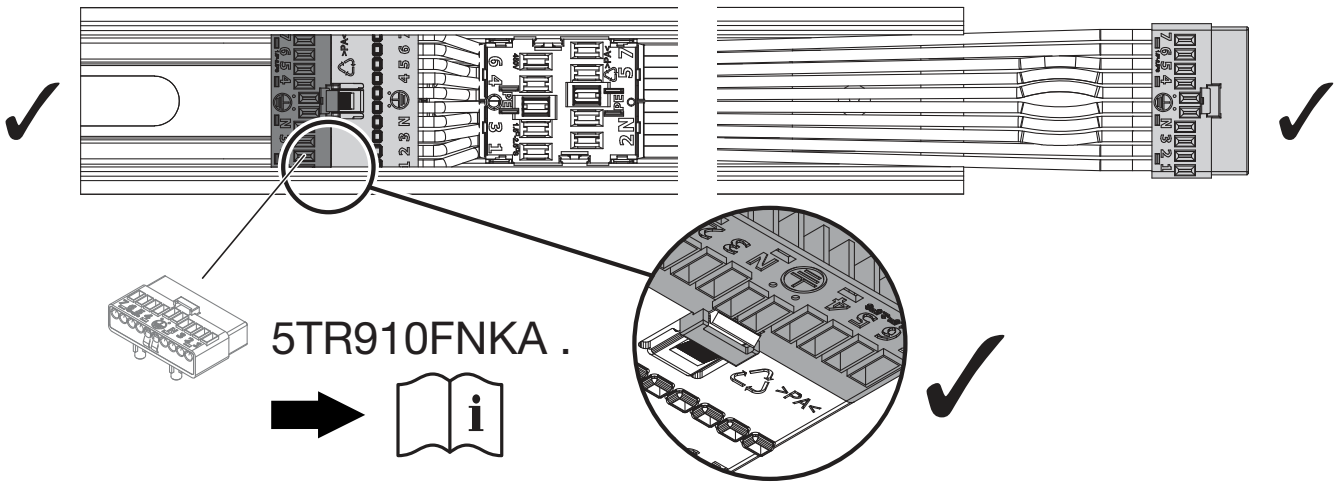

Modario[®] 31

Ausspeiser für flexible und starre Leitung
Feed out for flexible and solid wire

5TR910FTKAF

- 1** Umgebungstemperatur während der Installation: +5°C...+40°C
Ambient temperature during installation: