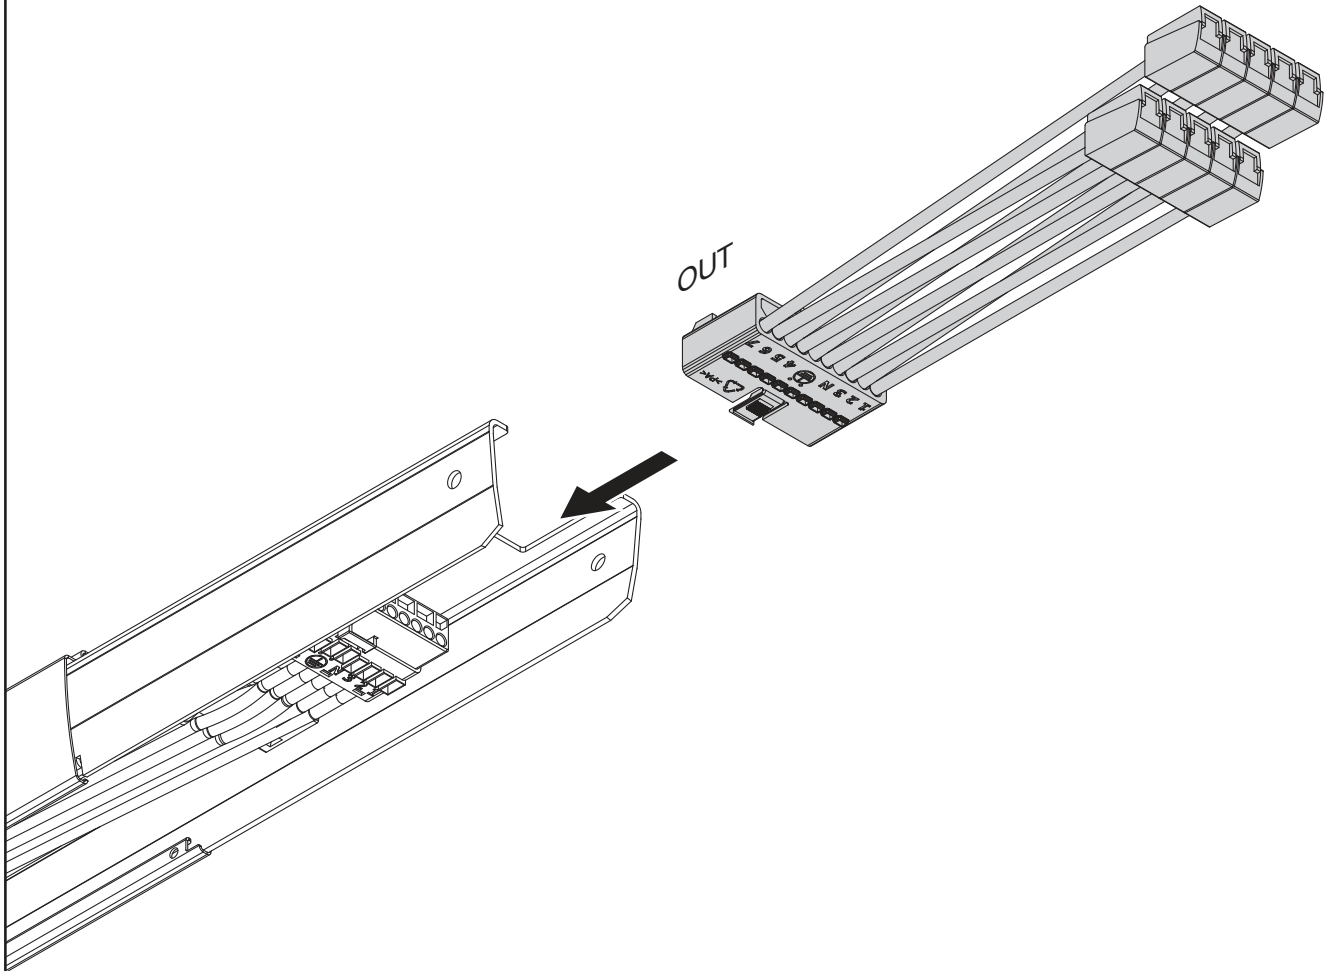

Modario[®] 31

Ausspeiser für flexible und starre Leitung
Feed out for flexible and solid wire

5TR910FTKAF

- 1** Umgebungstemperatur während der Installation: +5°C...+40°C
Ambient temperature during installation: