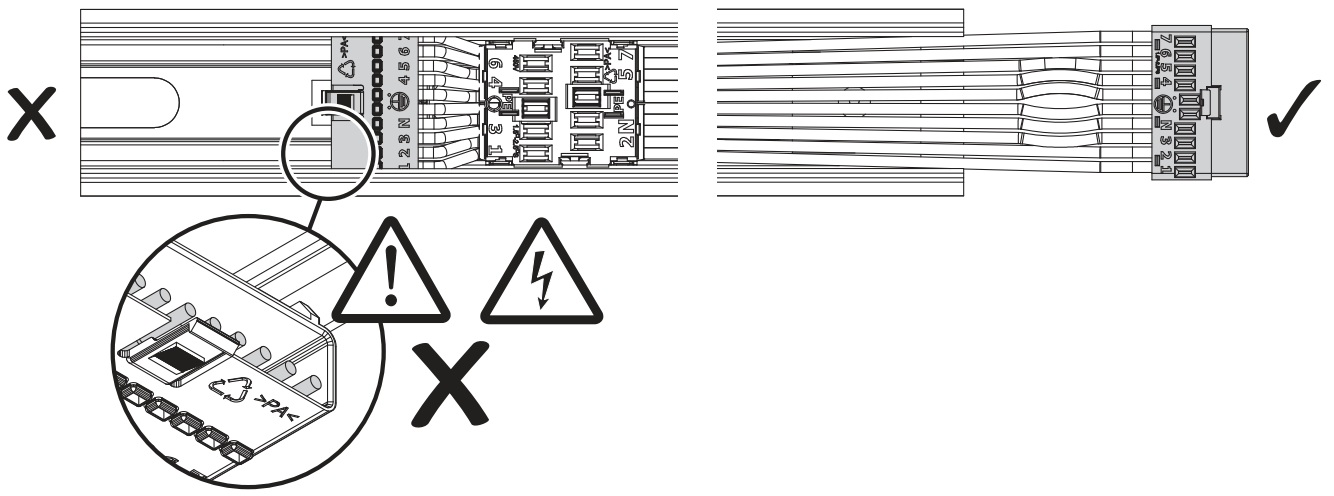

Modario[®] 31

Ausspeiser für flexible und starre Leitung
Feed out for flexible and solid wire

5TR910FTKAF

- 1** Umgebungstemperatur während der Installation: +5°C...+40°C
Ambient temperature during installation: