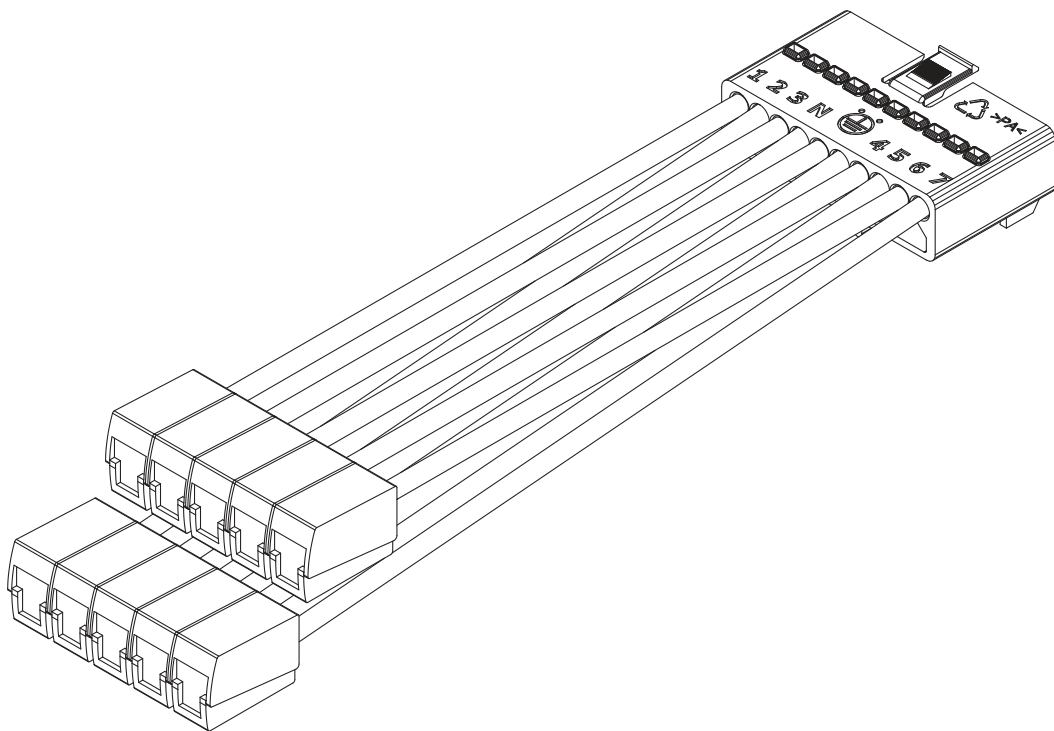

Modario[®] 31

Ausspeiser für flexible und starre Leitung
Feed out for flexible and solid wire

5TR910FTKAF

- 1** Umgebungstemperatur während der Installation: +5°C...+40°C
Ambient temperature during installation: