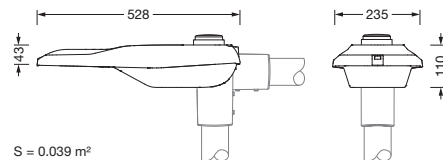

Bestell-Nr.: 5XE5U67N08CB | **GTIN (EAN):** 4058352995327

Produktbeschreibung: SL21mc,P0.8a,2020lm727,NEMA7

Streetlight SL 21 micro, Mastleuchte, primäre Lichtlenkung mit Linse, aus PMMA, primäre lichttechn. Abdeckung: Abdeckung, aus Einscheiben-Sicherheitsglas, klar, Lichtverteilung: P0.8a, Lichtaustritt: direkt strahlend, primäre Lichtcharakteristik: asymmetrisch, Montageart: Aufsatz, LED, 3G 1,5mm², High Power LED, Bemessungslichtstrom: 2.020lm, Lichtausbeute: 128lm/W, Lichtfarbe: 727, Farbtemperatur: 2700K, Steuerung: flexible Lichtstromparametrierung, zeitabhängige Lichtstromsteuerung, Konstantlichtstrom-Steuerung, Voreinstellung: Dimmkennlinie linear, Überhitzungsschutz, Netzanschluss: 230..240V, AC, 50/60Hz, Anschlussleitung vormontiert, Leitungslänge: 6,5m, Leitungsausprägung: H07RN-F, Beginn der Lebensdauer: 16W, Ende der Lebensdauer: 16W, Reduzierung: 8W, Leuchtgehäuse, aus Aluminium-Druckguss (EN AC-44300), pulverbeschichtet, Siteco® eisenglimmer (DB 702S), Korrosivitätskategorie C5 mid gemäß DIN EN ISO 12944, mehrstufiges Dichtungssystem, Dichtung zerstörungsfrei tauschbar, Neigung einstellbar: 0°, 5°, 10°, 15°, Länge: 528mm, Breite: 235mm, Höhe: 110mm, Zopfmaß: 76/60mm (Aufsatz), Schutzart (gesamt): IP66, Schutzklasse (gesamt): SK I (Schutzerdung), Prüfzeichen: CE, ENEC, ENEC+, VDE, Schlagfestigkeit: IK09, zul. Betriebsumgebungstemperatur für Außenanwendungen: -40..+50°C, normgerechte Platz- und Straßenbeleuchtung, Verpackungseinheit: 1 Stück

Bestückung: LED
Gew. (kg): 5,9
GTIN (EAN): 4058352995327