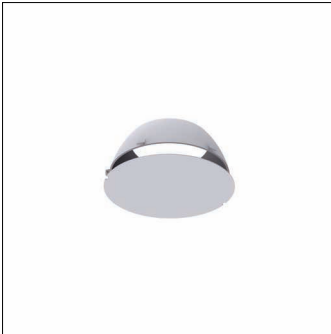

**Bestell-Nr.:** 58DB060D | **GTIN (EAN):** 4069025012548

**Produktbeschreibung:** Lun21L,Refl,dir

Lunis 21 L, Reflektor, Lichtaustritt: direkt strahlend, primäre  
Lichtcharakteristik: rotations-symmetrisch, Abdeckung, aus PC, opal,  
Durchmesser: 150mm, Prüfzeichen: CE, Verpackungseinheit: 1 Stück

#### **Kenndaten**

- Produkttyp: Reflektor
- Produktname: Lunis 21 L
- Bestell-Nr.: 58DB060D

#### **Material, Farbe**

- Abdeckung: PC, opal

#### **Abmessung, Gewicht**

- Durchmesser: 150mm
- Gewicht: 0,1kg