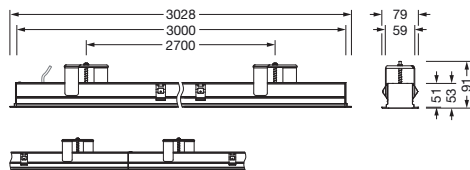

Bestell-Nr.: 51MX12DC4AWB | **GTIN (EAN):** 4058352907306

Produktbeschreibung: Sil21,ELD-Lsw,10800lm840,DA2,L3028,ws,Eb

Silica® 21, Office-Leuchte, primäre Lichtlenkung mit Darklight-Reflektor, aus PMMA, schwarz, BAP65 ($L \leq 3000 \text{cd/m}^2$), Lichtaustritt: direkt strahlend, primäre Lichtcharakteristik: symmetrisch, Montageart: Einbau, LED, Bemessungslichtstrom: 10.800lm, Lichtausbeute: 167lm/W, Lichtfarbe: 840, Farbtemperatur: 4000K, mit Klemme, 3+2polig, max. 2,5mm², Netzanschluss: 220..240V, AC, 50/60Hz, Bemessungsleistung: 64,7W, Leuchtengehäuse, aus Aluminium, verkehrsweiß (RAL 9016), Länge: 3.028mm, Breite: 79mm, Höhe: 53mm, Schutzart (gesamt): IP20, Schutzklasse (gesamt): SK I (Schutzerdung), Prüfzeichen: CE, zul. Betriebsumgebungstemperatur: 0..+35°C, Norm: EN 50419, Verpackungseinheit: 1 Stück

IP 20  

Bestückung: LED
 Gew. (kg): 6,0
 GTIN (EAN): 4058352907306

Bei der Ausführungsplanung zur Elektroinstallation ist zwingend die Montageanleitung zu beachten (zu finden unter www.siteco.com)

Toleranzen bezogen auf thermische, elektrische und photometrische Daten entsprechend IEC 62722

Material, Farbe

- Leuchtgehäuse: Aluminium, verkehrsweiß (RAL 9016)
- Farbangabe: verkehrsweiß (RAL 9016)

Montage

- Montageart, Montageort: Einbau, in der Decke
- Anordnung: Einzelanordnung

Elektrischer Anschluss

- Anschluss: Klemme, 3+2polig, max. 2,5mm²
- Nennspannung: 220..240V, 50/60Hz, AC

Abmessung, Gewicht

- Länge: 3028mm
- Breite: 79mm
- Höhe: 53mm
- Gewicht: 6,0kg

Lebensdauer

- Bemessungslebensdauer: 70000h (L80/B50) bei UT = 25°C, 50000h (L85/B50) bei UT = 25°C