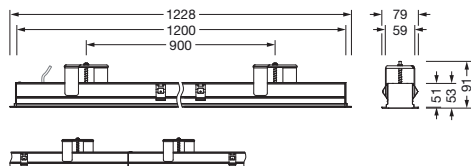

Bestell-Nr.: 51MX11DA34WB | **GTIN (EAN):** 4058352907122

Produktbeschreibung: Sil21,ELD-Lsw,4320lm830,DA2,L1228,ws,Eb

Silica® 21, Office-Leuchte, primäre Lichtlenkung mit Darklight-Reflektor, aus PMMA, schwarz, BAP65 ($L \leq 3000 \text{cd/m}^2$), Lichtaustritt: direkt strahlend, primäre Lichtcharakteristik: symmetrisch, Montageart: Einbau, LED, Bemessungslichtstrom: 4.320lm, Lichtausbeute: 158lm/W, Lichtfarbe: 830, Farbtemperatur: 3000K, mit Klemme, 3+2polig, max. 2,5mm², Netzanschluss: 220..240V, AC, 50/60Hz, Bemessungsleistung: 27,4W, Leuchtengehäuse, aus Aluminium, verkehrsweiß (RAL 9016), Länge: 1.228mm, Breite: 79mm, Höhe: 53mm, Schutzart (gesamt): IP20, Schutzklasse (gesamt): SK I (Schutzerdung), Prüfzeichen: CE, zul. Betriebsumgebungstemperatur: 0..+35°C, Norm: EN 50419, Verpackungseinheit: 1 Stück

IP 20

Bestückung: LED
Gew. (kg): 3,2
GTIN (EAN): 4058352907122