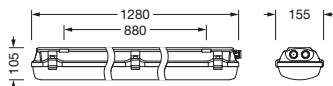

IP 66 IK 10  

Bestückung: LED
Gew. (kg): 3,4
GTIN (EAN): 4058352933770

Bestell-Nr.: 51FXB2DL680A | **GTIN (EAN):** 4058352933770

Technische Detailbeschreibung: MonEx,diff,8720lm865,DA2,7x2.5²,PC

Kenndaten

Abmessung, Gewicht

- Länge: 1280mm
- Breite: 155mm
- Höhe: 105mm
- Befestigungsabstand: 880mm
- Gewicht: 3,4kg

Lebensdauer

- Bemessungslebensdauer: 70000h (L80/B10) bei UT = 25°C

Bestell-Nr.: 51FXB2DL680A | **GTIN (EAN):** 4058352933770