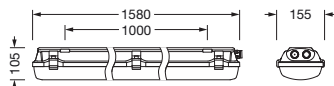

IP 66 IK 10  

Bestückung: LED
Gew. (kg): 3,6
GTIN (EAN): 4058352933640

Bestell-Nr.: 51FXB27P4B0A | **GTIN (EAN):** 4058352933640

Technische Detailbeschreibung: MonEx,diff,13730lm840,0/1,5x2.5²,PC

Kenndaten

Bestückung:

- Leuchtmittel: mit LED
- Bemessungslichtstrom: 13730lm
- Lichtausbeute: 145lm/W
- Farbtemperatur: 4000K
- Farbwiedergabeindex: CRI > 80
- Lichtfarbe: 840
- SDCM (Standard Deviation of Colour Matching): MacAdam ≤ 3 SDCM (initial)
- Bemessungsleistung: 95W

Abmessung, Gewicht

- Länge: 1580mm
- Breite: 155mm
- Höhe: 105mm
- Befestigungsabstand: 1000mm
- Gewicht: 3,6kg

Lebensdauer

- Bemessungslebensdauer: 70000h (L80/B10) bei UT = 25°C

Bestell-Nr.: 51FXB27P4B0A | **GTIN (EAN):** 4058352933640