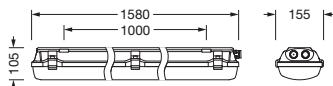

Bestell-Nr.: 51FXB1DP6A0A | **GTIN (EAN):** 4058352933442

Produktbeschreibung: MonEx,eng/med,11930lm865,DA2,7x2.5²,PC

Monsun® Ex, Feuchtraumleuchte, primäre lichttechn. Abdeckung: Abdeckung, aus PC, UV-stabilisiert, opal, Lichtaustritt: direkt strahlend, primäre Lichtcharakteristik: symmetrisch, Montageart: Anbau, LED, Bemessungslichtstrom: 11.930lm, Lichtausbeute: 126lm/W, Lichtfarbe: 865, Farbtemperatur: 6500K, Vorschaltgerät: EVG-DALI, mit Klemme, 5polig, max. 2,5mm², Durchverdrahtung: 7x 2,5mm², Netzanschluss: 220..240V, AC, 50/60Hz, Bemessungsleistung: 95W, Gehäuse, aus PC, lichtgrau (RAL 7035), inkl. Blindstopfen, inkl. 1x Ex Kabelverschraubung M20 für Kabeldurchmesser 7..12mm mit Dichtung, Länge: 1.580mm, Breite: 155mm, Höhe: 105mm, Abdeckwannen-Verschluss, aus Edelstahl, Schutzart (gesamt): IP66, Schutzklasse (gesamt): SK I (Schutzerdung), Prüfzeichen: CE, Explosionsklasse: Zone2,22 II 3G Ex nR IIC T6 GC, II 3D Ex tc IIIC T80°C Dc, Schlagfestigkeit: IK10, zul. Betriebsumgebungstemperatur: -20..+40°C, LABS-Konformität geprüft gemäß VDMA 24364:2018-05, Kontaktieren Sie ihren Verkaufsberater, bevor Sie die Leuchten in Anwendungen mit unklarer chemischer Belastung, großen Temperaturschwankungen oder kondensatbildender Luftfeuchtigkeit einsetzen, Verpackungseinheit: 1 Stück

IP 66 IK 10

Bestückung: LED
Gew. (kg): 5,6
GTIN (EAN): 4058352933442