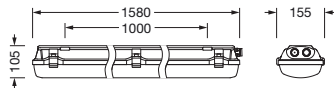

IP 66 IK 10  

Bestückung: LED
Gew. (kg): 3,6
GTIN (EAN): 4058352933701

Bestell-Nr.: 51FXB27P6B0A | **GTIN (EAN):** 4058352933701

Technische Detailbeschreibung: MonEx,diff,13730lm865,0/1,5x2.5²,PC

Kenndaten

Bestückung:

- Leuchtmittel: mit LED
- Bemessungslichtstrom: 13730lm
- Lichtausbeute: 145lm/W
- Farbtemperatur: 6500K
- Farbwiedergabeindex: CRI > 80
- Lichtfarbe: 865
- SDCM (Standard Deviation of Colour Matching): MacAdam ≤ 3 SDCM (initial)
- Bemessungsleistung: 95W

Abmessung, Gewicht

- Länge: 1580mm
- Breite: 155mm
- Höhe: 105mm
- Befestigungsabstand: 1000mm
- Gewicht: 3,6kg

Lebensdauer

- Bemessungslebensdauer: 70000h (L80/B10) bei UT = 25°C

Bestell-Nr.: 51FXB27P6B0A | **GTIN (EAN):** 4058352933701