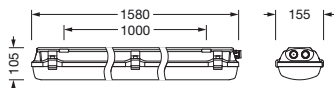

IP 66 IK 10  

Bestückung: LED
Gew. (kg): 3,8
GTIN (EAN): 4058352933848

Bestell-Nr.: 51FXB2DP6B0A | **GTIN (EAN):** 4058352933848

Technische Detailbeschreibung: MonEx,diff,13730lm865,DA2,7x2.5²,PC

Kenndaten

Bestückung:

- Leuchtmittel: mit LED
- Bemessungslichtstrom: 13730lm
- Lichtausbeute: 145lm/W
- Farbtemperatur: 6500K
- Farbwiedergabeindex: CRI > 80
- Lichtfarbe: 865
- SDCM (Standard Deviation of Colour Matching): MacAdam ≤ 3 SDCM (initial)
- Bemessungsleistung: 95W

Abmessung, Gewicht

- Länge: 1580mm
- Breite: 155mm
- Höhe: 105mm
- Befestigungsabstand: 1000mm
- Gewicht: 3,8kg

Lebensdauer

- Bemessungslebensdauer: 70000h (L80/B10) bei UT = 25°C

Bestell-Nr.: 51FXB2DP6B0A | **GTIN (EAN):** 4058352933848