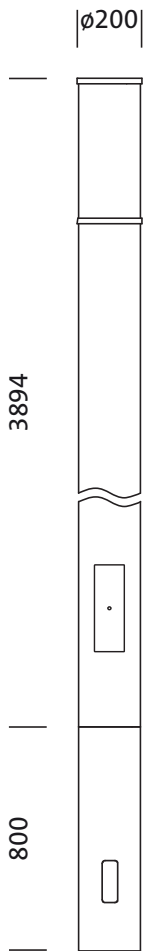

**Bestell-Nr.:** 5NA52941XD08 | **GTIN (EAN):** 4069025021342

**Produktbeschreibung:** Geh,Alu,lack,Dach,GfK,lack

Baugruppe Gehäuse, für City-Light 400, Gehäuse, aus Aluminium, lackiert, Siteco® eisenglimmer (DB 702S), Durchmesser: 200 mm, Dach, aus Kunststoff, glasfaserverstärkt, lackiert, Verpackungseinheit: 1 Stück

Gew. (kg): 27,0  
GTIN (EAN): 4069025021342

**Bestell-Nr.:** 5NA52941XD08 | **GTIN (EAN):** 4069025021342

**Technische Detailbeschreibung:** Geh,Alu,lack,Dach,GfK,lack

#### **Kenndaten**

- Produkttyp: Baugruppe Gehäuse
- Produktname: City-Light 400
- Bestell-Nr.: 5NA52941XD08

#### **Abmessung, Gewicht**

- Durchmesser: 200mm
- Gewicht: 27,0kg

Bestell-Nr.: 5NA52941XD08 | GTIN (EAN): 4069025021342

Maße: Geh,Alu,lack,Dach,GfK,lack

$A_w = 0,8 \text{ m}^2$