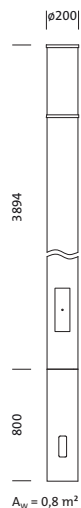

**Bestell-Nr.:** 5NA52941XD08 | **GTIN (EAN):** 4069025021342

**Produktbeschreibung:** Geh,Alu,lack,Dach,GfK,lack

Baugruppe Gehäuse, für City-Light 400, Gehäuse, aus Aluminium, lackiert, Siteco® eisenglimmer (DB 702S), Durchmesser: 200 mm, Dach, aus Kunststoff, glasfaserverstärkt, lackiert, Verpackungseinheit: 1 Stück

Gew. (kg): 27,0  
GTIN (EAN): 4069025021342

**Bestell-Nr.:** 5NA52941XD08 | **GTIN (EAN):** 4069025021342

**Technische Detailbeschreibung:** Geh,Alu,lack,Dach,GfK,lack

#### **Kenndaten**

- Produkttyp: Baugruppe Gehäuse
- Produktname: City-Light 400
- Bestell-Nr.: 5NA52941XD08

#### **Abmessung, Gewicht**

- Durchmesser: 200mm
- Gewicht: 27,0kg

Bestell-Nr.: 5NA52941XD08 | GTIN (EAN): 4069025021342

Maße: Geh,Alu,lack,Dach,GfK,lack

$A_w = 0,8 \text{ m}^2$