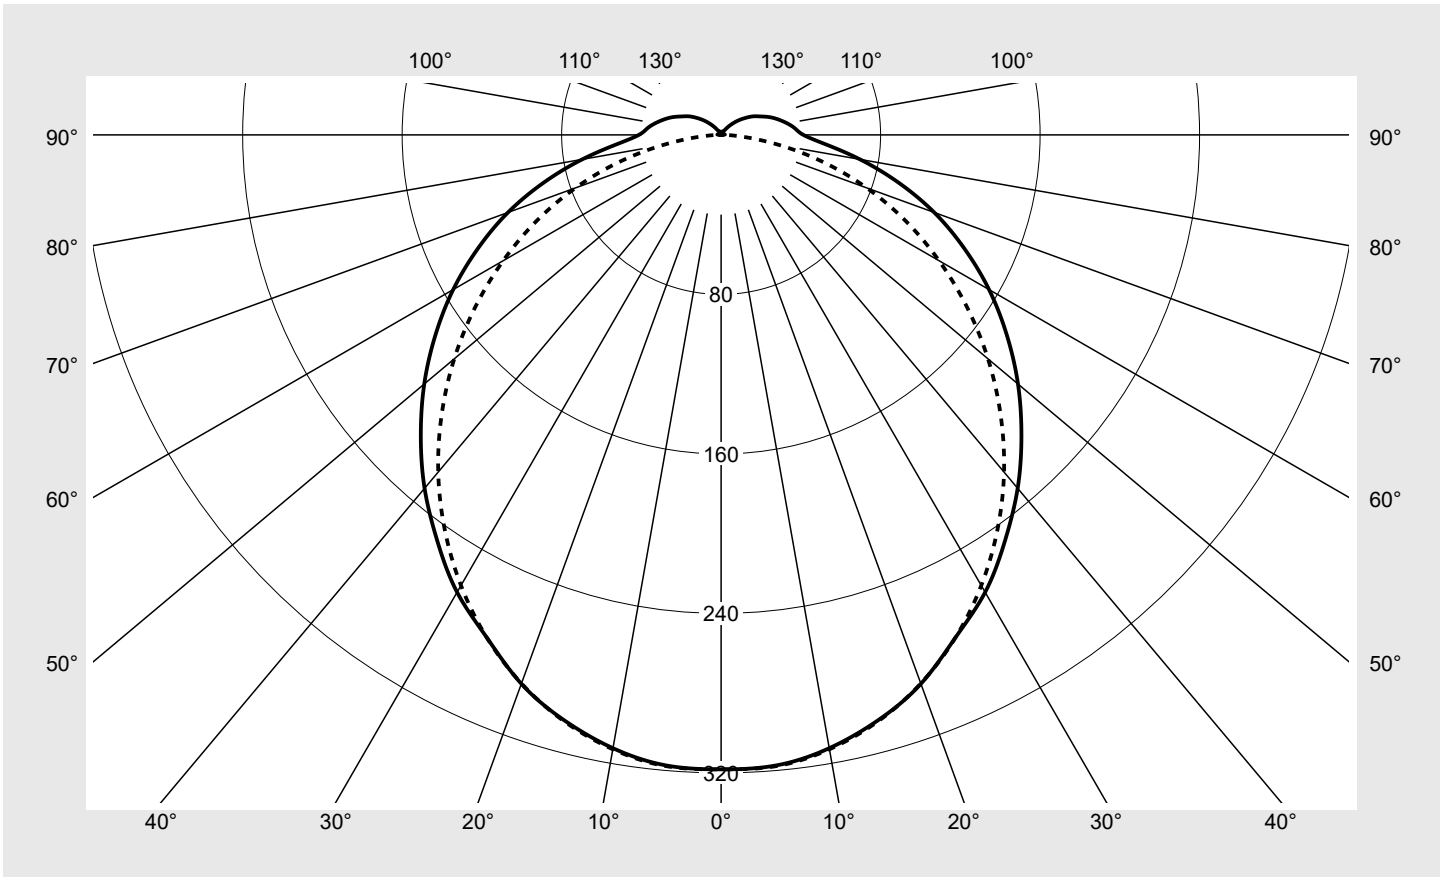

Lichttechnischer Prüfbefund

Familie
Monsun® 21

Bestell-Nr.: 51FB207L440K005
EAN: 4069025131669

LP-Nummer
59394_21

Ausführung Prismenwanne, opal, PC, extrem breit strahlend
Bestückung LED 4000 K | CRI ≥ 80
Betriebsgerät EVG
Bemessungswerte Nettolichtstrom = 4330 lm
Systemleistung = 27.2 W
Lichtausbeute = 159.2 lm/W

Seriendokumentation
08.05.2024

sitEco

Lichtstärke in cd/klm

C180-0

C270-90

Imax: 318 cd/klm

Klassifizierungen

DIN 5040 A 4 1
CIE N1=45 N2=75 N3=93
N4=94 N5=100

Leuchtenbetriebswirkungsgrade

η_{LB} 100,0%
 ϕ_u 93,7%
 ϕ_o 6,3%

Messbedingungen

DIN EN 13032 und DIN 5032

Lichttechnischer Prüfbefund

Familie Monsun® 21	Bestell-Nr.: 51FB207L440K005 EAN: 4069025131669	LP-Nummer 59394_21
Wertetabelle Lichtstärkemessung		Maximale Lichtstärke
		siteco

Leuchtdichten-Tabelle	Max. für $\gamma \geq 65^\circ$	Lichttechnische Abmessungen in mm:	L = 1299	H(C0) = 21	H(C180) = 21
			B = 87	H(C90) = 21	H(C270) = 21

C-Ebenen	γ	Leuchtdichte in cd/m ²							
		0° 180°	15° 165° 195° 345°	30° 150° 210° 330°	45° 135° 225° 315°	60° 120° 240° 300°	75° 105° 255° 285°	90° 270°	
45°		9299.1	9305.5	9298.1	9365.0	9550.1	9914.3	10569.4	
50°		8998.6	8983.8	8972.7	9024.1	9162.2	9509.4	10219.1	
55°		8689.5	8679.3	8661.9	8672.9	8765.4	9091.3	9829.6	
60°		8385.9	8343.5	8311.4	8281.0	8367.9	8644.7	9409.7	
65°		8034.9	8009.4	7914.5	7863.3	7921.6	8174.8	8950.3	
70°		7663.1	7543.1	7452.6	7363.9	7365.0	7547.5	8333.5	
75°		7157.3	7113.6	6886.3	6716.4	6625.7	6729.3	7466.3	
80°		6590.9	6466.2	6217.8	5902.4	5656.0	5525.3	6085.6	
85°		6100.0	5956.7	5637.7	5179.7	4634.4	4078.2	4151.6	