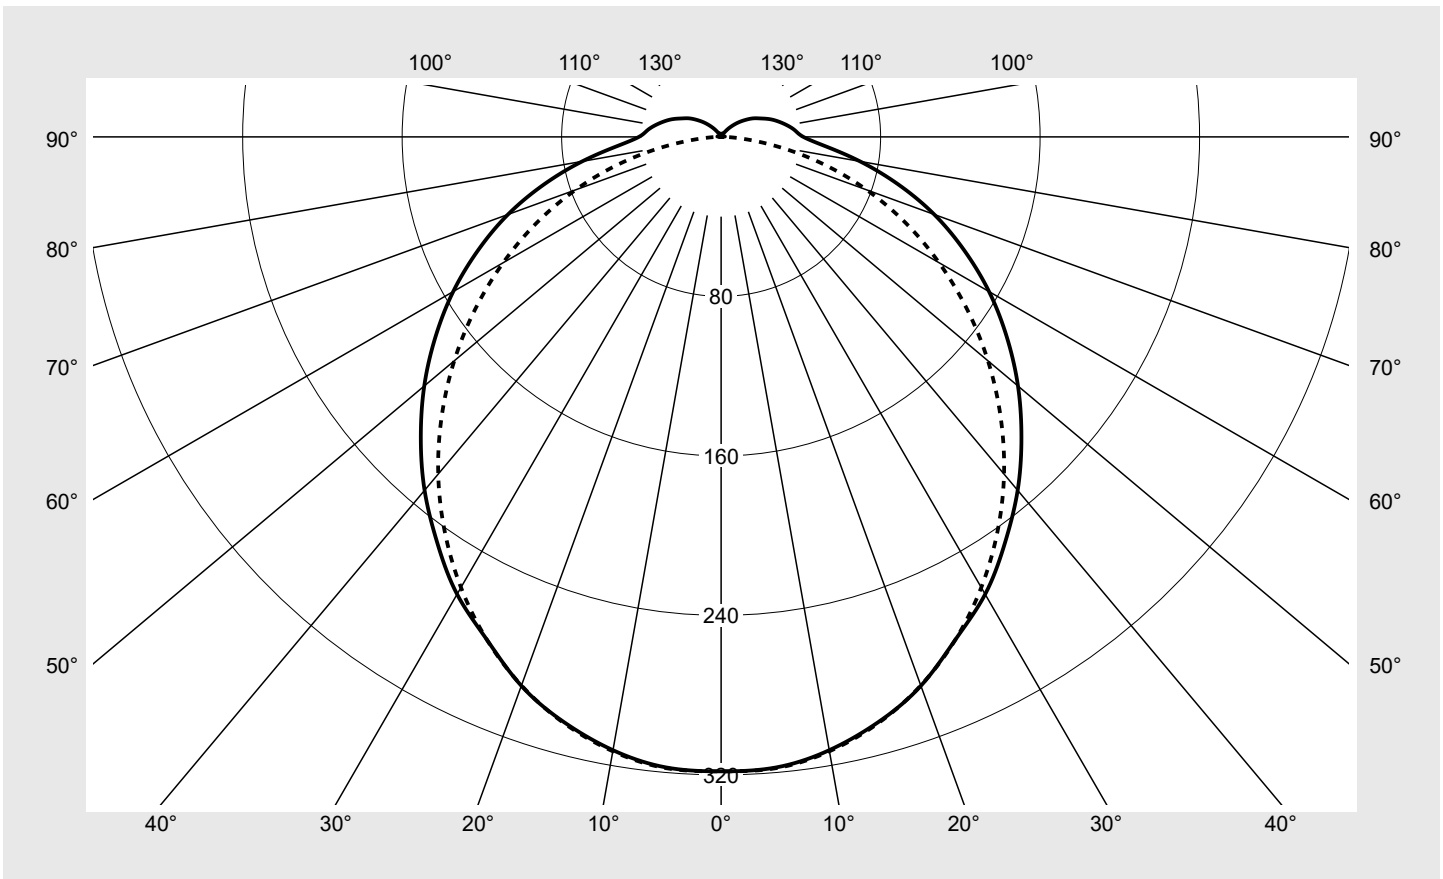

Ausführung Prismenwanne, opal, PC, extrem breit strahlend
Bestückung LED 4000 K | CRI ≥ 80
Betriebsgerät EVG
Bemessungswerte Nettolichtstrom = 4330 lm
Systemleistung = 27.2 W
Lichtausbeute = 159.2 lm/W

Seriendokumentation
08.05.2024

sitEco

Lichtstärke in cd/klm

C180-0

C270-90

Imax: 318 cd/klm