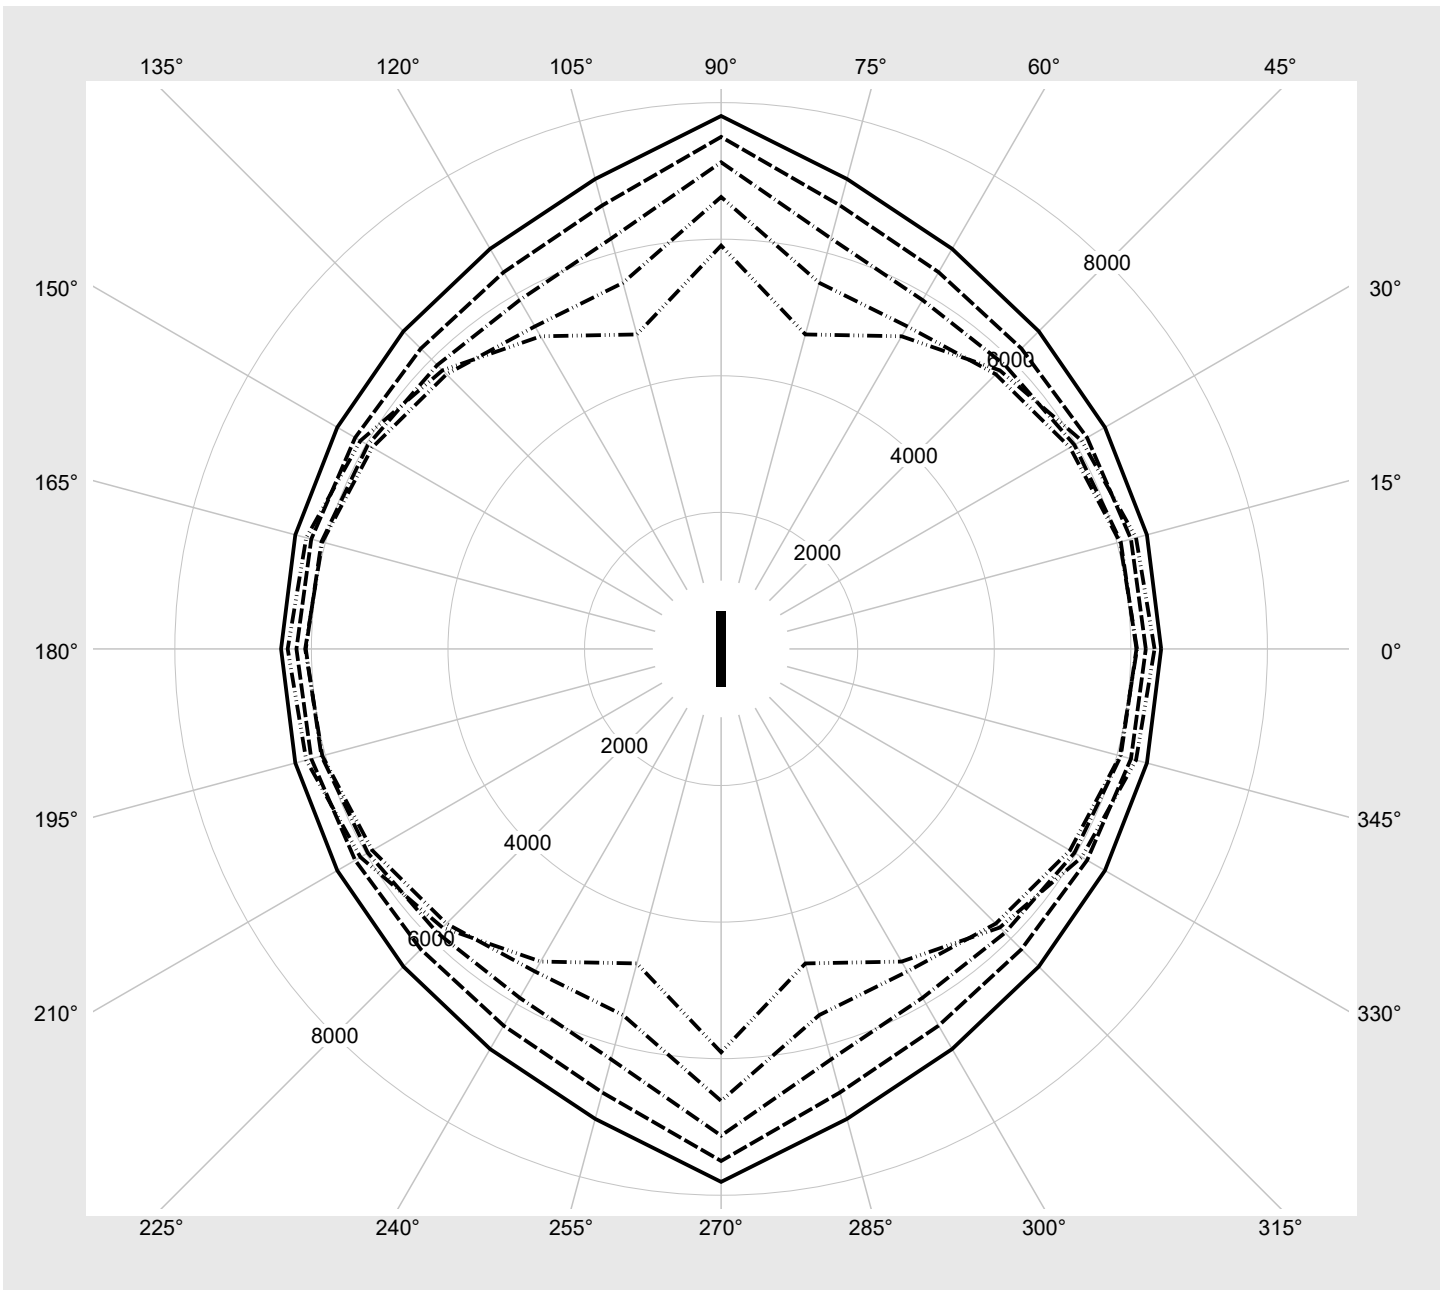

Lichttechnischer Prüfbefund

Familie Silhouette® 21	Bestell-Nr.: 51LN12MKM40A3G EAN: 4058352011584	LP-Nummer 59582_16

Leuchtdichten in cd/m²

γ 65°	γ 70°	γ 75°	γ 80°	γ 85°

siteco

Lichttechnischer Prüfbefund

Familie
Silhouette® 21

Bestell-Nr.: 51LN12MKM40A3G
EAN: 4058352011584

LP-Nummer
59582_16

Multilumen-Tabelle

Umgebungstemperatur: 25°C

DIP-Stufe	Schalterstellung			Lichtstrom [lm]	Systemleistung [W]
	1	2	3		
4	OFF	OFF	ON	2980	20.6
2	OFF	ON	OFF	3590	24.8
1	ON	OFF	OFF	4270	30.0
0	OFF	OFF	OFF	4990	35.8