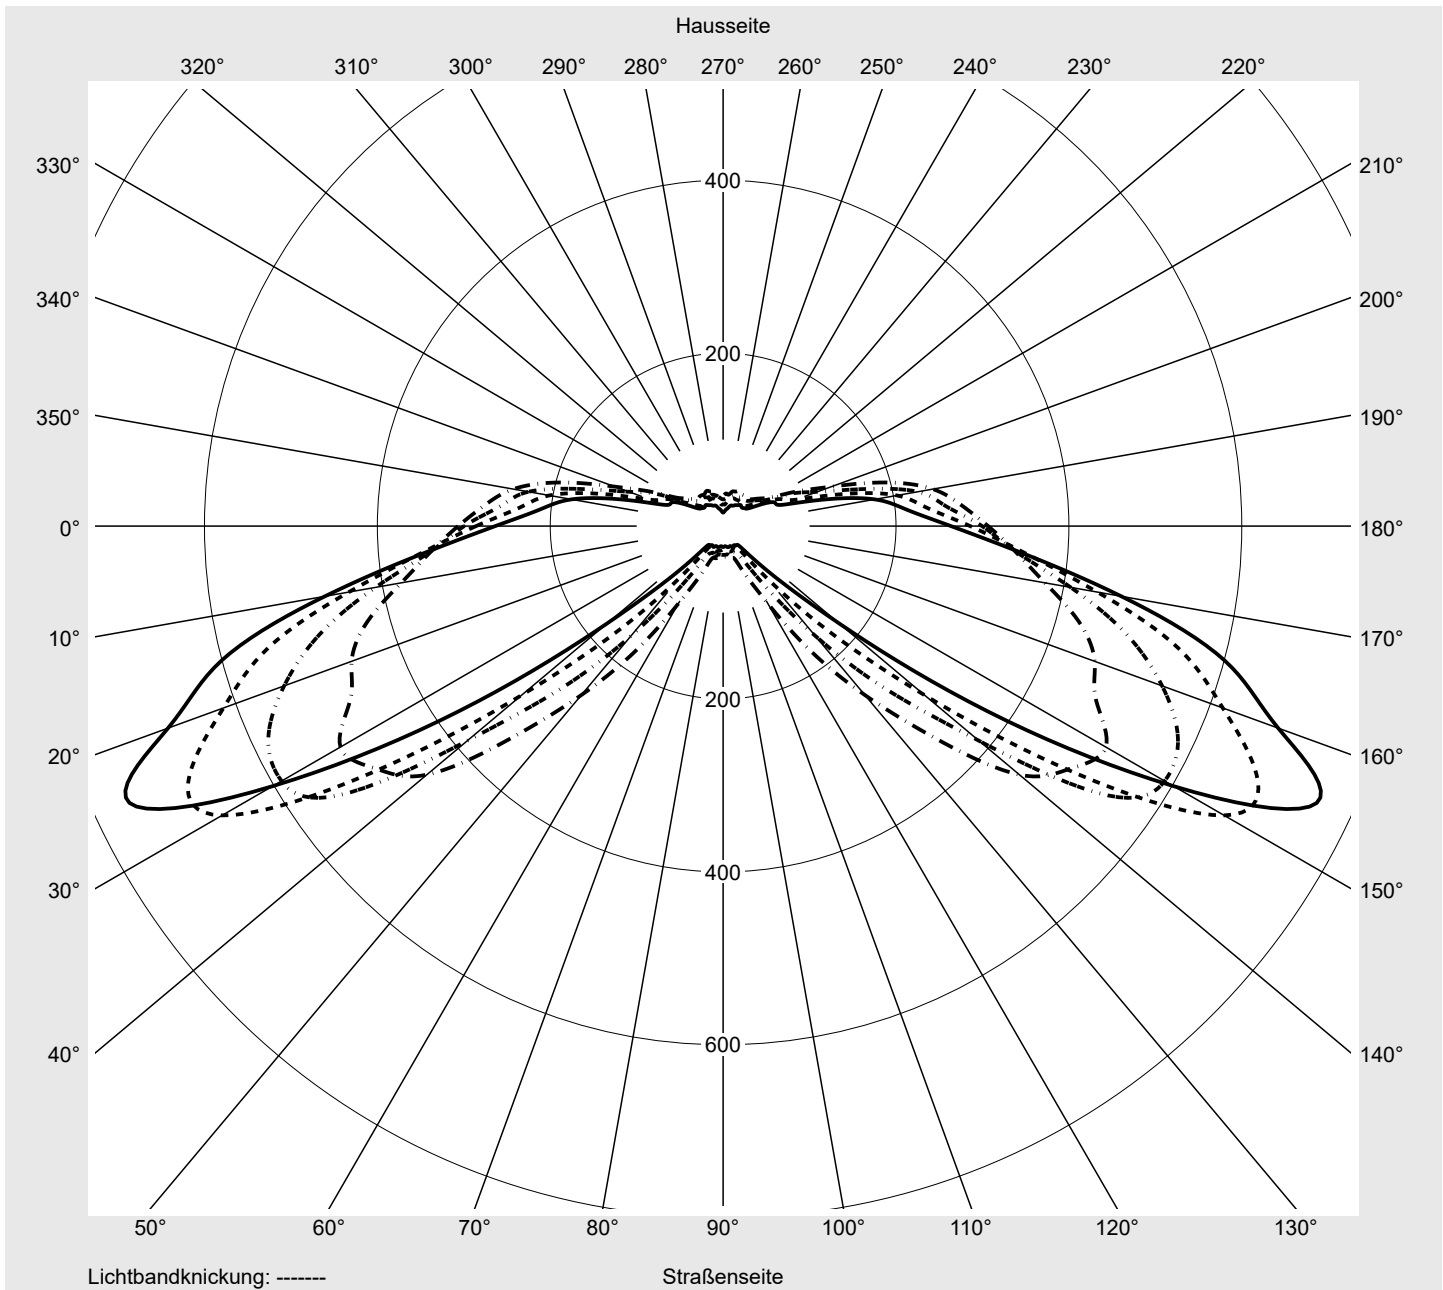

Lichttechnischer Prüfbefund

Familie
DL® 50 mini LED

Bestell-Nr.: 5XA248D31V08KE
EAN: 4058352055755

LP-Nummer
59076_1651

Ausführung Mastansatz- / Mastaufsatzmontage, Smart Interface oben

Optik asymmetrisch, breit strahlend (ST1.0a)

Seriendokumentation
31.01.2024

siteco

Lichtstärke in cd/klm

C180-0

C205-25

C210-30

C270-90

Imax: 758 cd/klm

Leuchtenbetriebswirkungsgrade

Eta	100.0%
Eta 0° - 90°	100.0%
Eta 90° - 180°	0.0%

Lichtstärkeklasse nach EN13201-2

Klasse:	G3
Imax 70°	757.8
Imax 80°	95.1
Imax 90°	0.0
Imax >90°	0.0
Imax >95°	0.0

Messbedingungen

Kegelmantelkurven in cd/klm **KMK 70°** **KMK 67,5°** **KMK 65°** **KMK 62,5°** **siteco**

Lichttechnischer Prüfbefund

Familie DL® 50 mini LED	Bestell-Nr.: 5XA248D31V08KE EAN: 4058352055755	LP-Nummer 59076_1651
Wertetabelle Lichtstärkemessung		Maximale Lichtstärke
		siteco