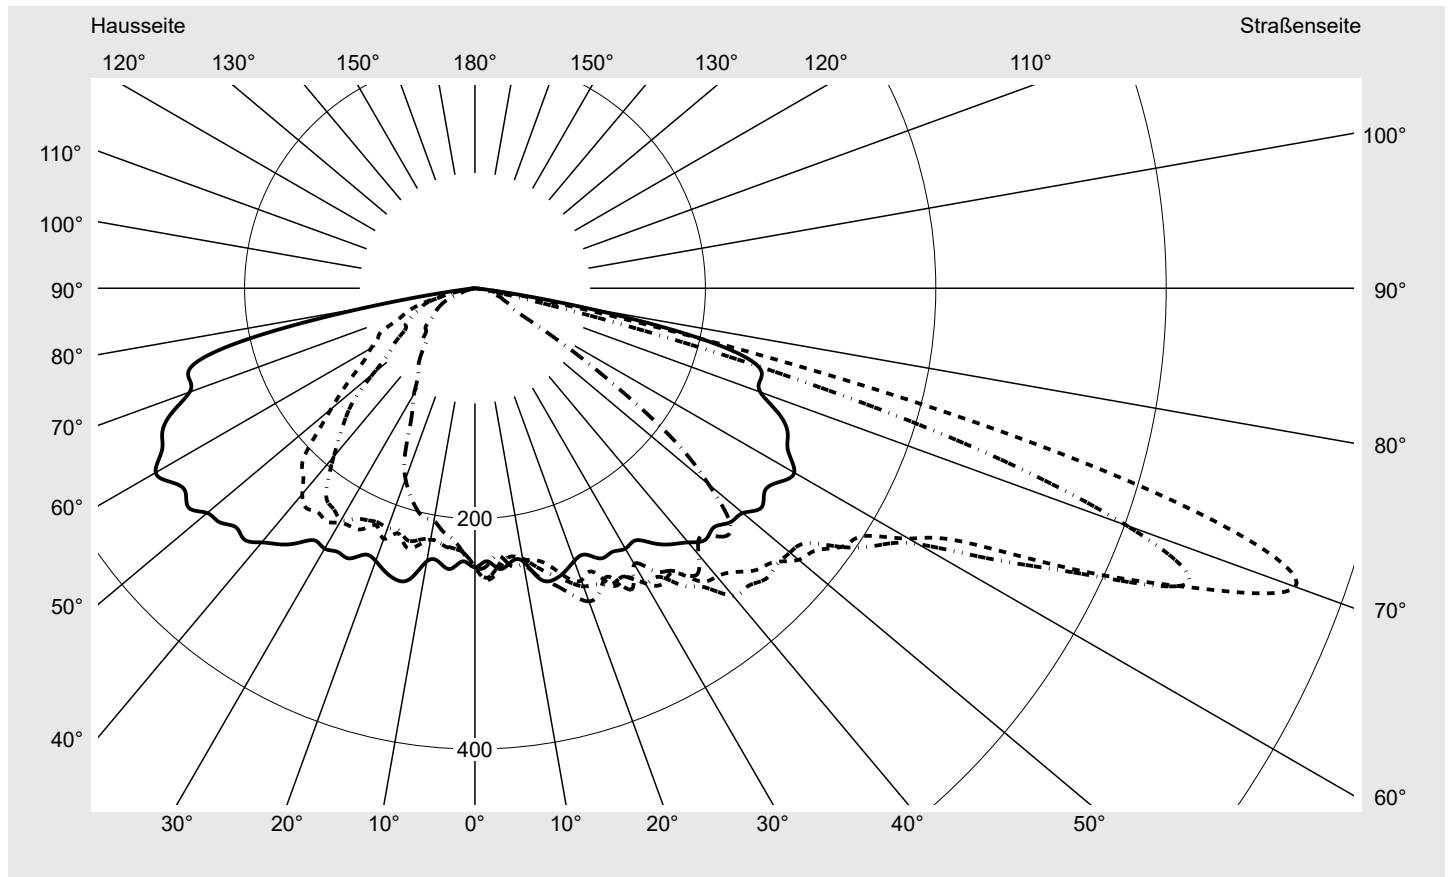

Abdeckung Einscheibensicherheitsglas (ESG)

Bestückung LED 3000 K | CRI ≥ 70

Betriebsgerät EVG SITECO iQ - Smart Interface

Bemessungswerte
Nettolichtstrom = 5510 lm
Systemleistung = 31.8 W
Lichtausbeute = 173.3 lm/W

Seriendokumentation
31.01.2024

siteco

Lichtstärke in cd/klm

C180-0

C205-25

C210-30

C270-90

Imax: 758 cd/klm

Leuchtenbetriebswirkungsgrade

Eta	100.0%
Eta 0° - 90°	100.0%
Eta 90° - 180°	0.0%

Lichtstärkeklasse nach EN13201-2

Klasse:	G3
Imax 70°	757.8
Imax 80°	95.1
Imax 90°	0.0
Imax >90°	0.0
Imax >95°	0.0

Messbedingungen

Kegelmantelkurven in cd/klm **KMK 70°** **KMK 67,5°** **KMK 65°** **KMK 62,5°** **siteco**

Lichttechnischer Prüfbefund

Familie DL® 50 mini LED	Bestell-Nr.: 5XA248D31V08KE EAN: 4058352055755	LP-Nummer 59076_1651
Wertetabelle Lichtstärkemessung		Maximale Lichtstärke
		siteco