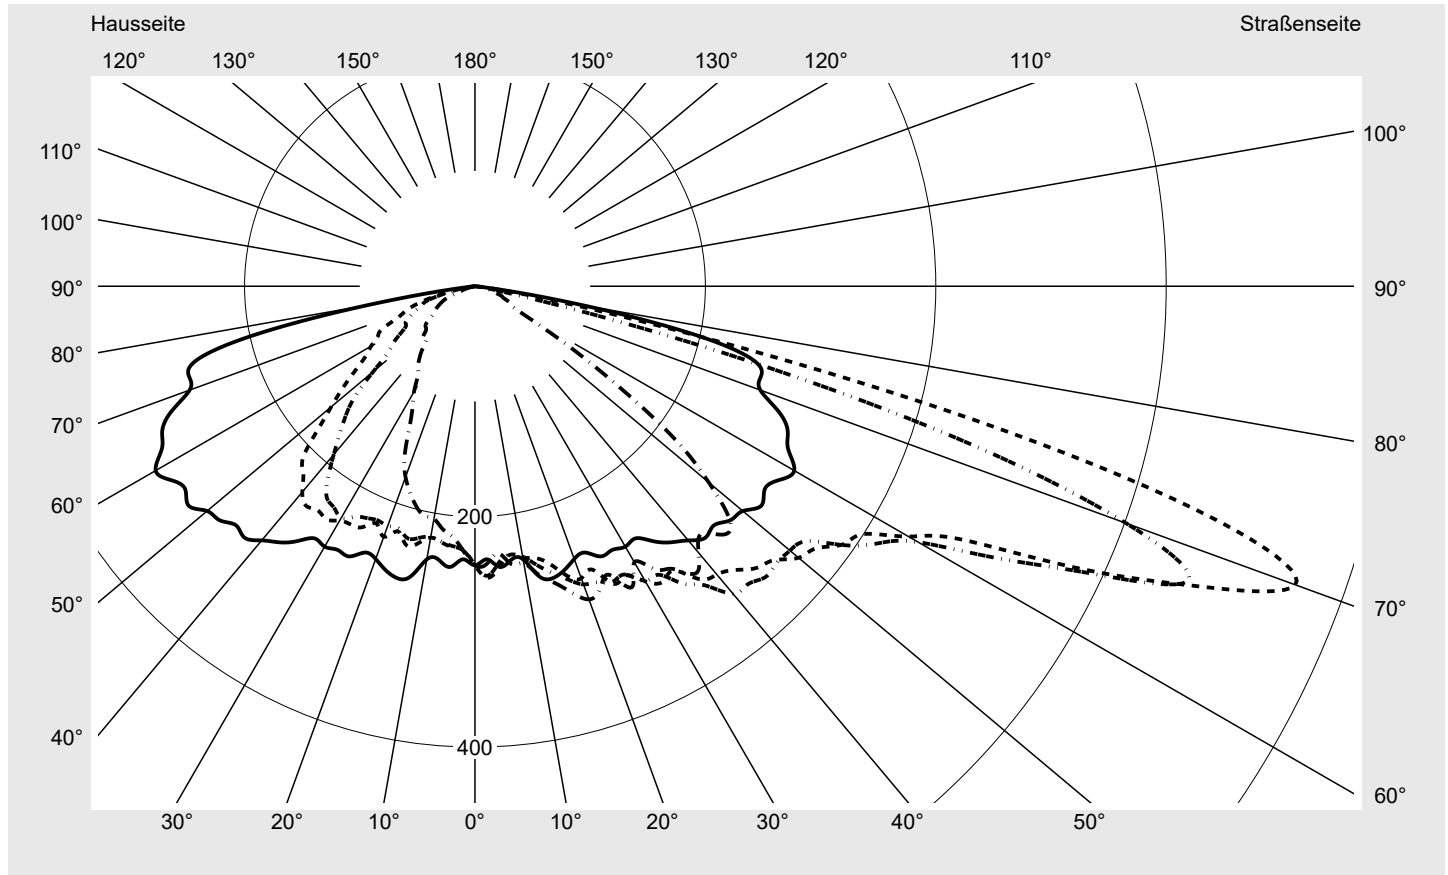

Lichttechnischer Prüfbefund

Familie
DL® 50 mini LED

Bestell-Nr.: 5XA248D31U08ME
EAN: 4069025023605

LP-Nummer
59076_1616

Ausführung Mastansatz- / Mastaufsatzmontage, Smart Interface unten
Optik asymmetrisch, breit strahlend (ST1.0a)
Abdeckung Einscheibensicherheitsglas (ESG)
Bestückung LED 3000 K | CRI ≥ 70
Betriebsgerät EVG SITECO iQ - Smart Interface
Bemessungswerte Nettolichtstrom = 15720 lm
Systemleistung = 107.0 W
Lichtausbeute = 146.9 lm/W

Seriendokumentation
31.01.2024

siteco

Lichtstärke in cd/klm

C180-0

C205-25

C210-30

C270-90

Imax: 758 cd/klm

Leuchtenbetriebswirkungsgrade

Eta	100.0%
Eta 0° - 90°	100.0%
Eta 90° - 180°	0.0%

Lichtstärkeklasse nach EN13201-2

Klasse:	G3
Imax 70°	757.8
Imax 80°	95.1
Imax 90°	0.0
Imax >90°	0.0
Imax >95°	0.0

Messbedingungen

Kegelmantelkurven in cd/klm **KMK 70°** **KMK 67,5°** **KMK 65°** **KMK 62,5°** **siteco**

Lichttechnischer Prüfbefund

Familie DL® 50 mini LED	Bestell-Nr.: 5XA248D31U08ME EAN: 4069025023605	LP-Nummer 59076_1616
Wertetabelle Lichtstärkemessung		Maximale Lichtstärke
		siteco