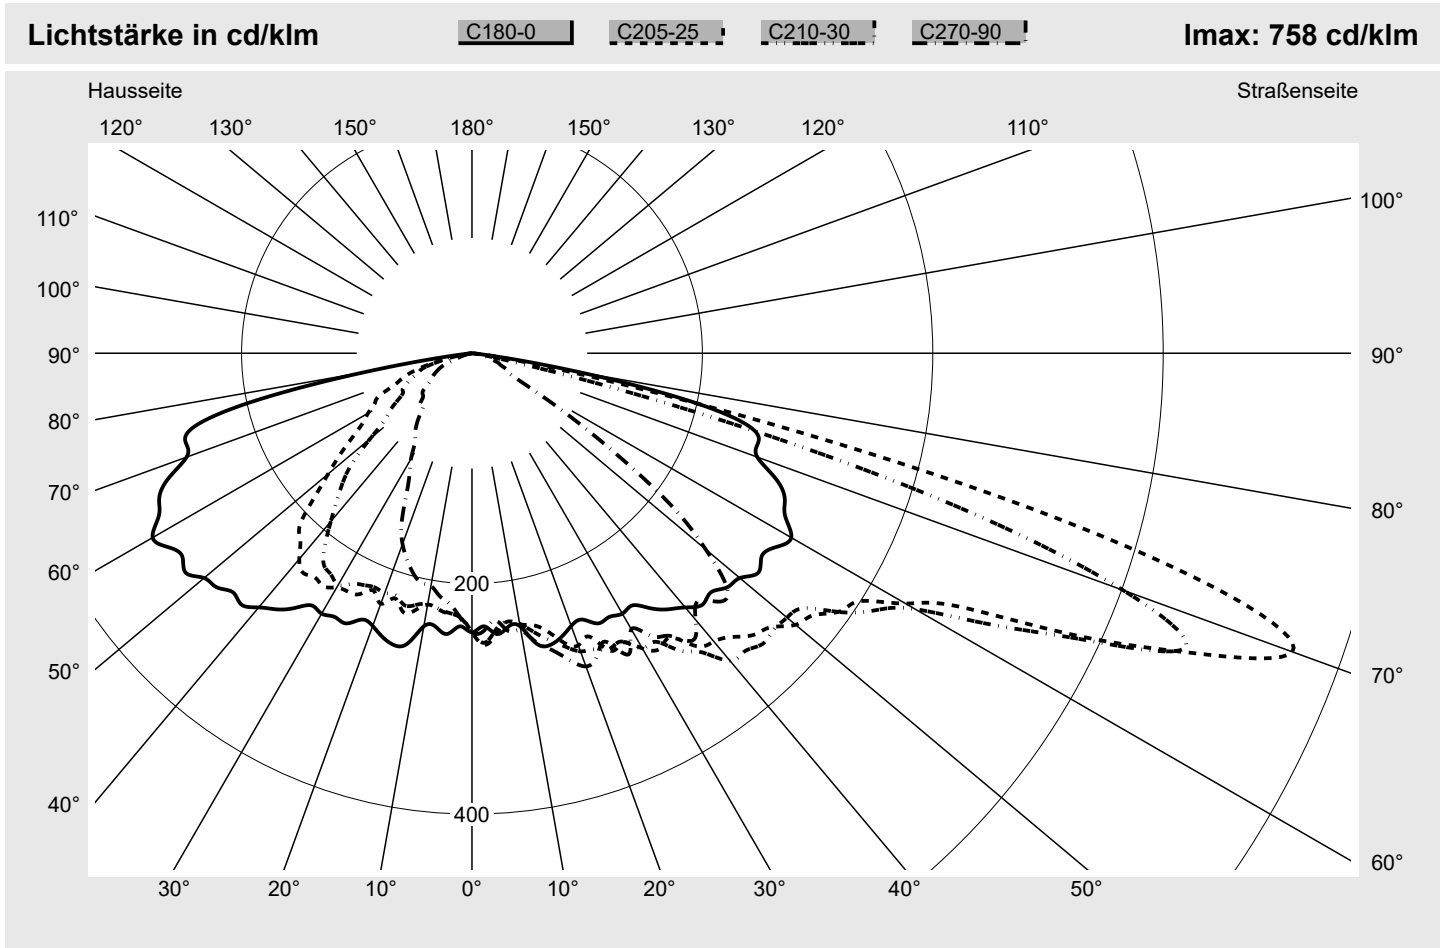

Lichttechnischer Prüfbefund

Familie DL® 50 mini LED	Bestell-Nr.: 5XA248D31U08FE EAN: 4069025023476	LP-Nummer 59076_1591
Ausführung	Mastansatz- / Mastaufsatzmontage, Smart Interface unten	Seriendokumentation 31.01.2024
Optik	asymmetrisch, breit strahlend (ST1.0a)	
Abdeckung	Einscheibensicherheitsglas (ESG)	
Bestückung	LED 3000 K CRI ≥ 70	
Betriebsgerät	EVG SITECO iQ - Smart Interface	
Bemessungswerte	Nettolichtstrom = 2700 lm Systemleistung = 16.1 W Lichtausbeute = 167.7 lm/W	

Leuchtenbetriebswirkungsgrade	
Eta	100.0%
Eta 0° - 90°	100.0%
Eta 90° - 180°	0.0%
Messbedingungen	
DIN EN 13032 und DIN 5032	

Lichtstärkeklasse nach EN13201-2	
Klasse:	G3
Imax 70°	757.8
Imax 80°	95.1
Imax 90°	0.0
Imax >90°	0.0
Imax >95°	0.0

Lichttechnischer Prüfbefund

Familie DL® 50 mini LED	Bestell-Nr.: 5XA248D31U08FE EAN: 4069025023476	LP-Nummer 59076_1591
-----------------------------------	---	--------------------------------

Kegelmantelkurven in cd/klm **KMK 70°** **KMK 67,5°** **KMK 65°** **KMK 62,5°** **siteco**