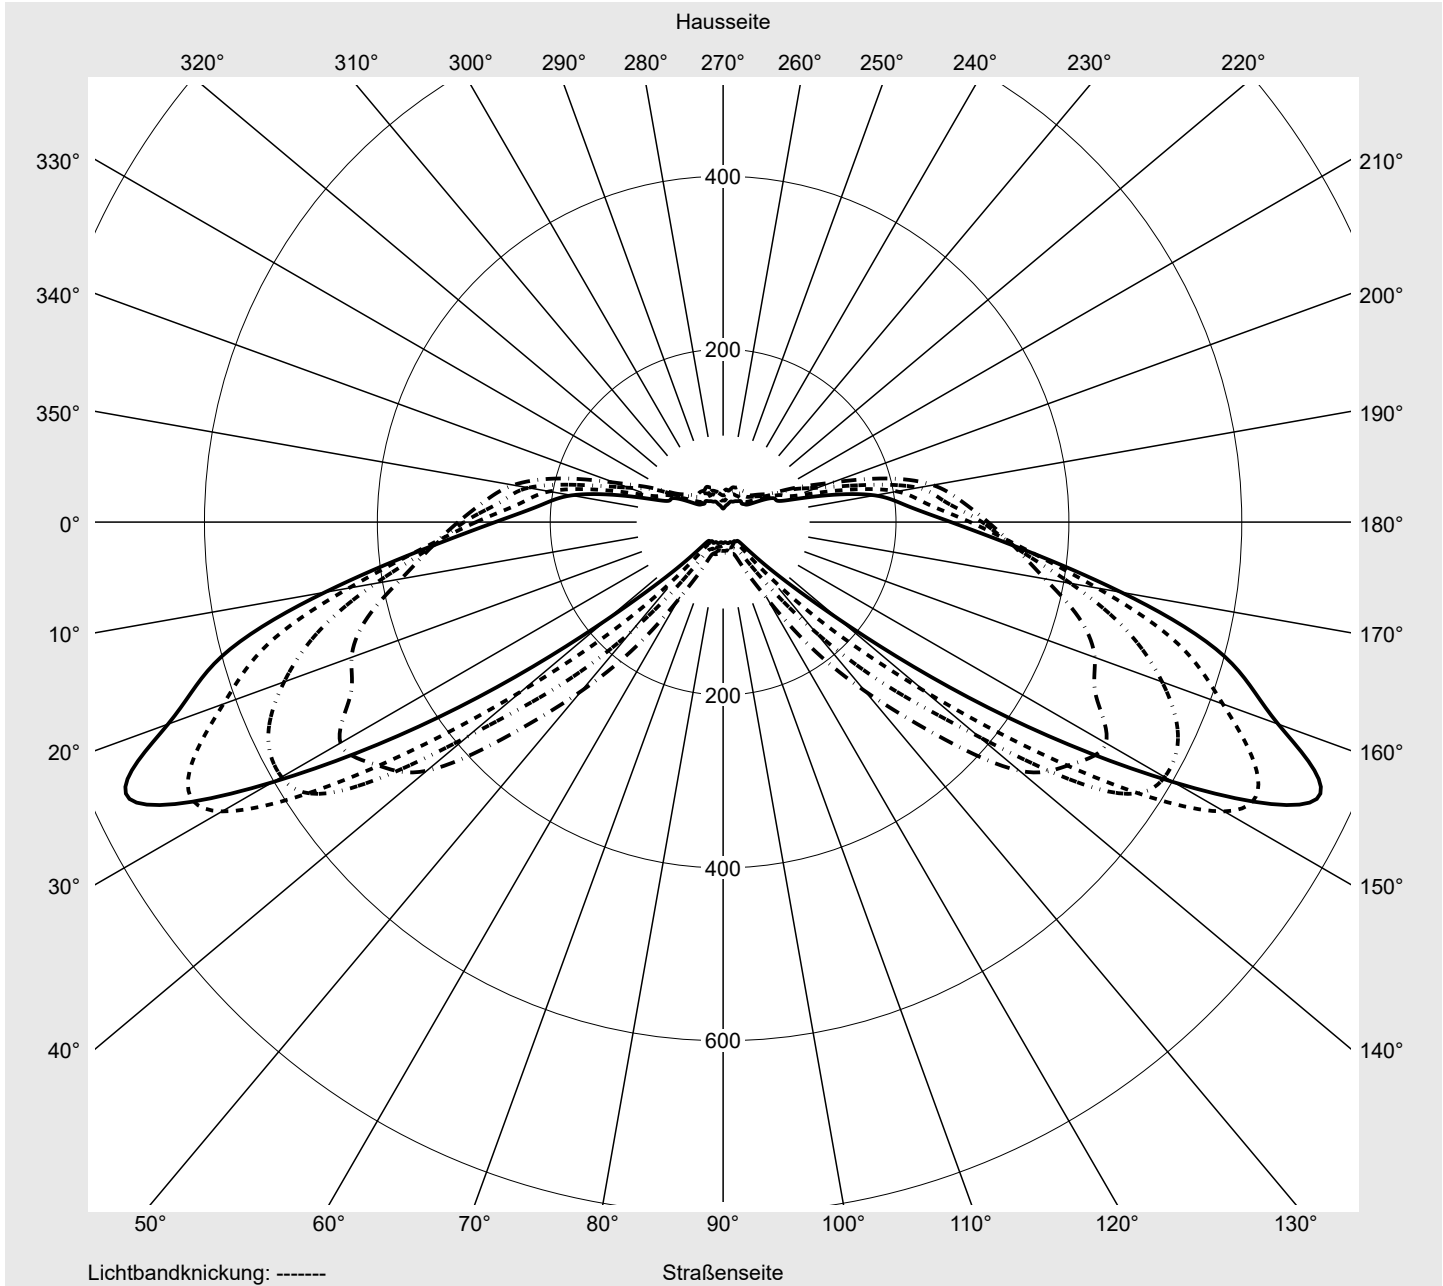

Lichttechnischer Prüfbefund

Familie DL® 50 mini LED	Bestell-Nr.: 5XA248D31U08FE EAN: 4069025023476	LP-Nummer 59076_1591
Ausführung	Mastansatz- / Mastaufsatzmontage, Smart Interface unten	Seriendokumentation 31.01.2024
Optik	asymmetrisch, breit strahlend (ST1.0a)	
Abdeckung	Einscheibensicherheitsglas (ESG)	
Bestückung	LED 3000 K CRI ≥ 70	
Betriebsgerät	EVG SITECO iQ - Smart Interface	
Bemessungswerte	Nettolichtstrom = 2700 lm Systemleistung = 16.1 W Lichtausbeute = 167.7 lm/W	

Leuchtenbetriebswirkungsgrade	
Eta	100.0%
Eta 0° - 90°	100.0%
Eta 90° - 180°	0.0%
Messbedingungen	
DIN EN 13032 und DIN 5032	

Lichtstärkeklasse nach EN13201-2	
Klasse:	G3
Imax 70°	757.8
Imax 80°	95.1
Imax 90°	0.0
Imax >90°	0.0
Imax >95°	0.0

Lichttechnischer Prüfbefund

Familie DL® 50 mini LED	Bestell-Nr.: 5XA248D31U08FE EAN: 4069025023476	LP-Nummer 59076_1591
-----------------------------------	---	--------------------------------

Kegelmantelkurven in cd/klm **KMK 70°** **KMK 67,5°** **KMK 65°** **KMK 62,5°** **siteco**