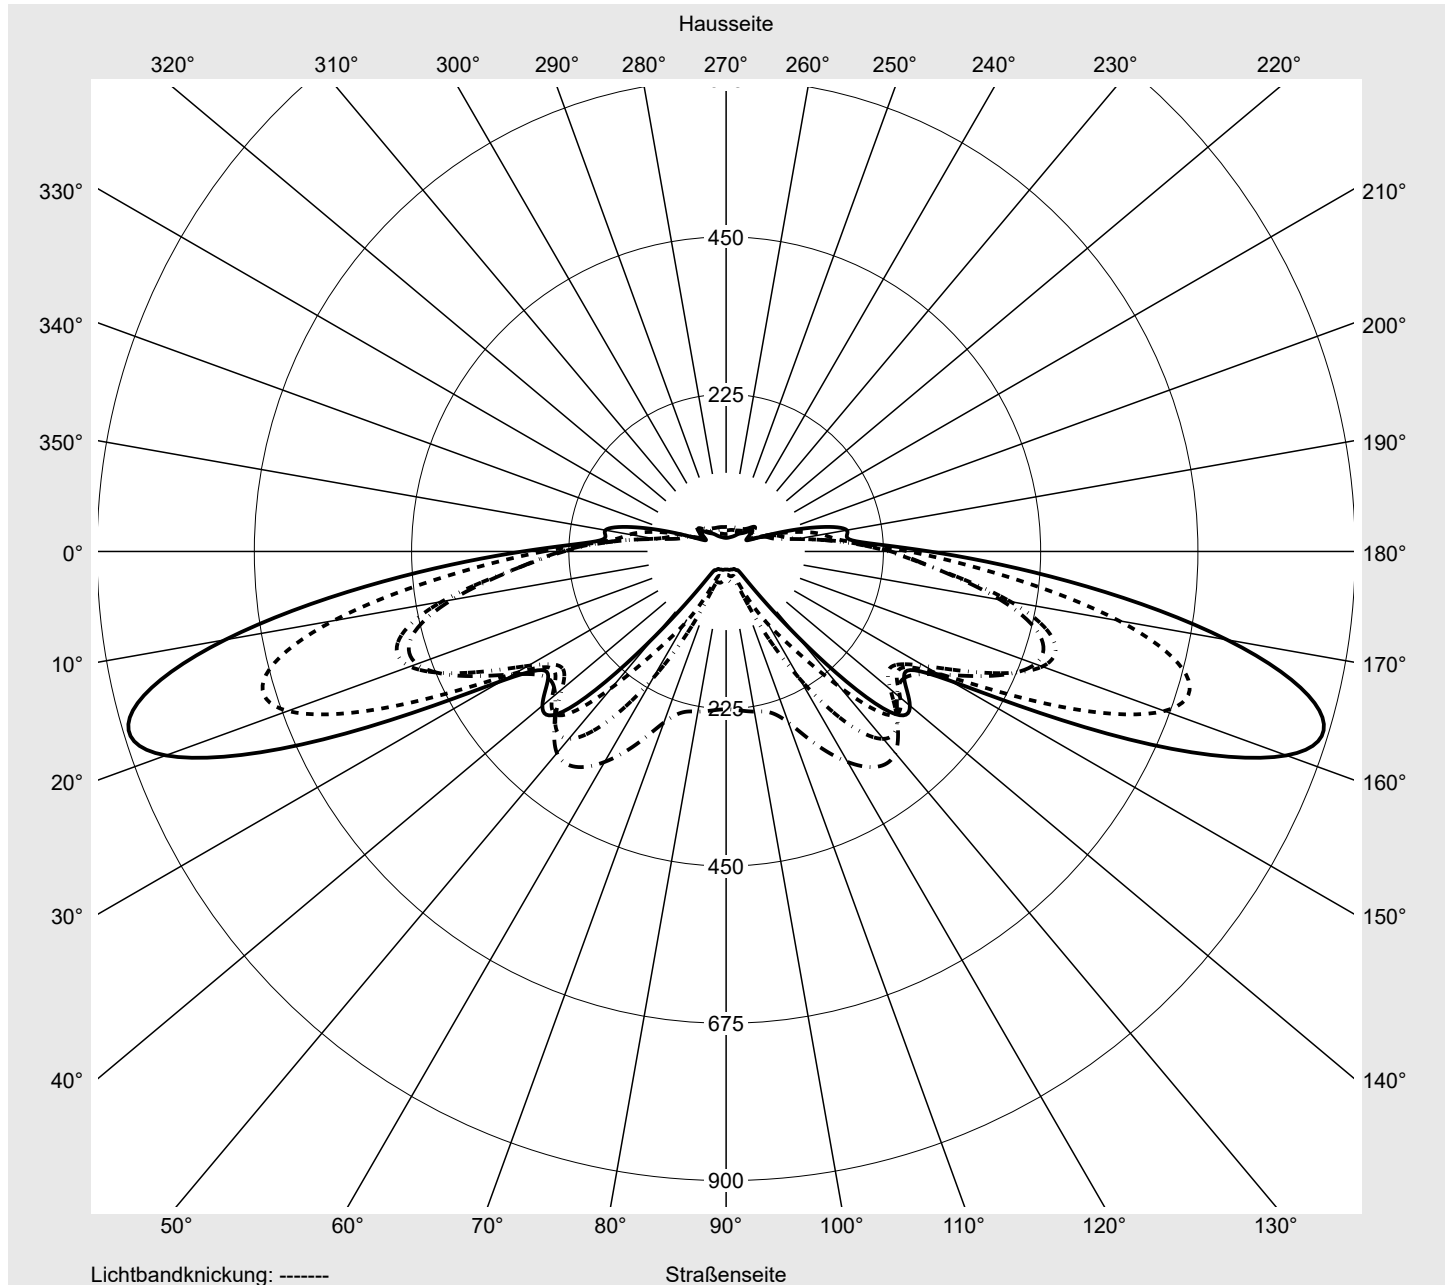

Kegelmantelkurven in cd/klm

KMK 70°

KMK 67,5°

KMK 65°

KMK 62,5°

siteco

Lichttechnischer Prüfbefund

Familie Streetlight 21 micro easy LED	Bestell-Nr.: 5XE5U27N08DB EAN: 4058352995266	LP-Nummer 59536_77
Wertetabelle Lichtstärkemessung		Maximale Lichtstärke
siteco		