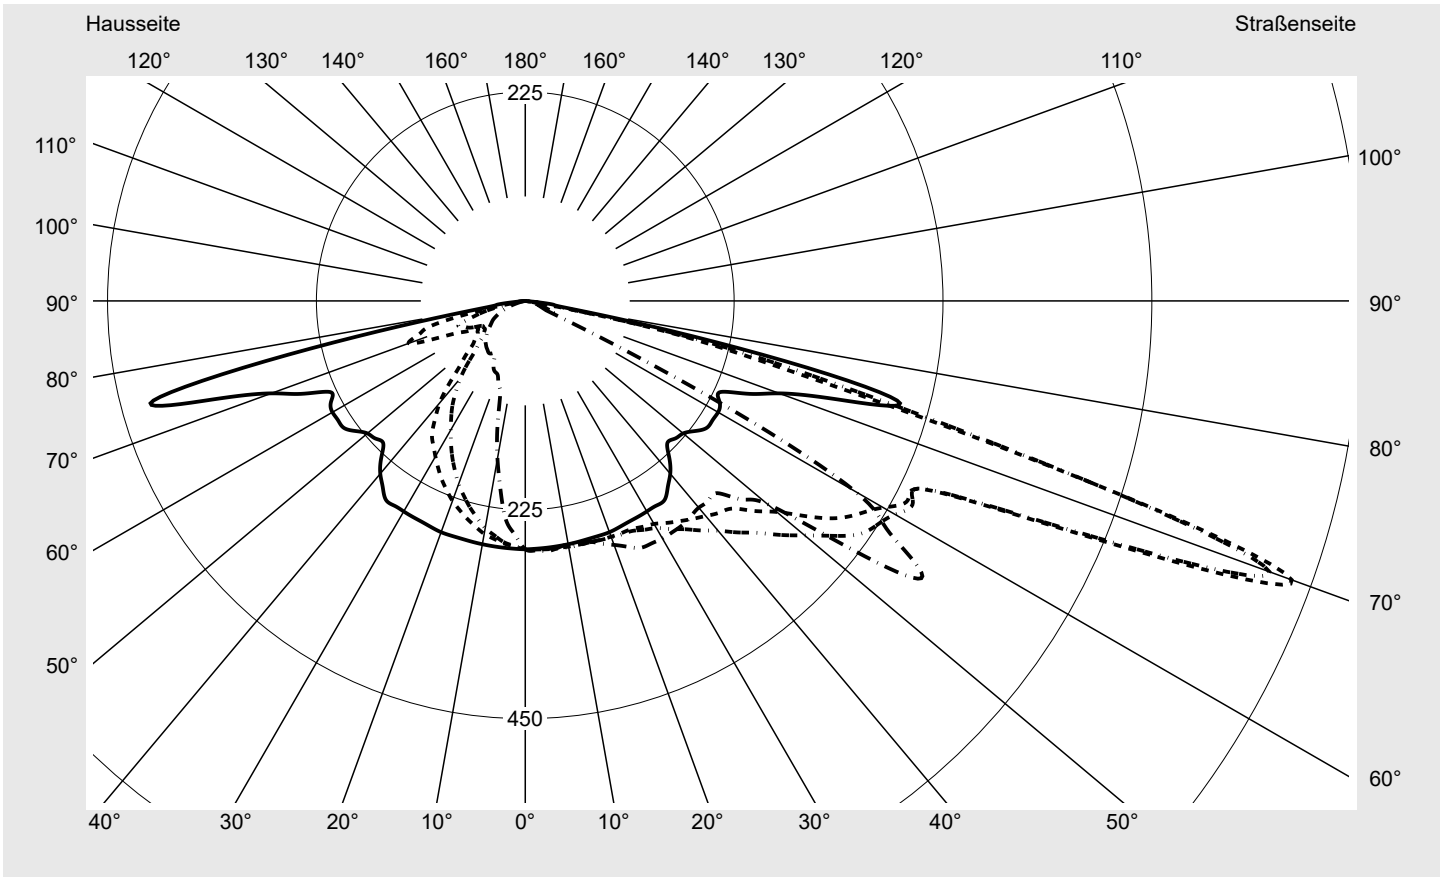

Lichttechnischer Prüfbefund

Familie
Streetlight 21 micro easy LED

Bestell-Nr.: 5XE5U27N08DB
EAN: 4058352995266

LP-Nummer
59536_77

Ausführung Mastansatz- / Mastaufsatzmontage, NEMA 7 pin (DALI)
Optik asymmetrisch, extrem breit strahlend (P0.8a)
Abdeckung Einscheibensicherheitsglas (ESG)
Bestückung LED 2200 K | CRI ≥ 70
Betriebsgerät EVG-DALI Plus
Bemessungswerte Nettolichtstrom = 4180 lm
 Systemleistung = 39.1 W
 Lichtausbeute = 106.9 lm/W

Seriendokumentation
18.01.2024

siteco

Lichtstärke in cd/klm

C180-0

C195-15

C200-20

C270-90

Imax: 879 cd/klm

Leuchtenbetriebswirkungsgrade

Eta 100.0%
 Eta 0° - 90° 100.0%
 Eta 90° - 180° 0.0%

Lichtstärkeklasse nach EN13201-2

Klasse: G3
 Imax 70° 878.7
 Imax 80° 57.3
 Imax 90° 0.0
 Imax >90° 0.0
 Imax >95° 0.0

Messbedingungen

Kegelmantelkurven in cd/klm

KMK 70°

KMK 67,5°

KMK 65°

KMK 62,5°

siteco

Lichttechnischer Prüfbefund

Familie Streetlight 21 micro easy LED	Bestell-Nr.: 5XE5U27N08DB EAN: 4058352995266	LP-Nummer 59536_77
Wertetabelle Lichtstärkemessung		Maximale Lichtstärke
siteco		