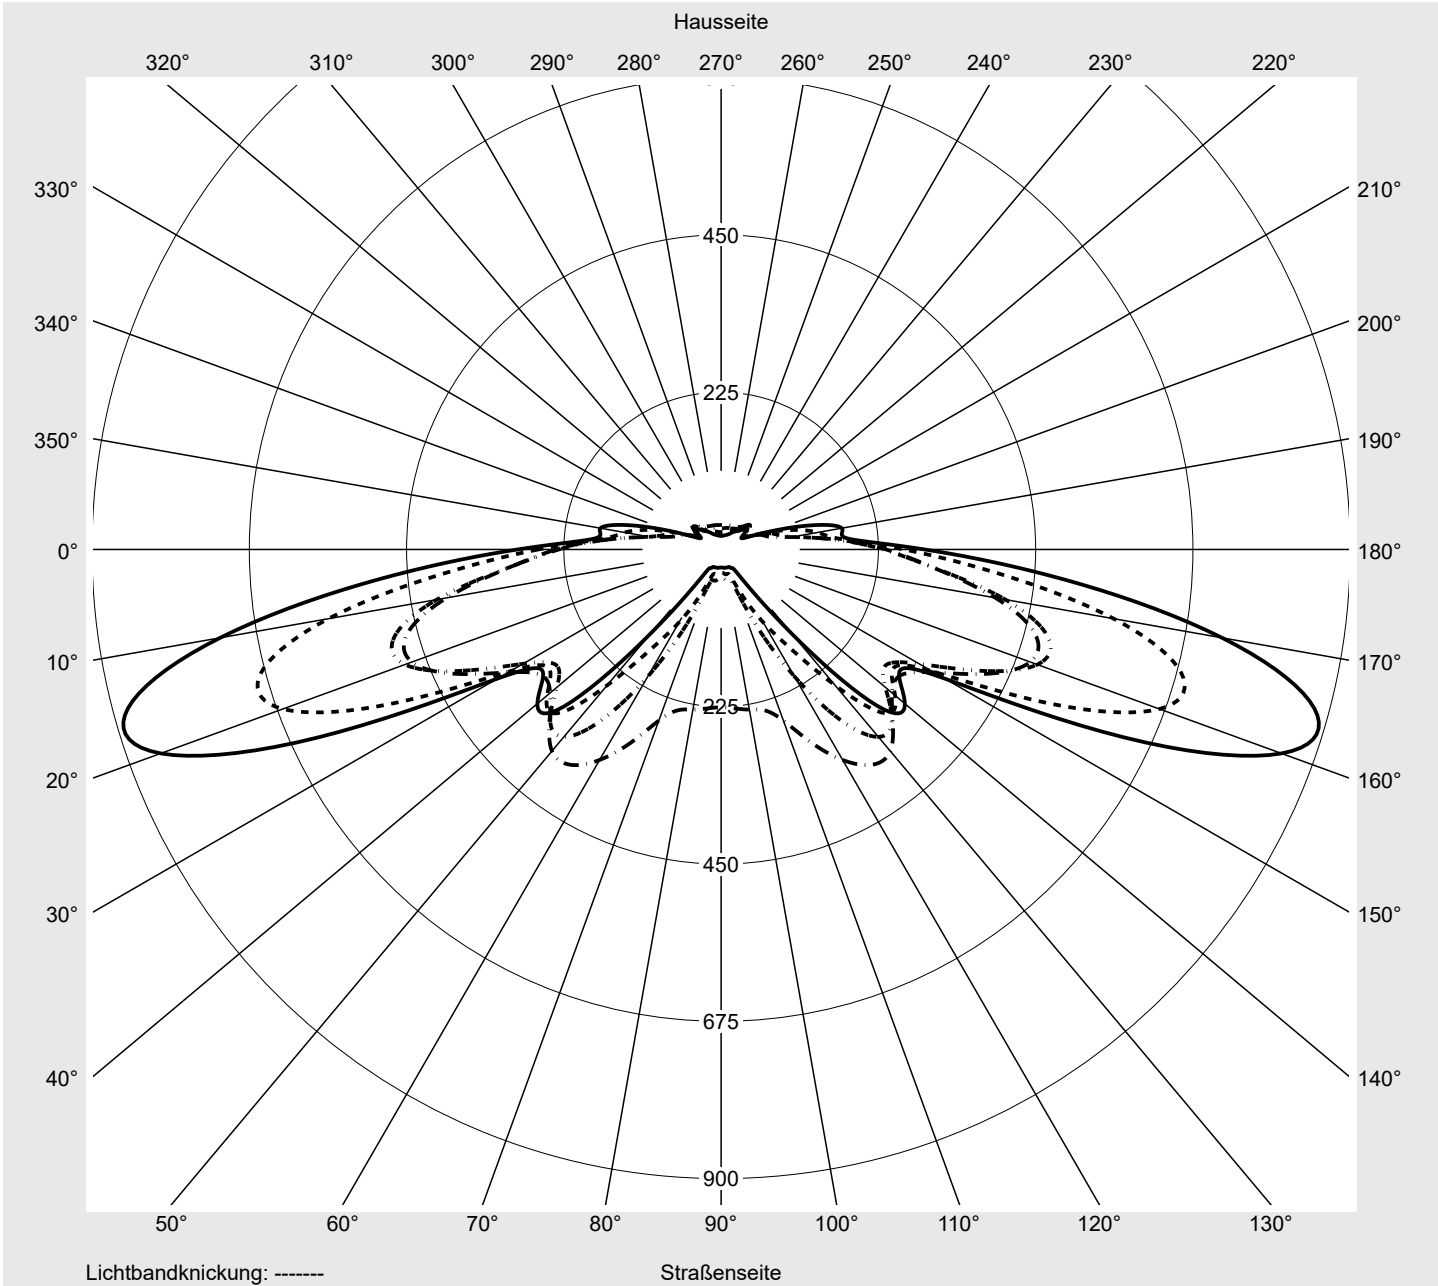

Lichttechnischer Prüfbefund

Familie
Streetlight 21 micro easy LED

Bestell-Nr.: 5XE5U27N08CB
EAN: 4058352995259

LP-Nummer
59536_76

Ausführung Mastansatz- / Mastaufsatzmontage, NEMA 7 pin (DALI)
Optik asymmetrisch, extrem breit strahlend (P0.8a)
Abdeckung Einscheibensicherheitsglas (ESG)
Bestückung LED 2200 K | CRI ≥ 70
Betriebsgerät EVG-DALI Plus
Bemessungswerte Nettolichtstrom = 1870 lm
Systemleistung = 15.8 W
Lichtausbeute = 118.4 lm/W

Leuchtenbetriebswirkungsgrade

Eta 100.0%
Eta 0° - 90° 100.0%
Eta 90° - 180° 0.0%

Lichtstärkeklasse nach EN13201-2

Klasse: G3
Imax 70° 878.7
Imax 80° 57.3
Imax 90° 0.0
Imax >90° 0.0
Imax >95° 0.0

Messbedingungen

DIN EN 13032 und DIN 5032

Lichttechnischer Prüfbefund

Familie Streetlight 21 micro easy LED	Bestell-Nr.: 5XE5U27N08CB EAN: 4058352995259	LP-Nummer 59536_76
---	---	-------------------------------------

Kegelmantelkurven in cd/klm **KMK 70°** **KMK 67,5°** **KMK 65°** **KMK 62,5°** **siteco**