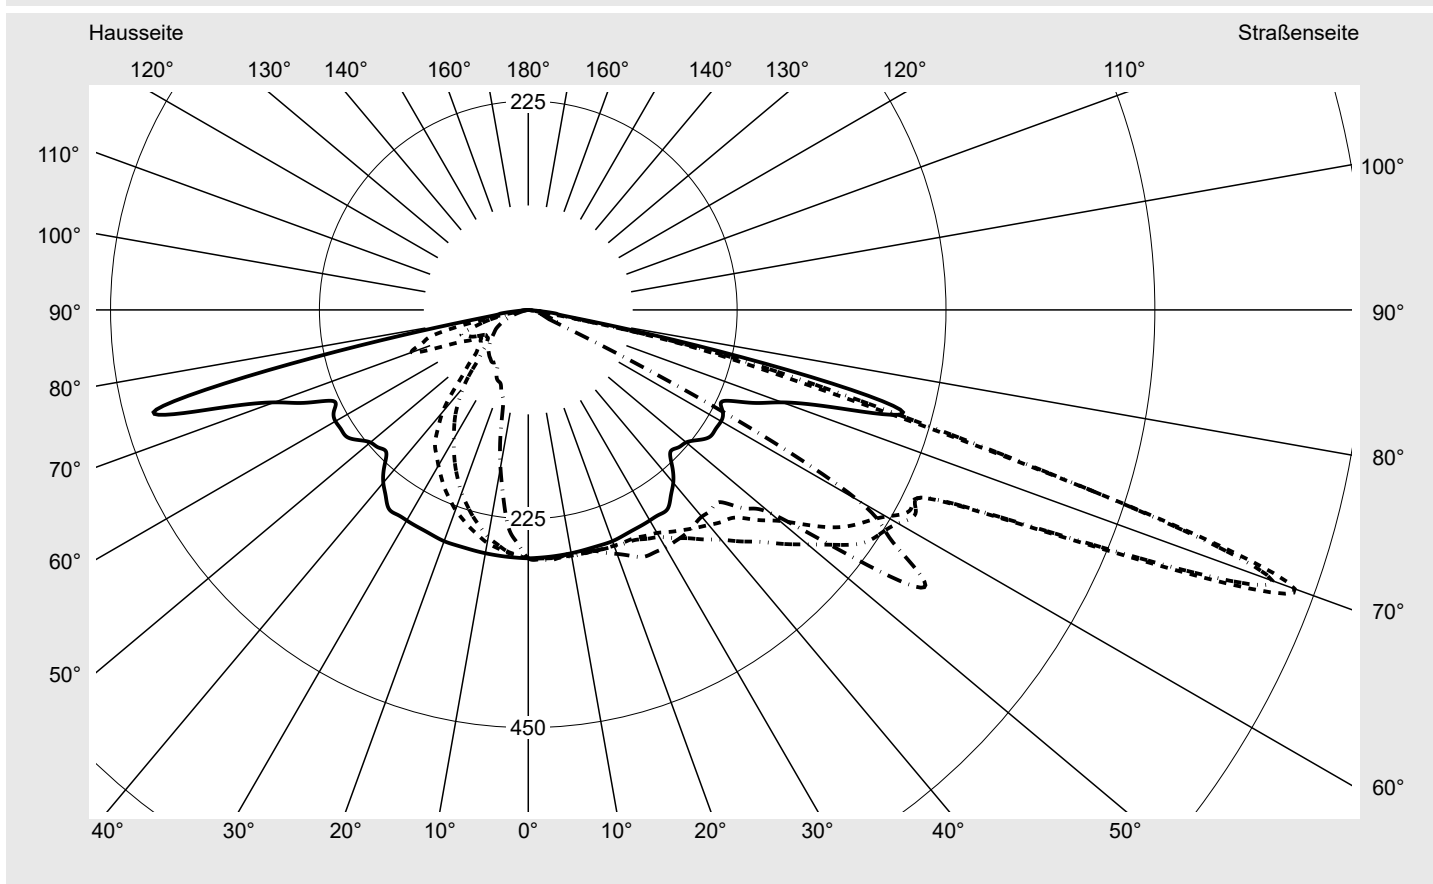

Lichttechnischer Prüfbefund

Familie
Streetlight 21 micro easy LED

Bestell-Nr.: 5XE5U27N08CB
EAN: 4058352995259

LP-Nummer
59536_76

Ausführung Mastansatz- / Mastaufsatzmontage, NEMA 7 pin (DALI)
Optik asymmetrisch, extrem breit strahlend (P0.8a)
Abdeckung Einscheibensicherheitsglas (ESG)
Bestückung LED 2200 K | CRI ≥ 70
Betriebsgerät EVG-DALI Plus
Bemessungswerte Nettolichtstrom = 1870 lm
Systemleistung = 15.8 W
Lichtausbeute = 118.4 lm/W

Seriendokumentation
18.01.2024

siteco

Lichtstärke in cd/klm

C180-0

C195-15

C200-20

C270-90

Imax: 879 cd/klm

Leuchtenbetriebswirkungsgrade

Eta 100.0%
Eta 0° - 90° 100.0%
Eta 90° - 180° 0.0%

Lichtstärkeklasse nach EN13201-2

Klasse: G3
Imax 70° 878.7
Imax 80° 57.3
Imax 90° 0.0
Imax >90° 0.0
Imax >95° 0.0

Messbedingungen

DIN EN 13032 und DIN 5032

Lichttechnischer Prüfbefund

Familie Streetlight 21 micro easy LED	Bestell-Nr.: 5XE5U27N08CB EAN: 4058352995259	LP-Nummer 59536_76
---	---	-------------------------------------

Kegelmantelkurven in cd/klm **KMK 70°** **KMK 67,5°** **KMK 65°** **KMK 62,5°** **siteco**