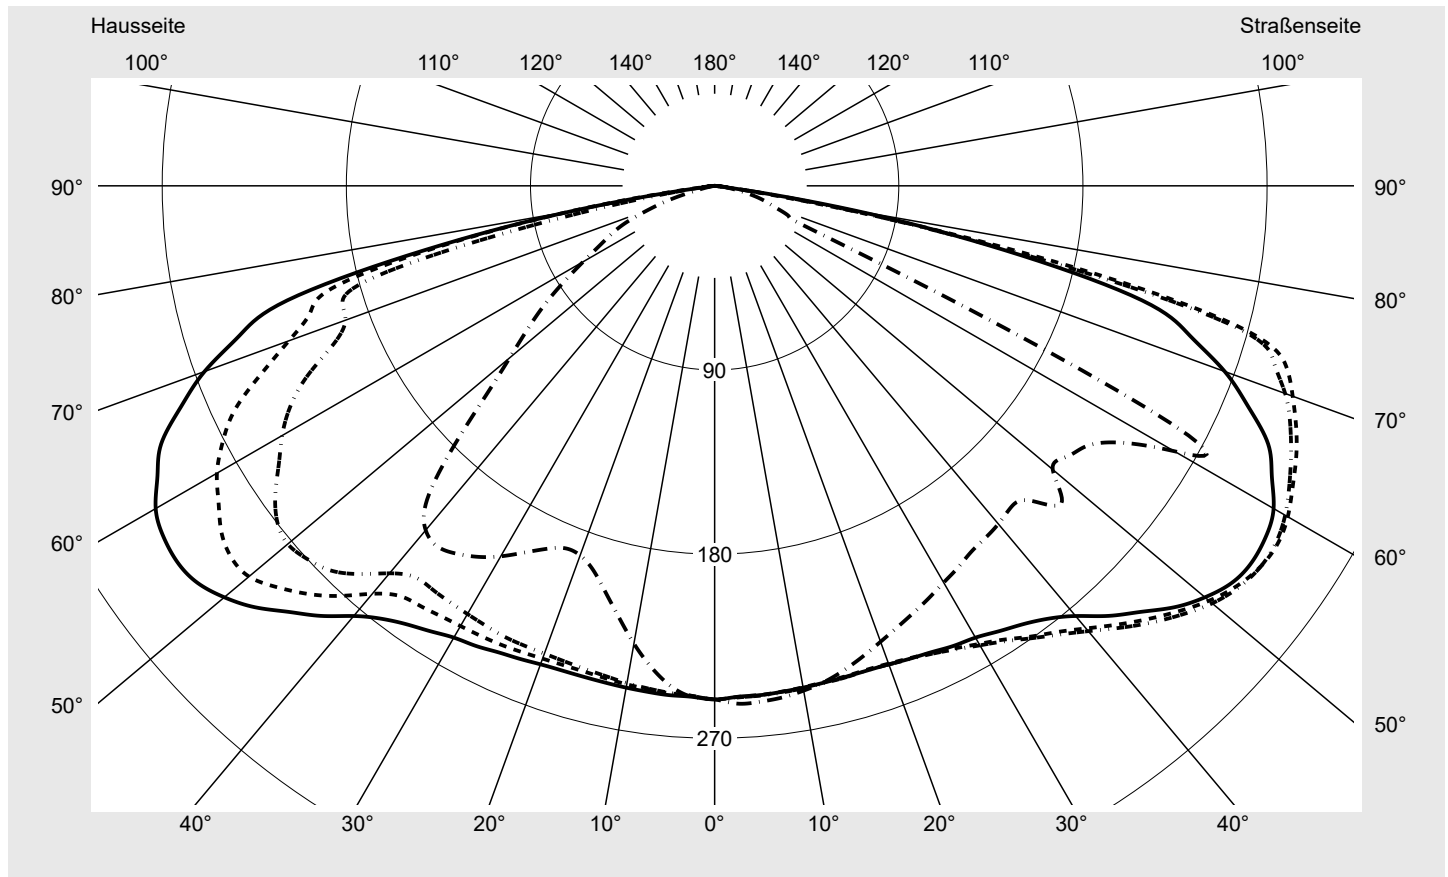

Lichttechnischer Prüfbefund

Familie
Streetlight 21 micro LED

Bestell-Nr.: 5XE1V33S08DB
EAN: 4069025149152

LP-Nummer
59539_187

Ausführung Mastansatz- / Mastaufsatzmontage, Smart Interface oben
Optik asymmetrisch, extrem breit strahlend (P0.5a)
Abdeckung Einscheibensicherheitsglas (ESG)
Bestückung LED 3000 K | CRI \geq 70
Betriebsgerät EVG-Smart Interface
Bemessungswerte Nettolichtstrom = 4940 lm
Systemleistung = 39.1 W
Lichtausbeute = 126.3 lm/W

Seriendokumentation
18.01.2024

siteco

Lichtstärke in cd/klm

C180-0

C190-10

C195-15

C270-90

Imax: 326 cd/klm

Leuchtenbetriebswirkungsgrade

Eta 100.0%
Eta 0° - 90° 100.0%
Eta 90° - 180° 0.0%

Lichtstärkeklasse nach EN13201-2

Klasse: G6
Imax 70° 300.7
Imax 80° 79.4
Imax 90° 0.0
Imax >90° 0.0
Imax >95° 0.0

Messbedingungen