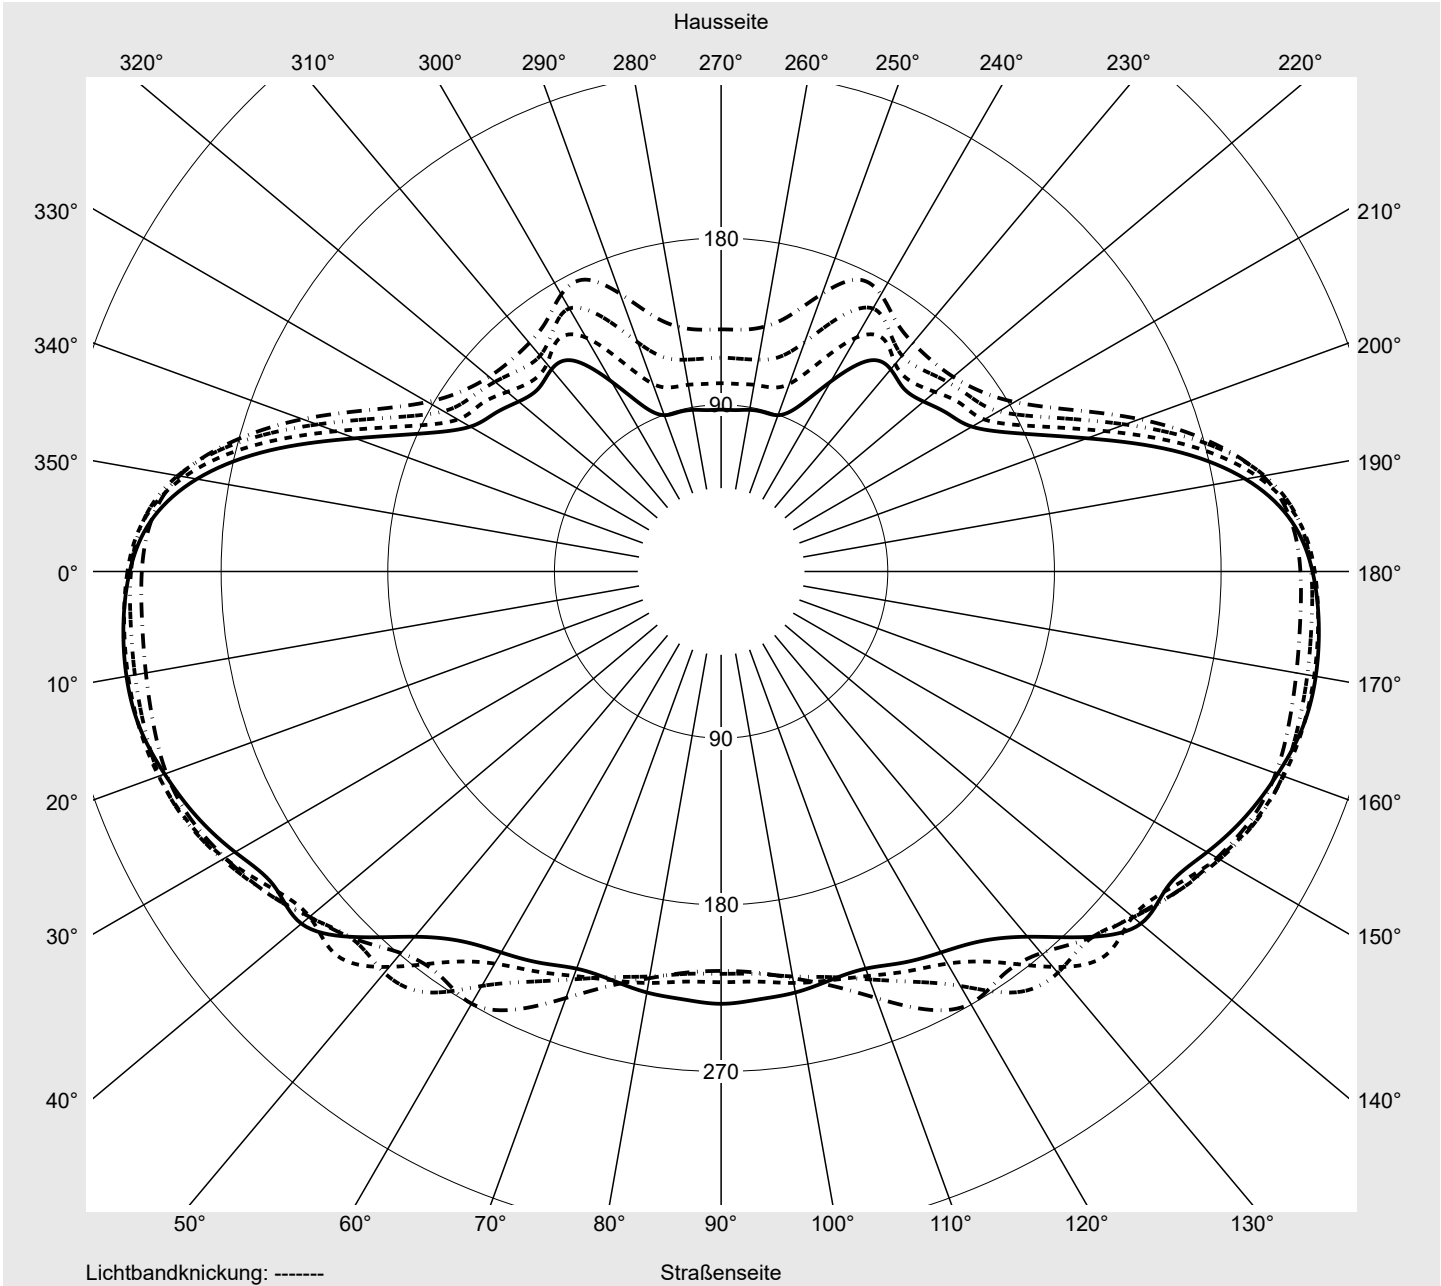

Lichttechnischer Prüfbefund

Familie
Streetlight 21 micro LED

Bestell-Nr.: 5XE1V33S08DB
EAN: 4069025149152

LP-Nummer
59539_187

Ausführung Mastansatz- / Mastaufsatzmontage, Smart Interface oben
Optik asymmetrisch, extrem breit strahlend (P0.5a)
Abdeckung Einscheibensicherheitsglas (ESG)
Bestückung LED 3000 K | CRI \geq 70
Betriebsgerät EVG-Smart Interface
Bemessungswerte Nettolichtstrom = 4940 lm
Systemleistung = 39.1 W
Lichtausbeute = 126.3 lm/W

Leuchtenbetriebswirkungsgrade

Eta 100.0%
Eta 0° - 90° 100.0%
Eta 90° - 180° 0.0%

Lichtstärkeklasse nach EN13201-2

Klasse: G6
Imax 70° 300.7
Imax 80° 79.4
Imax 90° 0.0
Imax >90° 0.0
Imax >95° 0.0

Messbedingungen

DIN EN 13032 und DIN 5032

Lichttechnischer Prüfbefund

Familie Streetlight 21 micro LED	Bestell-Nr.: 5XE1V33S08DB EAN: 4069025149152	LP-Nummer 59539_187
--	---	-------------------------------

Kegelmantelkurven in cd/klm **KMK 57.5°** **KMK 55°** **KMK 52.5°** **KMK 50°** **siteco**