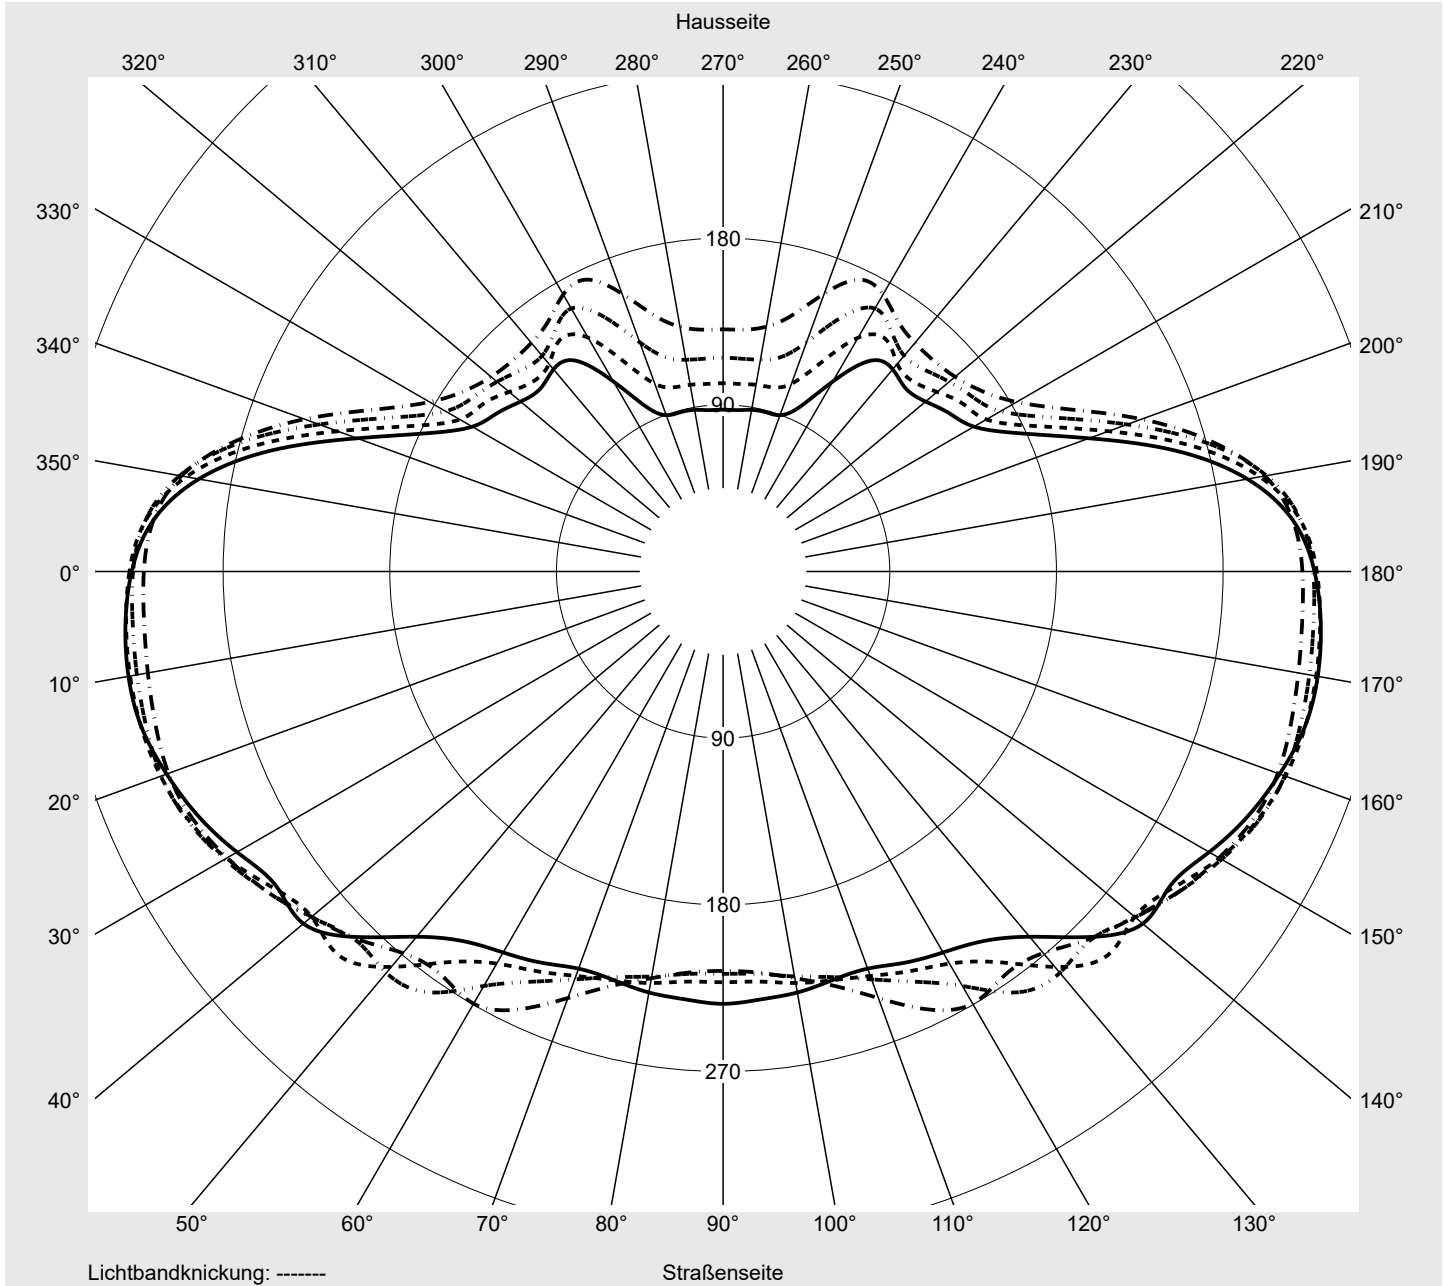

## Lichttechnischer Prüfbefund

**Familie**  
**Streetlight 21 micro LED**

**Bestell-Nr.: 5XE1V31V08CB**  
**EAN: 4069025149046**

**LP-Nummer**  
**59539\_178**

**Ausführung** Mastansatz- / Mastaufsatzmontage, Smart Interface oben  
**Optik** asymmetrisch, extrem breit strahlend (P0.5a)  
**Abdeckung** Einscheibensicherheitsglas (ESG)  
**Bestückung** LED 3000 K | CRI  $\geq$  70  
**Betriebsgerät** EVG SITECO iQ - Smart Interface  
**Bemessungswerte** Nettolichtstrom = 2840 lm  
Systemleistung = 19.1 W  
Lichtausbeute = 148.7 lm/W

**Seriendokumentation**  
**18.01.2024**

**siteco**

**Lichtstärke in cd/klm**

**C180-0**

**C190-10**

**C195-15**

**C270-90**

**Imax: 326 cd/klm**

**Leuchtenbetriebswirkungsgrade**

Eta	100.0%
Eta 0° - 90°	100.0%
Eta 90° - 180°	0.0%

**Lichtstärkeklasse nach EN13201-2**

Klasse:	G6
Imax 70°	300.7
Imax 80°	79.4
Imax 90°	0.0
Imax >90°	0.0
Imax >95°	0.0

**Messbedingungen**

# Lichttechnischer Prüfbefund

<b>Familie</b> Streetlight 21 micro LED	<b>Bestell-Nr.:</b> 5XE1V31V08CB <b>EAN:</b> 4069025149046	<b>LP-Nummer</b> 59539_178
--	---	-------------------------------

**Kegelmantelkurven in cd/klm**    **KMK 57,5°**    **KMK 55°**    **KMK 52,5°**    **KMK 50°**    **siteco**