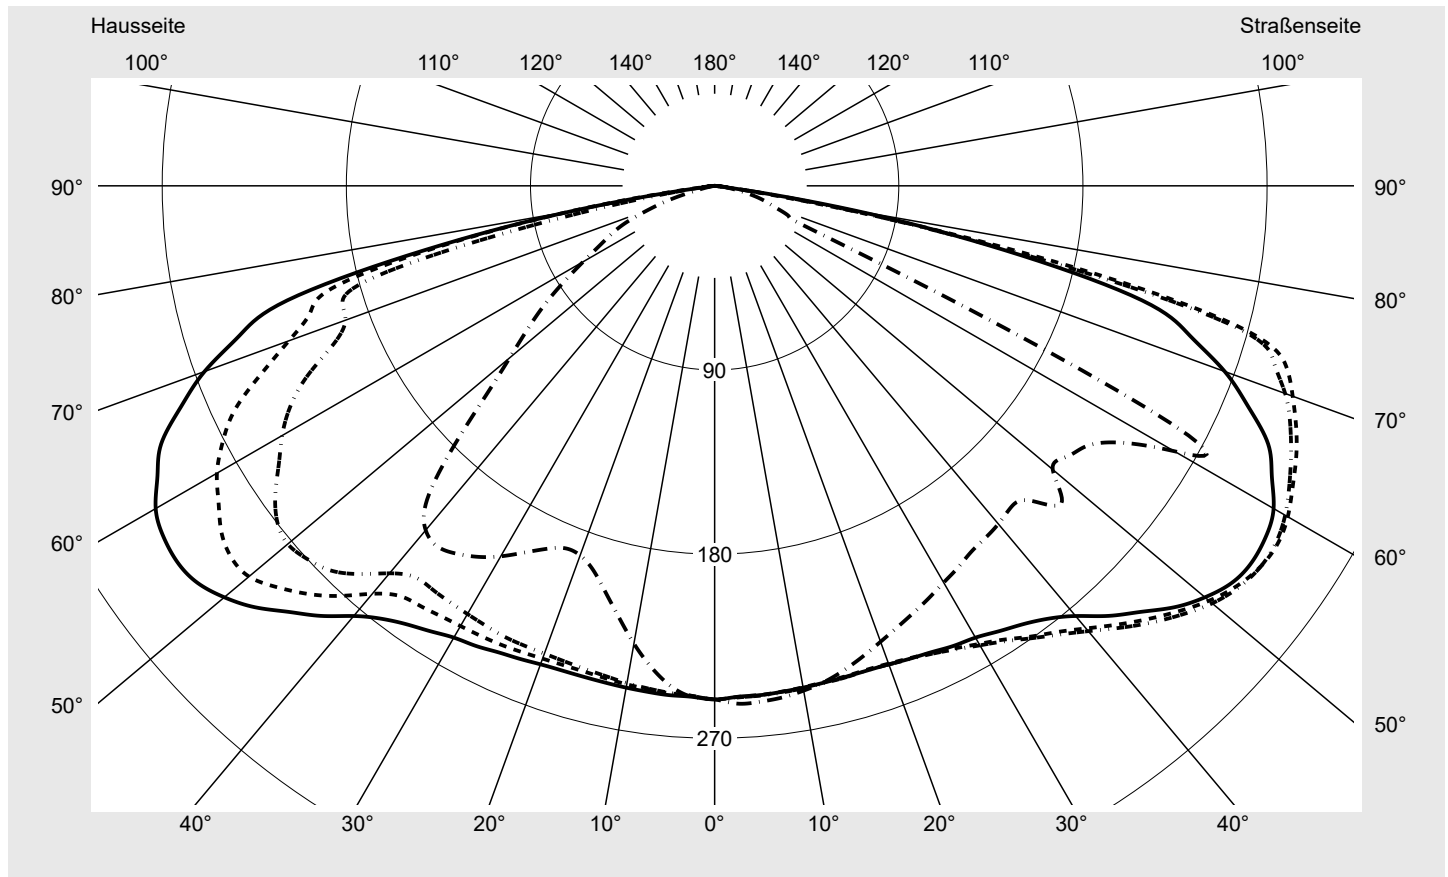

## Lichttechnischer Prüfbefund

**Familie**  
**Streetlight 21 micro LED**

**Bestell-Nr.: 5XE1V31V08CB**  
**EAN: 4069025149046**

**LP-Nummer**  
**59539\_178**

**Ausführung** Mastansatz- / Mastaufsatzmontage, Smart Interface oben  
**Optik** asymmetrisch, extrem breit strahlend (P0.5a)  
**Abdeckung** Einscheibensicherheitsglas (ESG)  
**Bestückung** LED 3000 K | CRI  $\geq$  70  
**Betriebsgerät** EVG SITECO iQ - Smart Interface  
**Bemessungswerte** Nettolichtstrom = 2840 lm  
Systemleistung = 19.1 W  
Lichtausbeute = 148.7 lm/W

**Seriendokumentation**  
**18.01.2024**

**siteco**

**Lichtstärke in cd/klm**

**C180-0**

**C190-10**

**C195-15**

**C270-90**

**Imax: 326 cd/klm**

**Leuchtenbetriebswirkungsgrade**

Eta	100.0%
Eta 0° - 90°	100.0%
Eta 90° - 180°	0.0%

**Lichtstärkeklasse nach EN13201-2**

Klasse:	G6
Imax 70°	300.7
Imax 80°	79.4
Imax 90°	0.0
Imax >90°	0.0
Imax >95°	0.0

**Messbedingungen**