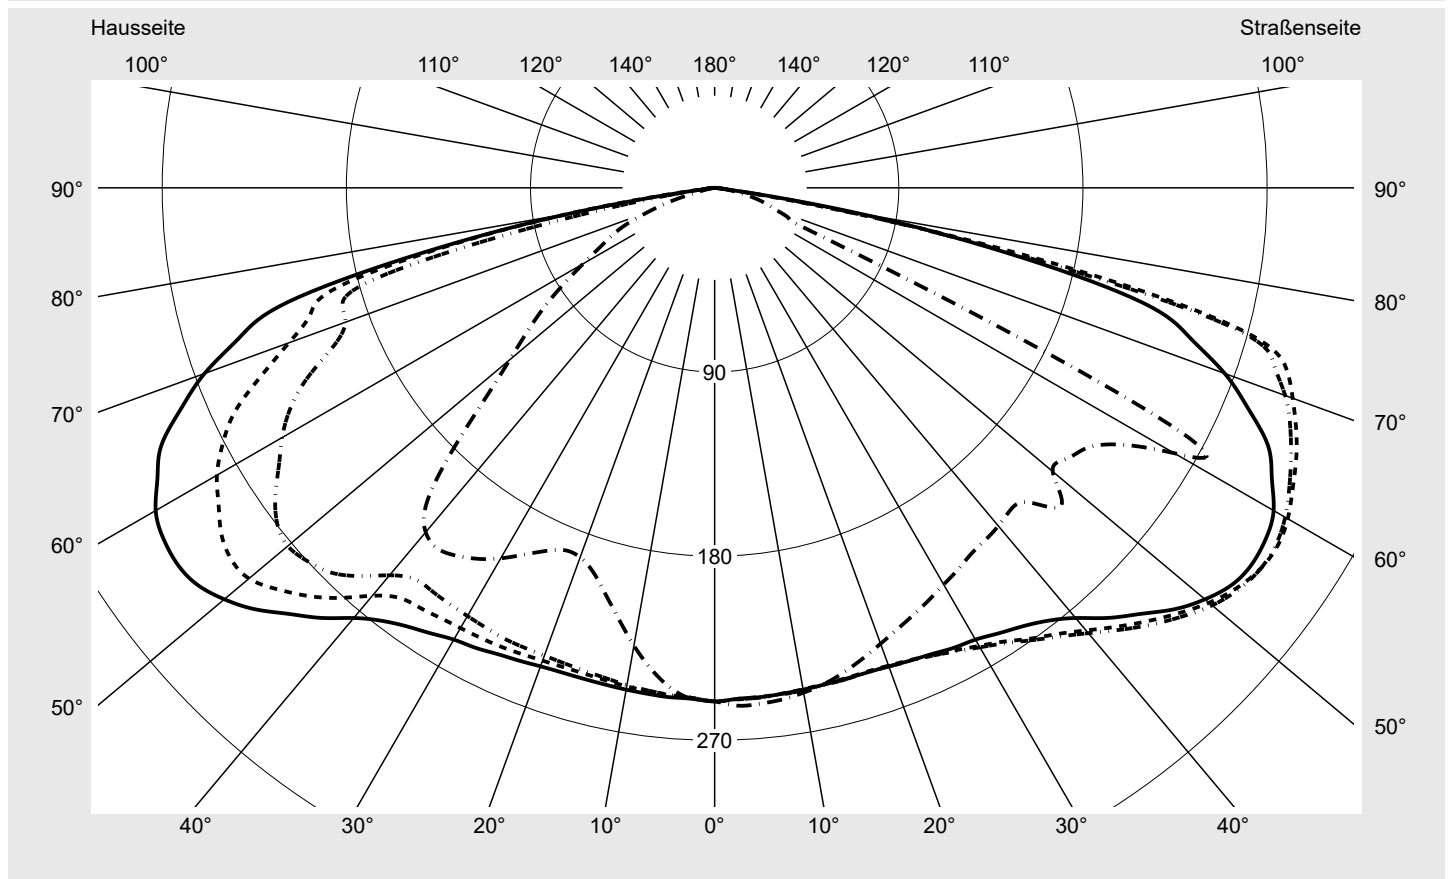

Abdeckung Einscheibensicherheitsglas (ESG)

Bestückung LED 3000 K | CRI \geq 70

Betriebsgerät EVG SITECO iQ - Smart Interface

Bemessungswerte Nettolichtstrom = 5030 lm
Systemleistung = 39.1 W
Lichtausbeute = 128.6 lm/W

Seriendokumentation
18.01.2024

siteco

Lichtstärke in cd/klm

C180-0

C190-10

C195-15

C270-90

Imax: 326 cd/klm

Leuchtenbetriebswirkungsgrade

Eta 100.0%

Eta 0° - 90° 100.0%

Eta 90° - 180° 0.0%

Lichtstärkeklasse nach EN13201-2

Klasse: G6

Imax 70° 300.7

Imax 80° 79.4

Kegelmantelkurven in cd/klm **KMK 57,5°** **KMK 55°** **KMK 52,5°** **KMK 50°** **siteco**

Lichttechnischer Prüfbefund

Familie Streetlight 21 micro LED	Bestell-Nr.: 5XE1V31U08DB EAN: 4069025149022	LP-Nummer 59539_6
Wertetabelle Lichtstärkemessung		Maximale Lichtstärke
siteco		