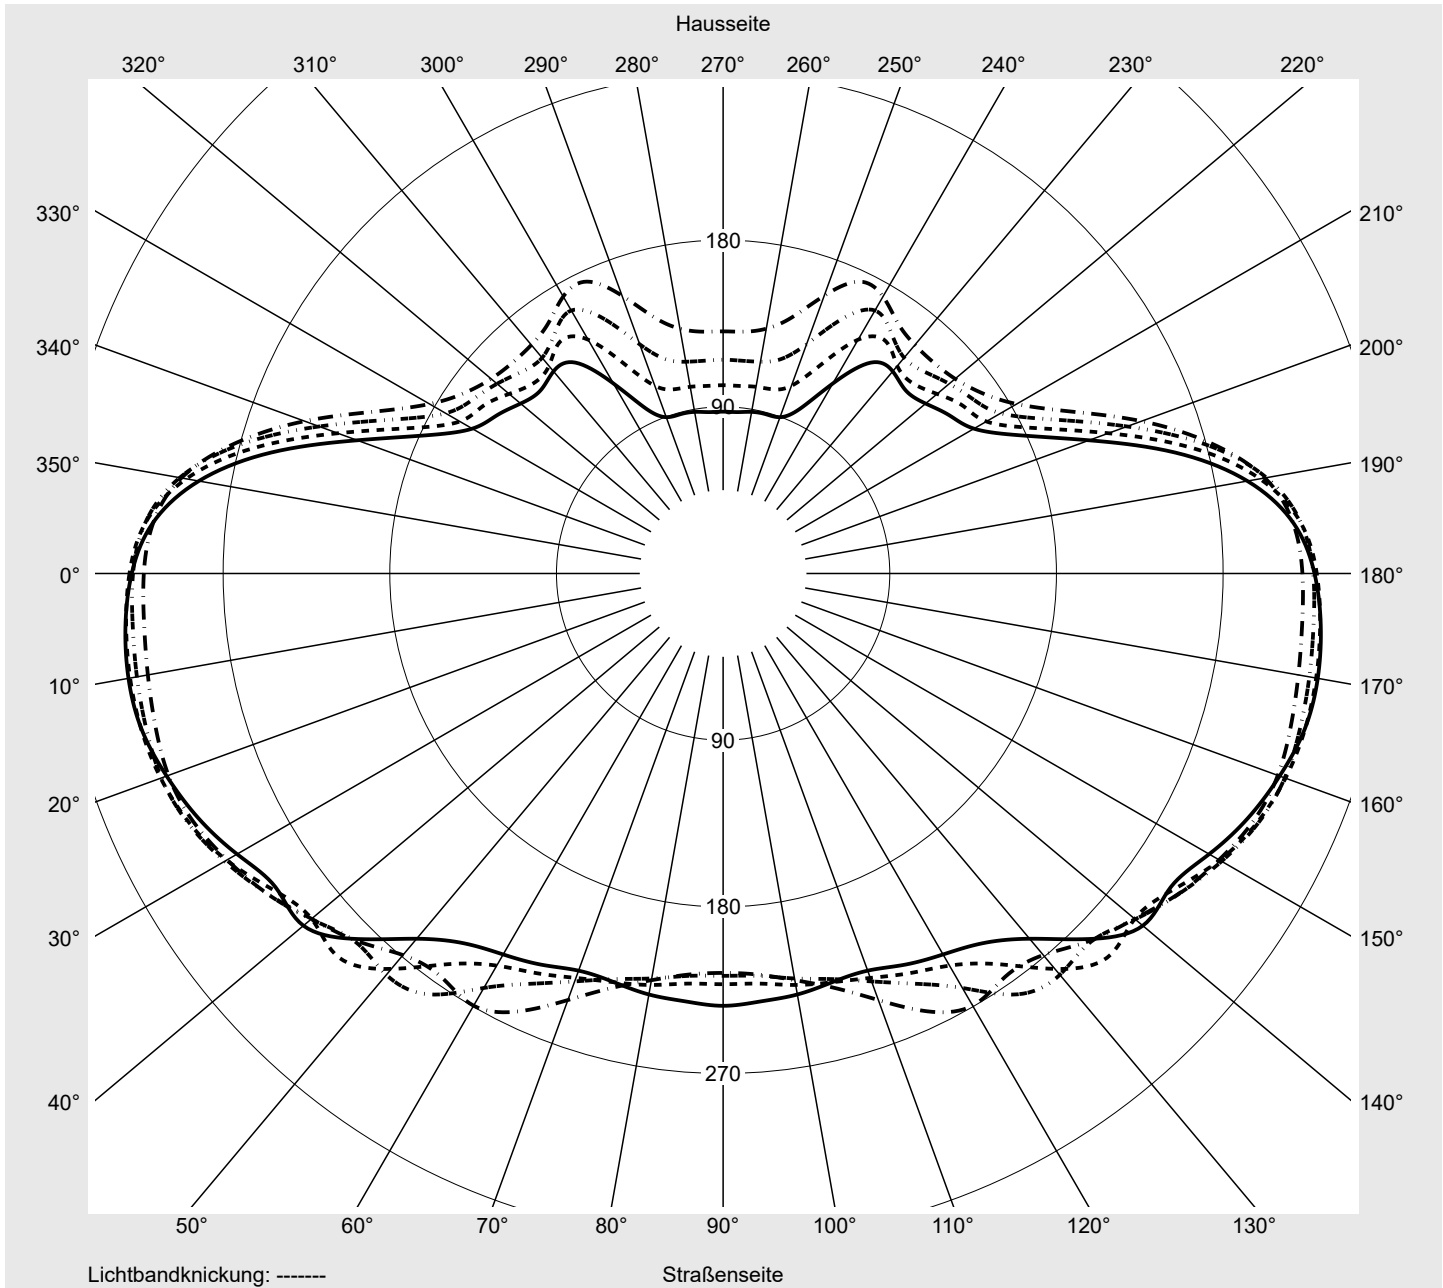

Leuchtenbetriebswirkungsgrade

Eta 100.0%

Eta 0° - 90° 100.0%

Eta 90° - 180° 0.0%

Lichtstärkeklasse nach EN13201-2

Klasse: G6

Imax 70° 300.7

Imax 80° 79.4

Imax 90° 0.0

Imax >90° 0.0

Imax >95° 0.0

Messbedingungen

DIN EN 13032 und DIN 5032

Lichttechnischer Prüfbefund

Familie Streetlight 21 micro LED	Bestell-Nr.: 5XE1V31U08DB EAN: 4069025149022	LP-Nummer 59539_6
--	---	-----------------------------

Kegelmantelkurven in cd/klm **KMK 57,5°** **KMK 55°** **KMK 52,5°** **KMK 50°** **siteco**

Lichttechnischer Prüfbefund

Familie Streetlight 21 micro LED	Bestell-Nr.: 5XE1V31U08DB EAN: 4069025149022	LP-Nummer 59539_6
Wertetabelle Lichtstärkemessung		Maximale Lichtstärke
siteco		