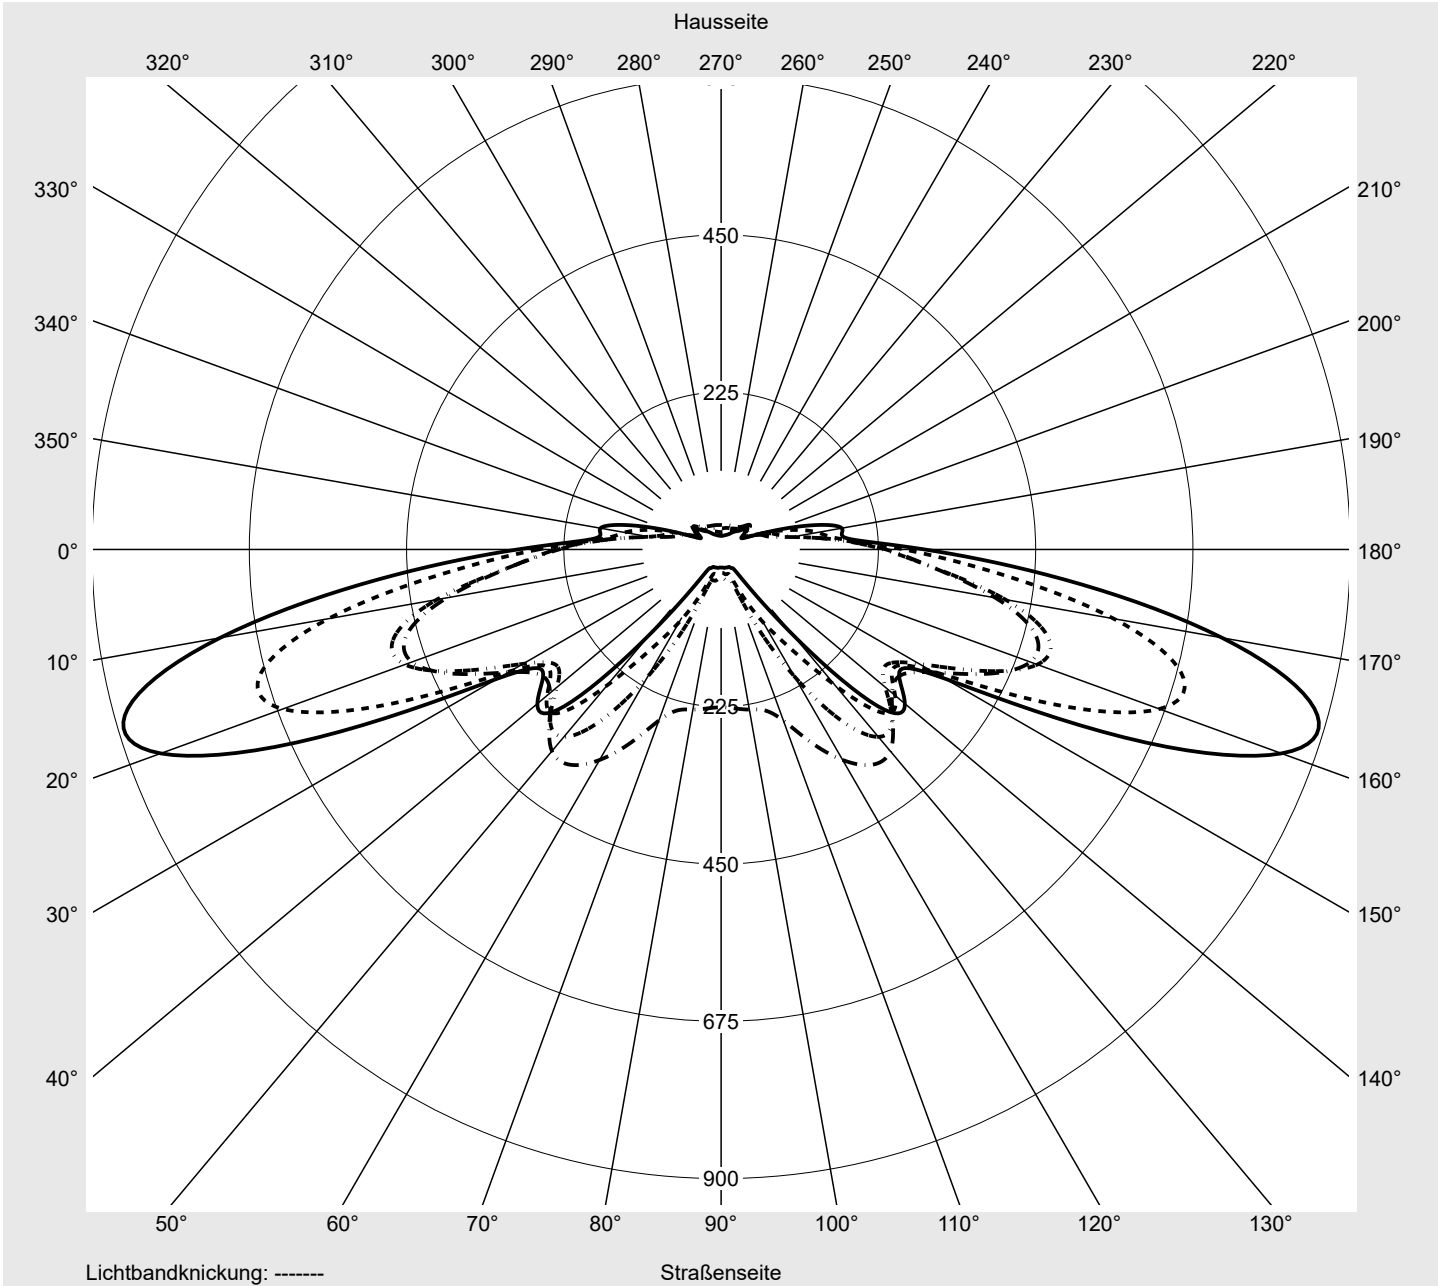

Lichttechnischer Prüfbefund

Familie
Streetlight 21 micro LED

Bestell-Nr.: 5XE1U31Y08CB
EAN: 4069025148827

LP-Nummer
59536_179

Ausführung Mastansatz- / Mastaufsatzmontage, Smart Interface oben/unten
Optik asymmetrisch, extrem breit strahlend (P0.8a)
Abdeckung Einscheibensicherheitsglas (ESG)
Bestückung LED 3000 K | CRI \geq 70
Betriebsgerät EVG SITECO iQ - Smart Interface
Bemessungswerte Nettolichtstrom = 2890 lm
 Systemleistung = 19.1 W
 Lichtausbeute = 151.3 lm/W

Leuchtenbetriebswirkungsgrade

Eta 100.0%
 Eta 0° - 90° 100.0%
 Eta 90° - 180° 0.0%

Lichtstärkeklasse nach EN13201-2

Klasse: G3
 Imax 70° 878.7
 Imax 80° 57.3
 Imax 90° 0.0
 Imax >90° 0.0
 Imax >95° 0.0

Messbedingungen

DIN EN 13032 und DIN 5032

Lichttechnischer Prüfbefund

Familie Streetlight 21 micro LED	Bestell-Nr.: 5XE1U31Y08CB EAN: 4069025148827	LP-Nummer 59536_179
--	---	-------------------------------

Kegelmantelkurven in cd/klm **KMK 70°** **KMK 67,5°** **KMK 65°** **KMK 62,5°** **siteco**