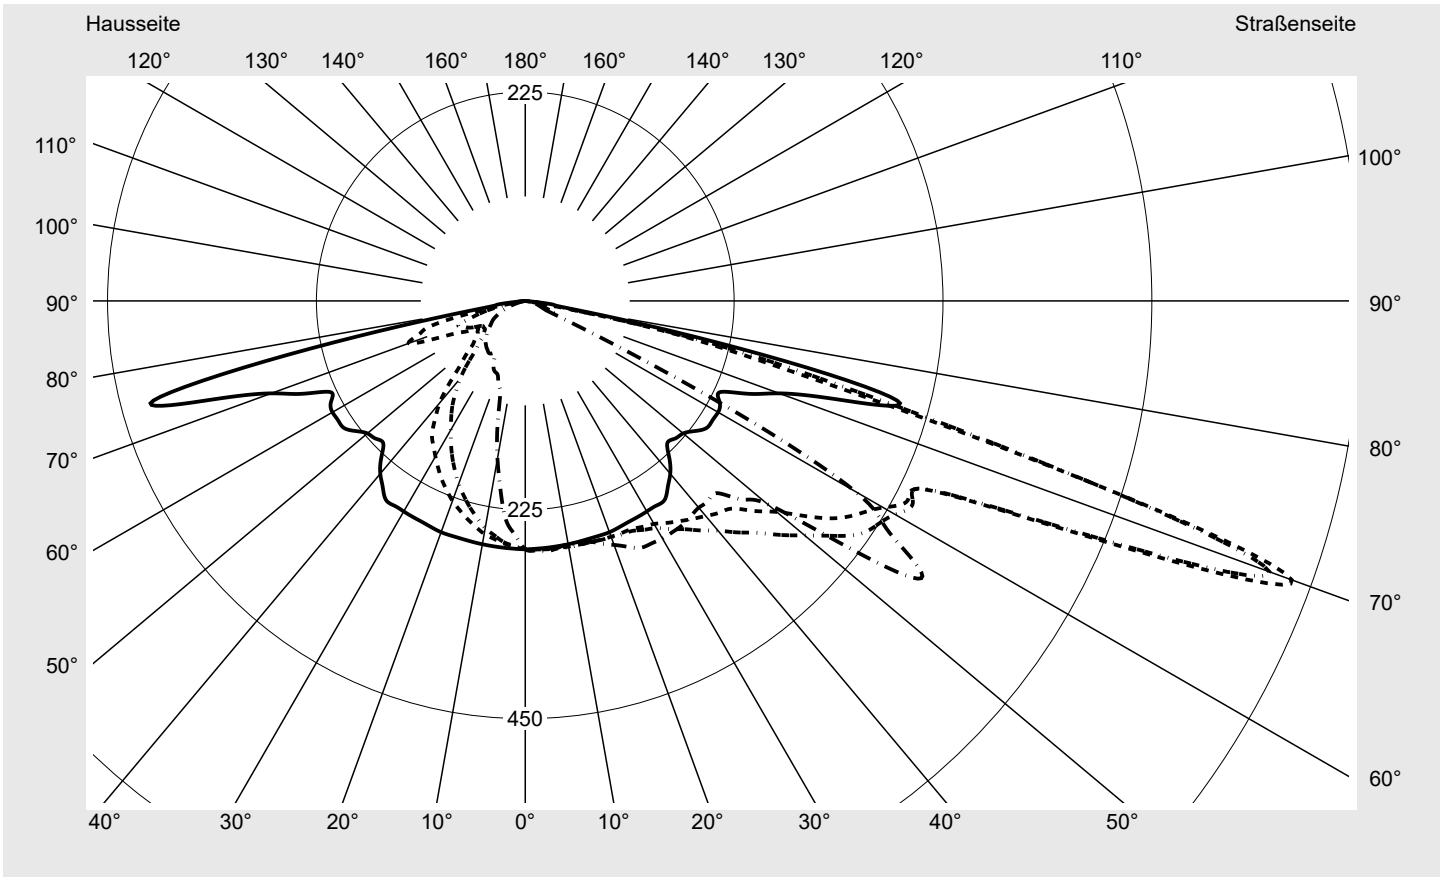

Lichttechnischer Prüfbefund

Familie
Streetlight 21 micro LED

Bestell-Nr.: 5XE1U31Y08CB
EAN: 4069025148827

LP-Nummer
59536_179

Ausführung Mastansatz- / Mastaufsatzmontage, Smart Interface oben/unten
Optik asymmetrisch, extrem breit strahlend (P0.8a)
Abdeckung Einscheibensicherheitsglas (ESG)
Bestückung LED 3000 K | CRI \geq 70
Betriebsgerät EVG SITECO iQ - Smart Interface
Bemessungswerte Nettolichtstrom = 2890 lm
 Systemleistung = 19.1 W
 Lichtausbeute = 151.3 lm/W

Seriendokumentation
18.01.2024

siteco

Lichtstärke in cd/klm

C180-0

C195-15

C200-20

C270-90

Imax: 879 cd/klm

Leuchtenbetriebswirkungsgrade

Eta 100.0%
 Eta 0° - 90° 100.0%
 Eta 90° - 180° 0.0%

Lichtstärkeklasse nach EN13201-2

Klasse: G3
 Imax 70° 878.7
 Imax 80° 57.3
 Imax 90° 0.0
 Imax >90° 0.0
 Imax >95° 0.0

Messbedingungen