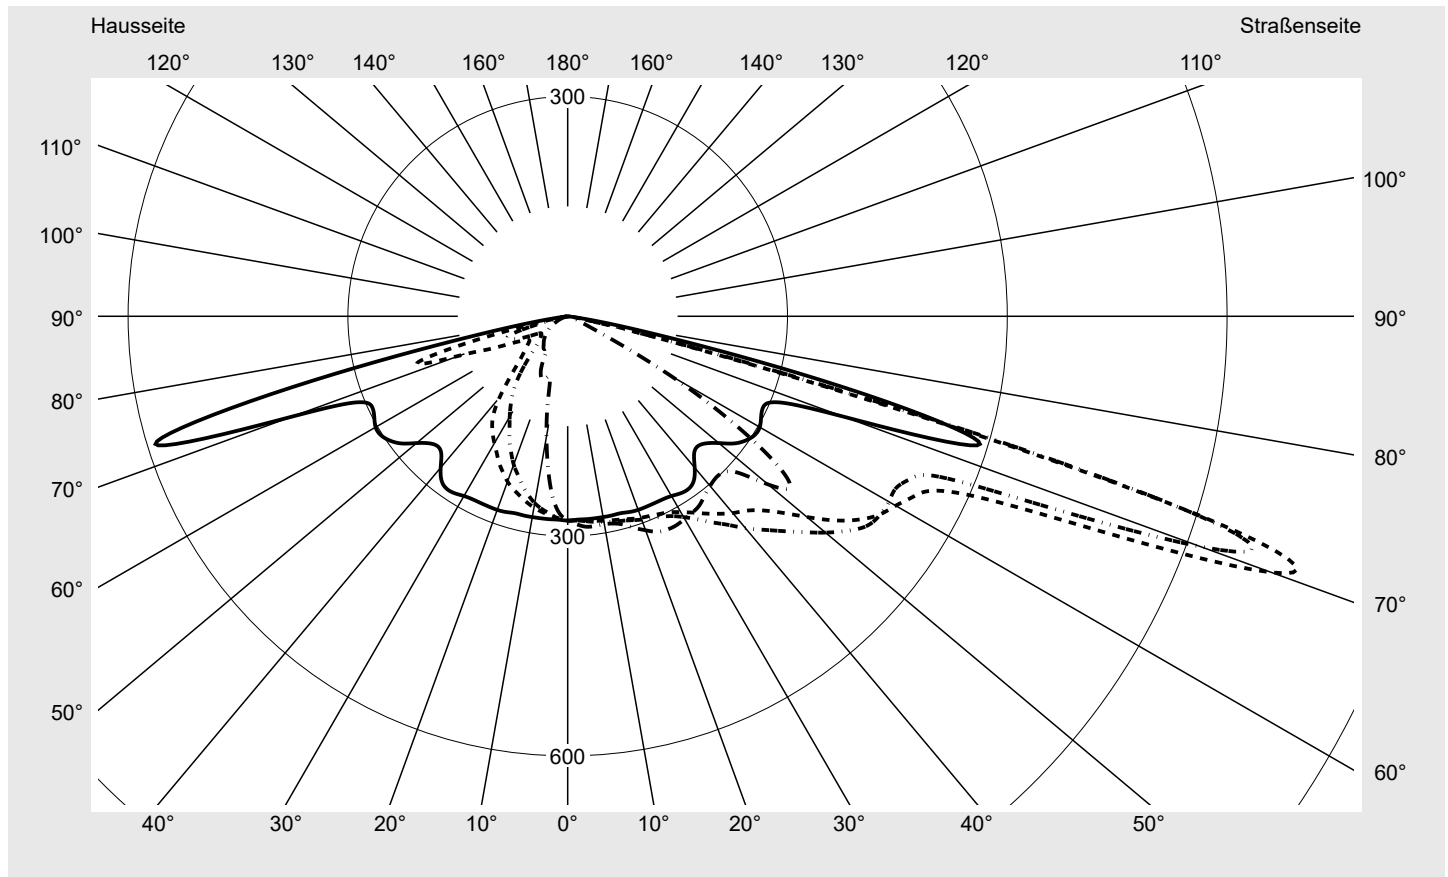

Lichttechnischer Prüfbefund

Familie
Streetlight 21 micro LED

Bestell-Nr.: 5XE1R31D08CB
EAN: 4069025148407

LP-Nummer
59535_223

Ausführung Mastansatz- / Mastaufsatzmontage
Optik asymmetrisch, extrem breit strahlend (P0.8a),
Back Light Control (BLC)
Abdeckung Einscheibensicherheitsglas (ESG)
Bestückung LED 3000 K | CRI ≥ 70
Betriebsgerät EVG SITECO iQ
Bemessungswerte Nettolichtstrom = 2510 lm
Systemleistung = 19.4 W
Lichtausbeute = 129.4 lm/W

Seriendokumentation
18.01.2024

siteco

Lichtstärke in cd/klm

C180-0

C195-15

C200-20

C270-90

Imax: 1022 cd/klm

Leuchtenbetriebswirkungsgrade

Eta	100.0%
Eta 0° - 90°	100.0%
Eta 90° - 180°	0.0%

Lichtstärkeklasse nach EN13201-2

Klasse:	G3
Imax 70°	1022.3
Imax 80°	56.2
Imax 90°	0.0
Imax >90°	0.0
Imax >95°	0.0

Messbedingungen

DIN EN 13032 und DIN 5032

Lichttechnischer Prüfbefund

Familie Streetlight 21 micro LED	Bestell-Nr.: 5XE1R31D08CB EAN: 4069025148407	LP-Nummer 59535_223
--	---	-------------------------------

Kegelmantelkurven in cd/klm **KMK 70°** **KMK 67,5°** **KMK 65°** **KMK 62,5°** **siteco**