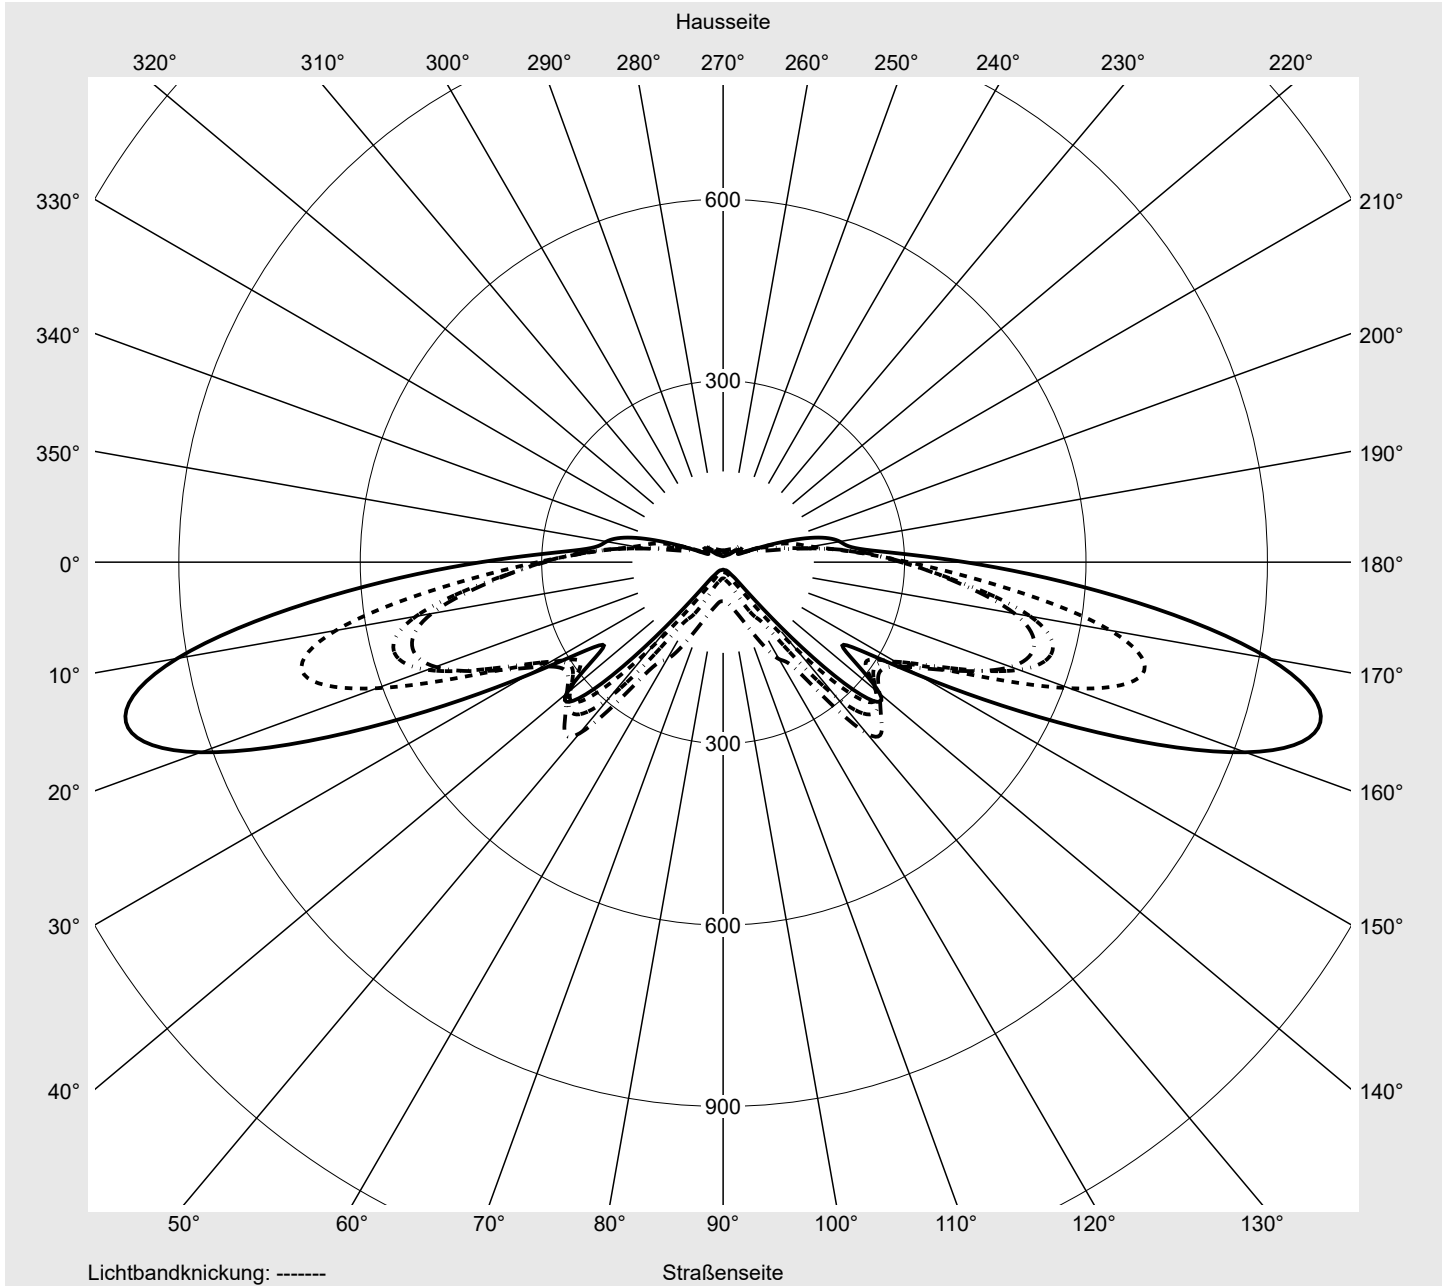

Lichttechnischer Prüfbefund

Familie
Streetlight 21 micro LED

Bestell-Nr.: 5XE1R31D08CB
EAN: 4069025148407

LP-Nummer
59535_223

Ausführung Mastansatz- / Mastaufsatzmontage
Optik asymmetrisch, extrem breit strahlend (P0.8a),
Back Light Control (BLC)
Abdeckung Einscheibensicherheitsglas (ESG)
Bestückung LED 3000 K | CRI ≥ 70
Betriebsgerät EVG SITECO iQ
Bemessungswerte Nettolichtstrom = 2510 lm
Systemleistung = 19.4 W
Lichtausbeute = 129.4 lm/W

Seriendokumentation
18.01.2024

siteco

Lichtstärke in cd/klm

C180-0

C195-15

C200-20

C270-90

Imax: 1022 cd/klm

Leuchtenbetriebswirkungsgrade

Eta	100.0%
Eta 0° - 90°	100.0%
Eta 90° - 180°	0.0%

Lichtstärkeklasse nach EN13201-2

Klasse:	G3
Imax 70°	1022.3
Imax 80°	56.2
Imax 90°	0.0
Imax >90°	0.0
Imax >95°	0.0

Messbedingungen

DIN EN 13032 und DIN 5032

Lichttechnischer Prüfbefund

Familie Streetlight 21 micro LED	Bestell-Nr.: 5XE1R31D08CB EAN: 4069025148407	LP-Nummer 59535_223
--	---	-------------------------------

Kegelmantelkurven in cd/klm **KMK 70°** **KMK 67,5°** **KMK 65°** **KMK 62,5°** **siteco**