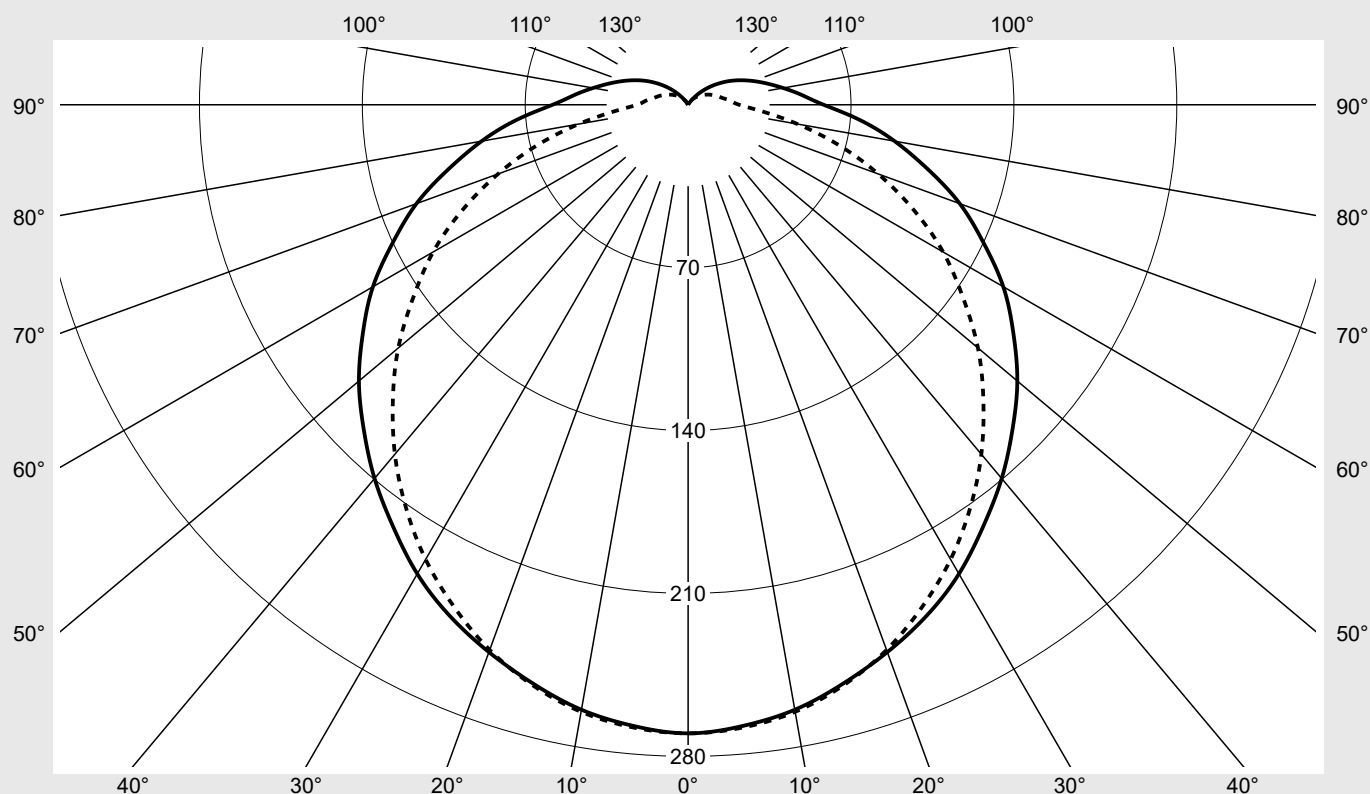

**Betriebsgerät** EVG-DALI

**Bemessungswerte** Nettolichtstrom = 1600 lm  
Systemleistung = 13.0 W  
Lichtausbeute = 123.1 lm/W

Seriendokumentation  
14.11.2023

siteco

Lichtstärke in cd/klm

C180-0

C270-90

Imax: 270 cd/klm

<b>Leuchtdichten-Tabelle</b> Max. für $\gamma \geq 65^\circ$	<b>Lichttechnische Abmessungen in mm:</b> L = 338 B = 176
--	--

C-Ebenen	$\gamma$	Leuchtdichte in cd/m <sup>2</sup>							
		0° 180°	15° 165° 195° 345°	30° 150° 210° 330°	45° 135° 225° 315°	60° 120° 240° 300°	75° 105° 255° 285°	90° 270°	
45°		7499.6	7437.9	7278.6	7102.9	6948.4	6869.7	6825.2	
50°		7727.4	7650.4	7445.4	7171.4	6958.8	6850.0	6803.2	
55°		7998.7	7921.3	7639.1	7275.7	7011.3	6843.4	6759.0	
60°		8413.0	8304.9	7919.8	7478.7	7102.7	6847.8	6806.9	
65°		8908.5	8764.7	8307.8	7707.1	7250.1	6944.1	6807.9	
70°		9770.2	9614.5	8902.8	8162.9	7537.8	7056.5	6837.1	
75°		11066.5	10874.3	10076.3	8977.9	8092.6	7352.8	6970.4	
80°		13959.1	13604.4	12464.5	10815.1	9383.9	8214.7	7396.9	
85°		22791.3	22414.8	20643.7	17197.0	14068.1	11509.8	9760.4	