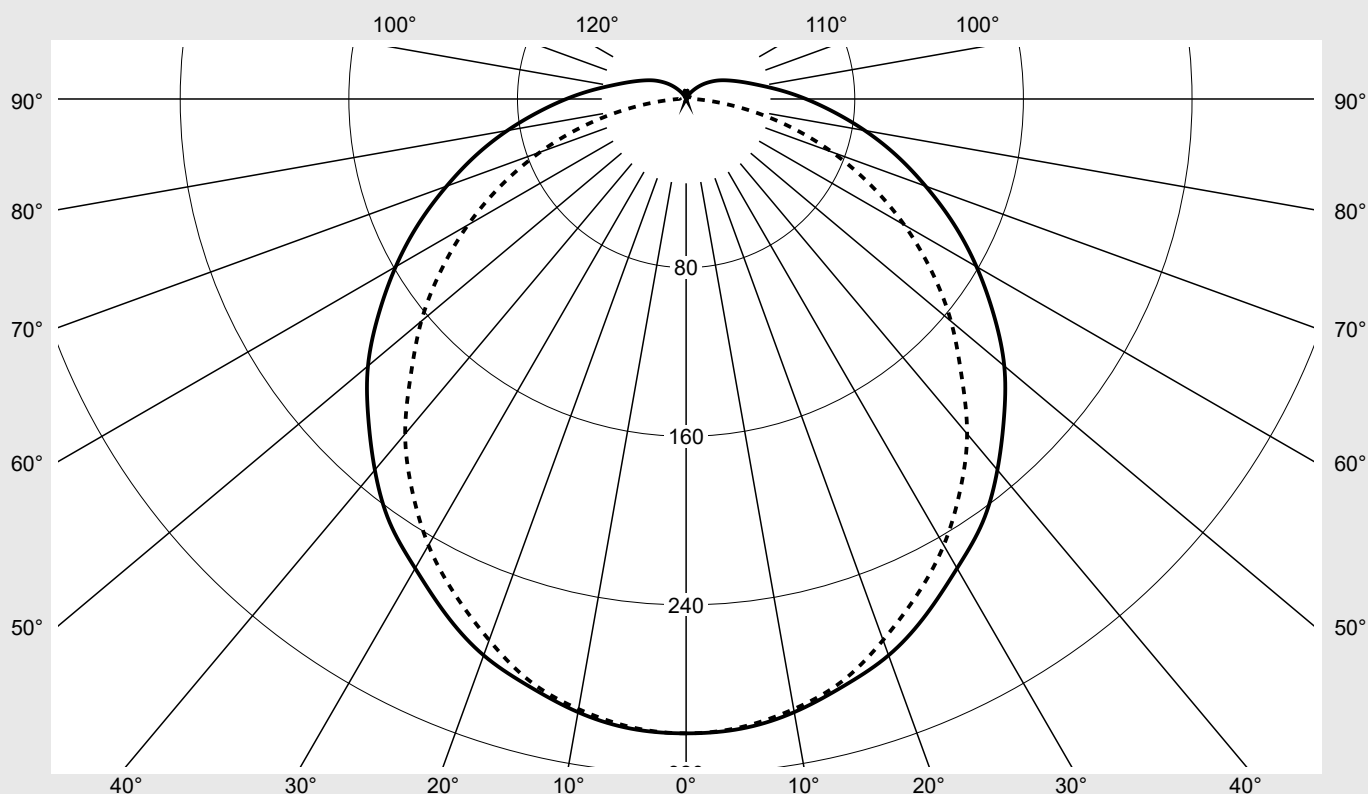

Klassifizierungen

DIN 5040 A 3 1
CIE N1=43 N2=73 N3=91
N4=93 N5=100

Leuchtenbetriebswirkungsgrade

η_{LB} 100,0%
 ϕ_u 93,0%
 ϕ_o 7,0%

Messbedingungen

DIN EN 13032 und DIN 5032