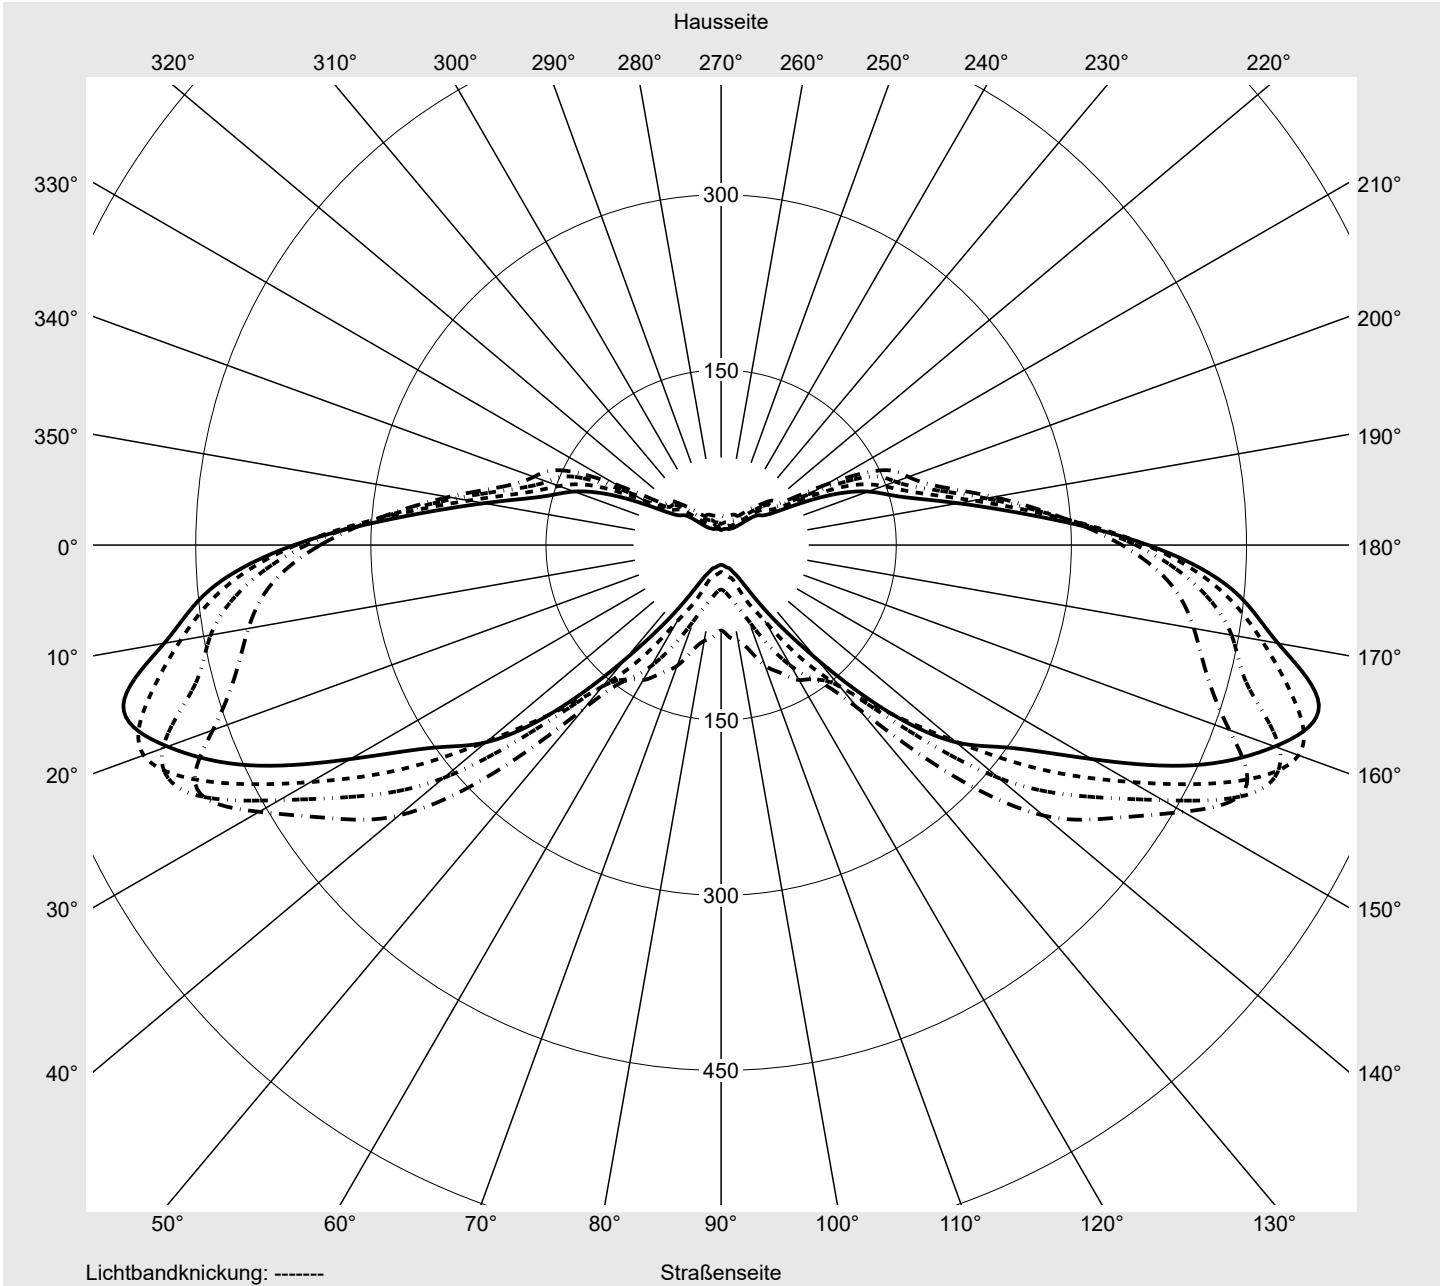

Lichttechnischer Prüfbefund

Familie
Streetlight 21 mini LED

Bestell-Nr.: 5XE2M31U08JB
EAN: 4058352923665

LP-Nummer
59158_212

Ausführung	Mastansatz- / Mastaufsatzmontage, Smart Interface unten
Optik	asymmetrisch, breit strahlend (ST1.0a G), Back Light Control (BLC)
Abdeckung	Einscheibensicherheitsglas (ESG)
Bestückung	LED 3000 K CRI ≥ 70
Betriebsgerät	EVG SITECO iQ - Smart Interface
Bemessungswerte	Nettolichtstrom = 9870 lm Systemleistung = 72.5 W Lichtausbeute = 136.1 lm/W

Seriendokumentation
11.08.2023

siteco

Lichtstärke in cd/klm

C180-0

C195-15

C200-20

C270-90

Imax: 530 cd/klm

Leuchtenbetriebswirkungsgrade

Eta	100.0%
Eta 0° - 90°	100.0%
Eta 90° - 180°	0.0%

Lichtstärkeklasse nach EN13201-2

Klasse:	G4
Imax 70°	494.0
Imax 80°	97.3
Imax 90°	0.0
Imax >90°	0.0
Imax >95°	0.0

Messbedingungen

DIN EN 13032 und DIN 5032

Lichttechnischer Prüfbefund

Familie Streetlight 21 mini LED	Bestell-Nr.: 5XE2M31U08JB EAN: 4058352923665	LP-Nummer 59158_212
---	---	-------------------------------

Kegelmantelkurven in cd/klm **KMK 67,5°** **KMK 65°** **KMK 62,5°** **KMK 60°** **siteco**