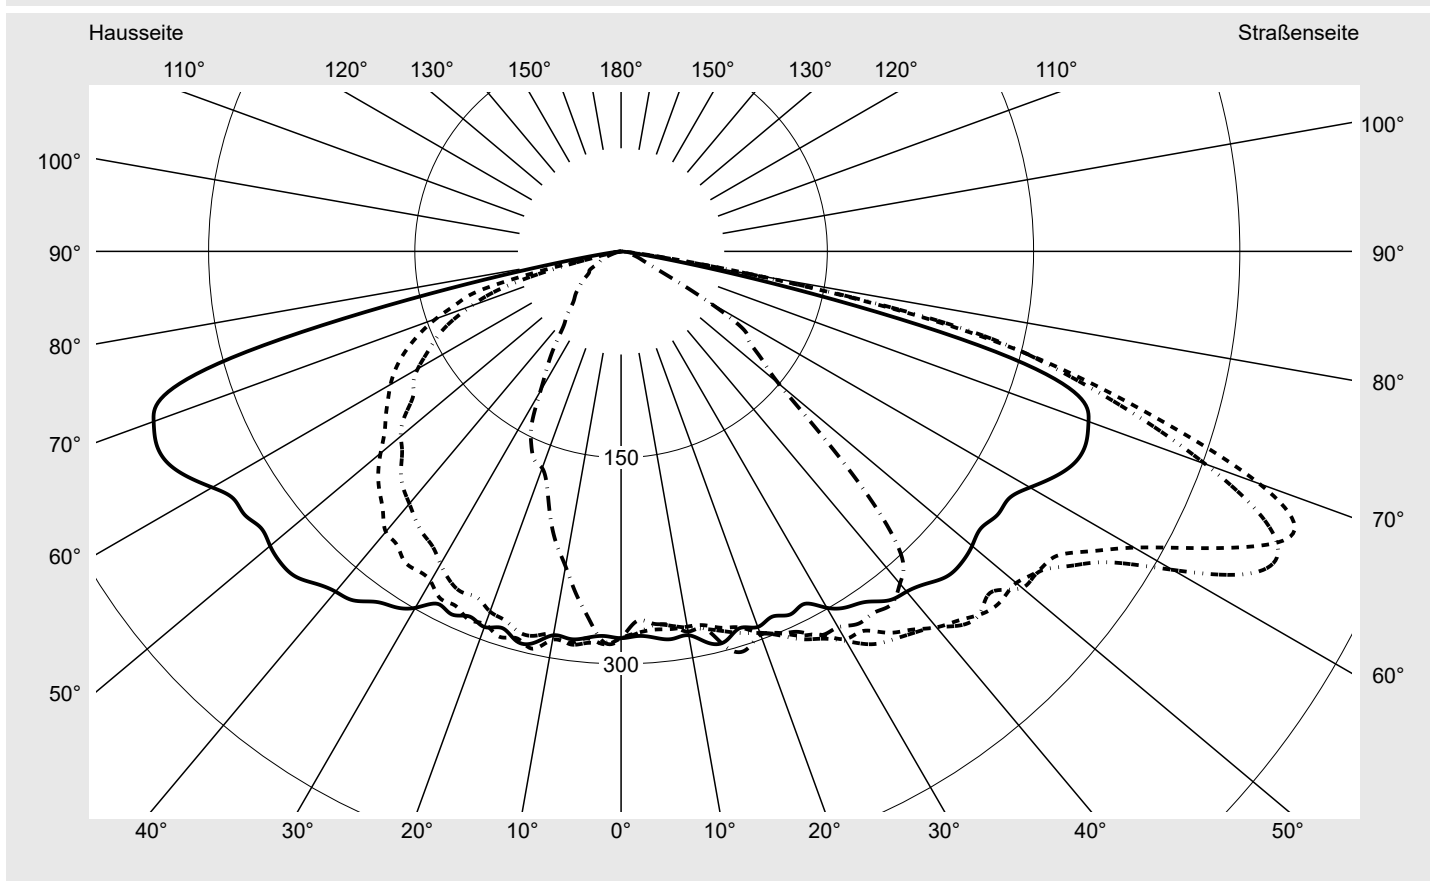

Lichttechnischer Prüfbefund

Familie
Streetlight 21 mini LED

Bestell-Nr.: 5XE2M31U08JB
EAN: 4058352923665

LP-Nummer
59158_212

Ausführung	Mastansatz- / Mastaufsatzmontage, Smart Interface unten
Optik	asymmetrisch, breit strahlend (ST1.0a G), Back Light Control (BLC)
Abdeckung	Einscheibensicherheitsglas (ESG)
Bestückung	LED 3000 K CRI ≥ 70
Betriebsgerät	EVG SITECO iQ - Smart Interface
Bemessungswerte	Nettolichtstrom = 9870 lm Systemleistung = 72.5 W Lichtausbeute = 136.1 lm/W

Seriendokumentation
11.08.2023

siteco

Lichtstärke in cd/klm

C180-0

C195-15

C200-20

C270-90

Imax: 530 cd/klm

Leuchtenbetriebswirkungsgrade

Eta	100.0%
Eta 0° - 90°	100.0%
Eta 90° - 180°	0.0%

Lichtstärkeklasse nach EN13201-2

Klasse:	G4
Imax 70°	494.0
Imax 80°	97.3
Imax 90°	0.0
Imax >90°	0.0
Imax >95°	0.0

Messbedingungen

DIN EN 13032 und DIN 5032

Lichttechnischer Prüfbefund

Familie Streetlight 21 mini LED	Bestell-Nr.: 5XE2M31U08JB EAN: 4058352923665	LP-Nummer 59158_212
---	---	-------------------------------

Kegelmantelkurven in cd/klm **KMK 67,5°** **KMK 65°** **KMK 62,5°** **KMK 60°** **siteco**