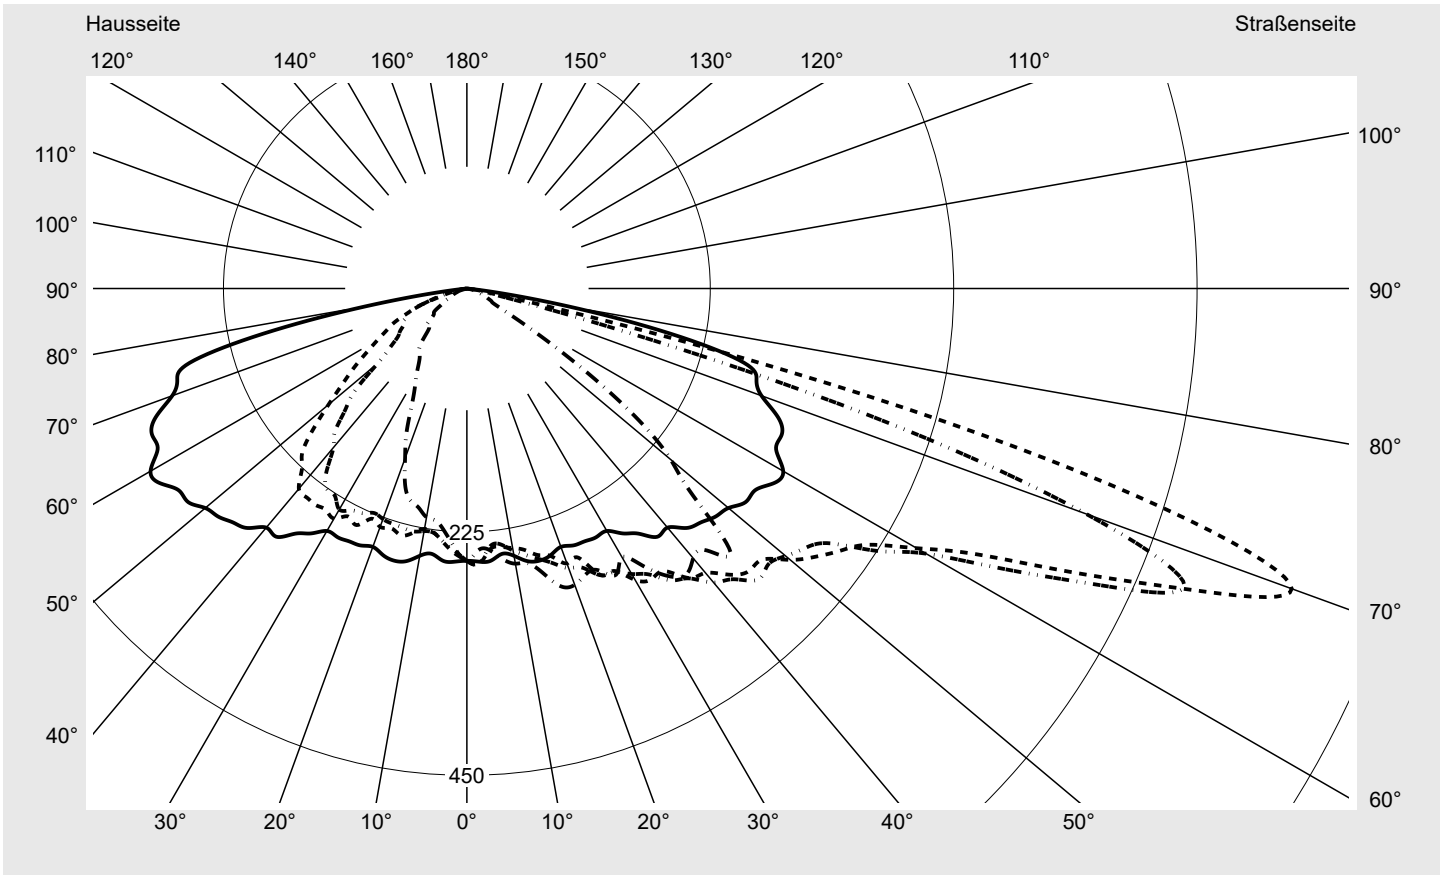

Abdeckung Einscheibensicherheitsglas (ESG)

Bestückung LED 3000 K | CRI ≥ 70

Betriebsgerät EVG SITECO iQ - Smart Interface

Bemessungswerte Nettolichtstrom = 4490 lm
Systemleistung = 39.1 W
Lichtausbeute = 114.8 lm/W

Seriendokumentation
11.08.2023

siteco

Lichtstärke in cd/klm

C180-0

C205-25

C210-30

C270-90

Imax: 811 cd/klm

Leuchtenbetriebswirkungsgrade

Eta	100.0%
Eta 0° - 90°	100.0%
Eta 90° - 180°	0.0%

Lichtstärkeklasse nach EN13201-2

Klasse:	G3
Imax 70°	811.4
Imax 80°	97.1
Imax 90°	0.0
Imax >90°	0.0
Imax >95°	0.0

Messbedingungen