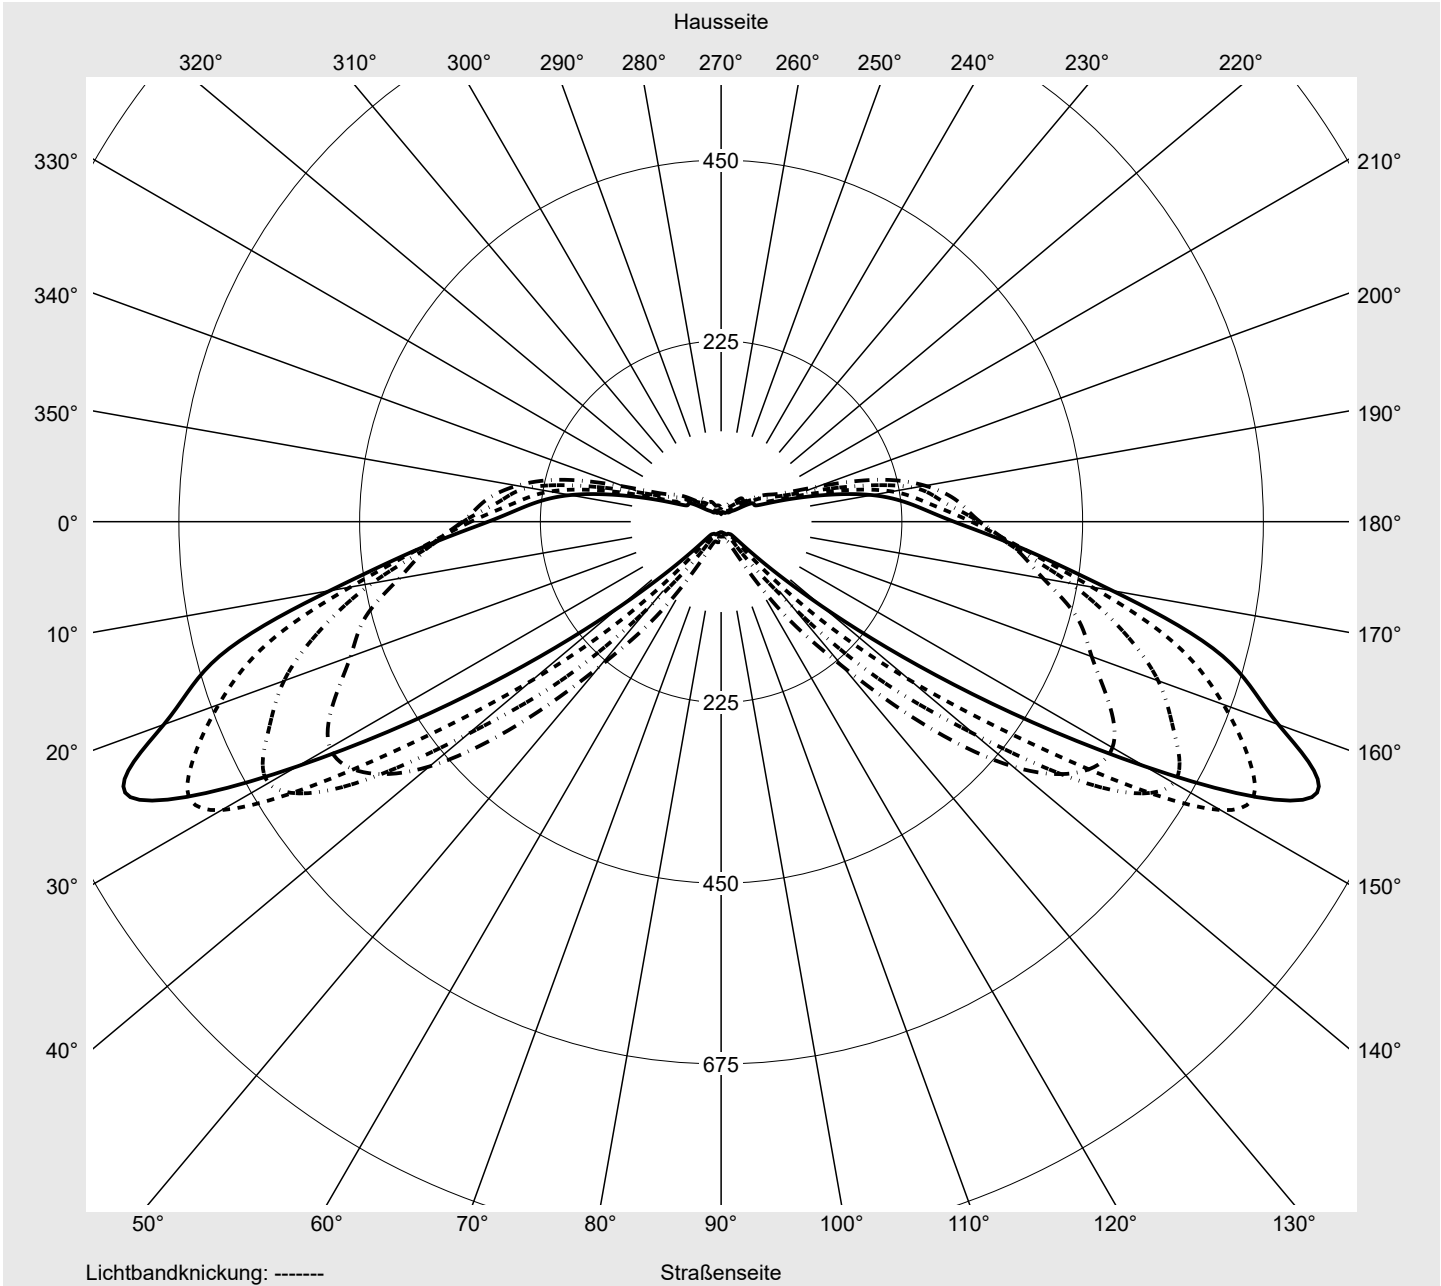

Leuchtenbetriebswirkungsgrade

Eta	100.0%
Eta 0° - 90°	100.0%
Eta 90° - 180°	0.0%

Lichtstärkeklasse nach EN13201-2

Klasse:	G3
Imax 70°	811.4
Imax 80°	97.1
Imax 90°	0.0
Imax >90°	0.0
Imax >95°	0.0

Messbedingungen

DIN EN 13032 und DIN 5032

Lichttechnischer Prüfbefund

Familie Streetlight 21 micro LED	Bestell-Nr.: 5XE1M31V08DB EAN: 4058352909812	LP-Nummer 59152_1232
--	---	--------------------------------

Kegelmantelkurven in cd/klm **KMK 70°** **KMK 67,5°** **KMK 65°** **KMK 62,5°** **siteco**