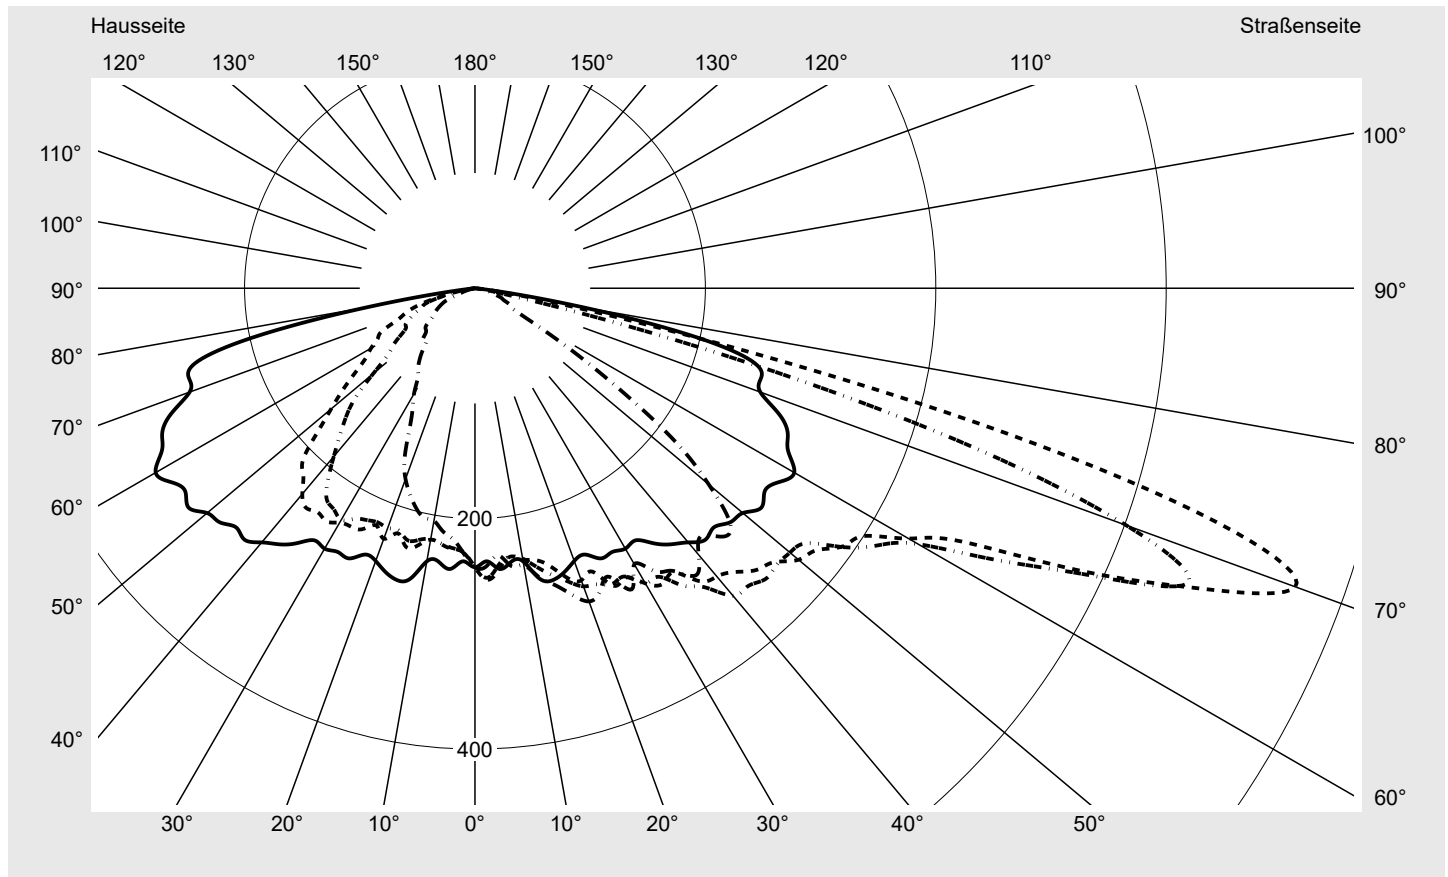

Lichttechnischer Prüfbefund

Familie
Streetlight 21 micro LED

Bestell-Nr.: 5XE1D31Y08DB
EAN: 4058352909676

LP-Nummer
59076_1322

Ausführung Mastansatz- / Mastaufsatzmontage, Smart Interface oben/unten
Optik asymmetrisch, breit strahlend (ST1.0a)
Abdeckung Einscheibensicherheitsglas (ESG)
Bestückung LED 3000 K | CRI ≥ 70
Betriebsgerät EVG SITECO iQ - Smart Interface
Bemessungswerte Nettolichtstrom = 5110 lm
 Systemleistung = 39.1 W
 Lichtausbeute = 130.7 lm/W

Seriendokumentation
09.08.2023

siteco

Lichtstärke in cd/klm

C180-0

C205-25

C210-30

C270-90

Imax: 758 cd/klm

Leuchtenbetriebswirkungsgrade

Eta 100.0%
 Eta 0° - 90° 100.0%
 Eta 90° - 180° 0.0%

Lichtstärkeklasse nach EN13201-2

Klasse: G3
 Imax 70° 757.8
 Imax 80° 95.1
 Imax 90° 0.0
 Imax >90° 0.0
 Imax >95° 0.0

Messbedingungen