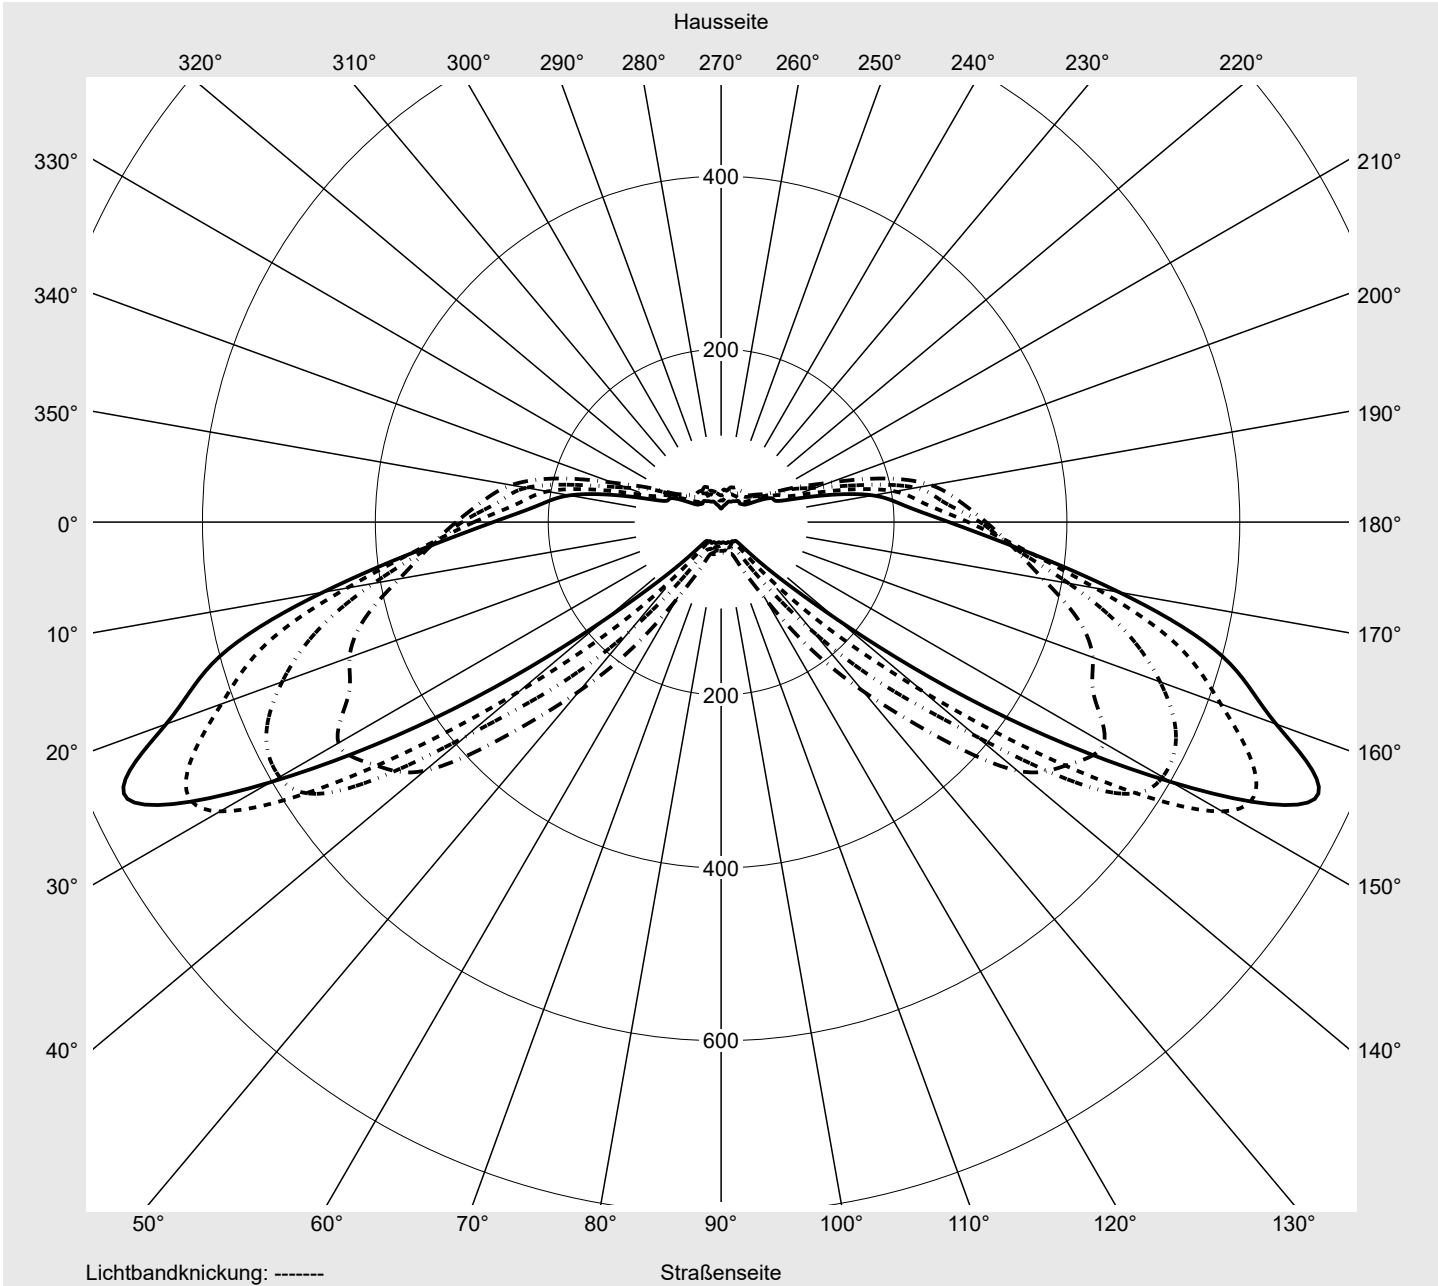

Lichttechnischer Prüfbefund

Familie
Streetlight 21 micro LED

Bestell-Nr.: 5XE1D31Y08DB
EAN: 4058352909676

LP-Nummer
59076_1322

Ausführung Mastansatz- / Mastaufsatzmontage, Smart Interface oben/unten
Optik asymmetrisch, breit strahlend (ST1.0a)
Abdeckung Einscheibensicherheitsglas (ESG)
Bestückung LED 3000 K | CRI ≥ 70
Betriebsgerät EVG SITECO iQ - Smart Interface
Bemessungswerte Nettolichtstrom = 5110 lm
 Systemleistung = 39.1 W
 Lichtausbeute = 130.7 lm/W

Seriendokumentation
09.08.2023

siteco

Lichtstärke in cd/klm

C180-0

C205-25

C210-30

C270-90

Imax: 758 cd/klm

Leuchtenbetriebswirkungsgrade

Eta 100.0%
 Eta 0° - 90° 100.0%
 Eta 90° - 180° 0.0%

Lichtstärkeklasse nach EN13201-2

Klasse: G3
 Imax 70° 757.8
 Imax 80° 95.1
 Imax 90° 0.0
 Imax >90° 0.0
 Imax >95° 0.0

Messbedingungen

DIN EN 13032 und DIN 5032

Lichttechnischer Prüfbefund

Familie Streetlight 21 micro LED	Bestell-Nr.: 5XE1D31Y08DB EAN: 4058352909676	LP-Nummer 59076_1322
--	---	--------------------------------

Kegelmantelkurven in cd/klm **KMK 70°** **KMK 67,5°** **KMK 65°** **KMK 62,5°** **siteco**