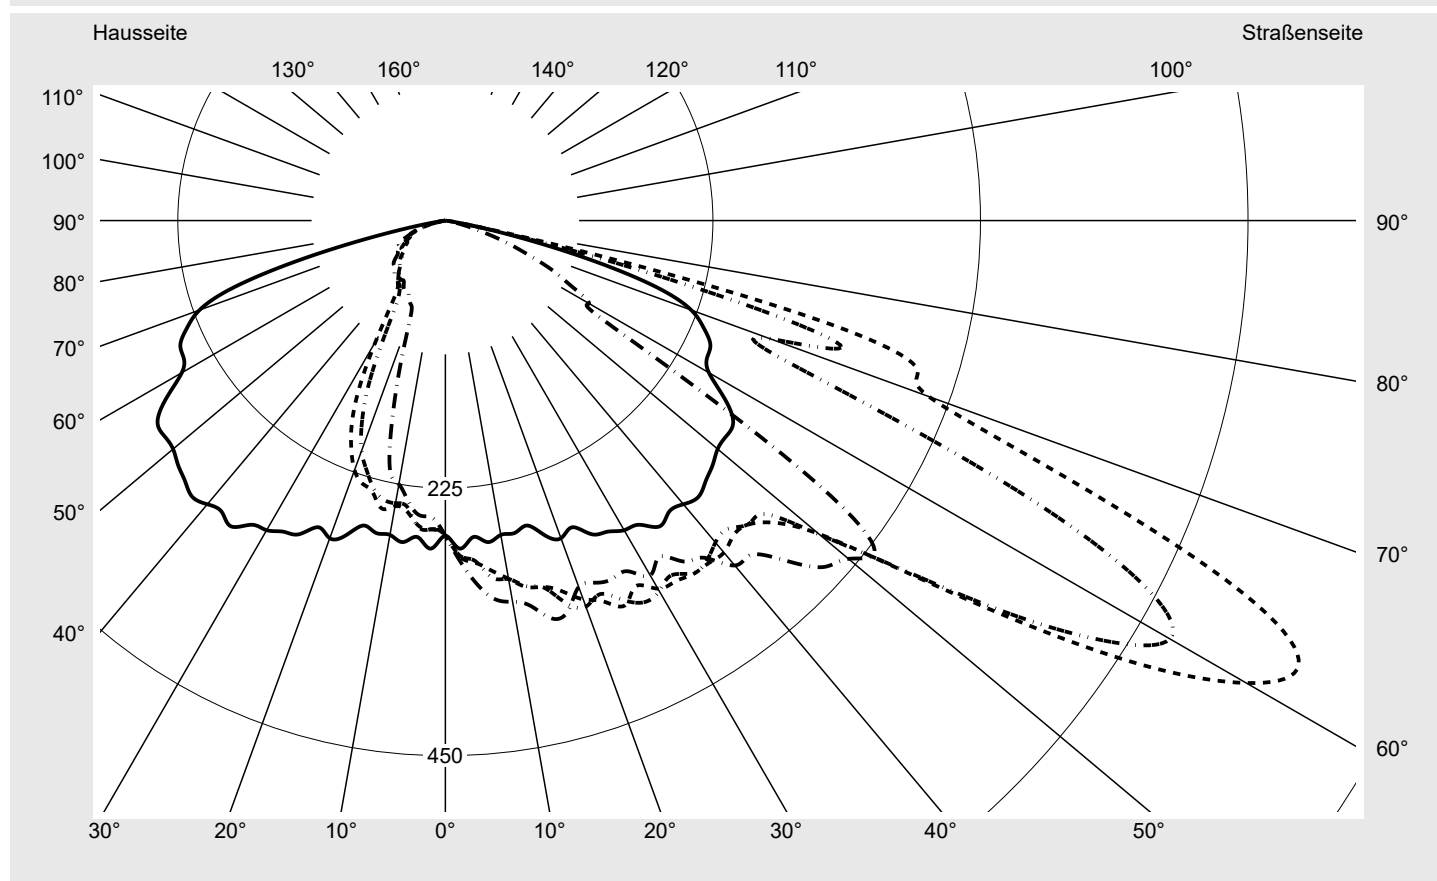

siteco

Lichtstärke in cd/klm

C180-0

C210-30

C215-35

C270-90

Imax: 809 cd/klm

## Leuchtenbetriebswirkungsgrade

Eta	100.0%
Eta 0° - 90°	100.0%
Eta 90° - 180°	0.0%