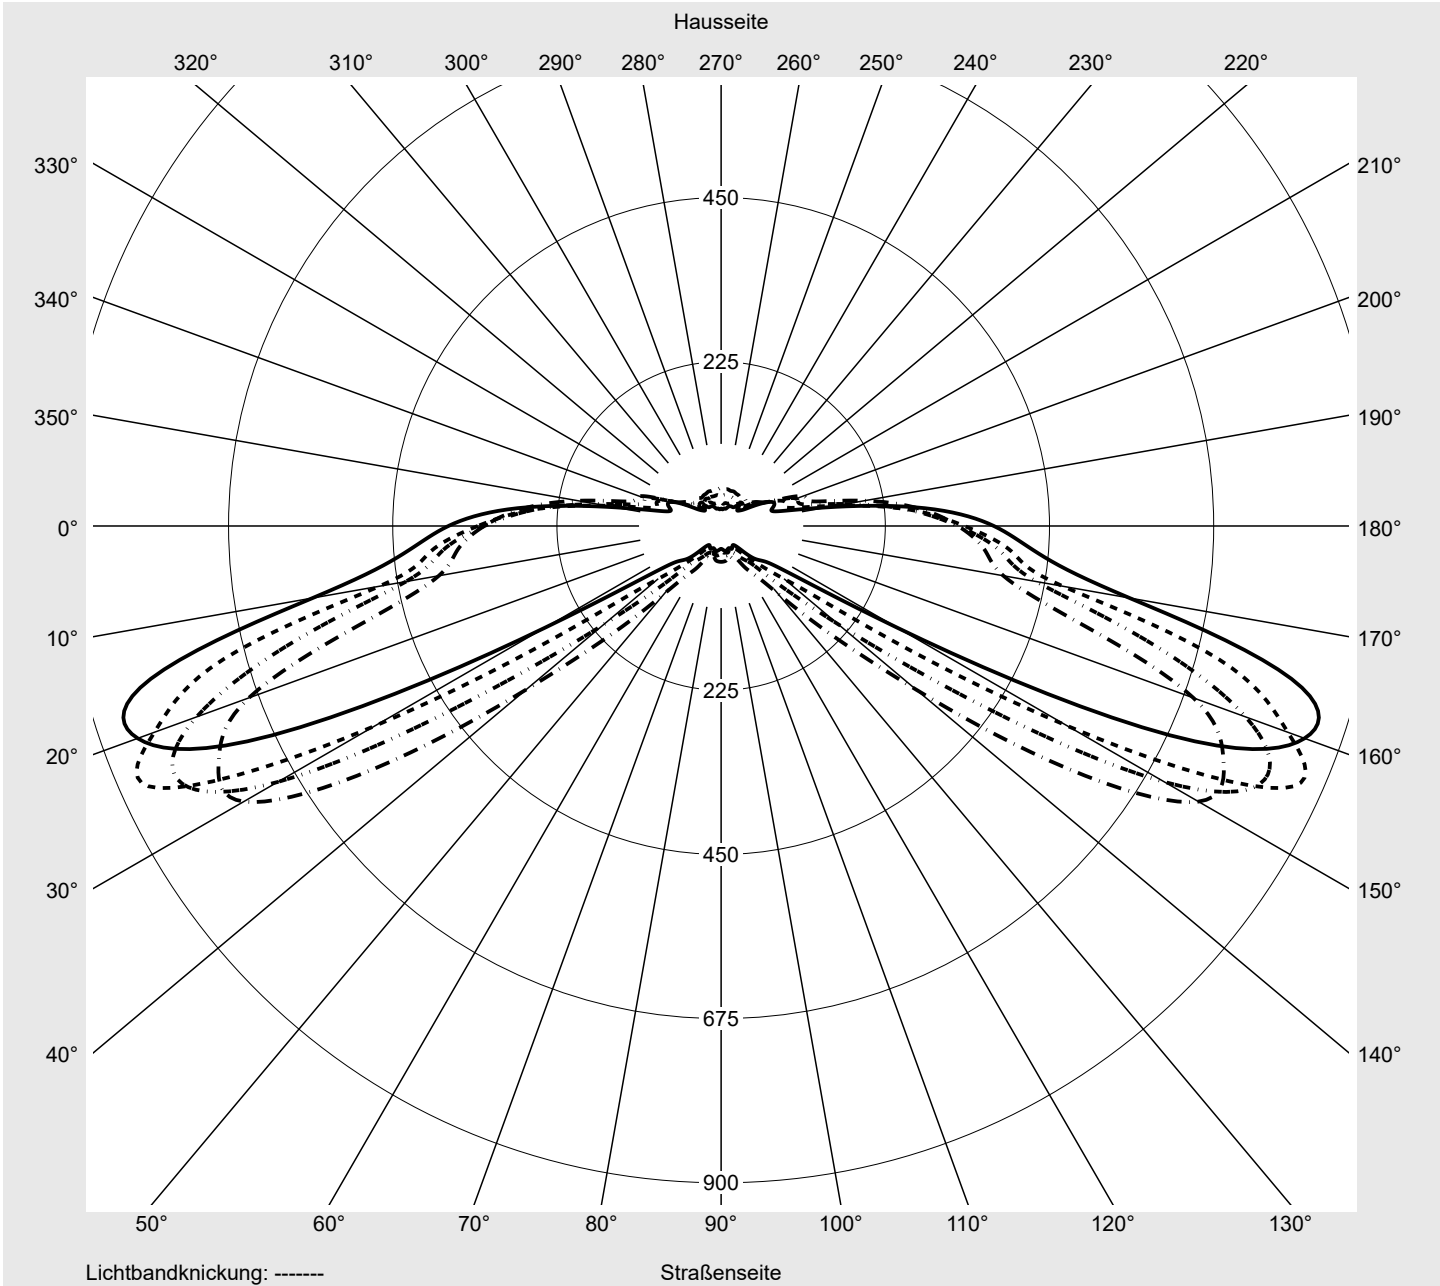

Lichttechnischer Prüfbefund

Familie
Streetlight 21 micro easy LED

Bestell-Nr.: 5XE5C37N08DB
EAN: 4058352897003

LP-Nummer
59081_1139

Ausführung Mastansatz- / Mastaufsatzmontage, NEMA 7 pin (DALI)
Optik asymmetrisch, breit strahlend (ST0.8a)
Abdeckung Einscheibensicherheitsglas (ESG)
Bestückung LED 3000 K | CRI ≥ 70
Betriebsgerät EVG-DALI Plus
Bemessungswerte Nettolichtstrom = 5110 lm
 Systemleistung = 39.1 W
 Lichtausbeute = 130.7 lm/W

Seriendokumentation
16.06.2023

siteco

Lichtstärke in cd/klm

C180-0

C200-20

C205-25

C270-90

Imax: 851 cd/klm

Leuchtenbetriebswirkungsgrade

Eta 100.0%
 Eta 0° - 90° 100.0%
 Eta 90° - 180° 0.0%

Lichtstärkeklasse nach EN13201-2

Klasse: G3
 Imax 70° 826.1
 Imax 80° 99.6
 Imax 90° 0.0
 Imax >90° 0.0
 Imax >95° 0.0

Messbedingungen

DIN EN 13032 und DIN 5032

Lichttechnischer Prüfbefund

Familie Streetlight 21 micro easy LED	Bestell-Nr.: 5XE5C37N08DB EAN: 4058352897003	LP-Nummer 59081_1139
---	---	--------------------------------

Kegelmantelkurven in cd/klm **KMK 67,5°** **KMK 65°** **KMK 62,5°** **KMK 60°** **siteco**