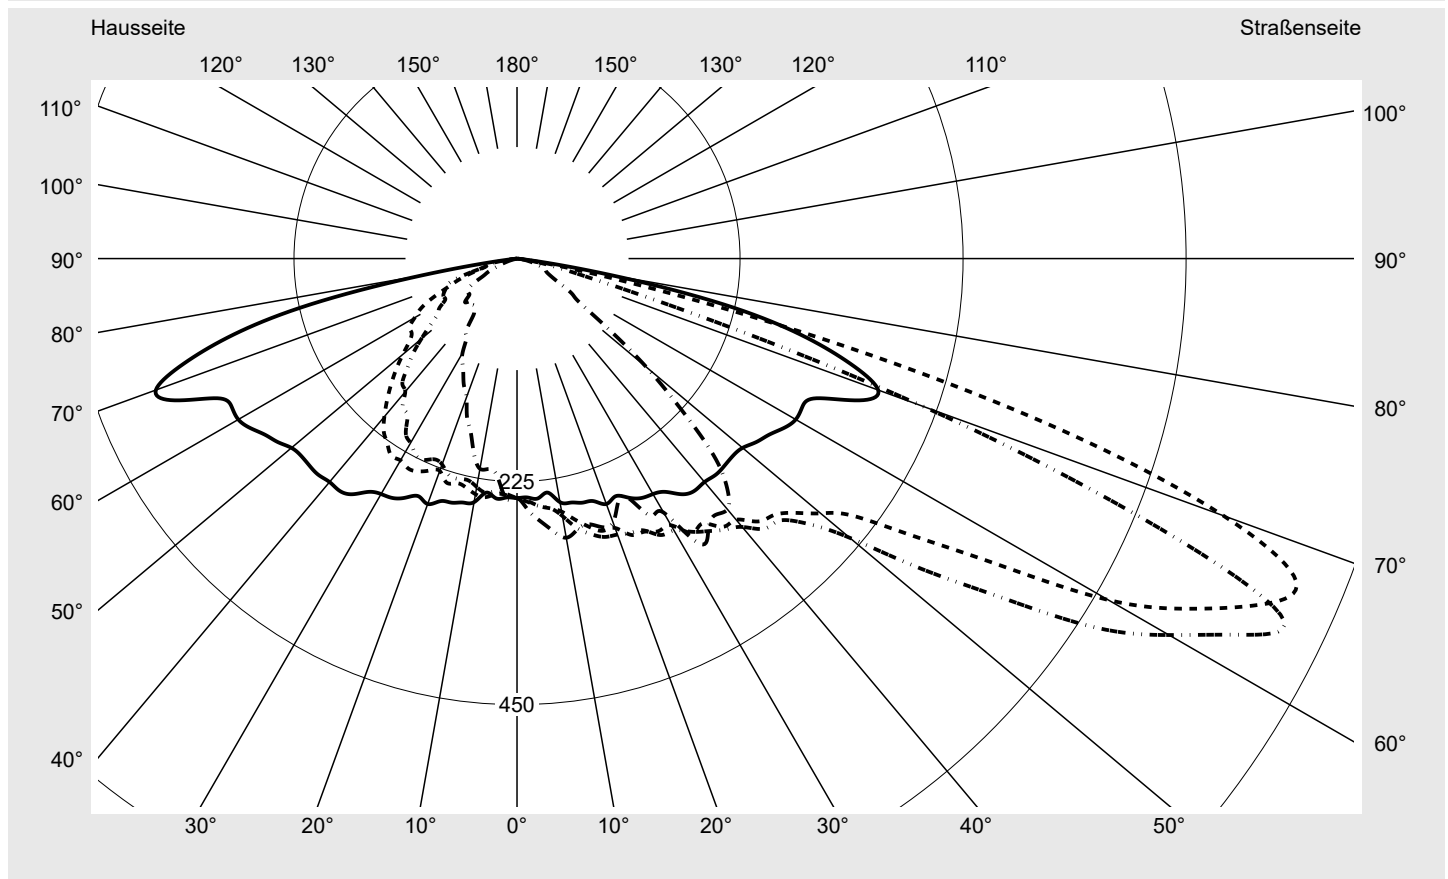

Lichttechnischer Prüfbefund

Familie
Streetlight 21 micro easy LED

Bestell-Nr.: 5XE5C37N08DB
EAN: 4058352897003

LP-Nummer
59081_1139

Ausführung Mastansatz- / Mastaufsatzmontage, NEMA 7 pin (DALI)
Optik asymmetrisch, breit strahlend (ST0.8a)
Abdeckung Einscheibensicherheitsglas (ESG)
Bestückung LED 3000 K | CRI ≥ 70
Betriebsgerät EVG-DALI Plus
Bemessungswerte Nettolichtstrom = 5110 lm
 Systemleistung = 39.1 W
 Lichtausbeute = 130.7 lm/W

Seriendokumentation
16.06.2023

siteco

Lichtstärke in cd/klm

C180-0

C200-20

C205-25

C270-90

Imax: 851 cd/klm

Leuchtenbetriebswirkungsgrade

Eta 100.0%
 Eta 0° - 90° 100.0%
 Eta 90° - 180° 0.0%

Lichtstärkeklasse nach EN13201-2

Klasse: G3
 Imax 70° 826.1
 Imax 80° 99.6
 Imax 90° 0.0
 Imax >90° 0.0
 Imax >95° 0.0

Messbedingungen

DIN EN 13032 und DIN 5032

Lichttechnischer Prüfbefund

Familie Streetlight 21 micro easy LED	Bestell-Nr.: 5XE5C37N08DB EAN: 4058352897003	LP-Nummer 59081_1139
---	---	--------------------------------

Kegelmantelkurven in cd/klm **KMK 67,5°** **KMK 65°** **KMK 62,5°** **KMK 60°** **siteco**