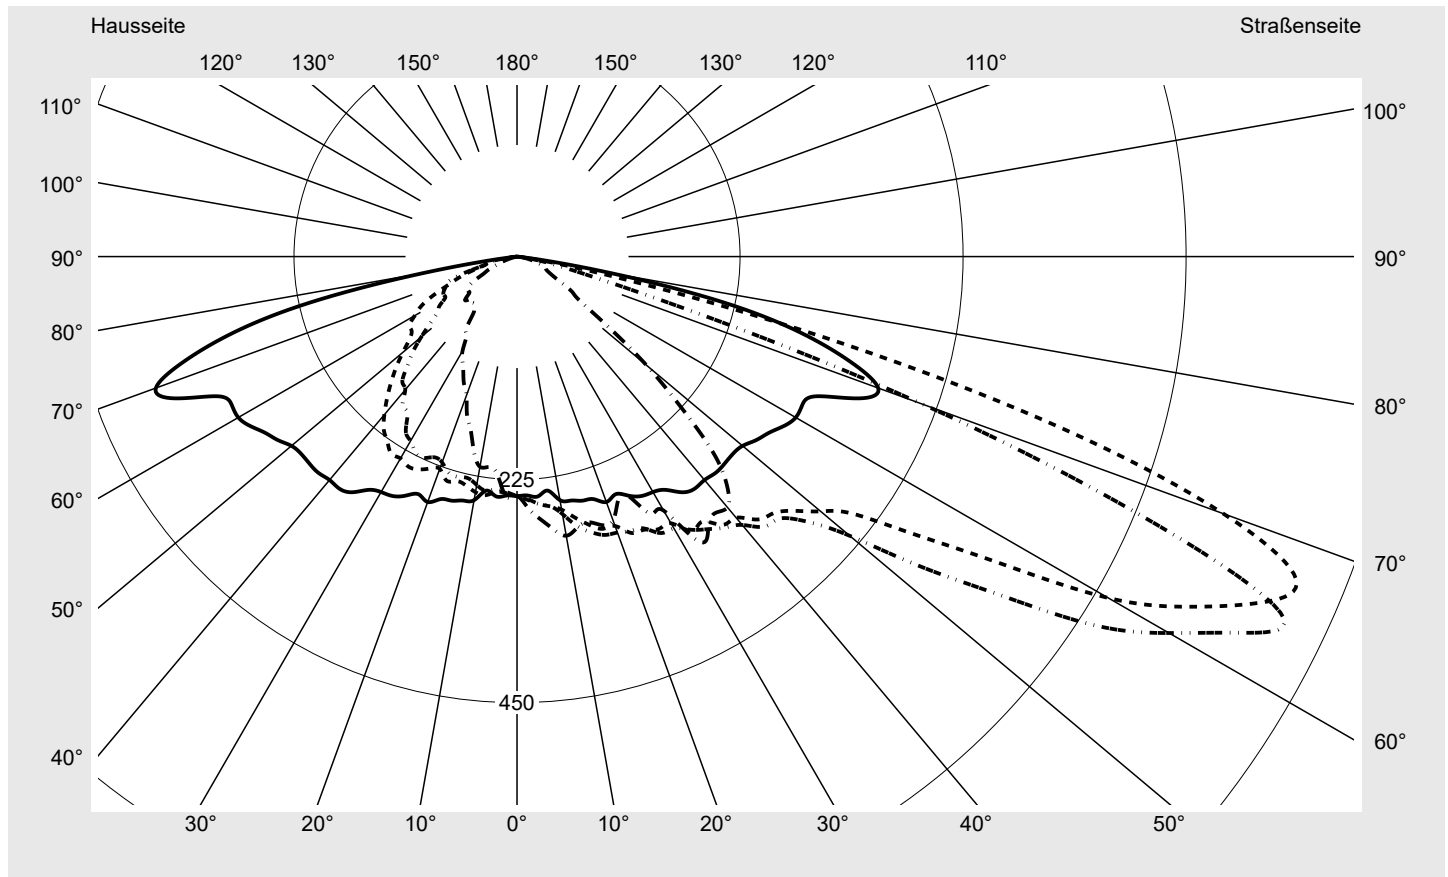

Lichttechnischer Prüfbefund

Familie
Streetlight 21 micro easy LED

Bestell-Nr.: 5XE5C37N08CB
EAN: 4058352896990

LP-Nummer
59081_1138

Ausführung Mastansatz- / Mastaufsatzmontage, NEMA 7 pin (DALI)
Optik asymmetrisch, breit strahlend (ST0.8a)
Abdeckung Einscheibensicherheitsglas (ESG)
Bestückung LED 3000 K | CRI ≥ 70
Betriebsgerät EVG-DALI Plus
Bemessungswerte Nettolichtstrom = 2290 lm
 Systemleistung = 15.8 W
 Lichtausbeute = 144.9 lm/W

Seriendokumentation
16.06.2023

siteco

Lichtstärke in cd/klm

C180-0

C200-20

C205-25

C270-90

Imax: 851 cd/klm

Leuchtenbetriebswirkungsgrade

Eta 100.0%
 Eta 0° - 90° 100.0%
 Eta 90° - 180° 0.0%

Lichtstärkeklasse nach EN13201-2

Klasse: G3
 Imax 70° 826.1
 Imax 80° 99.6
 Imax 90° 0.0
 Imax >90° 0.0
 Imax >95° 0.0

Messbedingungen