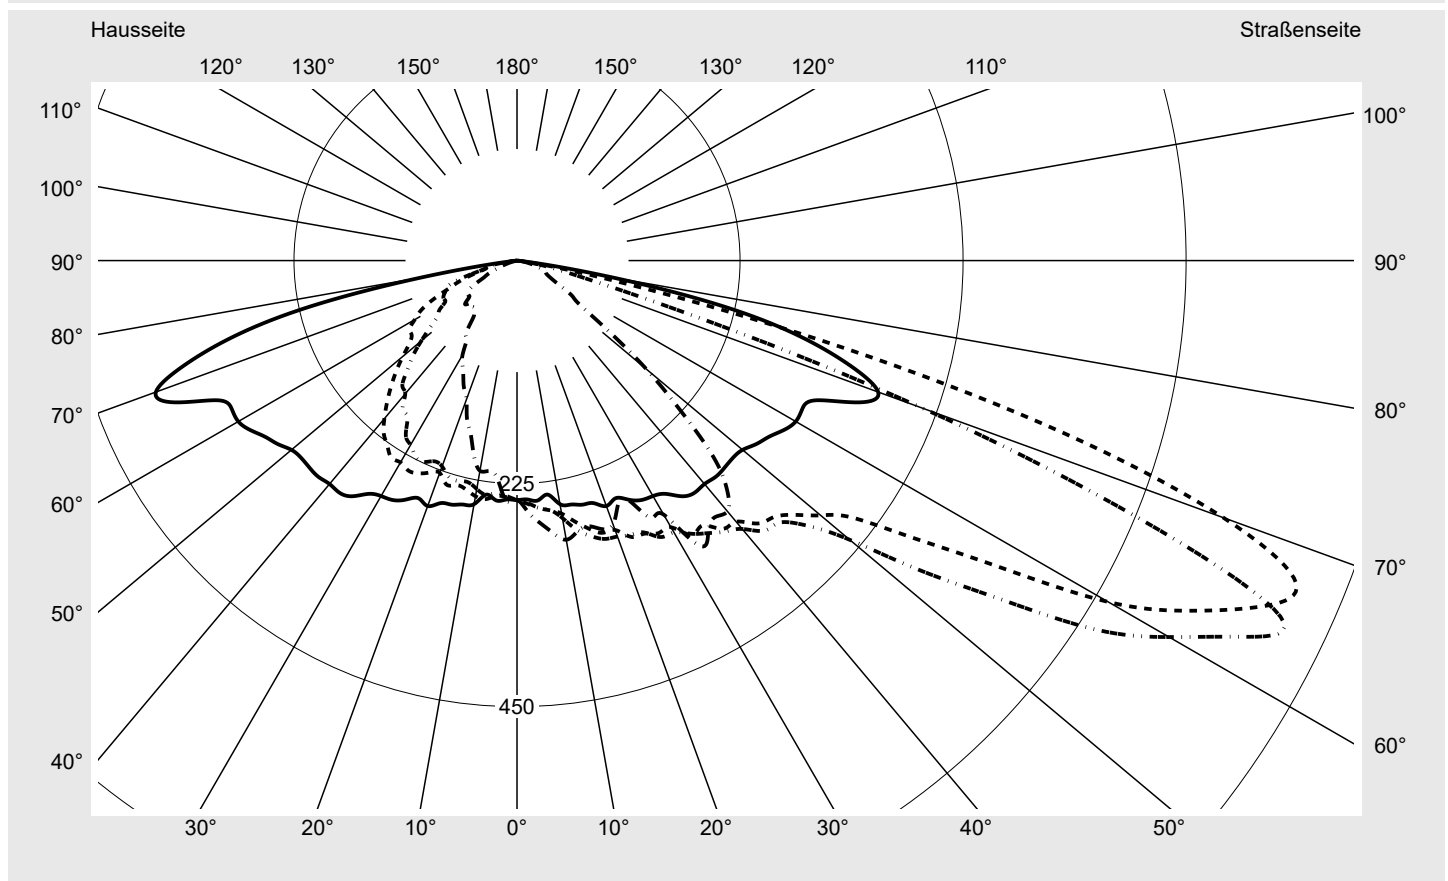

Lichttechnischer Prüfbefund

Familie
DL® 50 mini LED

Bestell-Nr.: 5XA248C31F08FE
EAN: 4058352802397

LP-Nummer
59081_1120

Ausführung Mastansatz- / Mastaufsatzmontage
Optik asymmetrisch, breit strahlend (ST0.8a)
Abdeckung Einscheibensicherheitsglas (ESG)
Bestückung LED 3000 K | CRI ≥ 70
Betriebsgerät EVG SITECO iQ
Bemessungswerte Nettolichtstrom = 2700 lm
 Systemleistung = 16.3 W
 Lichtausbeute = 165.6 lm/W

Seriendokumentation
16.05.2023

siteco

Lichtstärke in cd/klm

C180-0

C200-20

C205-25

C270-90

Imax: 851 cd/klm

Leuchtenbetriebswirkungsgrade

Eta 100.0%
 Eta 0° - 90° 100.0%
 Eta 90° - 180° 0.0%

Lichtstärkeklasse nach EN13201-2

Klasse: G3
 Imax 70° 826.1
 Imax 80° 99.6
 Imax 90° 0.0
 Imax >90° 0.0
 Imax >95° 0.0

Messbedingungen

Kegelmantelkurven in cd/klm **KMK 67,5°** **KMK 65°** **KMK 62,5°** **KMK 60°** **siteco**

Lichttechnischer Prüfbefund

Familie DL® 50 mini LED	Bestell-Nr.: 5XA248C31F08FE EAN: 4058352802397	LP-Nummer 59081_1120
Wertetabelle Lichtstärkemessung		Maximale Lichtstärke
		siteco