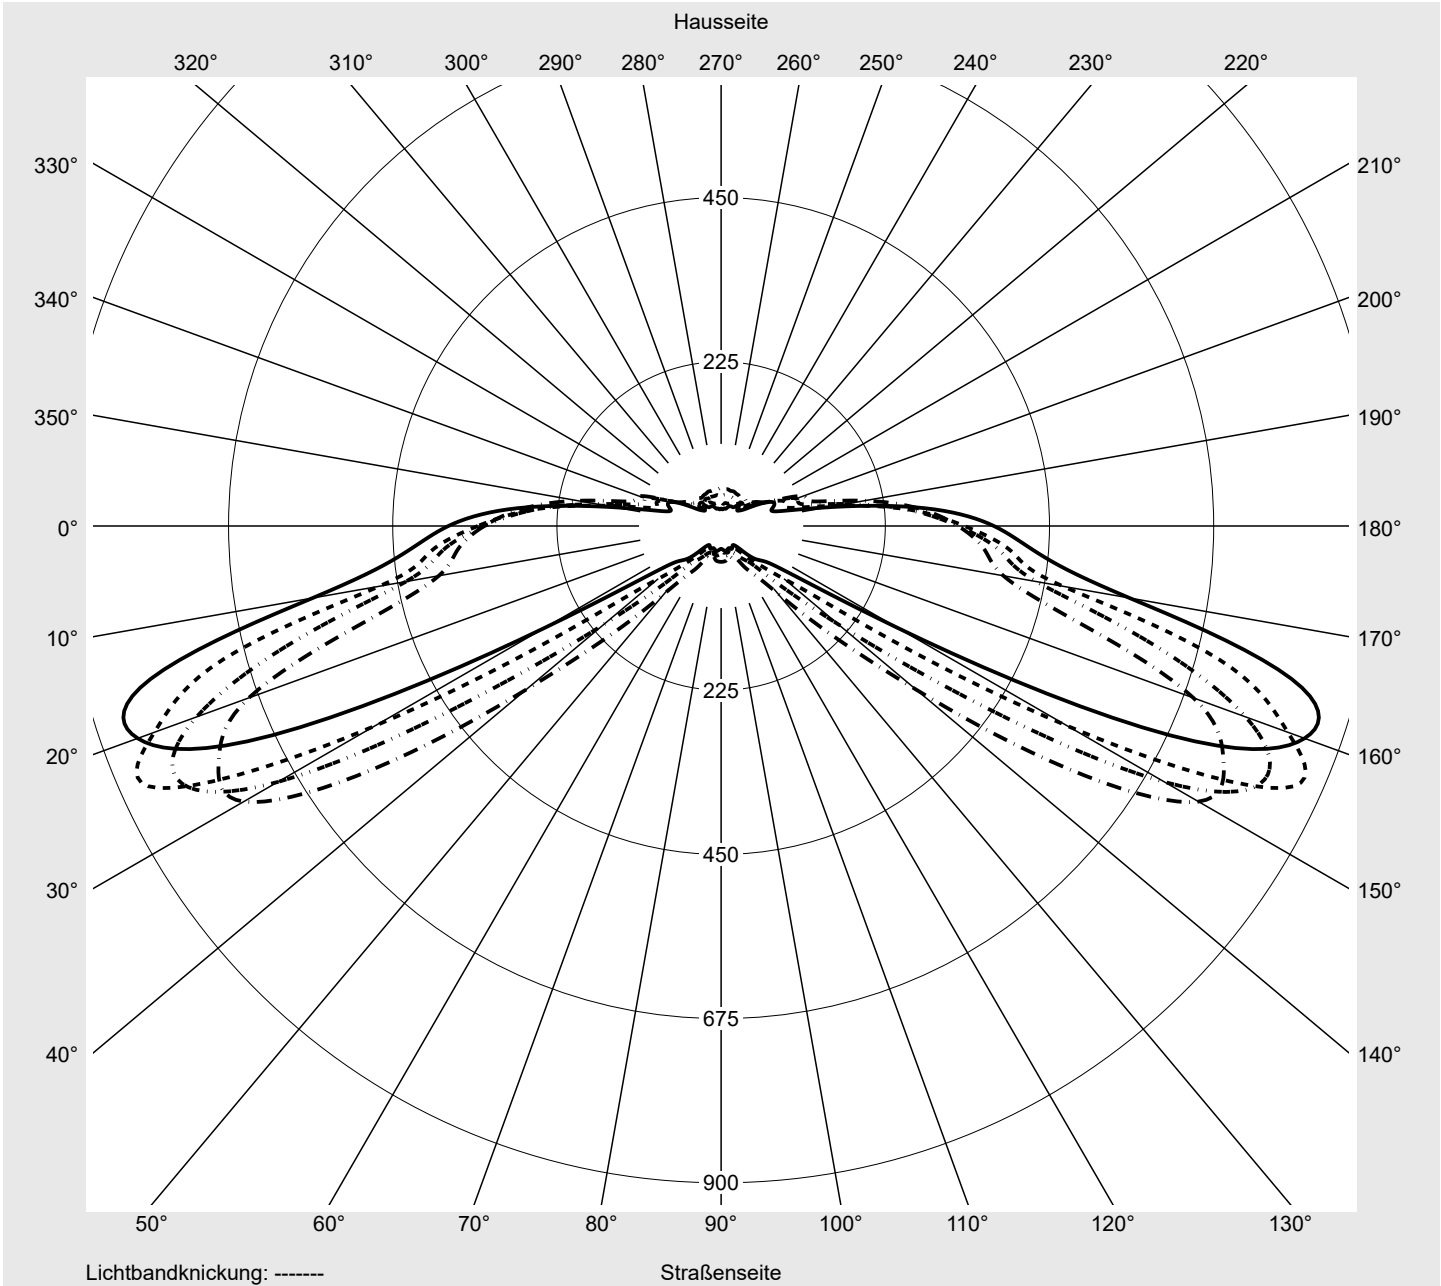

Lichttechnischer Prüfbefund

Familie
DL® 50 mini LED

Bestell-Nr.: 5XA248C31F08FE
EAN: 4058352802397

LP-Nummer
59081_1120

Ausführung Mastansatz- / Mastaufsatzmontage
Optik asymmetrisch, breit strahlend (ST0.8a)
Abdeckung Einscheibensicherheitsglas (ESG)
Bestückung LED 3000 K | CRI ≥ 70
Betriebsgerät EVG SITECO iQ
Bemessungswerte Nettolichtstrom = 2700 lm
 Systemleistung = 16.3 W
 Lichtausbeute = 165.6 lm/W

Seriendokumentation
16.05.2023

siteco

Lichtstärke in cd/klm

C180-0

C200-20

C205-25

C270-90

Imax: 851 cd/klm

Leuchtenbetriebswirkungsgrade

Eta 100.0%
 Eta 0° - 90° 100.0%
 Eta 90° - 180° 0.0%

Lichtstärkeklasse nach EN13201-2

Klasse: G3
 Imax 70° 826.1
 Imax 80° 99.6
 Imax 90° 0.0
 Imax >90° 0.0
 Imax >95° 0.0

Messbedingungen

Kegelmantelkurven in cd/klm **KMK 67,5°** **KMK 65°** **KMK 62,5°** **KMK 60°** **siteco**

Lichttechnischer Prüfbefund

Familie DL® 50 mini LED	Bestell-Nr.: 5XA248C31F08FE EAN: 4058352802397	LP-Nummer 59081_1120
Wertetabelle Lichtstärkemessung		Maximale Lichtstärke
		siteco