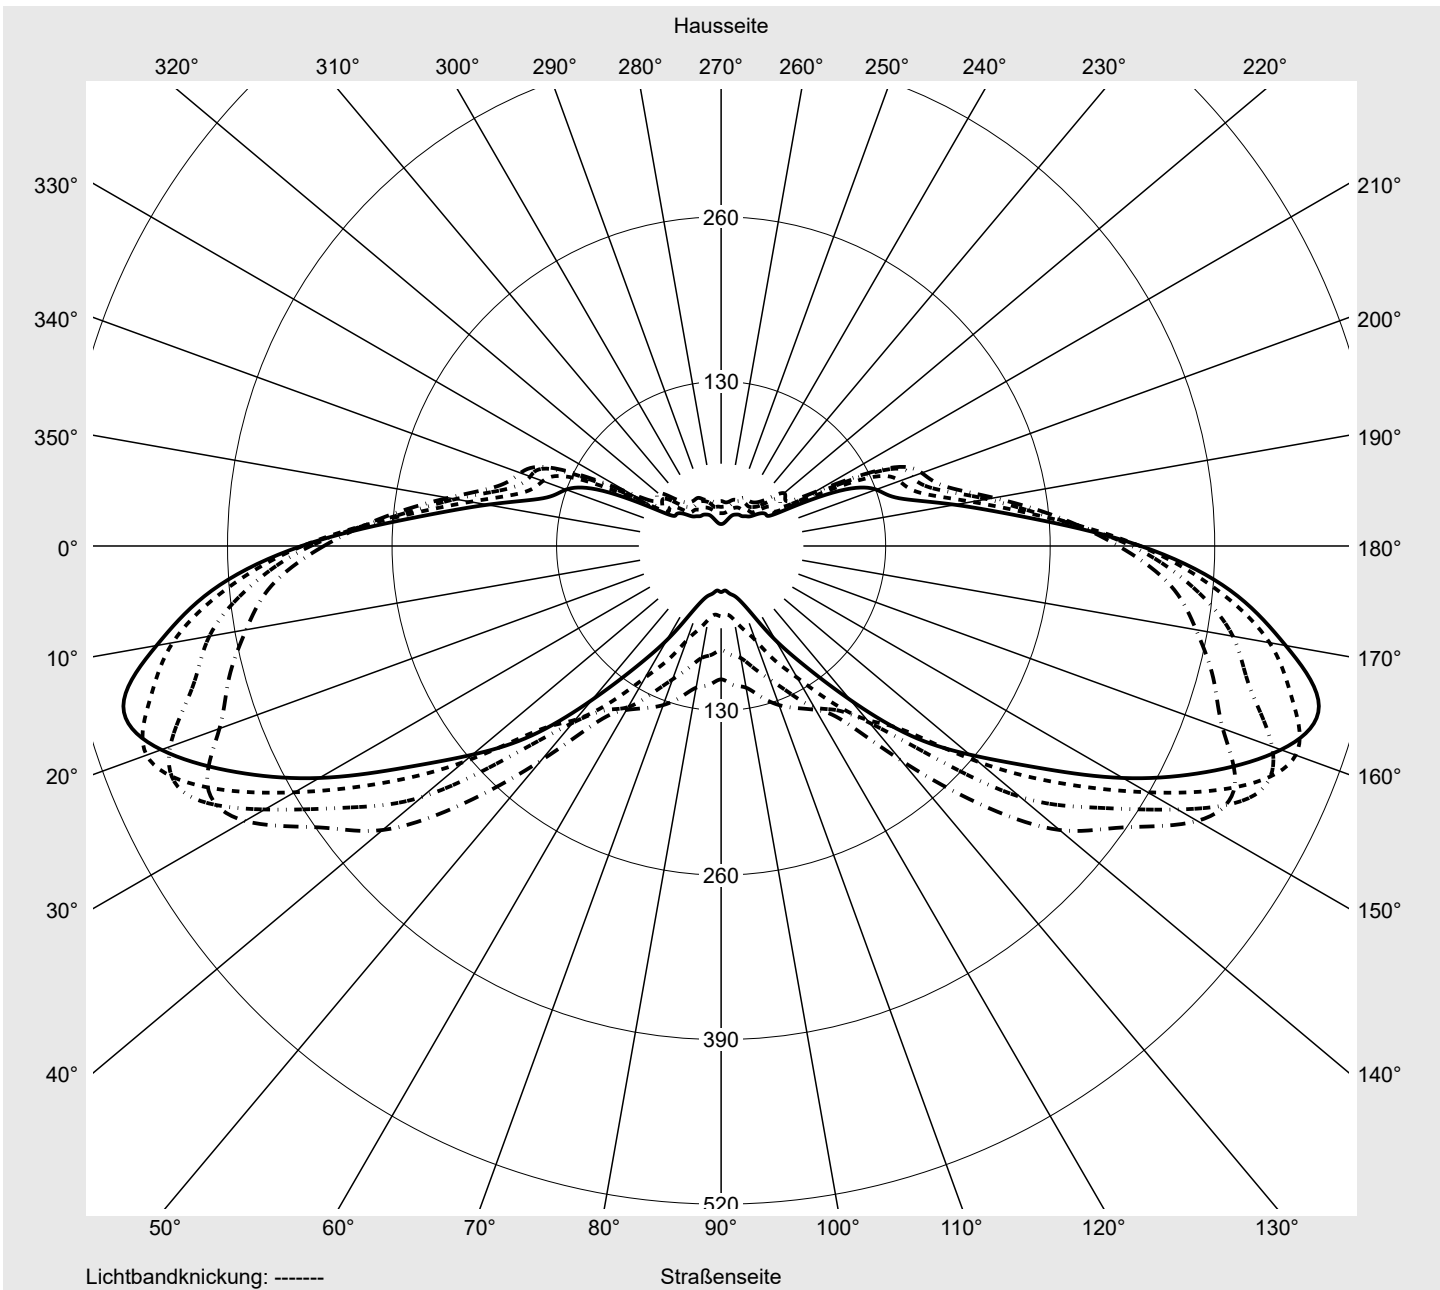

Lichttechnischer Prüfbefund

Familie DL® 50 mini LED	Bestell-Nr.: 5XA248D21F08JE EAN: 4058352802779	LP-Nummer 59078_151
Wertetabelle Lichtstärkemessung		Maximale Lichtstärke
		siteco

C- Ebenen	0° 180°	5° 175°	10° 170°	15° 165°	20° 160°	25° 155°	30° 150°	35° 145°	40° 140°	45° 135°	50° 130°	55° 125°	60° 120°
γ	Lichtstärke in cd/klm												
0,0°	272.5	272.5	272.5	272.5	272.5	272.5	272.5	272.5	272.5	272.5	272.5	272.5	272.5
2,5°	277.0	276.4	275.2	274.5	273.0	273.7	272.9	273.0	271.2	271.2	271.1	271.2	271.4
5,0°	274.1	274.0	274.4	271.9	270.1	269.9	268.3	270.2	270.2	270.8	270.6	270.2	268.6
7,5°	279.4	277.3	274.8	274.9	272.6	273.0	273.3	271.7	269.4	269.4	269.0	268.1	269.4
10,0°	280.5	276.6	274.8	277.0	280.8	278.6	272.2	269.6	269.1	273.3	273.9	275.3	275.6
12,5°	289.2	286.8	282.7	281.0	277.9	277.4	280.6	282.2	279.8	279.6	278.5	279.4	279.1
15,0°	288.1	289.0	288.6	282.0	281.9	284.6	284.1	287.9	291.2	290.4	290.4	287.4	286.6
17,5°	286.5	287.8	285.5	285.9	286.0	290.2	291.3	295.8	292.3	291.9	293.7	291.6	289.1
20,0°	291.5	292.4	288.6	292.7	293.0	298.5	297.4	298.5	297.9	297.2	297.4	296.1	295.5
22,5°	294.2	287.4	289.6	295.1	298.6	301.7	301.5	304.4	301.6	303.0	304.1	302.2	302.9
25,0°	290.1	291.1	297.6	301.1	304.1	306.9	304.1	310.9	311.8	314.8	310.7	306.6	305.0
27,5°	287.5	292.3	300.5	303.1	307.5	314.6	310.4	317.0	314.8	313.0	306.9	305.5	309.4
30,0°	292.0	294.2	306.8	308.2	318.6	321.3	321.7	325.9	317.9	312.7	313.6	314.2	314.2
32,5°	296.6	303.4	310.5	316.2	324.8	328.0	325.1	324.3	321.7	320.6	319.3	318.8	318.9
35,0°	293.7	307.9	314.0	322.5	330.7	330.2	333.2	331.9	324.2	323.3	323.9	327.2	329.1
37,5°	303.1	313.9	324.1	334.6	336.2	339.9	336.6	332.6	330.2	336.0	331.7	335.5	336.0
40,0°	308.1	323.2	333.3	337.1	341.8	344.1	345.3	335.2	345.8	340.1	337.1	341.4	336.8
42,5°	310.4	331.9	338.8	346.6	352.2	343.4	360.7	346.8	357.8	348.2	345.1	344.2	337.4
45,0°	314.3	336.1	345.1	351.3	352.5	350.5	355.5	355.4	363.9	365.9	352.7	349.6	341.3
47,5°	314.4	339.7	350.1	358.2	355.5	358.5	354.9	364.8	369.6	371.3	360.1	351.7	330.9
50,0°	313.6	338.4	355.7	357.1	362.9	365.7	359.9	376.6	390.1	379.0	360.1	337.0	305.4
52,5°	310.1	339.8	351.2	364.1	368.6	376.4	380.3	400.7	411.0	378.8	346.4	308.8	268.0
55,0°	309.7	336.3	357.1	363.3	377.6	395.3	407.2	415.4	395.9	359.4	318.0	267.3	223.8
57,5°	310.0	338.2	361.6	380.5	390.8	408.7	436.4	415.4	373.0	331.3	278.8	218.4	176.1
60,0°	313.9	356.4	381.1	402.5	421.8	447.8	434.4	387.7	349.1	287.7	221.2	169.0	149.6
62,5°	324.3	374.3	410.6	432.6	463.2	465.3	416.3	360.4	308.4	234.2	182.3	158.2	147.0
65,0°	330.8	392.8	440.0	467.1	483.1	450.2	389.2	326.5	265.4	207.0	179.3	149.5	120.1
67,5°	331.5	403.9	453.0	489.0	470.7	422.7	366.6	305.3	256.5	211.8	158.8	115.9	86.0
70,0°	323.2	394.9	447.7	461.5	422.9	385.2	351.0	344.3	283.9	188.9	118.3	74.2	48.5
72,5°	316.1	359.3	401.7	388.4	373.1	363.3	394.6	409.8	286.0	144.6	69.3	39.5	28.1
75,0°	244.1	257.5	289.2	299.7	316.8	366.8	438.0	374.9	196.5	72.3	32.2	23.3	21.1
77,5°	127.1	147.2	181.9	217.4	238.2	288.7	316.5	219.1	70.5	28.0	20.6	17.9	17.0
80,0°	33.5	53.0	71.3	80.0	84.1	96.1	90.3	66.5	20.1	17.3	16.8	12.6	12.6
82,5°	6.2	9.7	17.5	24.9	29.9	37.4	35.4	17.1	10.8	10.9	11.3	8.2	8.1
85,0°	1.2	1.4	2.0	2.7	3.3	4.8	5.6	4.1	4.1	4.6	5.2	4.0	3.9
87,5°	0.3	0.4	0.5	0.5	0.6	0.7	0.9	1.0	1.1	1.2	1.5	1.2	1.2
90,0°	0.0	0.0	0.0	0.0	0.0	0.0	0.0	0.0	0.0	0.0	0.0	0.0	0.0