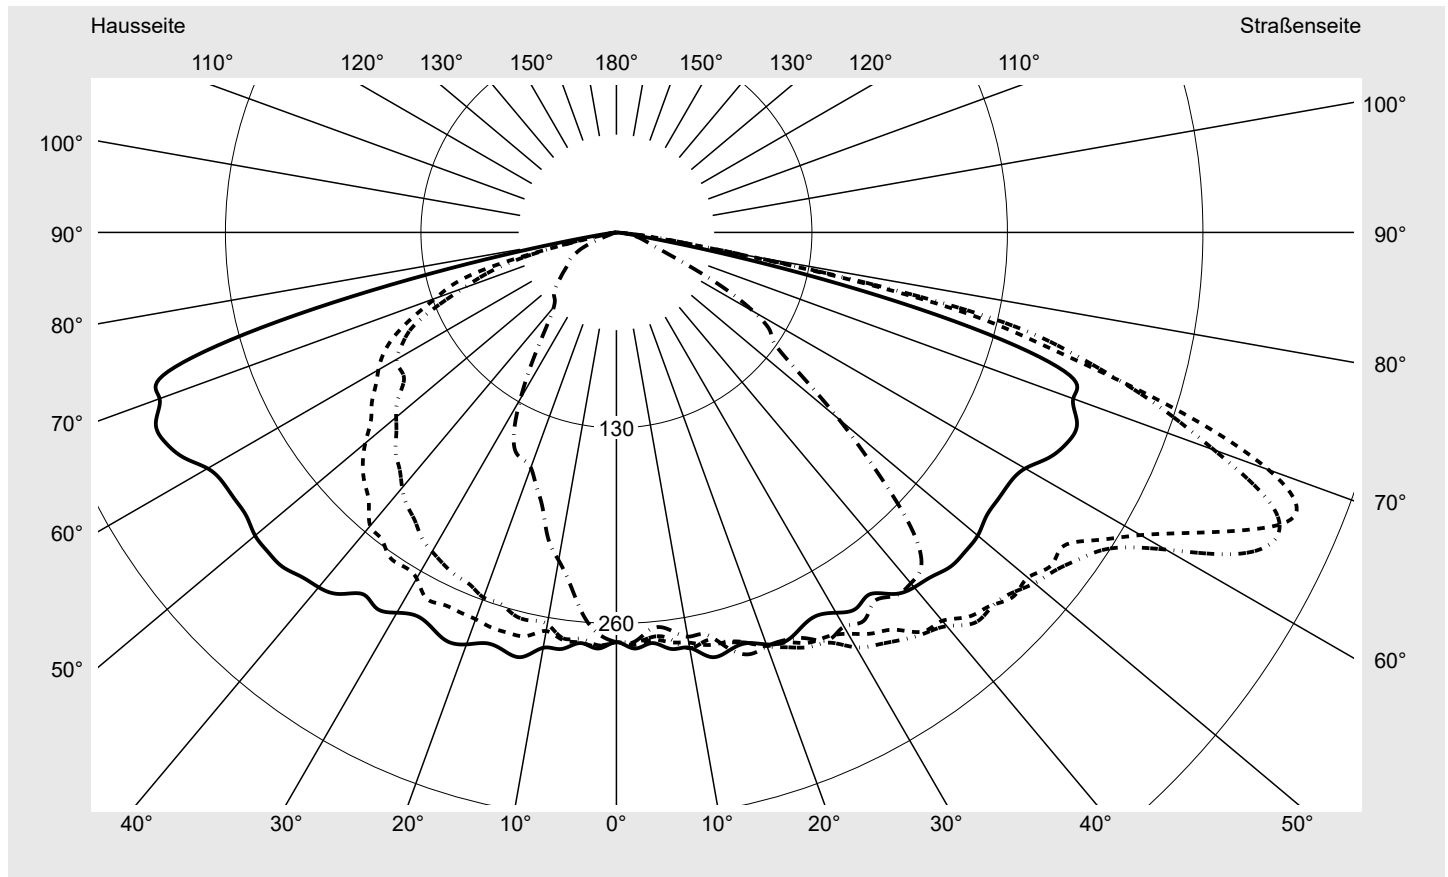

Lichttechnischer Prüfbefund

Familie
DL® 50 mini LED

Bestell-Nr.: 5XA248D21F08JE
EAN: 4058352802779

LP-Nummer
59078_151

Ausführung Mastansatz- / Mastaufsatzmontage
Optik asymmetrisch, breit strahlend (ST1.0a G)
Abdeckung Einscheibensicherheitsglas (ESG)
Bestückung LED 2200 K | CRI ≥ 70
Betriebsgerät EVG SITECO iQ
Bemessungswerte Nettolichtstrom = 8640 lm
 Systemleistung = 67.2 W
 Lichtausbeute = 128.6 lm/W

Seriendokumentation
03.04.2023

siteco

Lichtstärke in cd/klm

C180-0

C195-15

C200-20

C270-90

Imax: 489 cd/klm

Leuchtenbetriebswirkungsgrade

Eta	100.0%
Eta 0° - 90°	100.0%
Eta 90° - 180°	0.0%

Lichtstärkeklasse nach EN13201-2

Klasse:	G4
Imax 70°	461.5
Imax 80°	96.1
Imax 90°	0.0
Imax >90°	0.0
Imax >95°	0.0

Messbedingungen