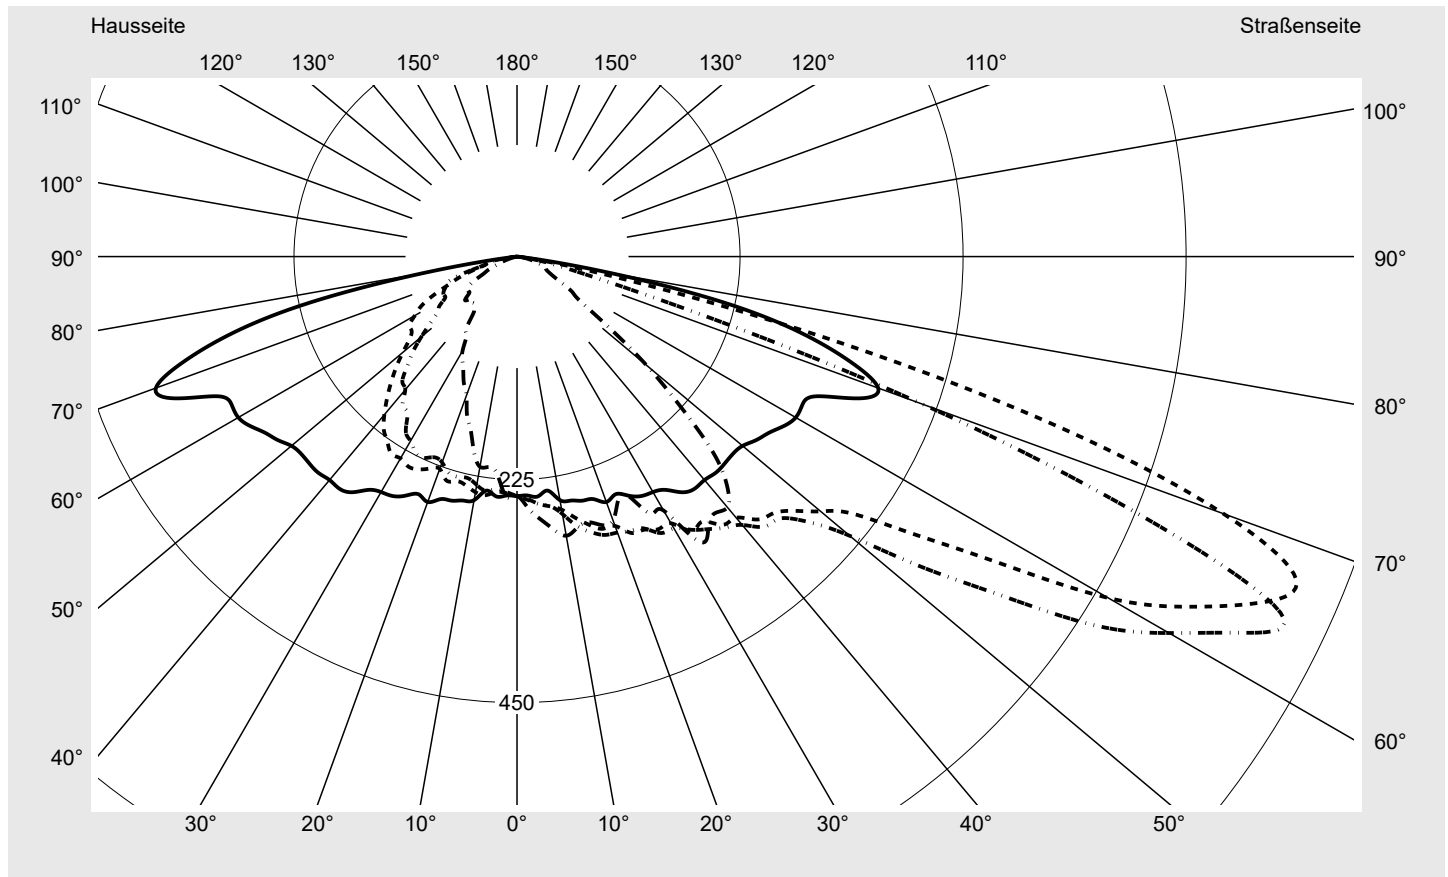

Lichttechnischer Prüfbefund

Familie
DL® 50 mini LED

Bestell-Nr.: 5XA248C31F08LE
EAN: 4058352802502

LP-Nummer
59081_1010

Ausführung Mastansatz- / Mastaufsatzmontage
Optik asymmetrisch, breit strahlend (ST0.8a)
Abdeckung Einscheibensicherheitsglas (ESG)
Bestückung LED 3000 K | CRI ≥ 70
Betriebsgerät EVG SITECO iQ
Bemessungswerte Nettolichtstrom = 10390 lm
 Systemleistung = 67.4 W
 Lichtausbeute = 154.2 lm/W

Seriendokumentation
03.04.2023

siteco

Lichtstärke in cd/klm

C180-0

C200-20

C205-25

C270-90

Imax: 851 cd/klm

Leuchtenbetriebswirkungsgrade

Eta 100.0%
 Eta 0° - 90° 100.0%
 Eta 90° - 180° 0.0%

Lichtstärkeklasse nach EN13201-2

Klasse: G3
 Imax 70° 826.1
 Imax 80° 99.6
 Imax 90° 0.0
 Imax >90° 0.0
 Imax >95° 0.0

Messbedingungen

Kegelmantelkurven in cd/klm **KMK 67,5°** **KMK 65°** **KMK 62,5°** **KMK 60°** **siteco**

Lichttechnischer Prüfbefund

Familie DL® 50 mini LED	Bestell-Nr.: 5XA248C31F08LE EAN: 4058352802502	LP-Nummer 59081_1010
Wertetabelle Lichtstärkemessung		Maximale Lichtstärke
		siteco