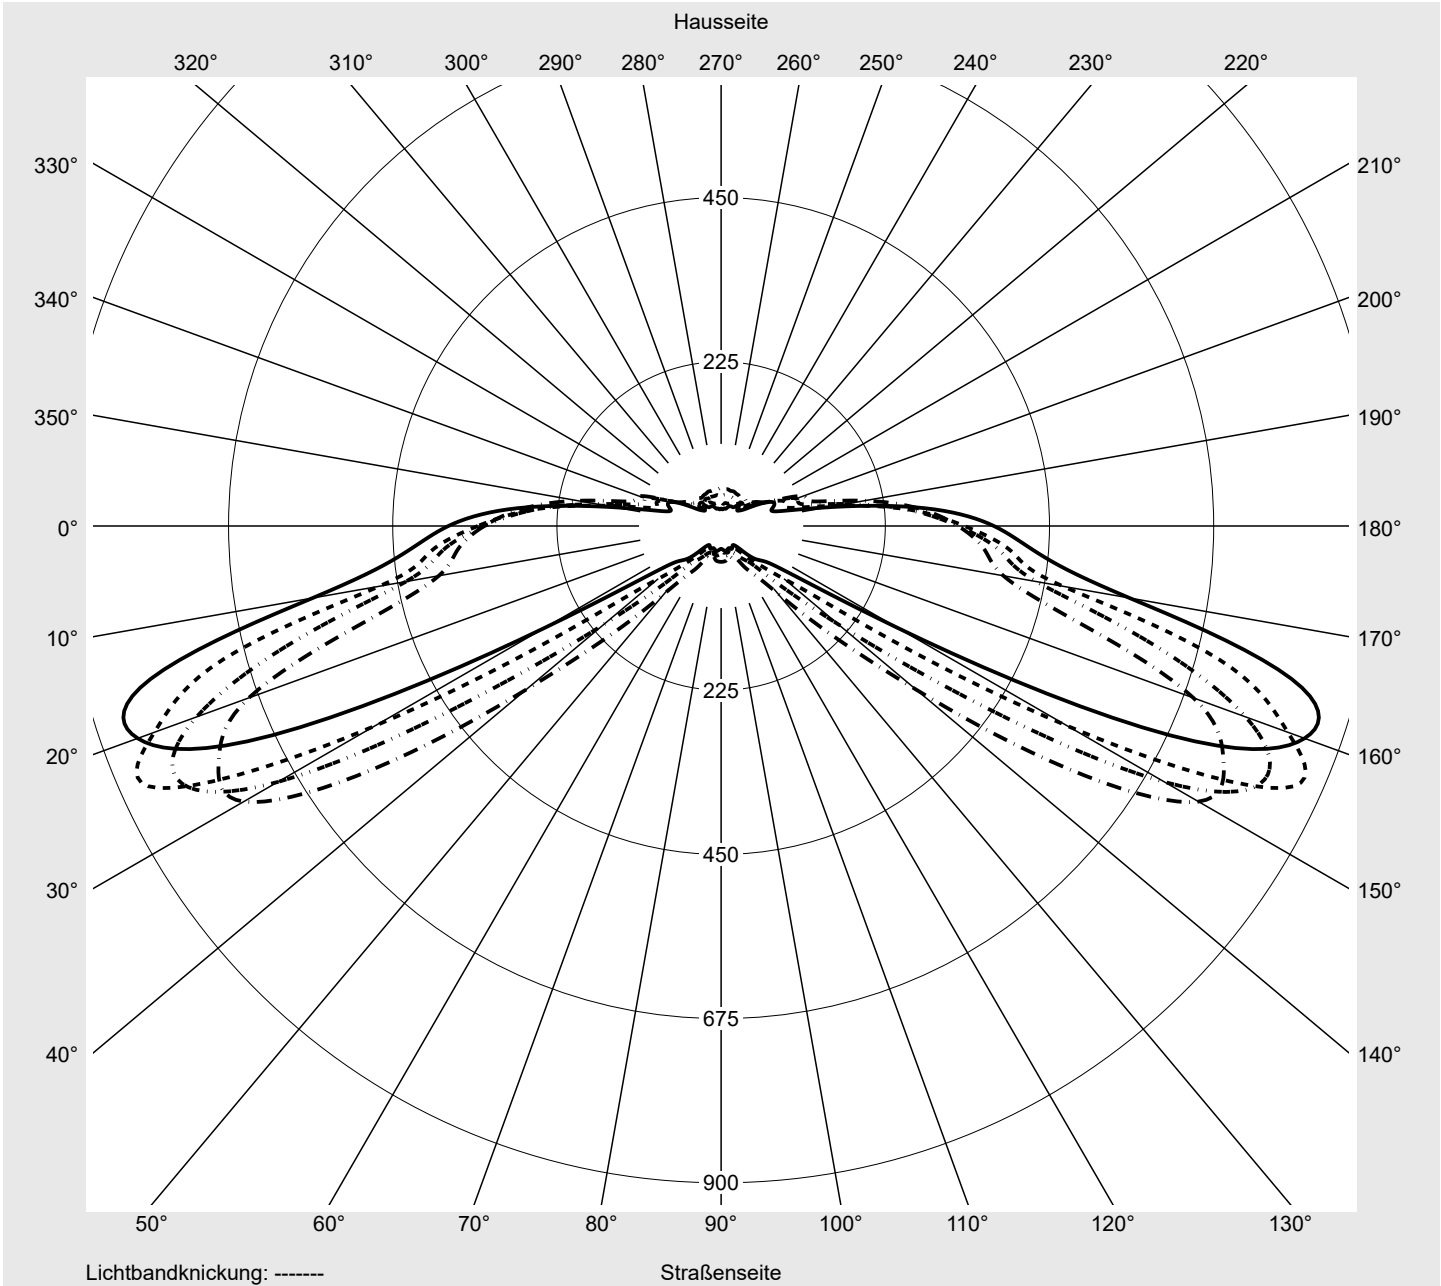

Lichttechnischer Prüfbefund

Familie
DL® 50 mini LED

Bestell-Nr.: 5XA248C31F08LE
EAN: 4058352802502

LP-Nummer
59081_1010

Ausführung Mastansatz- / Mastaufsatzmontage
Optik asymmetrisch, breit strahlend (ST0.8a)
Abdeckung Einscheibensicherheitsglas (ESG)
Bestückung LED 3000 K | CRI ≥ 70
Betriebsgerät EVG SITECO iQ
Bemessungswerte Nettolichtstrom = 10390 lm
 Systemleistung = 67.4 W
 Lichtausbeute = 154.2 lm/W

Seriendokumentation
03.04.2023

siteco

Lichtstärke in cd/klm

C180-0

C200-20

C205-25

C270-90

Imax: 851 cd/klm

Leuchtenbetriebswirkungsgrade

Eta 100.0%
 Eta 0° - 90° 100.0%
 Eta 90° - 180° 0.0%

Lichtstärkeklasse nach EN13201-2

Klasse: G3
 Imax 70° 826.1
 Imax 80° 99.6
 Imax 90° 0.0
 Imax >90° 0.0
 Imax >95° 0.0

Messbedingungen

Kegelmantelkurven in cd/klm **KMK 67,5°** **KMK 65°** **KMK 62,5°** **KMK 60°** **siteco**

Lichttechnischer Prüfbefund

Familie DL® 50 mini LED	Bestell-Nr.: 5XA248C31F08LE EAN: 4058352802502	LP-Nummer 59081_1010
Wertetabelle Lichtstärkemessung		Maximale Lichtstärke
		siteco