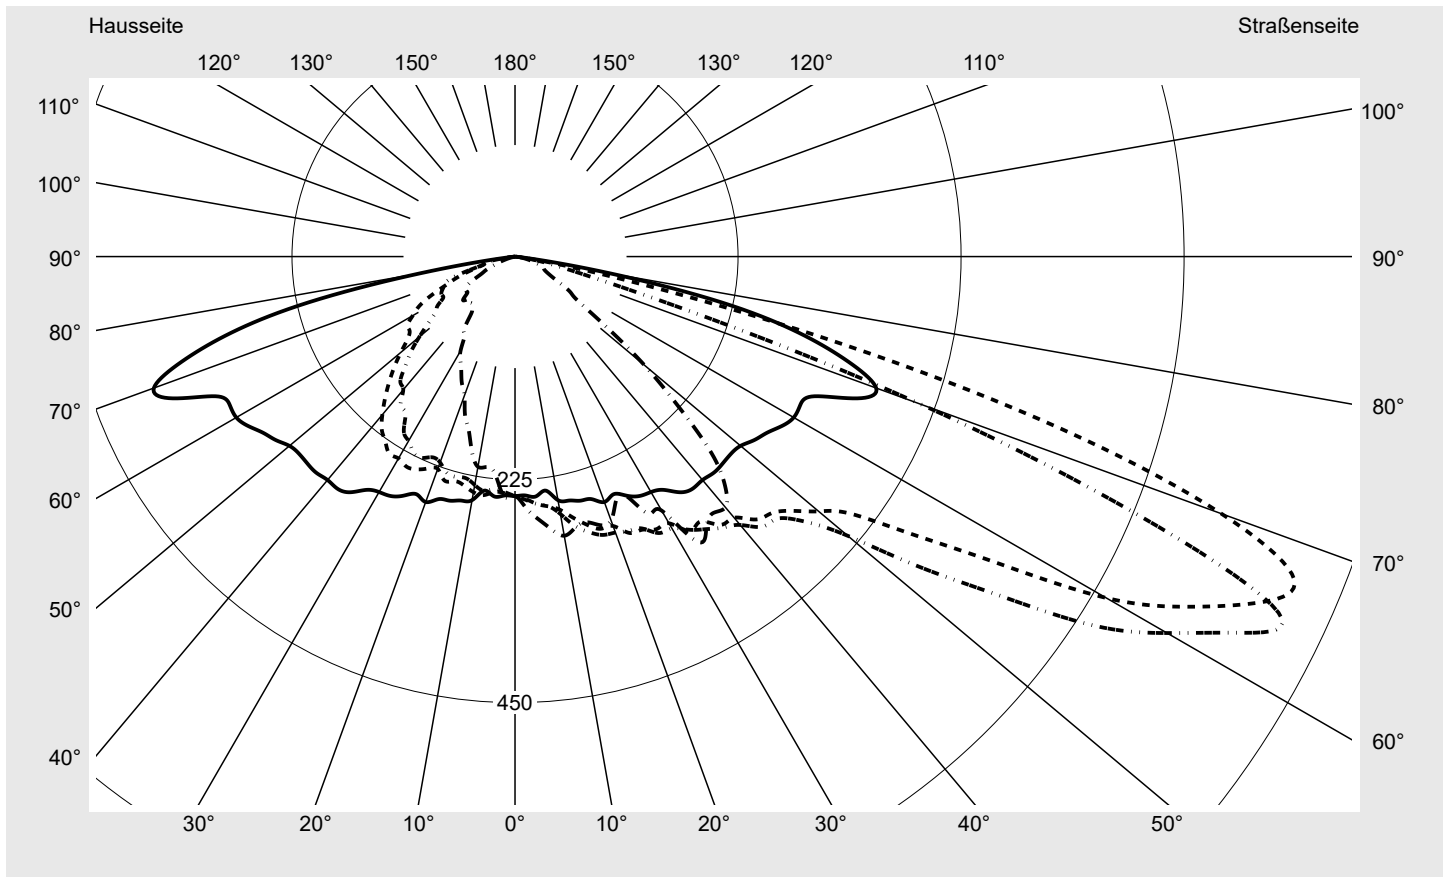

Lichttechnischer Prüfbefund

Familie
DL® 50 mini LED

Bestell-Nr.: 5XA248C31F08GE
EAN: 4058352802410

LP-Nummer
59081_995

Ausführung Mastansatz- / Mastaufsatzmontage
Optik asymmetrisch, breit strahlend (ST0.8a)
Abdeckung Einscheibensicherheitsglas (ESG)
Bestückung LED 3000 K | CRI ≥ 70
Betriebsgerät EVG SITECO iQ
Bemessungswerte Nettolichtstrom = 5190 lm
 Systemleistung = 32.7 W
 Lichtausbeute = 158.7 lm/W

Seriendokumentation
03.04.2023

siteco

Lichtstärke in cd/klm

C180-0

C200-20

C205-25

C270-90

Imax: 851 cd/klm

Leuchtenbetriebswirkungsgrade

Eta 100.0%
 Eta 0° - 90° 100.0%
 Eta 90° - 180° 0.0%

Lichtstärkeklasse nach EN13201-2

Klasse: G3
 Imax 70° 826.1
 Imax 80° 99.6
 Imax 90° 0.0
 Imax >90° 0.0
 Imax >95° 0.0

Messbedingungen

Kegelmantelkurven in cd/klm **KMK 67,5°** **KMK 65°** **KMK 62,5°** **KMK 60°** **siteco**

Lichttechnischer Prüfbefund

Familie DL® 50 mini LED	Bestell-Nr.: 5XA248C31F08GE EAN: 4058352802410	LP-Nummer 59081_995
Wertetabelle Lichtstärkemessung		Maximale Lichtstärke
		siteco