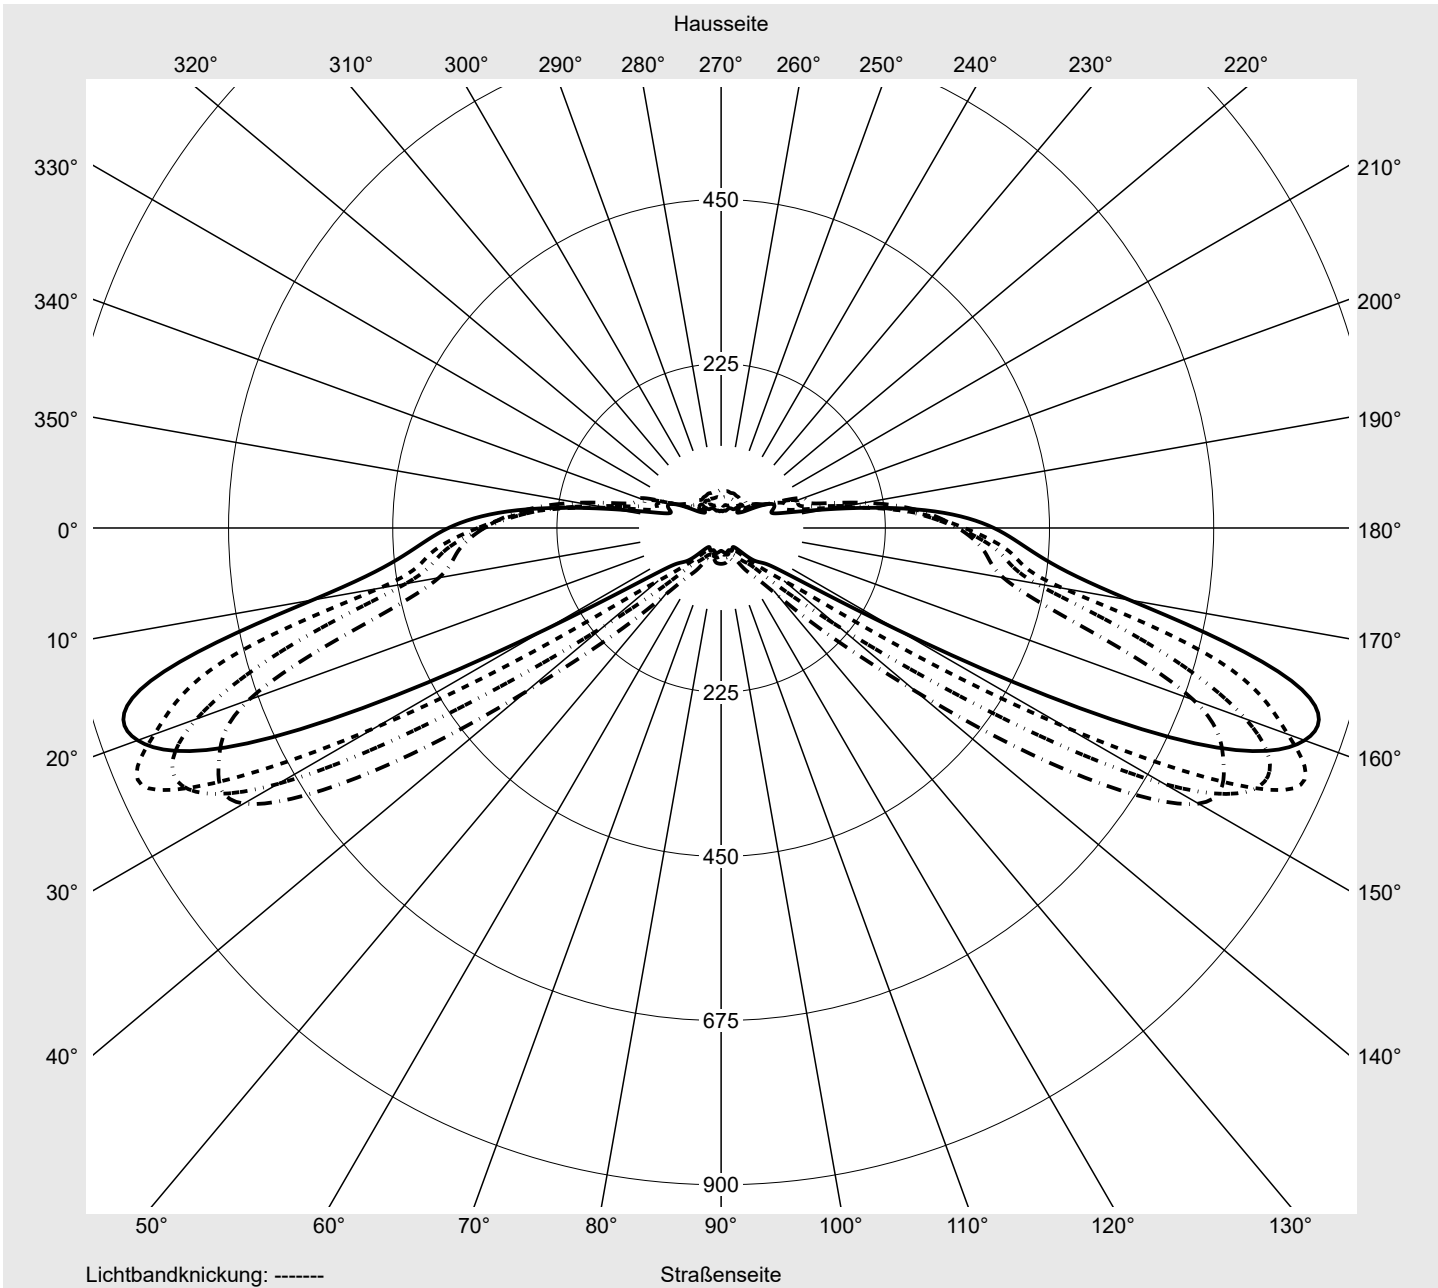

Lichttechnischer Prüfbefund

Familie
DL® 50 mini LED

Bestell-Nr.: 5XA248C31F08GE
EAN: 4058352802410

LP-Nummer
59081_995

Ausführung Mastansatz- / Mastaufsatzmontage
Optik asymmetrisch, breit strahlend (ST0.8a)
Abdeckung Einscheibensicherheitsglas (ESG)
Bestückung LED 3000 K | CRI ≥ 70
Betriebsgerät EVG SITECO iQ
Bemessungswerte Nettolichtstrom = 5190 lm
 Systemleistung = 32.7 W
 Lichtausbeute = 158.7 lm/W

Seriendokumentation
03.04.2023

siteco

Lichtstärke in cd/klm

C180-0

C200-20

C205-25

C270-90

Imax: 851 cd/klm

Leuchtenbetriebswirkungsgrade

Eta 100.0%
 Eta 0° - 90° 100.0%
 Eta 90° - 180° 0.0%

Lichtstärkeklasse nach EN13201-2

Klasse: G3
 Imax 70° 826.1
 Imax 80° 99.6
 Imax 90° 0.0
 Imax >90° 0.0
 Imax >95° 0.0

Messbedingungen

Kegelmantelkurven in cd/klm **KMK 67,5°** **KMK 65°** **KMK 62,5°** **KMK 60°** **siteco**

Lichttechnischer Prüfbefund

Familie DL® 50 mini LED	Bestell-Nr.: 5XA248C31F08GE EAN: 4058352802410	LP-Nummer 59081_995
Wertetabelle Lichtstärkemessung		Maximale Lichtstärke
		siteco