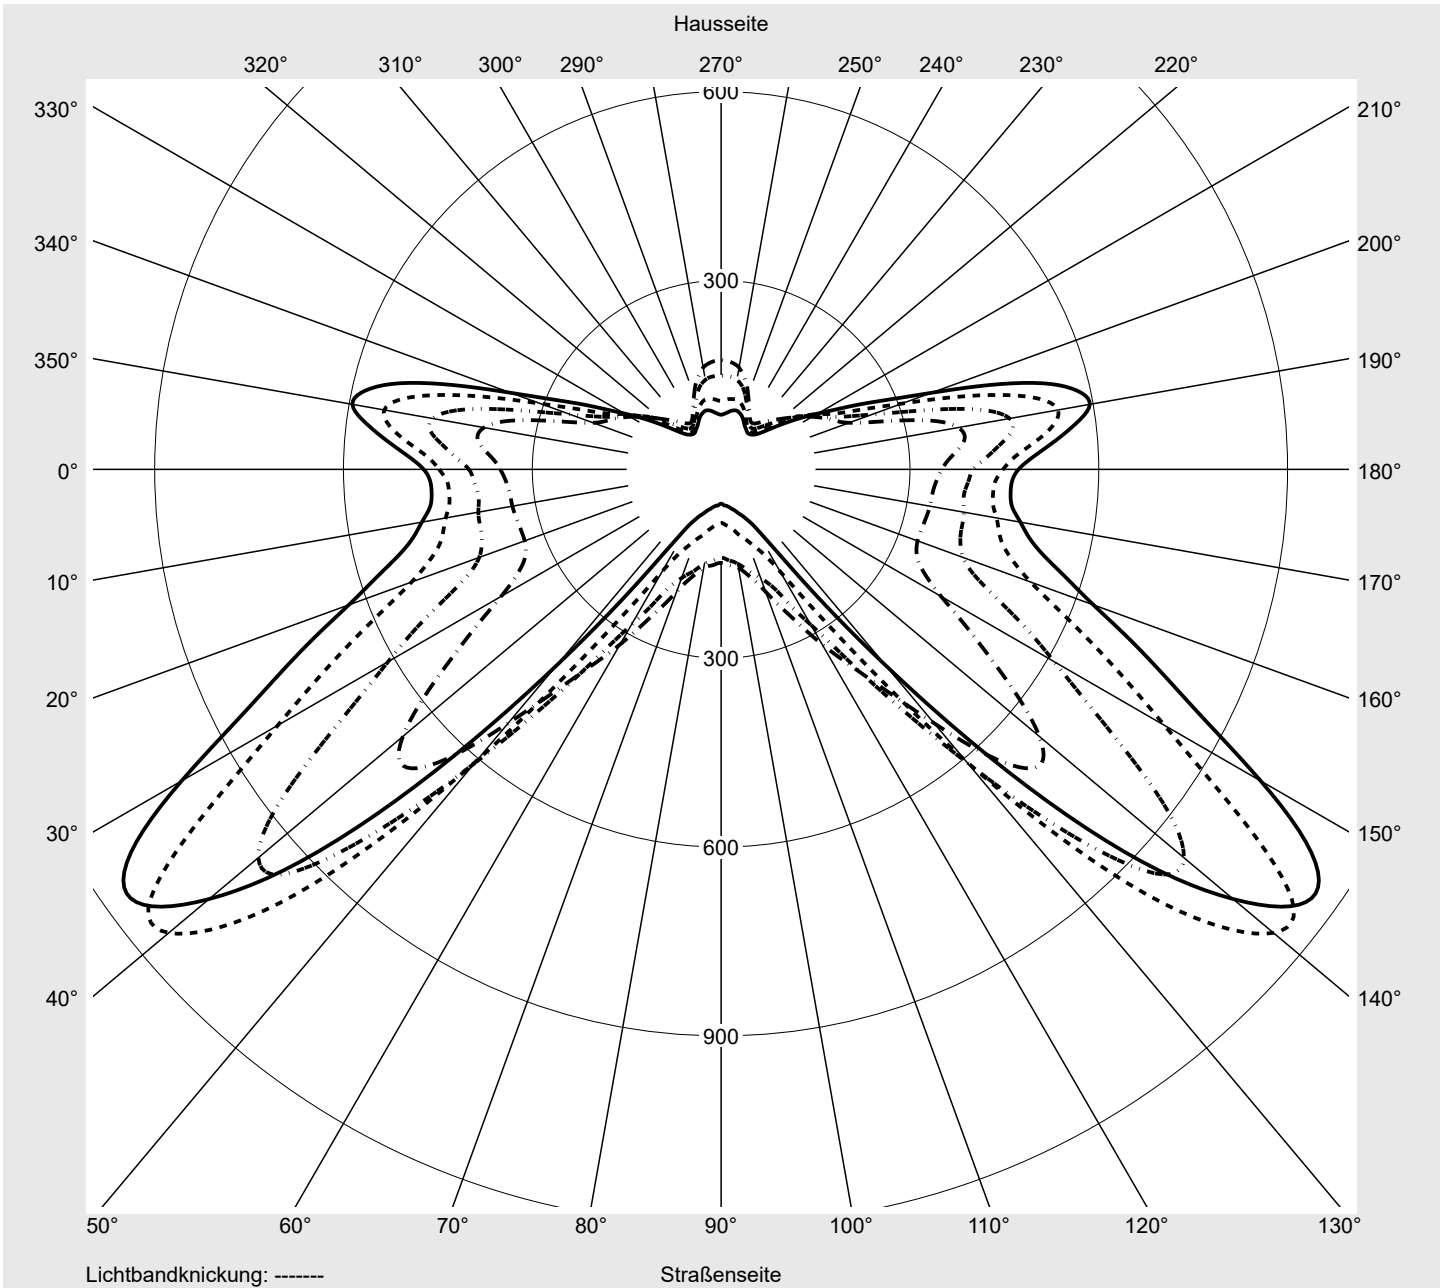

Lichttechnischer Prüfbefund

Familie
Streetlight 21 micro LED

Bestell-Nr.: 5XE1P33T08DB
EAN: 4058352806586

LP-Nummer
59337_293

Ausführung	Mastansatz- / Mastaufsatzmontage, Smart Interface oben/unten
Optik	asymmetrisch, breit strahlend (ST1.5a)
Abdeckung	Einscheibensicherheitsglas (ESG)
Bestückung	LED 3000 K CRI ≥ 70
Betriebsgerät	EVG-Smart Interface
Bemessungswerte	Nettolichtstrom = 5020 lm Systemleistung = 39.1 W Lichtausbeute = 128.4 lm/W

Seriendokumentation
26.10.2022

siteco

Lichtstärke in cd/klm

C180-0

C215-35

C217,5-37,5

C270-90

Imax: 1158 cd/klm

Leuchtenbetriebswirkungsgrade

Eta	100.0%
Eta 0° - 90°	100.0%
Eta 90° - 180°	0.0%

Lichtstärkeklasse nach EN13201-2

Klasse:	---
Imax 70°	798.1
Imax 80°	214.2
Imax 90°	0.0
Imax >90°	0.0
Imax >95°	0.0

Messbedingungen

Kegelmantelkurven in cd/klm **KMK 65°** **KMK 62,5°** **KMK 60°** **KMK 57,5°** **siteco**

Lichttechnischer Prüfbefund

Familie Streetlight 21 micro LED	Bestell-Nr.: 5XE1P33T08DB EAN: 4058352806586	LP-Nummer 59337_293
Wertetabelle Lichtstärkemessung		Maximale Lichtstärke
		siteco