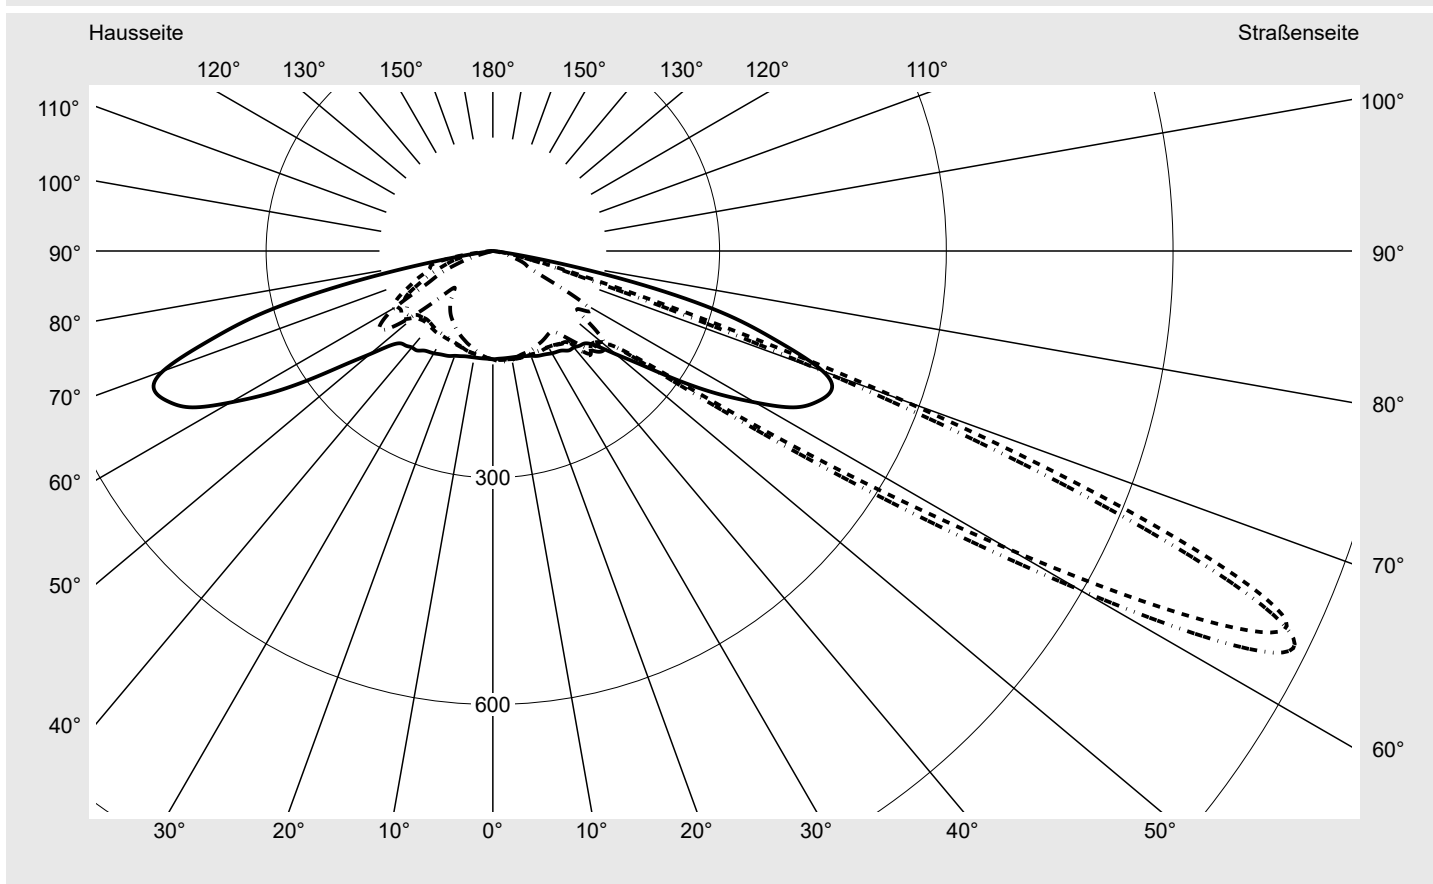

Lichttechnischer Prüfbefund

Familie
Streetlight 21 micro LED

Bestell-Nr.: 5XE1P33T08DB
EAN: 4058352806586

LP-Nummer
59337_293

Ausführung	Mastansatz- / Mastaufsatzmontage, Smart Interface oben/unten
Optik	asymmetrisch, breit strahlend (ST1.5a)
Abdeckung	Einscheibensicherheitsglas (ESG)
Bestückung	LED 3000 K CRI ≥ 70
Betriebsgerät	EVG-Smart Interface
Bemessungswerte	Nettolichtstrom = 5020 lm Systemleistung = 39.1 W Lichtausbeute = 128.4 lm/W

Seriendokumentation
26.10.2022

siteco

Lichtstärke in cd/klm

C180-0

C215-35

C217,5-37,5

C270-90

Imax: 1158 cd/klm

Leuchtenbetriebswirkungsgrade

Eta	100.0%
Eta 0° - 90°	100.0%
Eta 90° - 180°	0.0%

Lichtstärkeklasse nach EN13201-2

Klasse:	---
Imax 70°	798.1
Imax 80°	214.2
Imax 90°	0.0
Imax >90°	0.0
Imax >95°	0.0

Messbedingungen

Kegelmantelkurven in cd/klm **KMK 65°** **KMK 62,5°** **KMK 60°** **KMK 57,5°** **siteco**

Lichttechnischer Prüfbefund

Familie Streetlight 21 micro LED	Bestell-Nr.: 5XE1P33T08DB EAN: 4058352806586	LP-Nummer 59337_293
Wertetabelle Lichtstärkemessung		Maximale Lichtstärke
		siteco