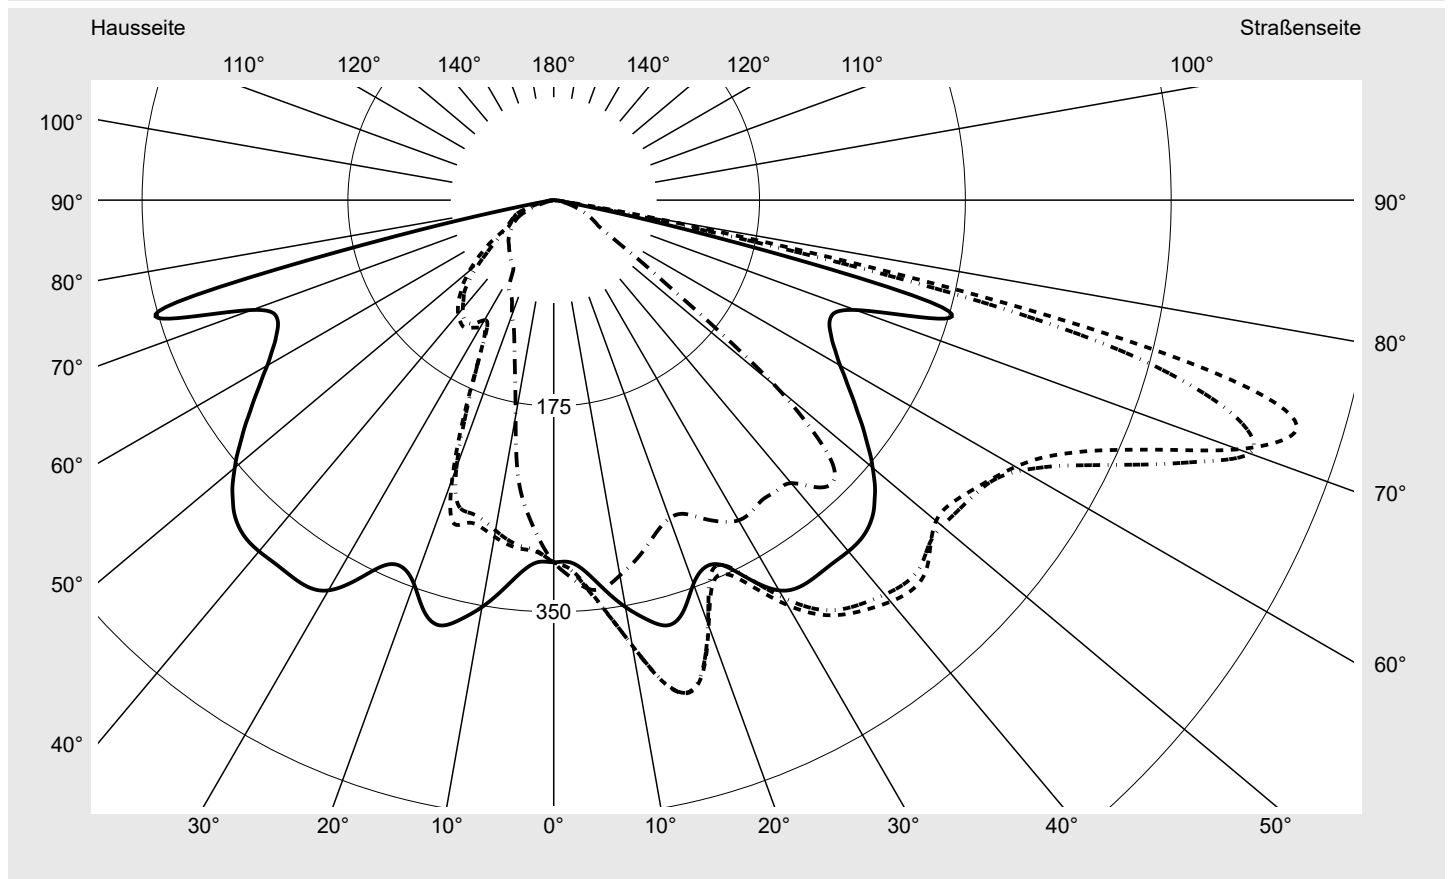

Lichttechnischer Prüfbefund

Familie
Streetlight 21 micro LED

Bestell-Nr.: 5XE1B33T08DB
EAN: 4058352805541

LP-Nummer
59065_923

Ausführung Mastansatz- / Mastaufsatzmontage, Smart Interface oben/unten
Optik asymmetrisch, breit strahlend (ST0.5a)
Abdeckung Einscheibensicherheitsglas (ESG)
Bestückung LED 3000 K | CRI ≥ 70
Betriebsgerät EVG-Smart Interface
Bemessungswerte Nettolichtstrom = 5110 lm
 Systemleistung = 39.1 W
 Lichtausbeute = 130.7 lm/W

Seriendokumentation
26.10.2022

siteco

Lichtstärke in cd/klm

C180-0

C205-25

C207,5-27,5

C270-90

Imax: 661 cd/klm

Leuchtenbetriebswirkungsgrade

Eta 100.0%
 Eta 0° - 90° 100.0%
 Eta 90° - 180° 0.0%

Lichtstärkeklasse nach EN13201-2

Klasse: G3
 Imax 70° 629.6
 Imax 80° 99.6
 Imax 90° 0.0
 Imax >90° 0.0
 Imax >95° 0.0

Messbedingungen

Kegelmantelkurven in cd/klm **KMK 73°** **KMK 72°** **KMK 71°** **KMK 70°** **siteco**

Lichttechnischer Prüfbefund

Familie Streetlight 21 micro LED	Bestell-Nr.: 5XE1B33T08DB EAN: 4058352805541	LP-Nummer 59065_923
Wertetabelle Lichtstärkemessung		Maximale Lichtstärke
		siteco