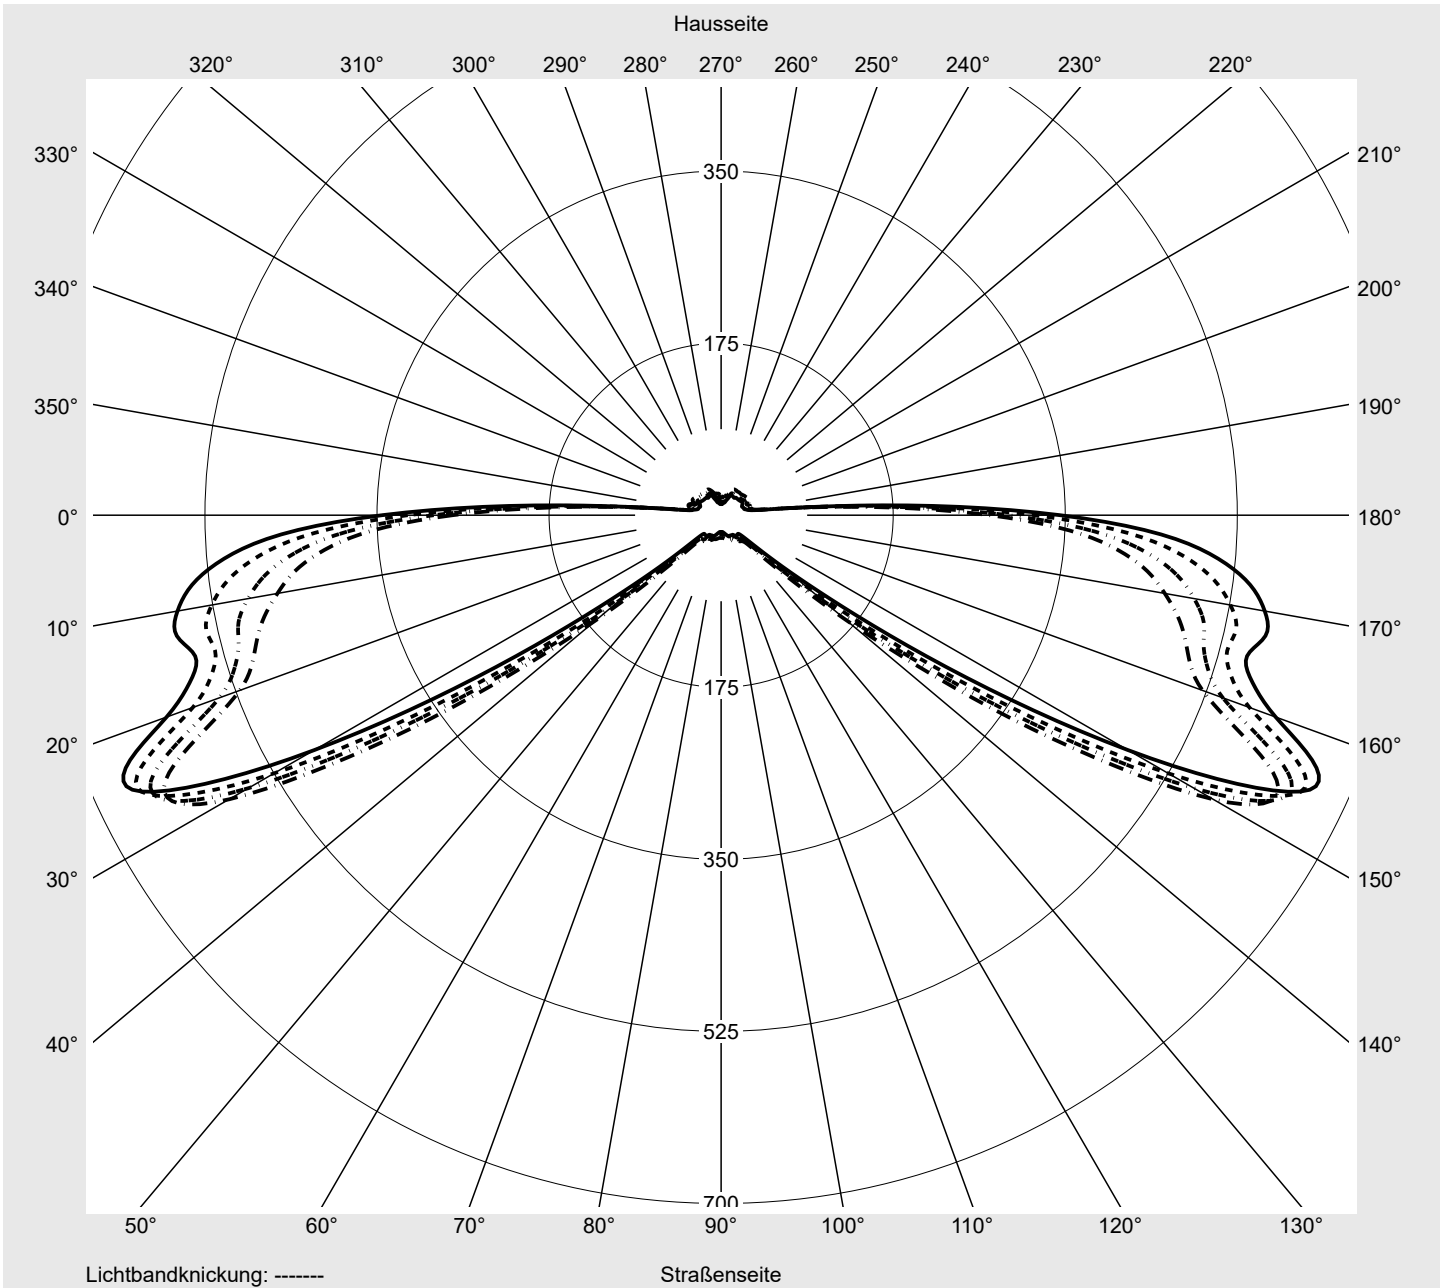

Lichttechnischer Prüfbefund

Familie
Streetlight 21 micro LED

Bestell-Nr.: 5XE1B33T08DB
EAN: 4058352805541

LP-Nummer
59065_923

Ausführung Mastansatz- / Mastaufsatzmontage, Smart Interface oben/unten
Optik asymmetrisch, breit strahlend (ST0.5a)
Abdeckung Einscheibensicherheitsglas (ESG)
Bestückung LED 3000 K | CRI ≥ 70
Betriebsgerät EVG-Smart Interface
Bemessungswerte Nettolichtstrom = 5110 lm
 Systemleistung = 39.1 W
 Lichtausbeute = 130.7 lm/W

Leuchtenbetriebswirkungsgrade

Eta 100.0%
 Eta 0° - 90° 100.0%
 Eta 90° - 180° 0.0%

Lichtstärkeklasse nach EN13201-2

Klasse: G3
 Imax 70° 629.6
 Imax 80° 99.6
 Imax 90° 0.0
 Imax >90° 0.0
 Imax >95° 0.0

Messbedingungen

Kegelmantelkurven in cd/klm **KMK 73°** **KMK 72°** **KMK 71°** **KMK 70°** **siteco**

Lichttechnischer Prüfbefund

Familie Streetlight 21 micro LED	Bestell-Nr.: 5XE1B33T08DB EAN: 4058352805541	LP-Nummer 59065_923
Wertetabelle Lichtstärkemessung		Maximale Lichtstärke
		siteco