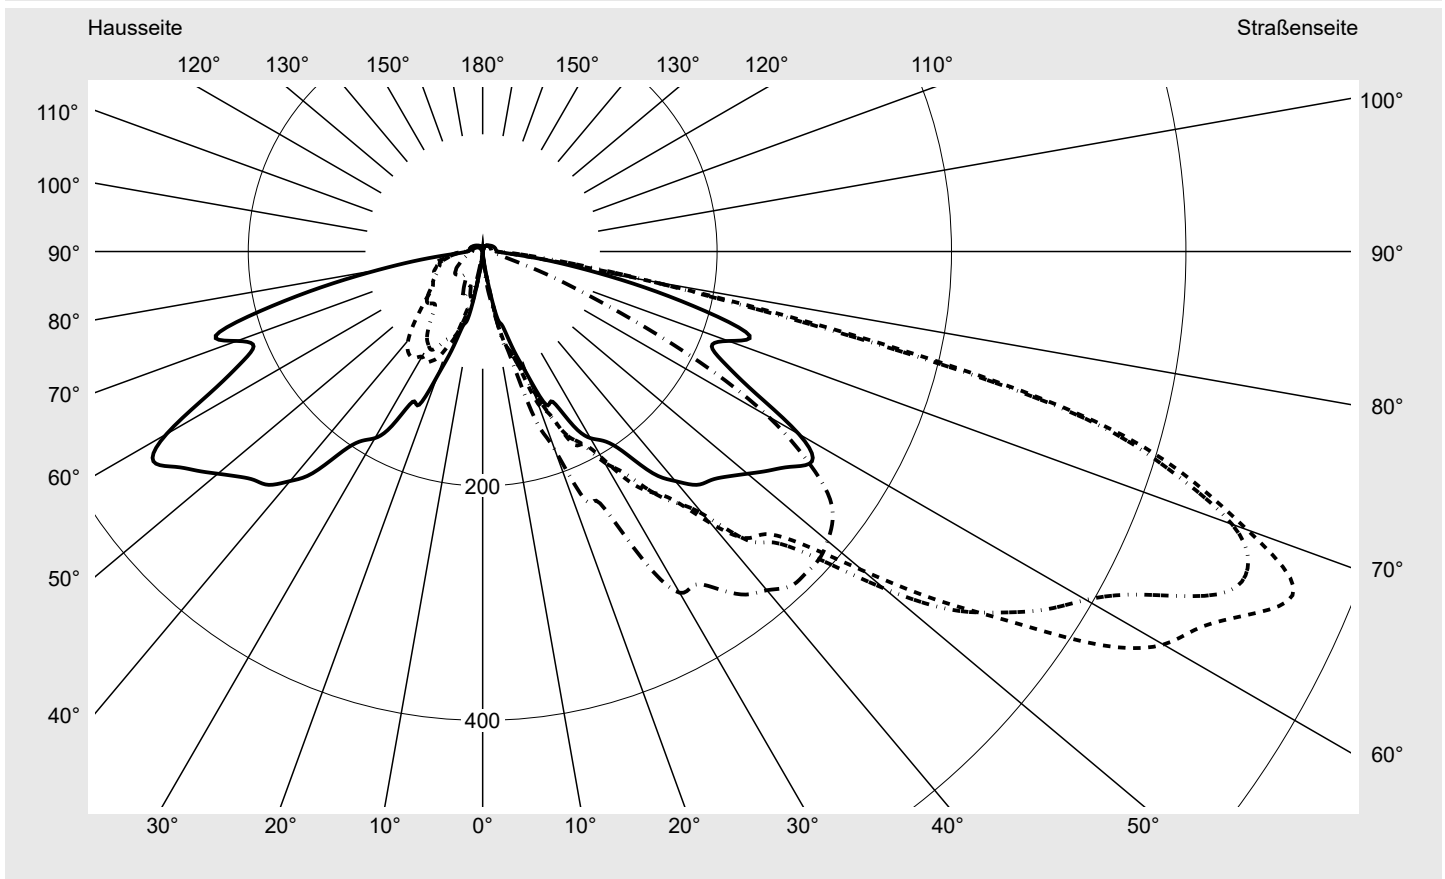

Lichttechnischer Prüfbefund

Familie
LITEPOLE 1

Bestell-Nr.: 5XA5415EF14HP
EAN: 4058352836255

LP-Nummer
58099_22

Ausführung	Mastaufsatz- oder Montage am Wandausleger
Optik	asymmetrisch, breit strahlend (ST1.2a)
Abdeckung	Abdeckung klar, PMMA
Bestückung	LED 3000 K CRI ≥ 70
Betriebsgerät	EVG SITECO iQ
Bemessungswerte	Nettolichtstrom = 4730 lm Systemleistung = 33.6 W Lichtausbeute = 140.8 lm/W

Seriendokumentation
24.05.2022

siteco

Lichtstärke in cd/klm

C180-0

C205-25

C210-30

C270-90

Imax: 749 cd/klm

Leuchtenbetriebswirkungsgrade

Eta	100.0%
Eta 0° - 90°	95.1%
Eta 90° - 180°	4.9%

Lichtstärkeklasse nach EN13201-2

Klasse:	G1
Imax 70°	694.2
Imax 80°	167.2
Imax 90°	14.6
Imax >90°	12.0
Imax >95°	11.5

Messbedingungen