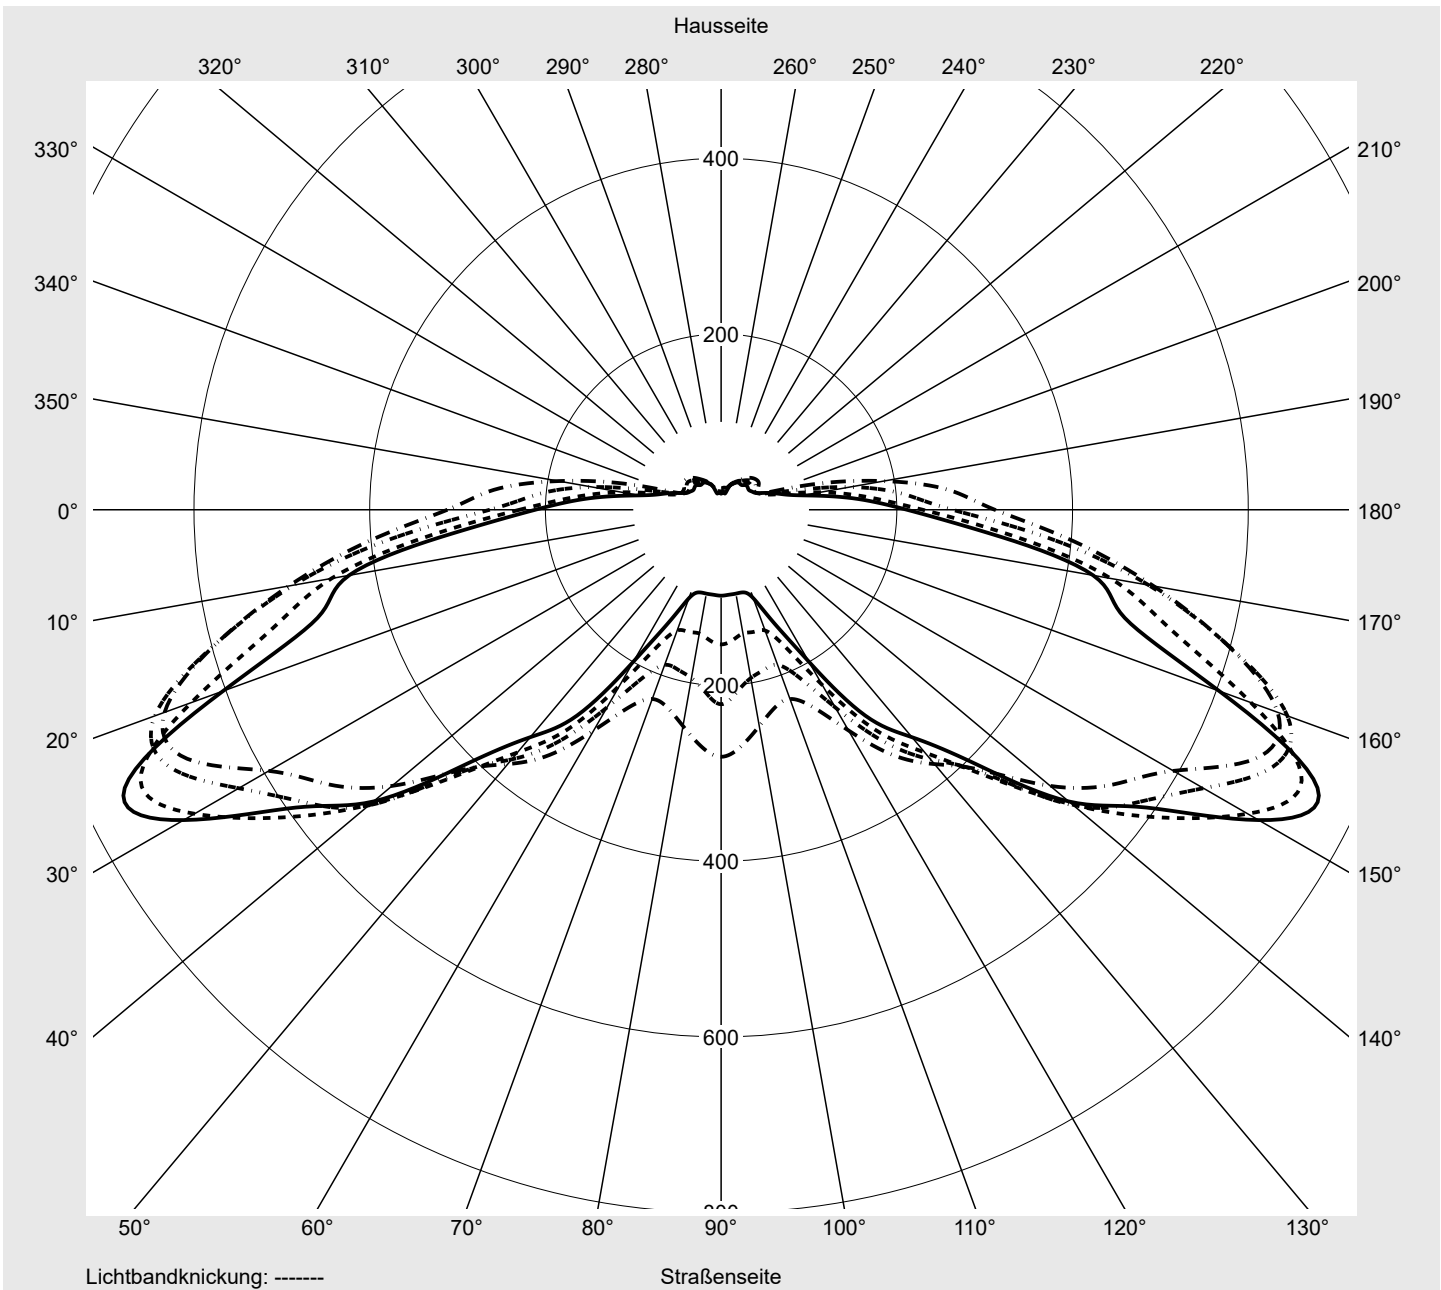

Lichttechnischer Prüfbefund

Familie LITEPOLE 1	Bestell-Nr.: 5XA5415EF14HP EAN: 4058352836255	LP-Nummer 58099_22
Wertetabelle Lichtstärkemessung		Maximale Lichtstärke
		siteco

C- Ebenen	0° 180°	5° 175°	10° 170°	15° 165°	20° 160°	25° 155°	30° 150°	35° 145°	40° 140°	45° 135°	50° 130°	55° 125°	60° 120°
γ	Lichtstärke in cd/klm												
0,0°	1.4	1.4	1.4	1.4	1.4	1.4	1.4	1.4	1.4	1.4	1.4	1.4	1.4
2,5°	1.5	1.5	1.7	1.5	1.7	1.7	1.7	2.0	2.0	2.0	2.2	2.2	2.2
5,0°	3.1	3.5	3.9	4.6	5.0	5.7	6.3	7.0	7.6	8.3	8.7	8.7	9.4
7,5°	10.9	12.2	12.4	13.5	15.1	17.0	18.3	18.1	18.8	19.6	22.0	23.4	25.3
10,0°	32.1	33.0	31.7	32.1	33.8	33.4	32.5	32.3	33.0	34.7	37.1	39.1	42.4
12,5°	58.9	58.5	56.8	55.9	58.1	71.2	77.7	75.5	67.5	67.9	65.5	66.8	61.3
15,0°	66.1	72.7	80.8	90.2	80.6	86.9	87.3	86.9	88.6	91.5	90.4	91.9	92.3
17,5°	88.8	88.2	98.2	115.7	100.2	102.8	102.8	100.2	108.9	110.9	116.1	112.9	114.6
20,0°	112.9	114.8	125.5	128.4	118.5	138.2	125.7	116.8	116.1	124.4	140.1	145.2	143.9
22,5°	141.5	154.6	158.0	153.2	146.0	151.1	152.8	148.4	131.9	132.3	146.0	158.3	166.6
25,0°	141.5	143.9	168.5	168.3	162.2	180.1	174.6	172.2	166.1	162.9	153.7	160.0	177.0
27,5°	167.7	162.6	176.8	172.9	176.6	185.3	185.8	193.2	191.9	177.5	168.3	174.2	197.8
30,0°	183.8	187.3	205.4	198.4	192.5	203.2	207.8	198.4	211.5	211.1	200.6	197.1	217.6
32,5°	191.4	210.7	220.3	219.0	219.6	232.5	223.5	216.8	226.6	235.8	233.4	229.4	241.0
35,0°	207.8	212.4	237.7	227.9	224.2	250.6	249.3	248.0	251.9	251.0	258.2	256.9	261.7
37,5°	238.4	243.2	270.3	255.2	255.0	267.2	270.0	268.1	276.8	270.9	269.8	282.3	290.3
40,0°	255.6	256.5	276.4	272.7	290.3	302.6	292.7	291.0	298.4	306.5	288.4	291.9	308.9
42,5°	270.0	259.1	277.2	281.2	303.2	331.6	334.0	318.3	314.6	333.6	314.8	302.3	319.2
45,0°	275.7	270.7	305.8	317.8	327.4	341.0	351.0	355.4	353.4	349.9	334.9	315.9	324.4
47,5°	284.0	299.9	352.3	371.8	377.4	369.4	387.5	384.9	381.1	373.5	347.3	328.8	329.0
50,0°	294.9	332.0	402.5	419.1	432.4	423.5	447.3	425.2	387.5	382.5	363.0	342.5	331.6
52,5°	307.1	349.5	416.5	441.6	491.0	488.3	501.4	463.7	406.9	384.9	372.6	357.8	333.1
55,0°	320.2	362.2	422.6	486.4	548.1	550.8	537.0	498.6	435.9	395.1	379.8	363.5	328.3
57,5°	333.1	393.2	459.3	548.8	625.0	624.8	568.7	518.0	463.9	405.6	379.4	356.7	313.5
60,0°	311.5	400.8	499.7	597.3	674.1	670.6	594.4	545.1	489.0	418.9	377.9	340.8	290.1
62,5°	263.3	375.9	494.2	597.9	685.9	692.7	633.9	580.0	523.5	424.4	370.9	321.8	259.8
65,0°	229.4	330.9	450.3	531.3	641.8	729.1	692.0	610.6	522.2	429.4	360.6	305.6	230.3
67,5°	211.5	306.1	430.0	475.7	603.4	749.0	706.4	590.9	516.5	408.7	337.9	286.0	199.5
70,0°	223.1	325.5	445.5	484.6	571.5	694.2	680.4	553.2	465.6	379.2	319.8	264.8	176.2
72,5°	238.8	344.0	422.8	477.2	547.1	623.9	610.8	481.1	385.5	318.7	267.2	215.0	146.9
75,0°	196.7	305.4	372.6	421.8	488.3	511.5	502.7	367.4	272.2	221.6	216.8	189.0	130.8
77,5°	141.5	213.5	256.9	298.2	323.5	307.1	284.7	211.1	163.1	152.6	163.9	151.1	100.0
80,0°	90.6	114.4	136.0	167.2	158.0	143.2	144.5	134.5	113.5	84.5	70.3	60.9	40.8
82,5°	53.0	61.1	69.6	87.3	72.3	55.7	74.0	89.3	76.8	46.9	31.2	19.0	14.2
85,0°	26.0	29.5	31.7	35.1	24.9	27.3	38.6	43.4	29.7	17.9	12.4	11.4	10.0
87,5°	16.6	16.6	15.9	15.5	14.8	16.4	21.6	17.5	15.7	10.7	10.0	9.6	9.0
90,0°	13.1	12.4	12.2	12.0	12.0	11.8	10.5	10.3	9.4	9.0	9.0	8.5	8.5
92,5°	12.0	11.8	11.4	11.1	10.7	10.5	9.8	9.6	9.4	9.0	9.0	8.5	8.5
95,0°	11.5	11.4	11.3	10.9	10.5	10.1	9.7	9.3	9.2	8.8	8.5	8.4	8.1
97,5°	11.4	11.2	11.0	10.7	10.3	10.0	9.5	9.2	9.0	8.7	8.5	8.2	8.0
100,0°	11.3	11.1	10.9	10.5	10.2	9.9	9.4	9.1	8.9	8.6	8.4	8.2	8.0
102,5°	11.1	11.0	10.7	10.4	10.1	9.8	9.4	9.1	8.8	8.5	8.4	8.1	7.9
105,0°	11.0	10.8	10.6	10.3	10.0	9.6	9.2	8.9	8.7	8.4	8.3	8.0	7.9
107,5°	10.8	10.6	10.4	10.1	9.8	9.5	9.0	8.8	8.5	8.3	8.1	7.9	7.8
110,0°	10.6	10.4	10.1	9.9	9.6	9.3	8.9	8.6	8.4	8.2	8.0	7.8	7.7
112,5°	10.2	10.1	9.9	9.6	9.3	9.1	8.7	8.4	8.3	8.0	7.9	7.7	7.6