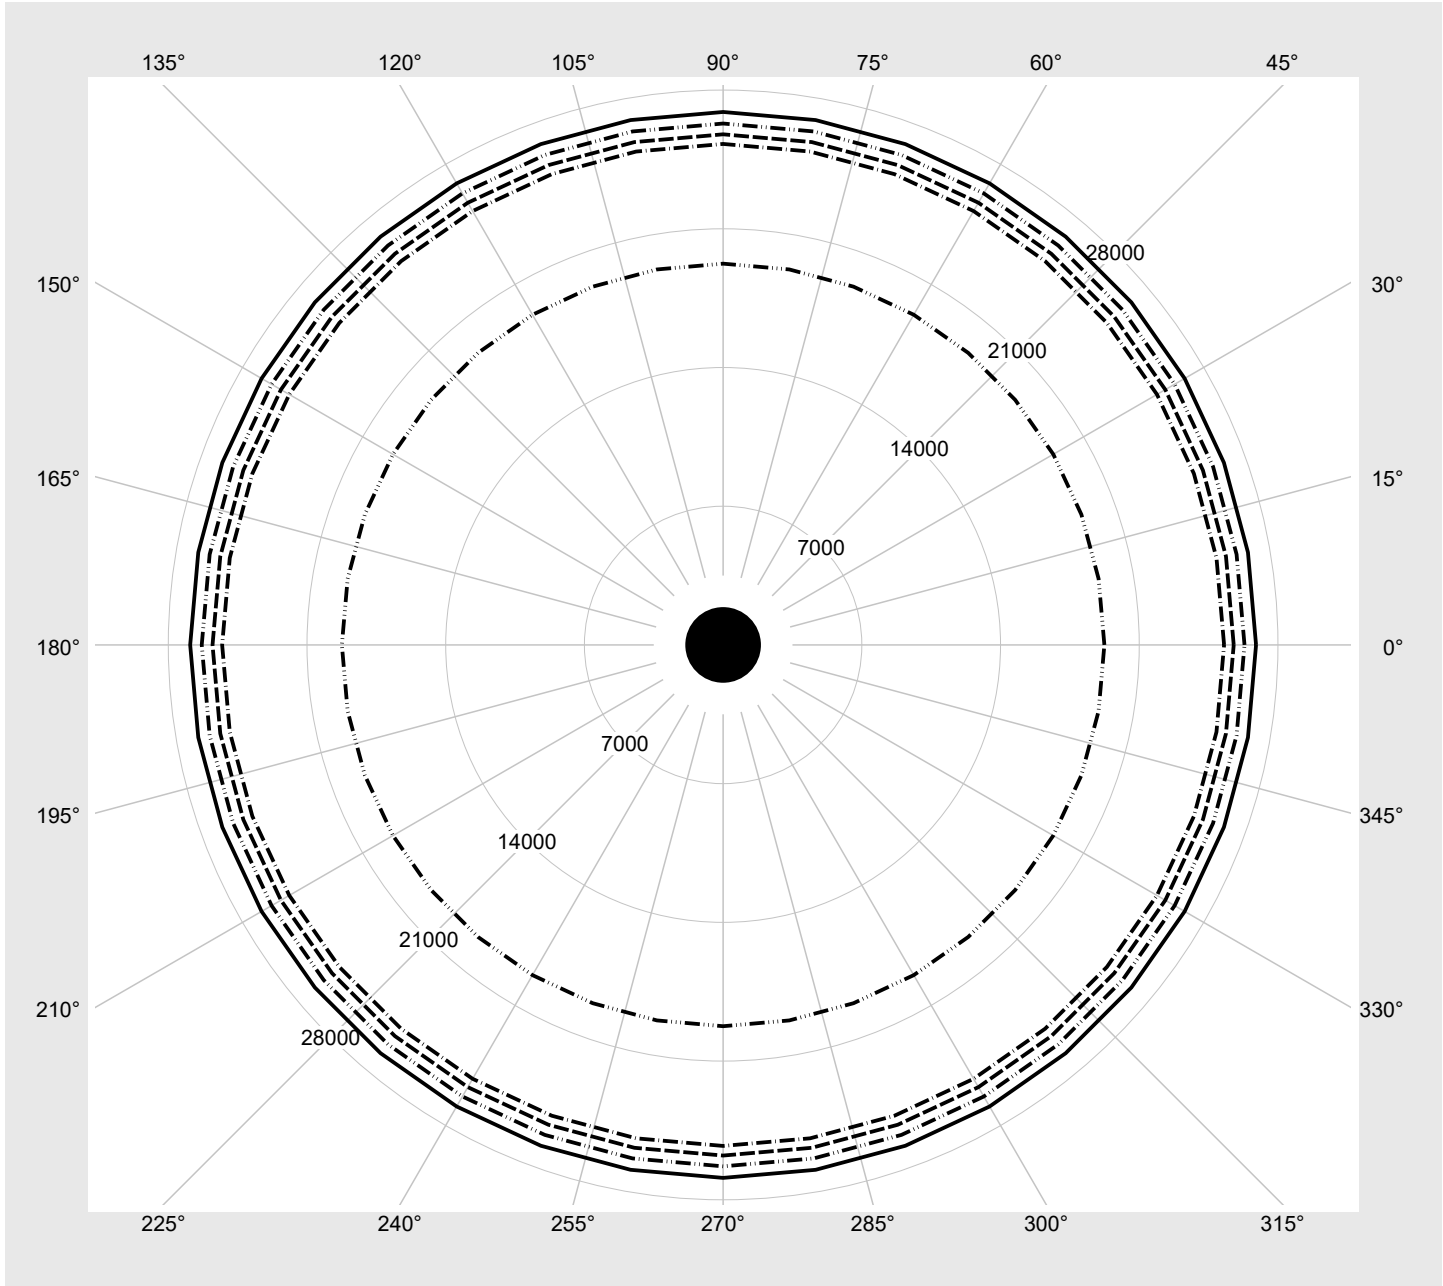

Lichttechnischer Prüfbefund

Familie Spot 11	Bestell-Nr.: 51SD34MBB5A EAN: 4058352716502	LP-Nummer 59368_17

Leuchtdichten in cd/m²   γ 65°   γ 70°   γ 75°   γ 80°   γ 85°   **siteco**

Lichttechnischer Prüfbefund

Familie
Spot 11

Bestell-Nr.: 51SD34MBB5A
EAN: 4058352716502

LP-Nummer
59368_17

Multilumen-Tabelle

Umgebungstemperatur: 25°C

DIP-Stufe	Schalterstellung				Lichtstrom [lm]	Systemleistung [W]
	1	2	3	4		
15	ON	ON	ON	ON	7340	50.2
14	ON	ON	ON	OFF	7030	47.8
13	ON	ON	OFF	ON	6670	45.2
12	ON	ON	OFF	OFF	6360	42.8
11	ON	OFF	ON	ON	5960	40.1
10	ON	OFF	ON	OFF	5630	37.8
9	ON	OFF	OFF	ON	5270	35.4
8	ON	OFF	OFF	OFF	4930	33.1
7	OFF	ON	ON	ON	4640	31.0
6	OFF	ON	ON	OFF	4330	28.7
5	OFF	ON	OFF	ON	3980	26.2
4	OFF	ON	OFF	OFF	3660	23.9
3	OFF	OFF	ON	ON	3320	21.4
2	OFF	OFF	ON	OFF	2950	19.0
1	OFF	OFF	OFF	ON	2570	16.6
0	OFF	OFF	OFF	OFF	2210	14.2