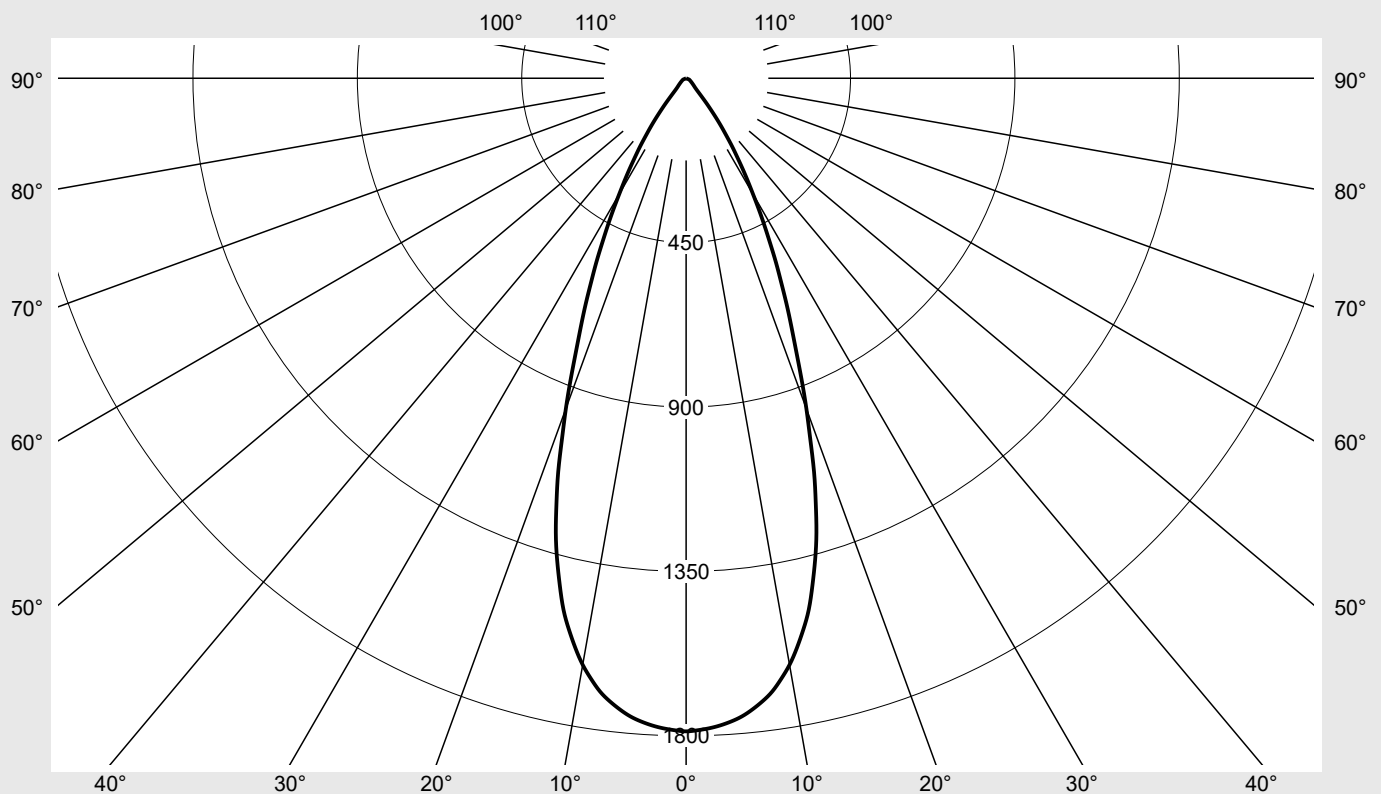

Lichttechnischer Prüfbefund

Familie
Spot 11

Bestell-Nr.: 51SD34MBB5A
EAN: 4058352716502

LP-Nummer
59368_17

Ausführung Reflektor, Abdeckscheibe, PC, klar, breit strahlend
Bestückung LED 3000 K | CRI ≥ 90
Betriebsgerät EVG-Multilumen
Einstellung Werkseinstellung: DIP-Stufe=10
Bemessungswerte Nettolichtstrom = 5630 lm
Systemleistung = 37.8 W
Lichtausbeute = 148.9 lm/W

Seriendokumentation
23.12.2022

sitEco

Lichtstärke in cd/klm

C180-0

Imax: 1788 cd/klm

Klassifizierungen

DIN 5040 A 7 0
CIE N1=95 N2=98 N3=100
N4=100 N5=100

Leuchtenbetriebswirkungsgrade

η_{LB} 100,0%
 ϕ_u 100,0%
 ϕ_o 0,0%

Messbedingungen

DIN EN 13032 und DIN 5032